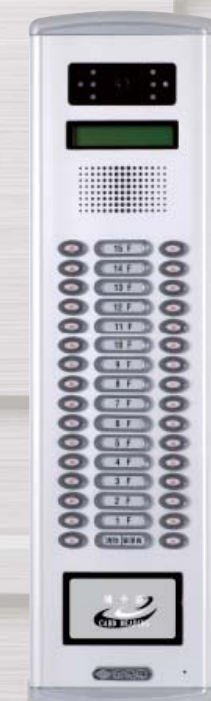

彩色攝影門口機 (LCD背光顯字幕) 數位鍵

嵌入式彩色攝影門口機 (LCD背光顯字幕) 傳統按鈕

DCC1
掛壁式彩色攝影門口機

DFC2
嵌入式彩色攝影門口機

DFC1
嵌入式彩色攝影門口機
(含感應讀卡開鎖)

DFC4-6S2
嵌入式彩色攝影門口機
(傳統按鈕)

DFC4-20M2
嵌入式彩色攝影門口機
(傳統按鈕)

DFC3-10M2
嵌入式彩色攝影門口機
(含感應讀卡開鎖)
(傳統按鈕)

DFC3M-30L2
嵌入式彩色攝影門口機
(含感應讀卡開鎖及呼叫管理機)
(傳統按鈕)

規格：(彩色攝影門口機)

- 工作電壓：DC18V
- 攝影機：1/3" 彩色CCD，自動調光
- 解析度：水平816 [H]、垂直495 [V]
- 掃描線：525條電視線
- 鏡頭：3.6mm 角度：92°
- 最低照度：0.1LUX
- 耗電量：待機40mA，啟動250mA
- 外觀尺寸：DCC1=279mm×180mm×30mm(掛壁式)
DFC2=293mm×160mm×15mm(嵌入25mm)
DFC1=420mm×160mm×15mm(嵌入25mm)
- 預埋盒：嵌入式機種需使用專用預埋盒
DFC2=(271mm×144mm×36mm)
DFC1=(398mm×144mm×36mm)

功能：

- 1. 數位訊號傳輸，LCD背光字幕
- 2. 呼叫室內機 (四位BCD碼，共9999戶)
- 3. 佔線指示燈、密碼開鎖功能、感應讀卡開鎖功能 (附有讀卡機型號)
- 4. 呼叫管理總機、室內機及雙向通話功能
- 5. CDS夜間感應背光按鍵指示功能
- 6. 白光LED夜間補光功能

規格：(嵌入式彩色攝影門口機)

- 工作電壓：DC18V
- 攝影機：1/3" 彩色CCD，自動調光
- 解析度：水平816(H)，垂直495(V)
- 掃描線：525條電視線
- 鏡頭：3.6mm 角度：92°
- 最低照度：0.1LUX
- 耗電量：待機40mA，啟動250mA
- 外觀尺寸：S=293mm×160mm×15mm(嵌入25mm)
M=420mm×160mm×15mm(嵌入25mm)
L=584mm×160mm×15mm(嵌入25mm)
- 預埋盒：嵌入式機種需使用專用預埋盒
S=(271mm×144mm×36mm)
M=(398mm×144mm×36mm)
L=(562mm×144mm×36mm)

功能：

- 1. 數字訊號傳輸，LCD背光字幕
- 2. 呼叫室內機 (傳統按鈕，最多15樓每樓4戶)
- 3. 佔線指示燈、感應讀卡開鎖功能 (附有讀卡機型號)
- 4. 呼叫管理總機、室內機及雙向通話功能
- 5. 白光LED夜間感應補光功能