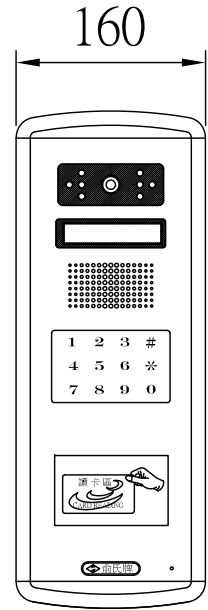

YUS180-DFC1 彩色攝影門口機及開門按鈕

彩色攝影門口機及開門按鈕

外觀尺寸：160mm*420mm*15mm(嵌入25mm)