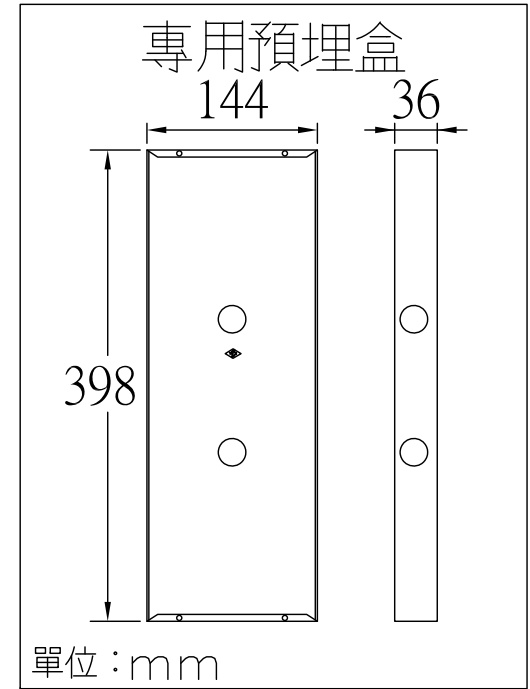

YUS180-DFC1 彩色攝影門口機及開門按鈕

彩色攝影門口機及開門按鈕

外觀尺寸：160mm*420mm*15mm(嵌入25mm)