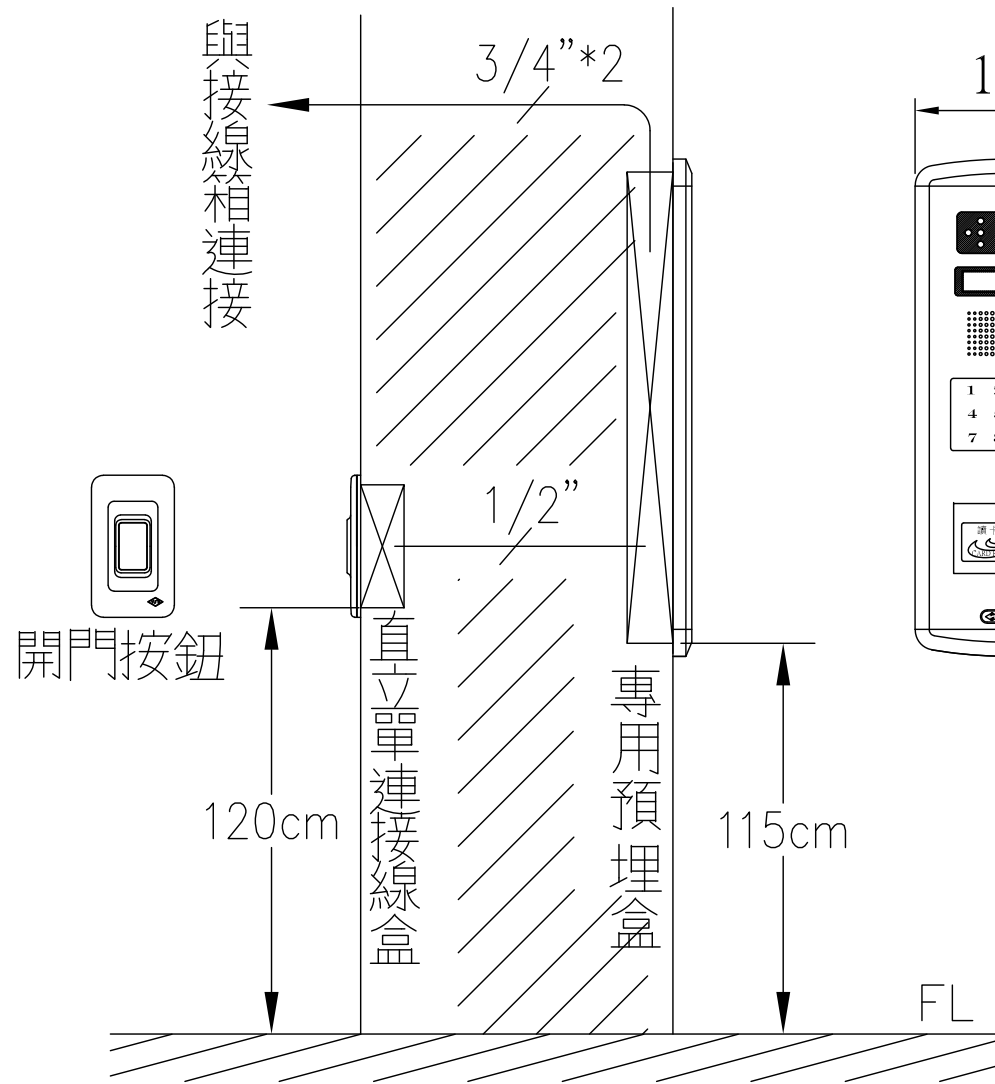

YUS180-DFC1 彩色攝影門口機及開門按鈕

彩色攝影門口機及開門按鈕

外觀尺寸：160mm*420mm*15mm(嵌入25mm)