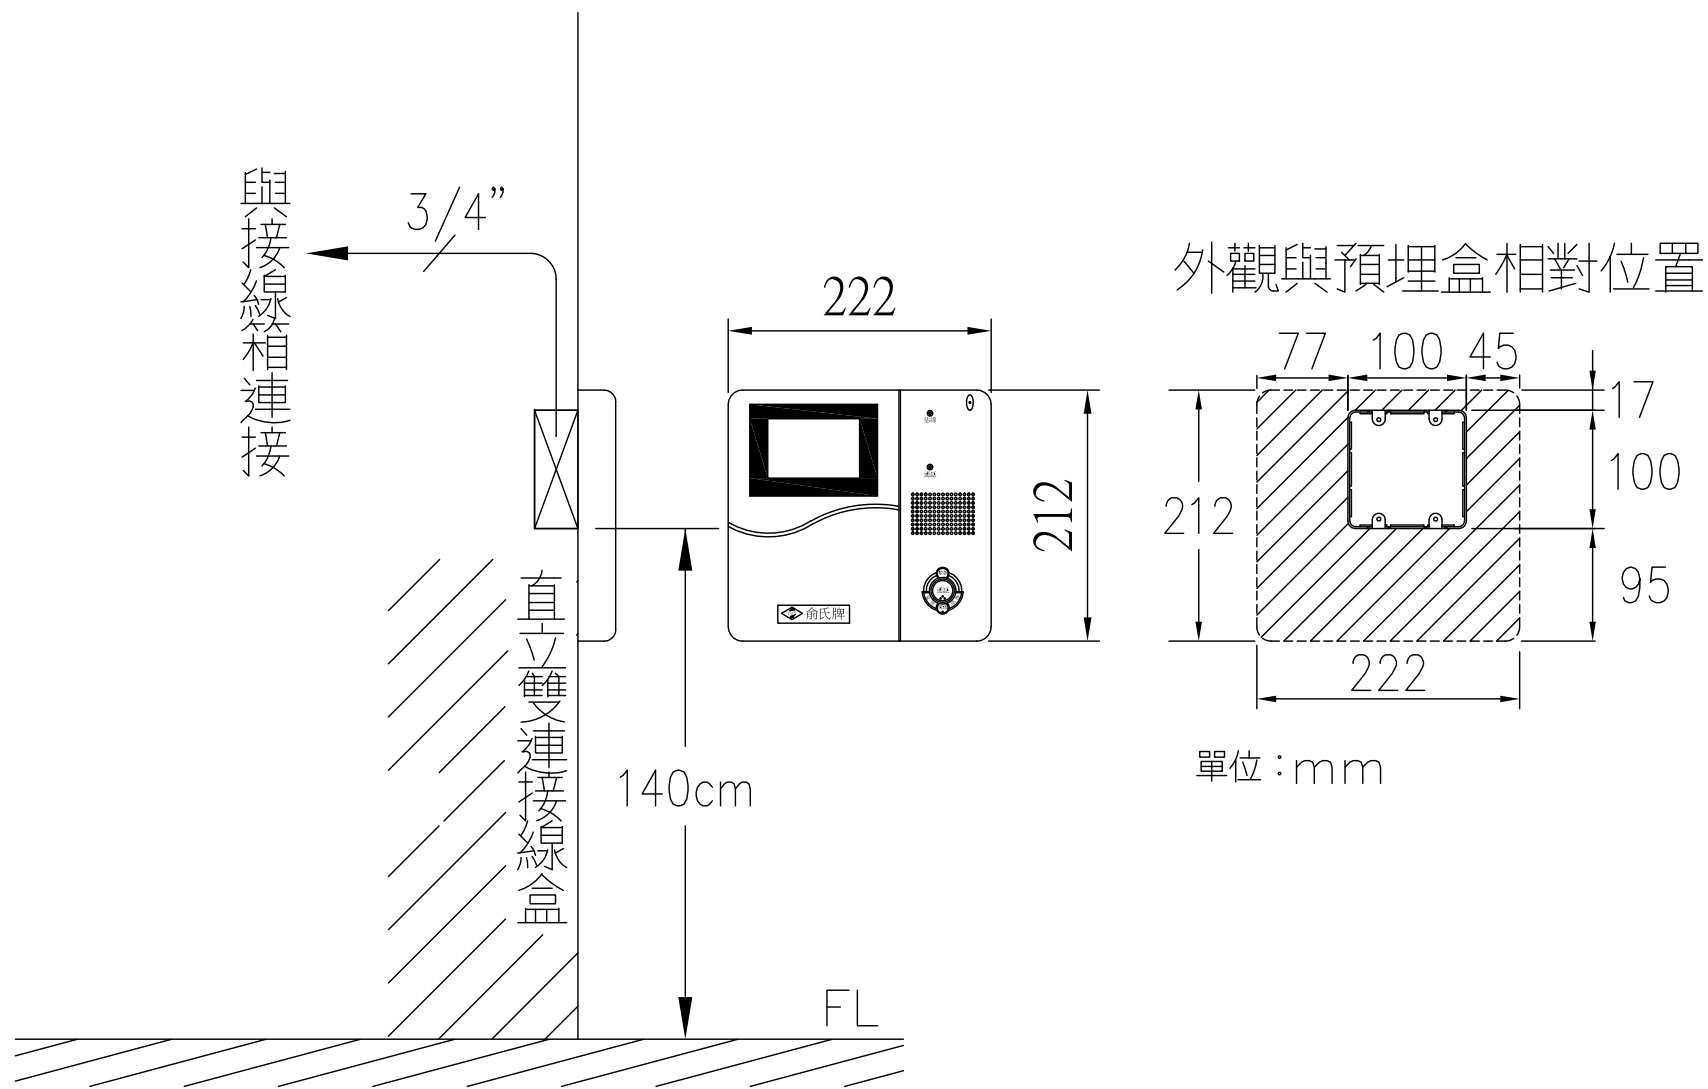

YUS180-RHC 彩色影像室內機

彩色影像室內機
配管及安裝示意圖

外觀尺寸：222mm*212mm*32mm