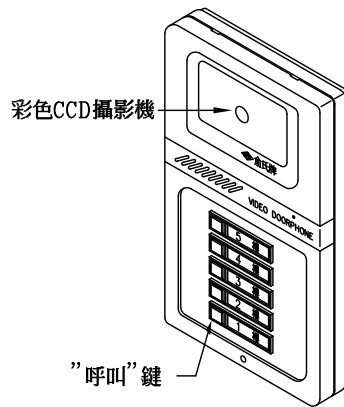

## 俞氏牌 數位豪華型電視對講機接線圖 CR-02FCP

數位總機  
各部功能示意圖

數位集合式總機  
(CS-01B)

外觀尺寸: 長 410mm × 寬 270mm × 高 170mm

數位總機  
(CS-01A)

外觀尺寸: 長 218mm × 寬 181mm × 高 95mm

數位門口機  
各部功能示意圖

顯示型數位攝影門口機  
(CV-01ACSLC)

傳統型數位攝影門口機  
(CV-01BC)

外觀尺寸: 長 322mm × 寬 190mm × 高 42mm

數位主裝置  
各部功能示意圖

數位對講主裝置  
(CP-01AL) 附加密碼開鎖功能  
(CP-01A)

外觀尺寸: 長 200mm × 寬 111mm × 高 71mm