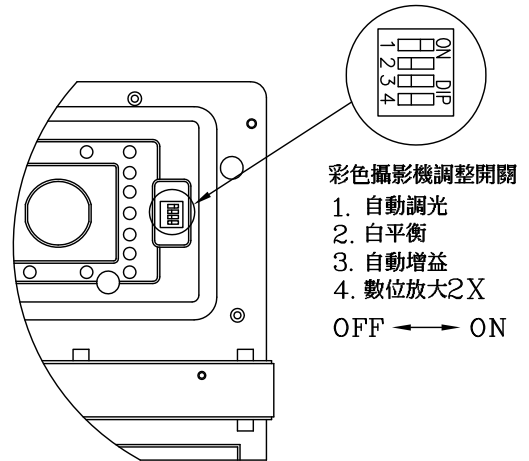

## 俞氏牌 數位豪華型電視對講機接線圖 CR-02FCP

數位總機  
各部功能示意圖

數位集合式總機  
(CS-01B)

外觀尺寸: 長 410mm × 寬 270mm × 高 170mm

數位總機  
(CS-01A)

外觀尺寸: 長 218mm × 寬 181mm × 高 95mm

數位門口機  
各部功能示意圖

顯示型數位攝影門口機  
(CV-01ACSLC)

傳統型數位攝影門口機  
(CV-01BC)

外觀尺寸: 長 322mm × 寬 190mm × 高 42mm

數位主裝置  
各部功能示意圖

數位對講主裝置  
(CP-01AL) 附加密碼開鎖功能  
(CP-01A)

外觀尺寸: 長 200mm × 寬 111mm × 高 71mm