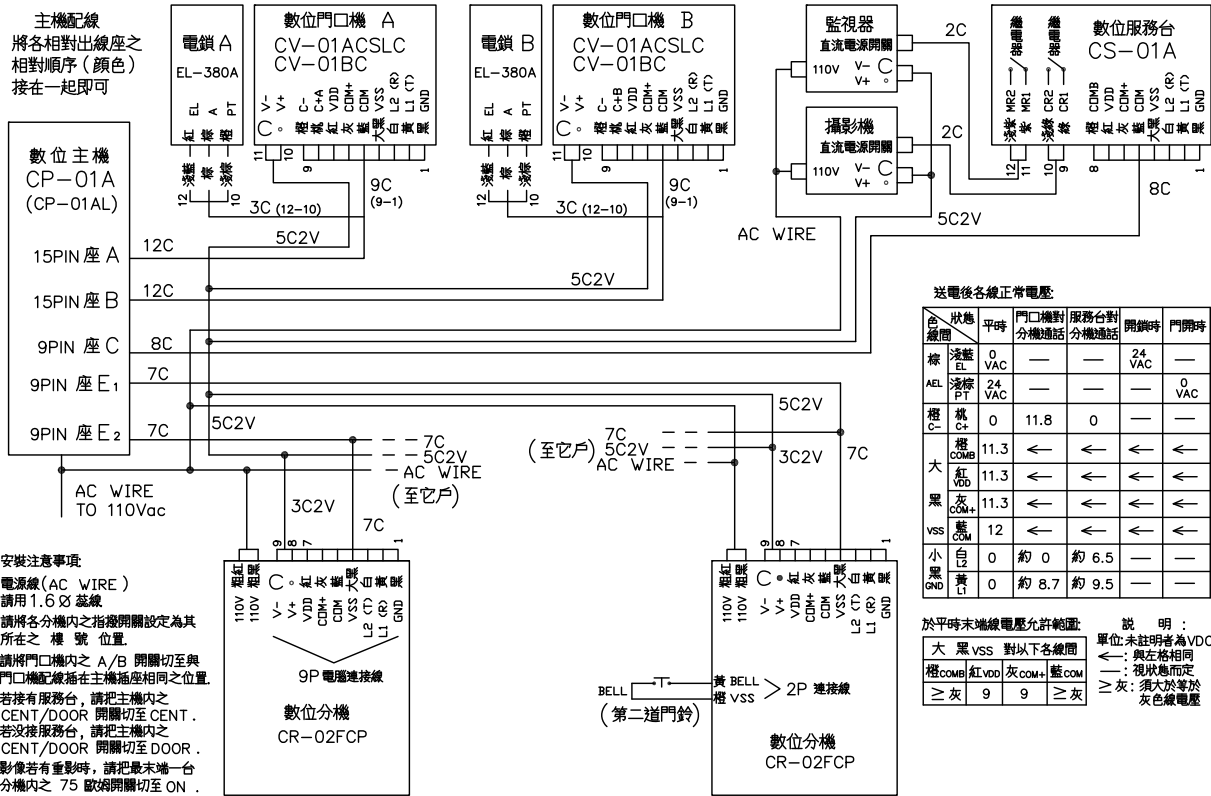

## 俞氏牌 數位豪華型電視對講機接線圖 CR-02FCP

數位總機  
各部功能示意圖

數位集合式總機  
(CS-01B)

外觀尺寸: 長 410mm × 寬 270mm × 高 170mm

數位總機  
(CS-01A)

外觀尺寸: 長 218mm × 寬 181mm × 高 95mm

數位門口機  
各部功能示意圖

顯示型數位攝影門口機  
(CV-01ACSLC)

傳統型數位攝影門口機  
(CV-01BC)

外觀尺寸: 長 322mm × 寬 190mm × 高 42mm

數位主裝置  
各部功能示意圖

數位對講主裝置  
(CP-01AL) 附加密碼開鎖功能  
(CP-01A)

外觀尺寸: 長 200mm × 寬 111mm × 高 71mm