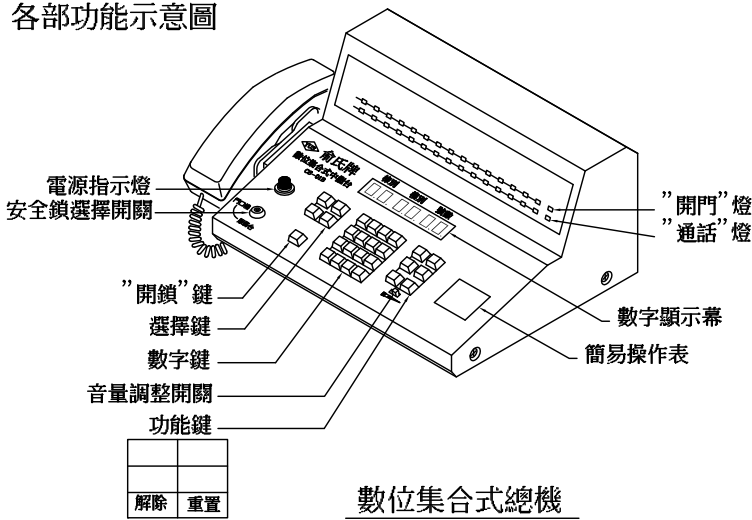

## 俞氏牌 數位豪華型電視對講機接線圖 CR-02FCP

數位總機  
各部功能示意圖

數位集合式總機  
(CS-01B)

外觀尺寸: 長 410mm × 寬 270mm × 高 170mm

數位總機  
(CS-01A)

外觀尺寸: 長 218mm × 寬 181mm × 高 95mm

數位門口機  
各部功能示意圖

顯示型數位攝影門口機  
(CV-01ACSLC)

傳統型數位攝影門口機  
(CV-01BC)

外觀尺寸: 長 322mm × 寬 190mm × 高 42mm

數位主裝置  
各部功能示意圖

數位對講主裝置  
(CP-01AL) 附加密碼開鎖功能  
(CP-01A)

外觀尺寸: 長 200mm × 寬 111mm × 高 71mm