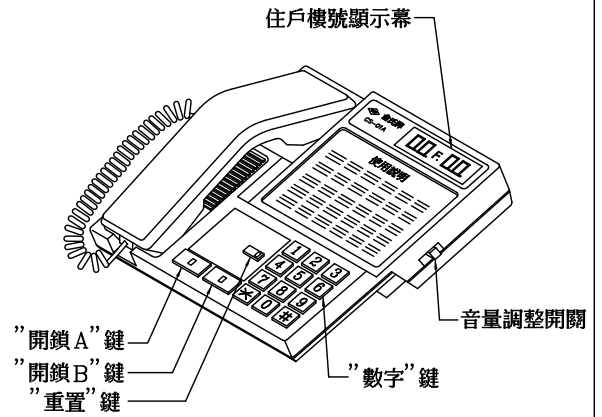

## 俞氏牌 數位豪華型電視對講機接線圖 CR-02FCP

數位總機  
各部功能示意圖

數位集合式總機  
(CS-01B)

外觀尺寸: 長 410mm × 寬 270mm × 高 170mm

數位總機  
(CS-01A)

外觀尺寸: 長 218mm × 寬 181mm × 高 95mm

數位門口機  
各部功能示意圖

顯示型數位攝影門口機  
(CV-01ACSLC)

傳統型數位攝影門口機  
(CV-01BC)

外觀尺寸: 長 322mm × 寬 190mm × 高 42mm

數位主裝置  
各部功能示意圖

數位對講主裝置  
(CP-01AL) 附加密碼開鎖功能  
(CP-01A)

外觀尺寸: 長 200mm × 寬 111mm × 高 71mm