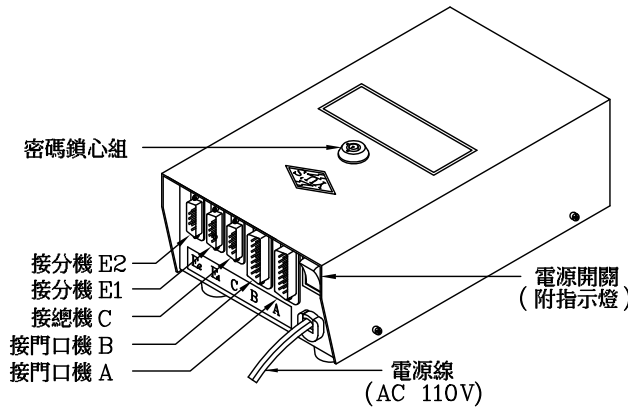

## 俞氏牌 數位豪華型電視對講機接線圖 CR-02FCP

數位總機  
各部功能示意圖

數位集合式總機  
(CS-01B)

外觀尺寸: 長 410mm × 寬 270mm × 高 170mm

數位總機  
(CS-01A)

外觀尺寸: 長 218mm × 寬 181mm × 高 95mm

數位門口機  
各部功能示意圖

顯示型數位攝影門口機  
(CV-01ACSLC)

傳統型數位攝影門口機  
(CV-01BC)

外觀尺寸: 長 322mm × 寬 190mm × 高 42mm

數位主裝置  
各部功能示意圖

數位對講主裝置  
(CP-01AL) 附加密碼開鎖功能  
(CP-01A)

外觀尺寸: 長 200mm × 寬 111mm × 高 71mm