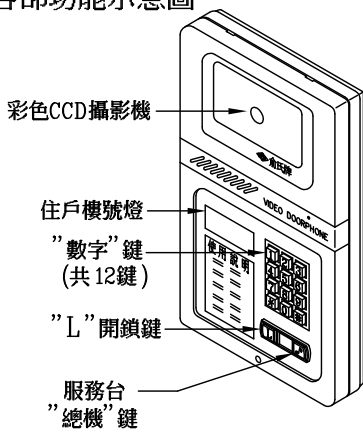

## 俞氏牌 數位豪華型電視對講機接線圖 CR-02FCP

數位總機  
各部功能示意圖

數位集合式總機  
(CS-01B)

外觀尺寸: 長 410mm × 寬 270mm × 高 170mm

數位總機  
(CS-01A)

外觀尺寸: 長 218mm × 寬 181mm × 高 95mm

數位門口機  
各部功能示意圖

顯示型數位攝影門口機  
(CV-01ACSLC)

傳統型數位攝影門口機  
(CV-01BC)

外觀尺寸: 長 322mm × 寬 190mm × 高 42mm

數位主裝置  
各部功能示意圖

數位對講主裝置  
(CP-01AL) 附加密碼開鎖功能  
(CP-01A)

外觀尺寸: 長 200mm × 寬 111mm × 高 71mm