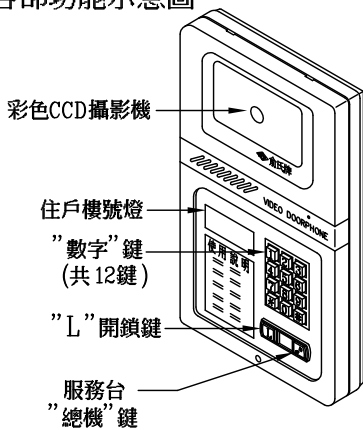

俞氏牌 數位豪華型電視對講機接線圖 CR-02FSC

數位總機
各部功能示意圖

數位防盜集合式總機
(CS-01BS)

外觀尺寸: 長 410mm × 寬 270mm × 高 170mm

住戶樓號顯示幕

數位防盜總機
(CS-01AS)

外觀尺寸: 長 218mm × 寬 181mm × 高 95mm

數位門口機
各部功能示意圖

顯示型數位攝影門口機
(CV-01ACSLC)

傳統型數位攝影門口機
(CV-01BC)

外觀尺寸: 長 322mm × 寬 190mm × 高 42mm

數位主裝置
各部功能示意圖

數位對講主裝置
(CP-01AL) 附加密碼開鎖功能
(CP-01A)

外觀尺寸: 長 200mm × 寬 111mm × 高 71mm