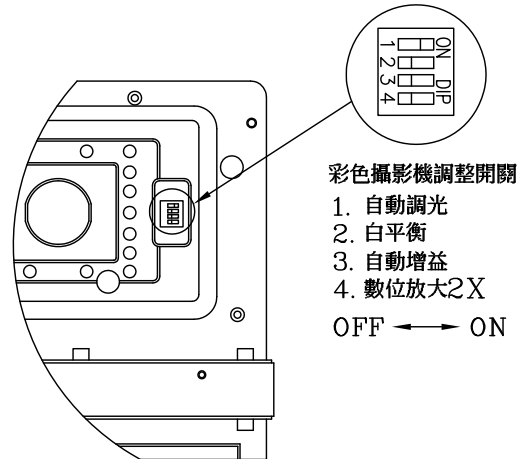

俞氏牌 數位豪華型電視對講機接線圖 CR-02FSC

數位總機
各部功能示意圖

數位防盜集合式總機
(CS-01BS)

外觀尺寸: 長 410mm × 寬 270mm × 高 170mm

住戶樓號顯示幕

數位防盜總機
(CS-01AS)

外觀尺寸: 長 218mm × 寬 181mm × 高 95mm

數位門口機
各部功能示意圖

顯示型數位攝影門口機
(CV-01ACSLC)

傳統型數位攝影門口機
(CV-01BC)

外觀尺寸: 長 322mm × 寬 190mm × 高 42mm

數位主裝置
各部功能示意圖

數位對講主裝置
(CP-01AL) 附加密碼開鎖功能
(CP-01A)

外觀尺寸: 長 200mm × 寬 111mm × 高 71mm