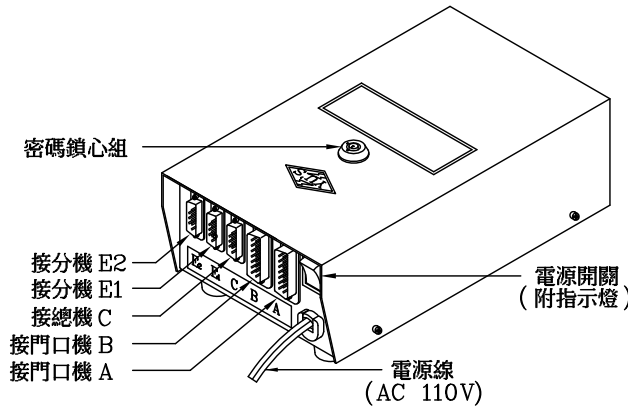

顯示型數位攝影門口機
(CV-01ACSLC)

傳統型數位攝影門口機
(CV-01BC)

外觀尺寸: 長 322mm × 寬 190mm × 高 42mm

數位主裝置
各部功能示意圖

數位對講主裝置
(CP-01AL) 附加密碼開鎖功能
(CP-01A)

外觀尺寸: 長 200mm × 寬 111mm × 高 71mm