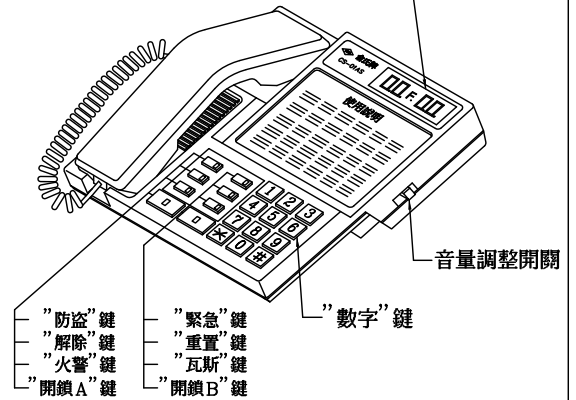

俞氏牌 數位豪華型電視對講機接線圖 CR-02FSC

數位總機
各部功能示意圖

數位防盜集合式總機
(CS-01BS)

外觀尺寸: 長 410mm × 寬 270mm × 高 170mm

住戶樓號顯示幕

數位防盜總機
(CS-01AS)

外觀尺寸: 長 218mm × 寬 181mm × 高 95mm

數位門口機
各部功能示意圖

顯示型數位攝影門口機
(CV-01ACSLC)

傳統型數位攝影門口機
(CV-01BC)

外觀尺寸: 長 322mm × 寬 190mm × 高 42mm

數位主裝置
各部功能示意圖

數位對講主裝置
(CP-01AL) 附加密碼開鎖功能
(CP-01A)

外觀尺寸: 長 200mm × 寬 111mm × 高 71mm