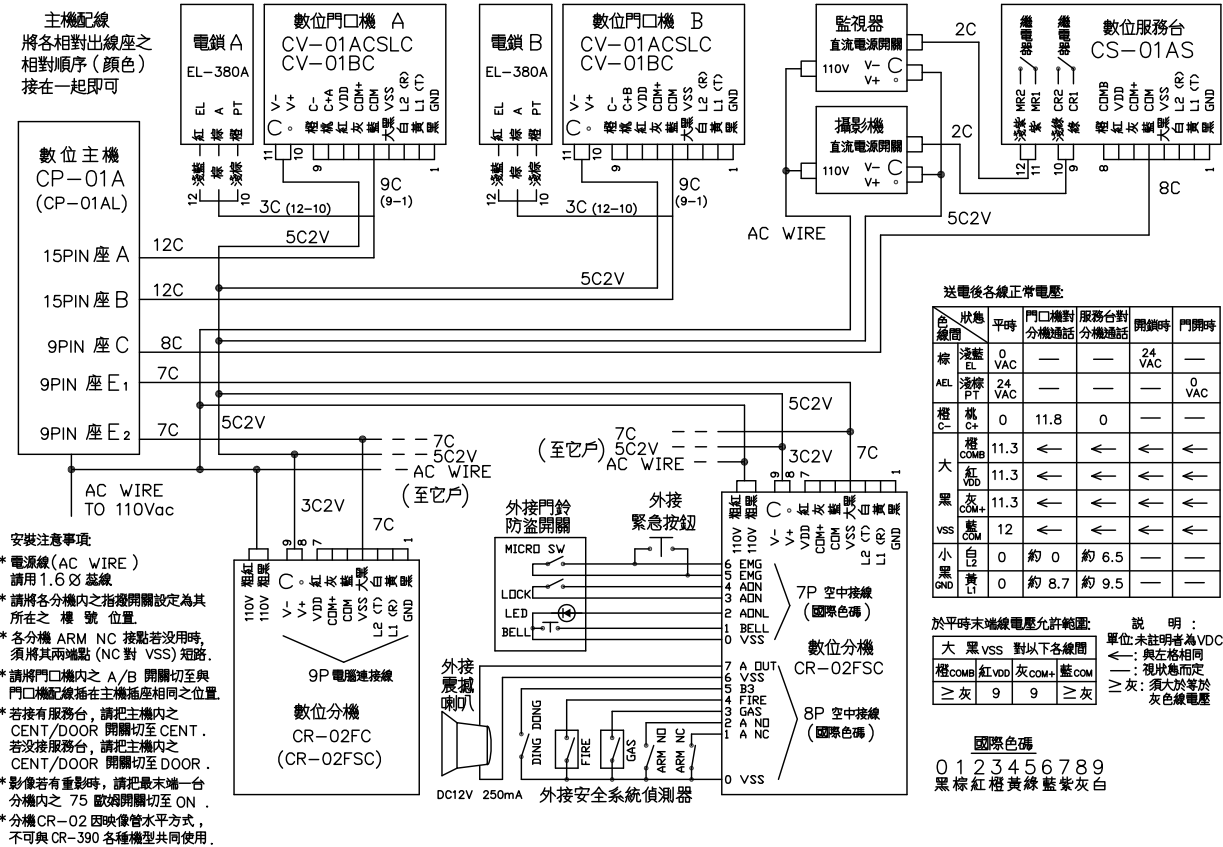

俞氏牌 數位豪華型電視對講機接線圖 CR-02FSC

數位總機
各部功能示意圖

數位防盜集合式總機
(CS-01BS)

外觀尺寸: 長 410mm × 寬 270mm × 高 170mm

住戶樓號顯示幕

數位防盜總機
(CS-01AS)

外觀尺寸: 長 218mm × 寬 181mm × 高 95mm

數位門口機
各部功能示意圖

顯示型數位攝影門口機
(CV-01ACSLC)

傳統型數位攝影門口機
(CV-01BC)

外觀尺寸: 長 322mm × 寬 190mm × 高 42mm

數位主裝置
各部功能示意圖

數位對講主裝置
(CP-01AL) 附加密碼開鎖功能
(CP-01A)

外觀尺寸: 長 200mm × 寬 111mm × 高 71mm