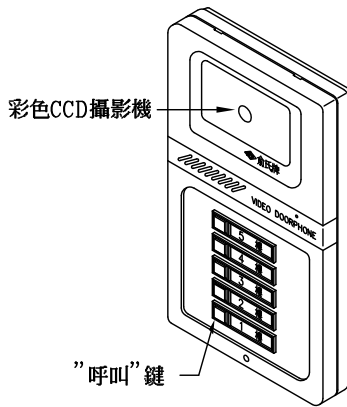

俞氏牌 數位豪華型電視對講機接線圖 CR-02FSC

數位總機
各部功能示意圖

數位防盜集合式總機
(CS-01BS)

外觀尺寸: 長 410mm × 寬 270mm × 高 170mm

住戶樓號顯示幕

數位防盜總機
(CS-01AS)

外觀尺寸: 長 218mm × 寬 181mm × 高 95mm

數位門口機
各部功能示意圖

顯示型數位攝影門口機
(CV-01ACSLC)

傳統型數位攝影門口機
(CV-01BC)

外觀尺寸: 長 322mm × 寬 190mm × 高 42mm

數位主裝置
各部功能示意圖

數位對講主裝置
(CP-01AL) 附加密碼開鎖功能
(CP-01A)

外觀尺寸: 長 200mm × 寬 111mm × 高 71mm