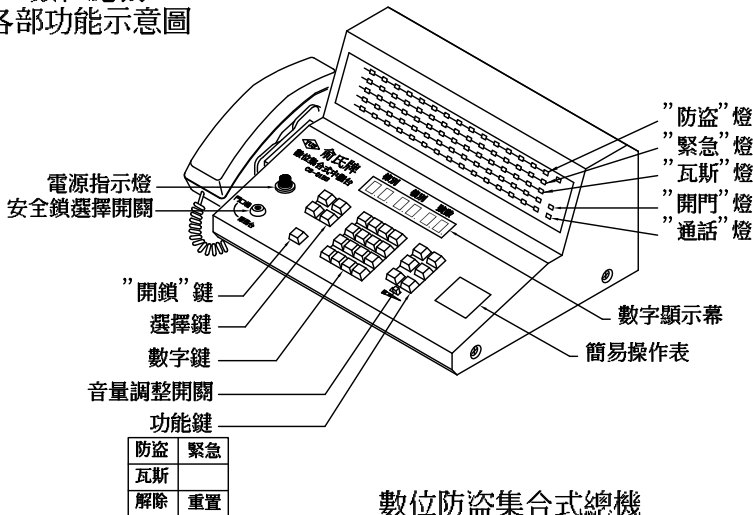

俞氏牌 數位豪華型電視對講機接線圖 CR-02FSC

數位總機
各部功能示意圖

數位防盜集合式總機
(CS-01BS)

外觀尺寸: 長 410mm × 寬 270mm × 高 170mm

住戶樓號顯示幕

數位防盜總機
(CS-01AS)

外觀尺寸: 長 218mm × 寬 181mm × 高 95mm

數位門口機
各部功能示意圖

顯示型數位攝影門口機
(CV-01ACSLC)

傳統型數位攝影門口機
(CV-01BC)

外觀尺寸: 長 322mm × 寬 190mm × 高 42mm

數位主裝置
各部功能示意圖

數位對講主裝置
(CP-01AL) 附加密碼開鎖功能
(CP-01A)

外觀尺寸: 長 200mm × 寬 111mm × 高 71mm