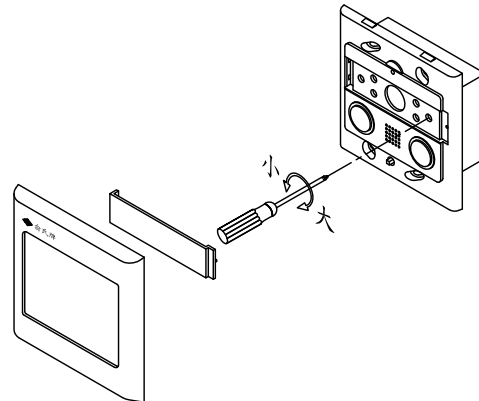

- 註：① 如有裝震撼喇叭請外加電源。
 ② 門口機接線請詳門口機接線圖。
 ③ 如有外控鎖讀卡機請加電源DC9V 1.5A
 ④ 有防盜室內機每4台共用一個電源(YUS180-SP1)。

1.

安裝示意圖
(YUS180-DN2-1/1C/1M/1K)

外觀尺寸：長120mm*寬120mm*高13mm(嵌入33mm)
YUS180-DN2-1C：長120mm*寬120mm*高26mm(嵌入30mm)

2.

安裝示意圖
(YUS180-DN5-C/M)

外觀尺寸：長153mm*寬115mm*高23mm(嵌入29mm)

3.

安裝示意圖
(YUS180-DN1)

外觀尺寸：長188mm*寬117mm*高46mm

4.

喇叭音量大小調整示意圖
(YUS180-DN2-1/1C/1M/1K)

5.