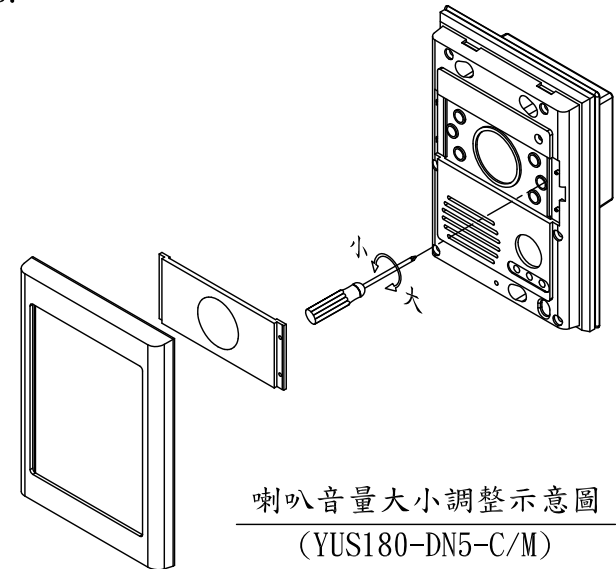

俞氏牌 YUS180系統 玄關機接線圖

(YUS180-DN2-1/1C/1M/1K)(YUS180-DN5-C/M)(YUS180-DN1)

說明：

VIDEO	同軸+	F1	防區 1
V-GND	同軸-	F2	防區 2
AUDIO	通話線	F3	防區 3
CTL	控制線	F4	防區 4
A-GND	通話線-	GAS	瓦斯
V-GND	影像-	VSS	地線
+18V	直流電源	AOUT	震撼喇叭
V+	同軸+	EXIG1	緊急 1
V-	同軸-	EXIG2	緊急 2
EL	電鎖EL	AON	防盜
A	電鎖A	AONL	防盜燈
PT	電鎖PT	BELL	二道門鈴
EL+	電鎖+	RLY+	繼電器+
EL-	電鎖-	RLY-	繼電器-
A-C	控制線	COM	共通接點
VCC	DC12V電源	NO	常開接點

- 註：① 如有裝震撼喇叭請外加電源。
 ② 門口機接線請詳門口機接線圖。
 ③ 如有外控鎖讀卡機請加電源DC9V 1.5A
 ④ 有防盜室內機每4台共用一個電源(YUS180-SP1)。

1.

安裝示意圖
(YUS180-DN2-1/1C/1M/1K)

外觀尺寸：長120mm*寬120mm*高13mm(嵌入33mm)
YUS180-DN2-1C：長120mm*寬120mm*高26mm(嵌入30mm)

2.

安裝示意圖
(YUS180-DN5-C/M)

外觀尺寸：長153mm*寬115mm*高23mm(嵌入29mm)

3.

安裝示意圖
(YUS180-DN1)

外觀尺寸：長188mm*寬117mm*高46mm

4.

喇叭音量大小調整示意圖
(YUS180-DN2-1/1C/1M/1K)

5.

喇叭音量大小調整示意圖
(YUS180-DN5-C/M)