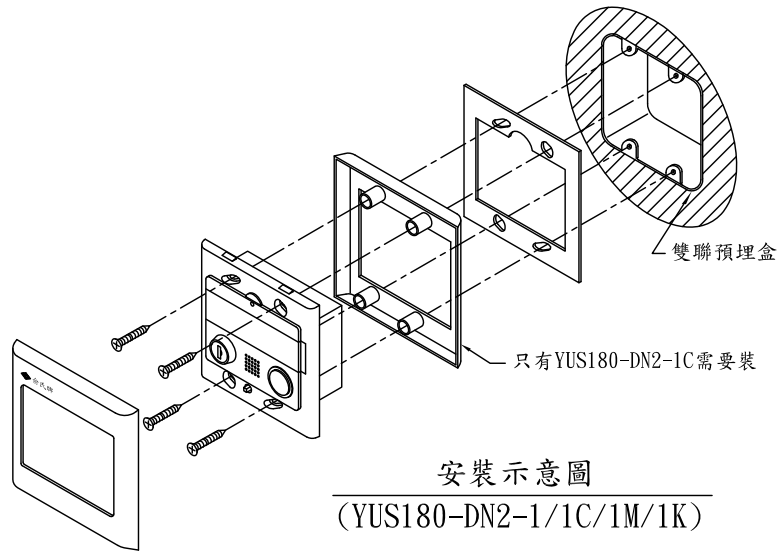

俞氏牌 YUS180系統 玄關機接線圖

(YUS180-DN2-1/1C/1M/1K)(YUS180-DN5-C/M)(YUS180-DN1)

說明：

VIDEO	同軸+	F1	防區 1
V-GND	同軸-	F2	防區 2
AUDIO	通話線	F3	防區 3
CTL	控制線	F4	防區 4
A-GND	通話線-	GAS	瓦斯
V-GND	影像-	VSS	地線
+18V	直流電源	AOUT	震撼喇叭
V+	同軸+	EXIG1	緊急 1
V-	同軸-	EXIG2	緊急 2
EL	電鎖EL	AON	防盜
A	電鎖A	AONL	防盜燈
PT	電鎖PT	BELL	二道門鈴
EL+	電鎖+	RLY+	繼電器+
EL-	電鎖-	RLY-	繼電器-
A-C	控制線	COM	共通接點
VCC	DC12V電源	NO	常開接點

- 註：① 如有裝震撼喇叭請外加電源。
 ② 門口機接線請詳門口機接線圖。
 ③ 如有外控鎖讀卡機請加電源DC9V 1.5A
 ④ 有防盜室內機每4台共用一個電源(YUS180-SP1)。

1.

安裝示意圖
(YUS180-DN2-1/1C/1M/1K)

外觀尺寸：長120mm*寬120mm*高13mm(嵌入33mm)
YUS180-DN2-1C：長120mm*寬120mm*高26mm(嵌入30mm)

2.

安裝示意圖
(YUS180-DN5-C/M)

外觀尺寸：長153mm*寬115mm*高23mm(嵌入29mm)

3.

安裝示意圖
(YUS180-DN1)

外觀尺寸：長188mm*寬117mm*高46mm

4.

喇叭音量大小調整示意圖
(YUS180-DN2-1/1C/1M/1K)

5.