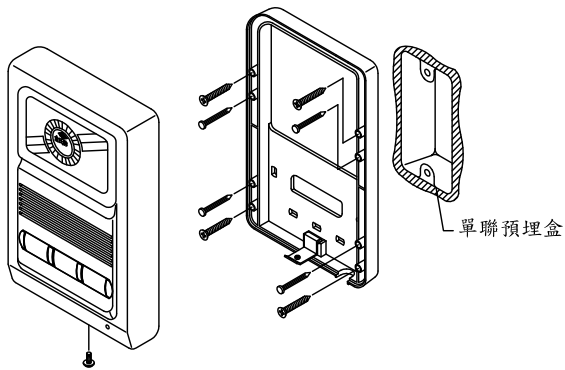

俞氏牌 YUS180系統 玄關機接線圖

(YUS180-DN2-1/1C/1M/1K)(YUS180-DN5-C/M)(YUS180-DN1)

說明：

VIDEO	同軸+	F1	防區 1
V-GND	同軸-	F2	防區 2
AUDIO	通話線	F3	防區 3
CTL	控制線	F4	防區 4
A-GND	通話線-	GAS	瓦斯
V-GND	影像-	VSS	地線
+18V	直流電源	AOUT	震撼喇叭
V+	同軸+	EXIG1	緊急 1
V-	同軸-	EXIG2	緊急 2
EL	電鎖EL	AON	防盜
A	電鎖A	AONL	防盜燈
PT	電鎖PT	BELL	二道門鈴
EL+	電鎖+	RLY+	繼電器+
EL-	電鎖-	RLY-	繼電器-
A-C	控制線	COM	共通接點
VCC	DC12V電源	NO	常開接點

- 註：① 如有裝震撼喇叭請外加電源。
 ② 門口機接線請詳門口機接線圖。
 ③ 如有外控鎖讀卡機請加電源DC9V 1.5A
 ④ 有防盜室內機每4台共用一個電源(YUS180-SP1)。

1.

安裝示意圖
(YUS180-DN2-1/1C/1M/1K)

外觀尺寸：長120mm*寬120mm*高13mm(嵌入33mm)
YUS180-DN2-1C：長120mm*寬120mm*高26mm(嵌入30mm)

2.

安裝示意圖
(YUS180-DN5-C/M)

外觀尺寸：長153mm*寬115mm*高23mm(嵌入29mm)

3.

安裝示意圖
(YUS180-DN1)

外觀尺寸：長188mm*寬117mm*高46mm

4.

喇叭音量大小調整示意圖
(YUS180-DN2-1/1C/1M/1K)

5.