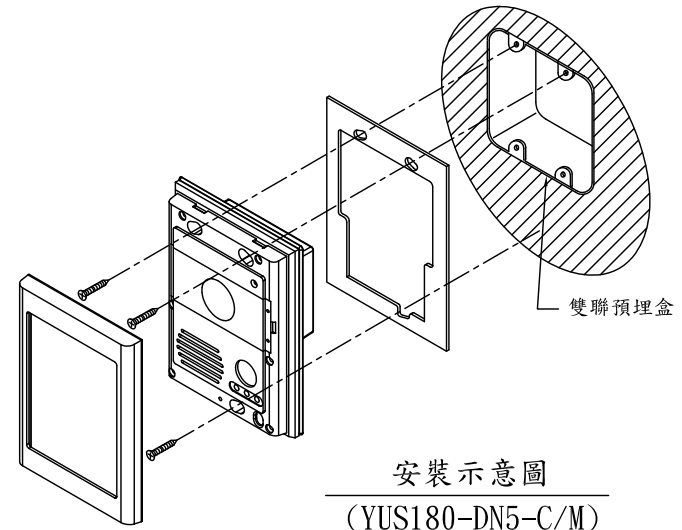

俞氏牌 YUS180系統 玄關機接線圖

(YUS180-DN2-1/1C/1M/1K)(YUS180-DN5-C/M)(YUS180-DN1)

說明：

VIDEO	同軸+	F1	防區 1
V-GND	同軸-	F2	防區 2
AUDIO	通話線	F3	防區 3
CTL	控制線	F4	防區 4
A-GND	通話線-	GAS	瓦斯
V-GND	影像-	VSS	地線
+18V	直流電源	AOUT	震撼喇叭
V+	同軸+	EXIG1	緊急 1
V-	同軸-	EXIG2	緊急 2
EL	電鎖EL	AON	防盜
A	電鎖A	AONL	防盜燈
PT	電鎖PT	BELL	二道門鈴
EL+	電鎖+	RLY+	繼電器+
EL-	電鎖-	RLY-	繼電器-
A-C	控制線	COM	共通接點
VCC	DC12V電源	NO	常開接點

- 註：① 如有裝震撼喇叭請外加電源。
 ② 門口機接線請詳門口機接線圖。
 ③ 如有外控鎖讀卡機請加電源DC9V 1.5A
 ④ 有防盜室內機每4台共用一個電源(YUS180-SP1)。

1.

安裝示意圖
(YUS180-DN2-1/1C/1M/1K)

外觀尺寸：長120mm*寬120mm*高13mm(嵌入33mm)
YUS180-DN2-1C：長120mm*寬120mm*高26mm(嵌入30mm)

2.

安裝示意圖
(YUS180-DN5-C/M)

外觀尺寸：長153mm*寬115mm*高23mm(嵌入29mm)

3.

安裝示意圖
(YUS180-DN1)

外觀尺寸：長188mm*寬117mm*高46mm

4.

喇叭音量大小調整示意圖
(YUS180-DN2-1/1C/1M/1K)

5.