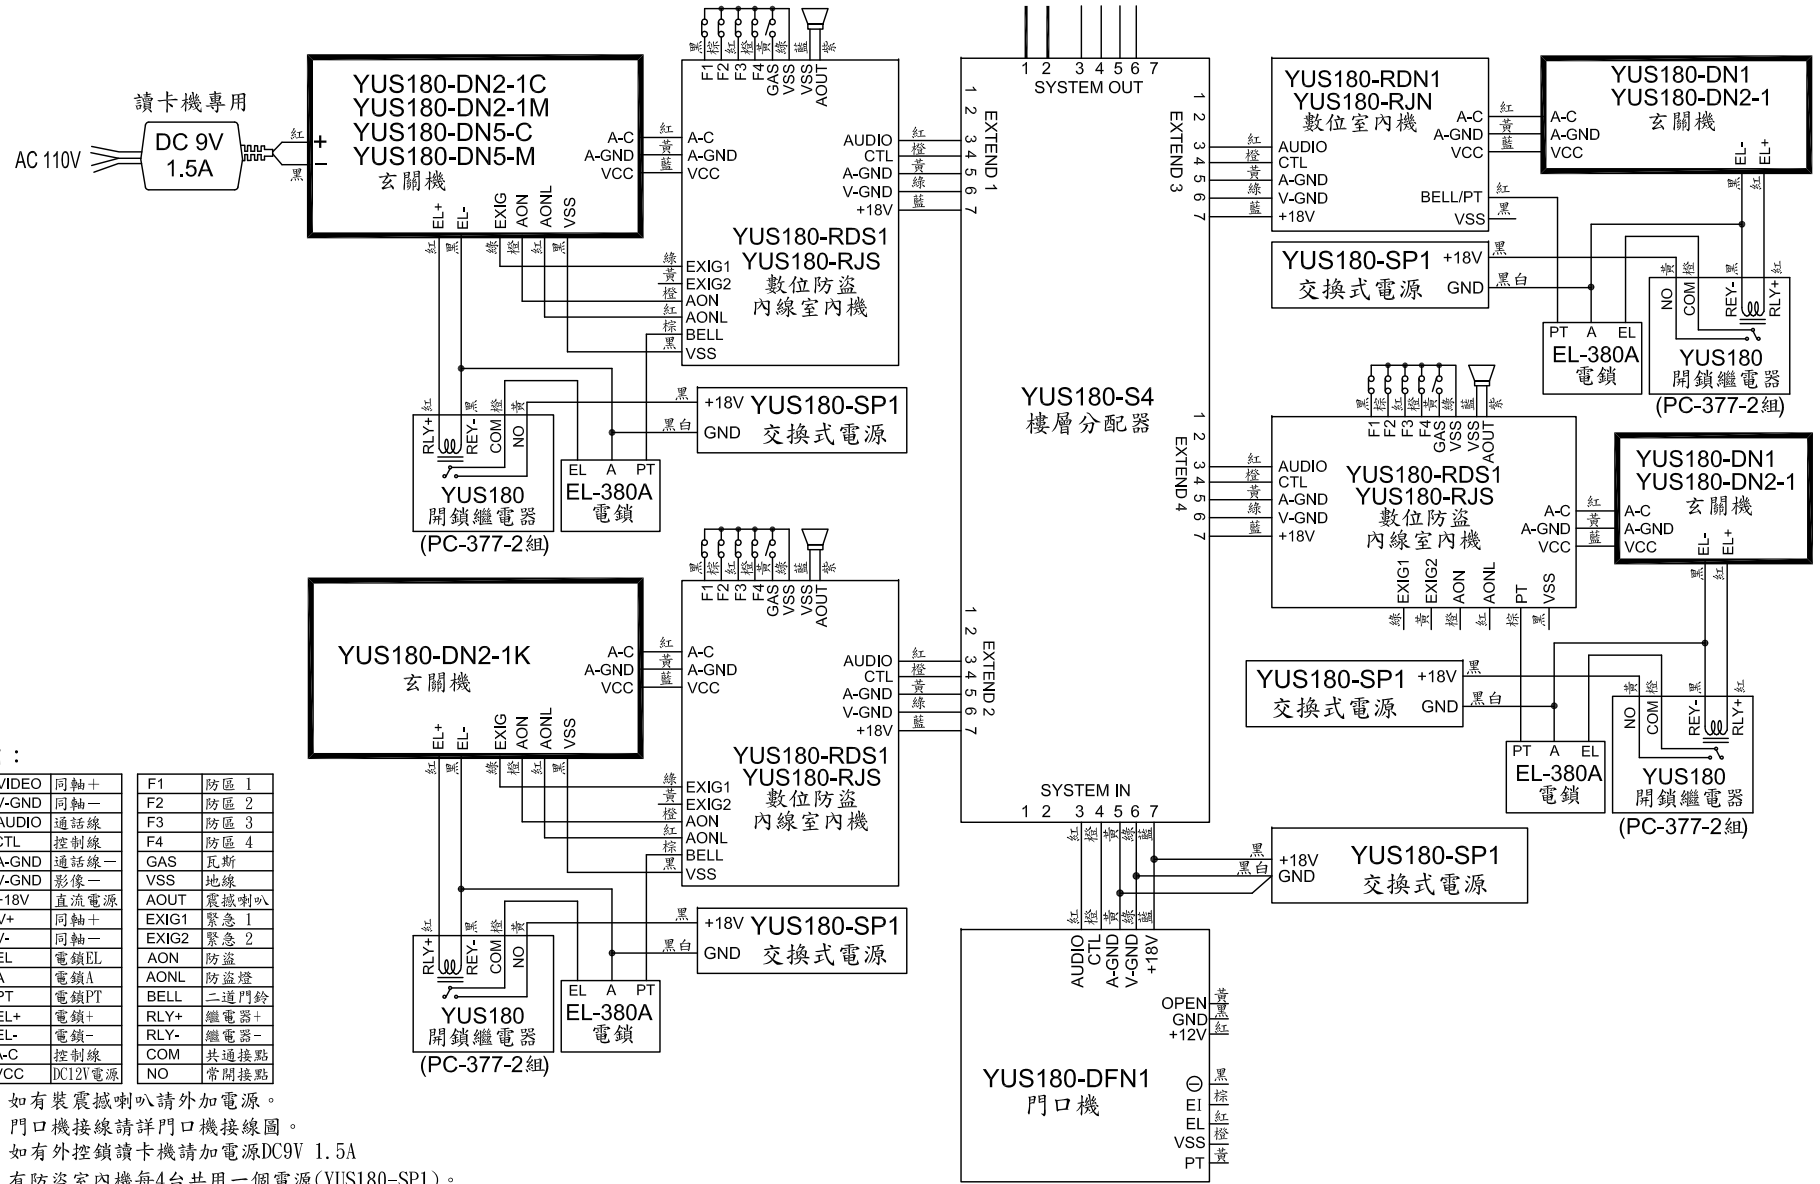

俞氏牌 YUS180系統 玄關機接線圖

(YUS180-DN2-1/1C/1M/1K)(YUS180-DN5-C/M)(YUS180-DN1)

說明：

VIDEO	同軸+	F1	防區 1
V-GND	同軸-	F2	防區 2
AUDIO	通話線	F3	防區 3
CTL	控制線	F4	防區 4
A-GND	通話線-	GAS	瓦斯
V-GND	影像-	VSS	地線
+18V	直流電源	AOUT	震撼喇叭
V+	同軸+	EXIG1	緊急 1
V-	同軸-	EXIG2	緊急 2
EL	電鎖EL	AON	防盜
A	電鎖A	AONL	防盜燈
PT	電鎖PT	BELL	二道門鈴
EL+	電鎖+	RLY+	繼電器+
EL-	電鎖-	RLY-	繼電器-
A-C	控制線	COM	共通接點
VCC	DC12V電源	NO	常開接點

- 註：① 如有裝震撼喇叭請外加電源。
 ② 門口機接線請詳門口機接線圖。
 ③ 如有外控鎖讀卡機請加電源DC9V 1.5A
 ④ 有防盜室內機每4台共用一個電源(YUS180-SP1)。

1.

安裝示意圖
(YUS180-DN2-1/1C/1M/1K)

外觀尺寸：長120mm*寬120mm*高13mm(嵌入33mm)
YUS180-DN2-1C：長120mm*寬120mm*高26mm(嵌入30mm)

2.

安裝示意圖
(YUS180-DN5-C/M)

外觀尺寸：長153mm*寬115mm*高23mm(嵌入29mm)

3.

安裝示意圖
(YUS180-DN1)

外觀尺寸：長188mm*寬117mm*高46mm

4.

喇叭音量大小調整示意圖
(YUS180-DN2-1/1C/1M/1K)

5.