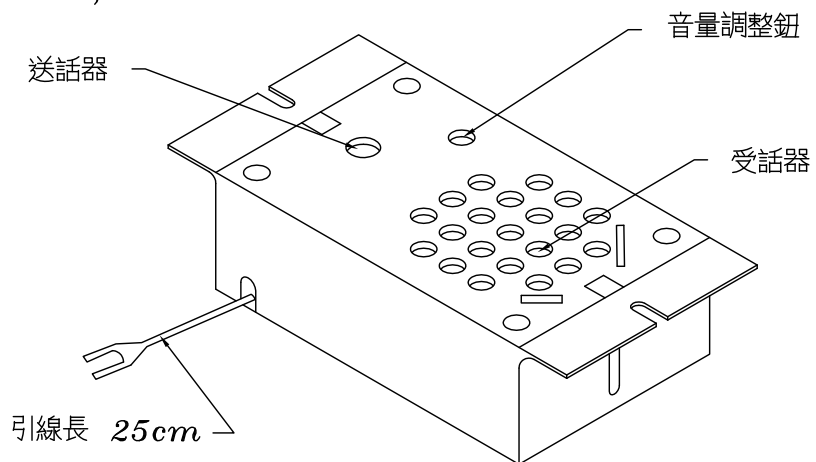

# 單局式電梯對講機接線圖

車箱母機  
DP-701A

機械室分機  
LT-701A

管理室分機  
LT-701A

各部功能示意圖

電梯車廂機 (DP-701A)

引線編號		電纜顏色
R	TL5	白
T	TL4	黃
-	TL2	黑
+	EB2	紅

安裝示意圖

電梯分機 (LT-701A)