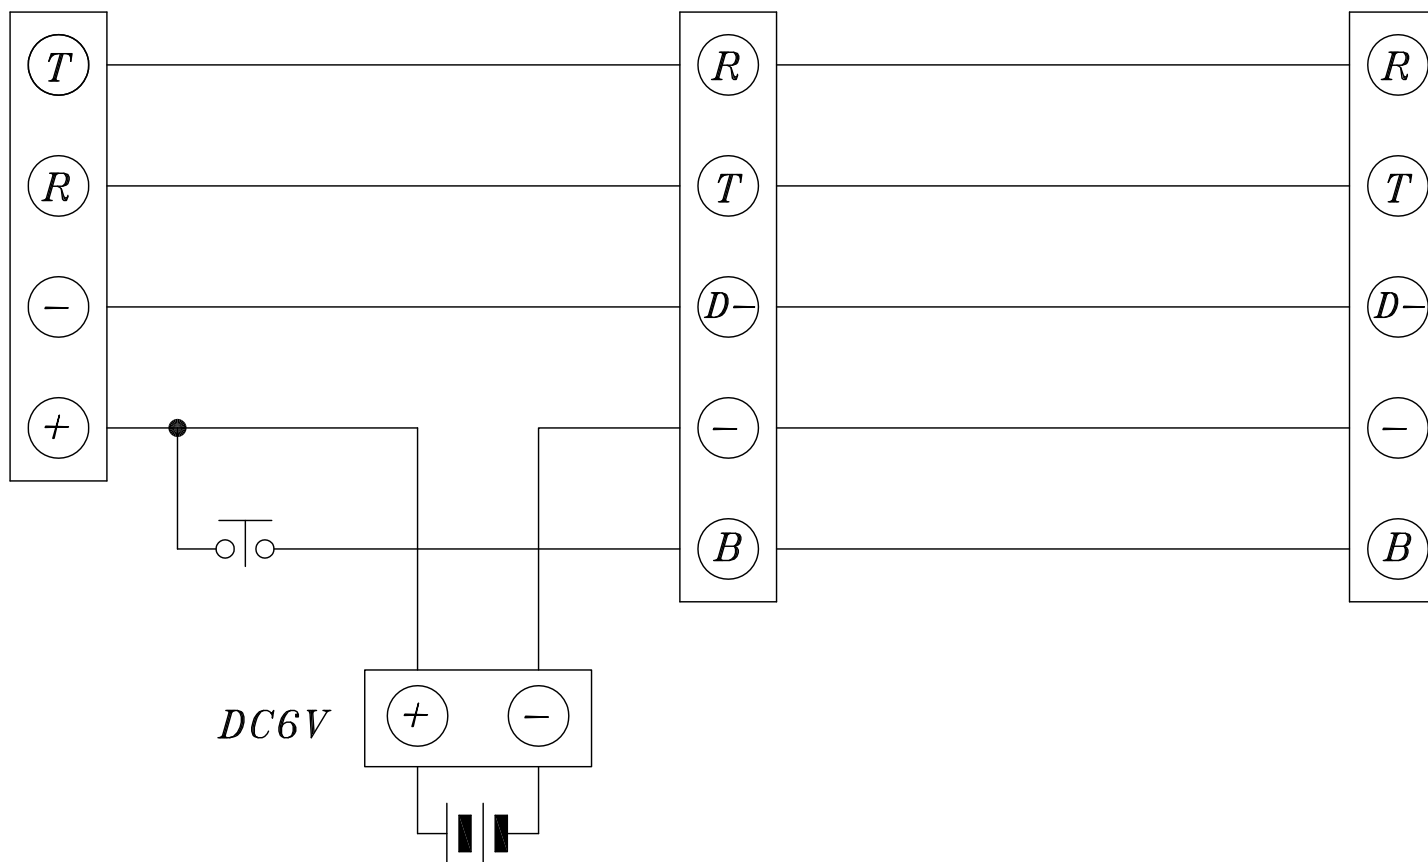

# 單局式電梯對講機接線圖

車箱母機  
DP-701A

機械室分機  
LT-701A

管理室分機  
LT-701A

各部功能示意圖

電梯車廂機 (DP-701A)

引線編號		電纜顏色
R	TL5	白
T	TL4	黃
-	TL2	黑
+	EB2	紅

安裝示意圖

電梯分機 (LT-701A)