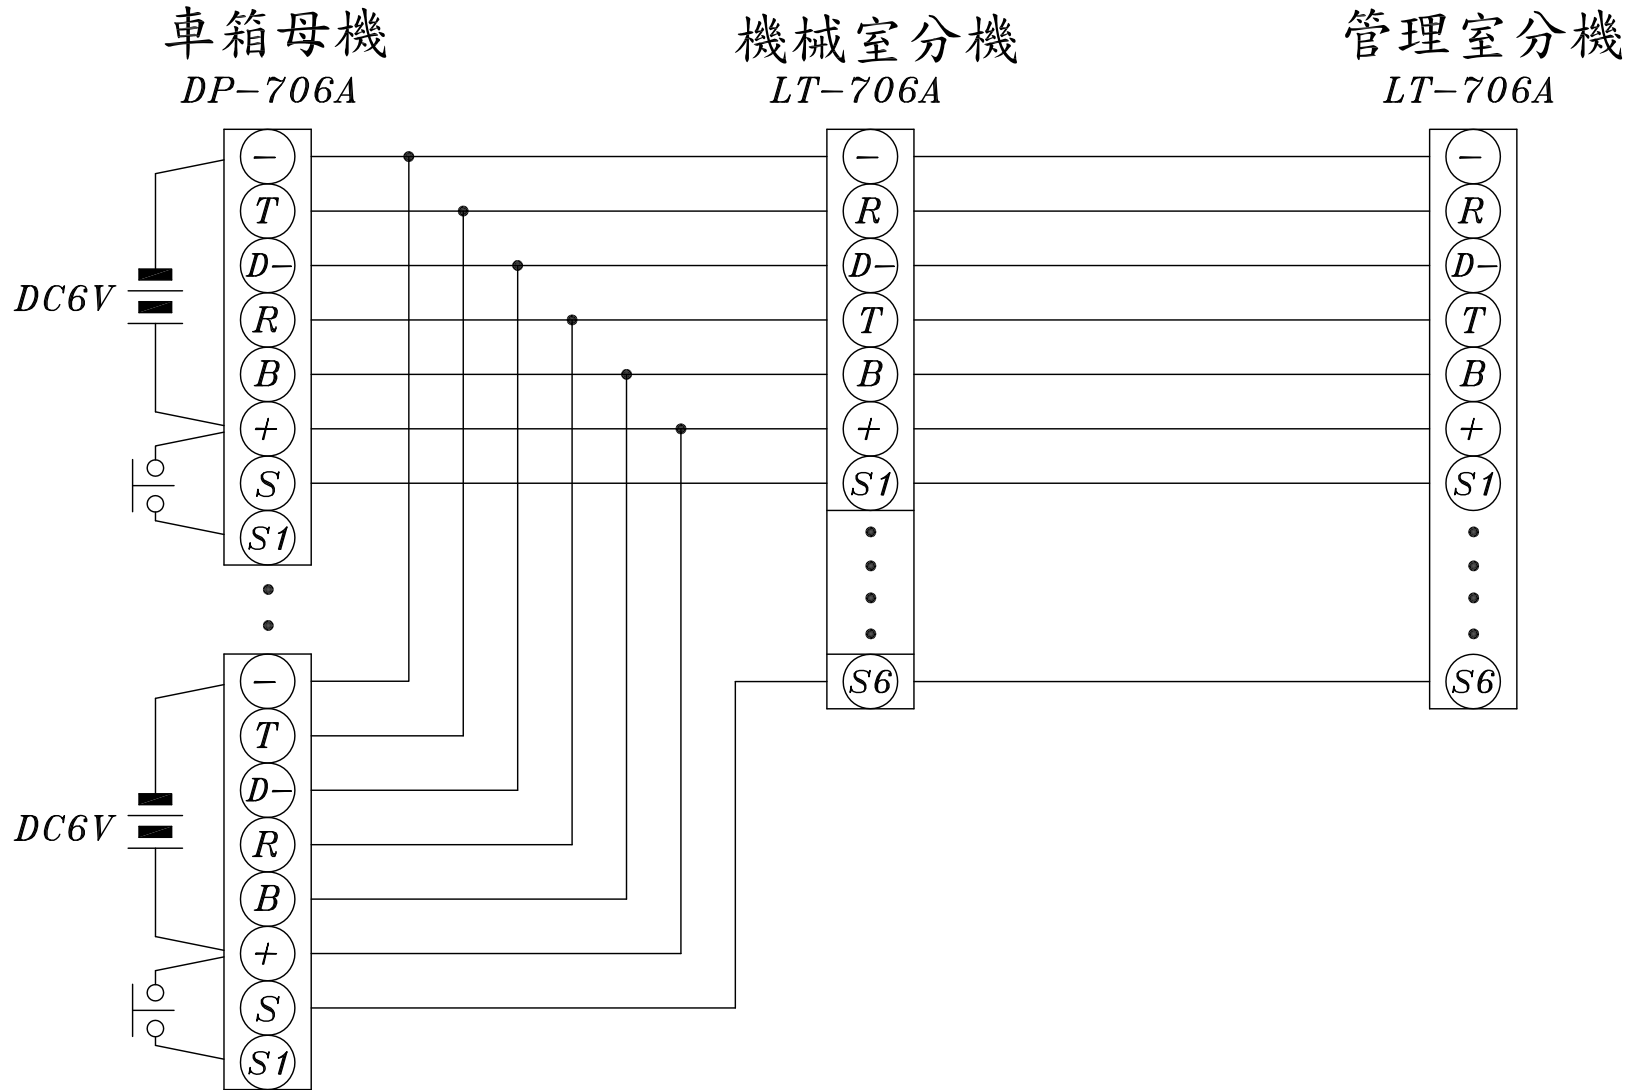

多局式電梯對講機接線圖

各部功能示意圖

電梯車廂機 (DP-706A)

引線編號		電纜顏色
+	EB2	紅
S	TL6	紫
-	TL1	灰
S1	EB1	綠
D-	TL2	棕
B	TL3	藍
T	TL4	白
R	TL5	黃

安裝示意圖

電梯分機 (LT-706A)