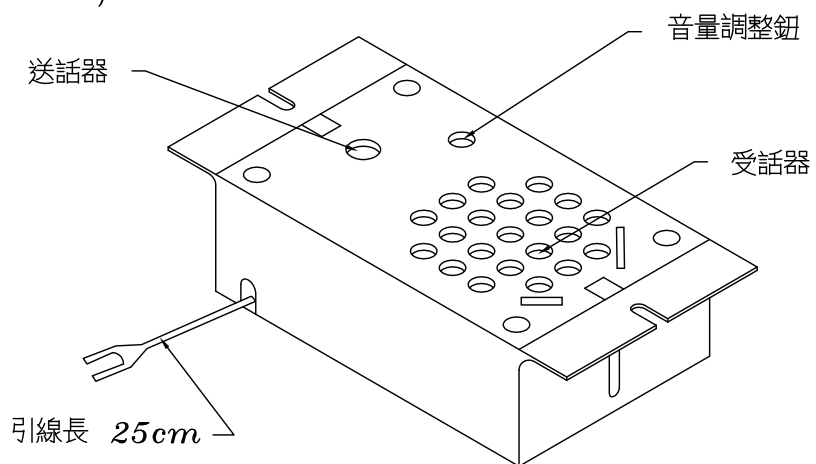

多局式電梯對講機接線圖

各部功能示意圖

電梯車廂機 (DP-706A)

引線編號		電纜顏色
+	EB2	紅
S	TL6	紫
-	TL1	灰
S1	EB1	綠
D-	TL2	棕
B	TL3	藍
T	TL4	白
R	TL5	黃

安裝示意圖

電梯分機 (LT-706A)