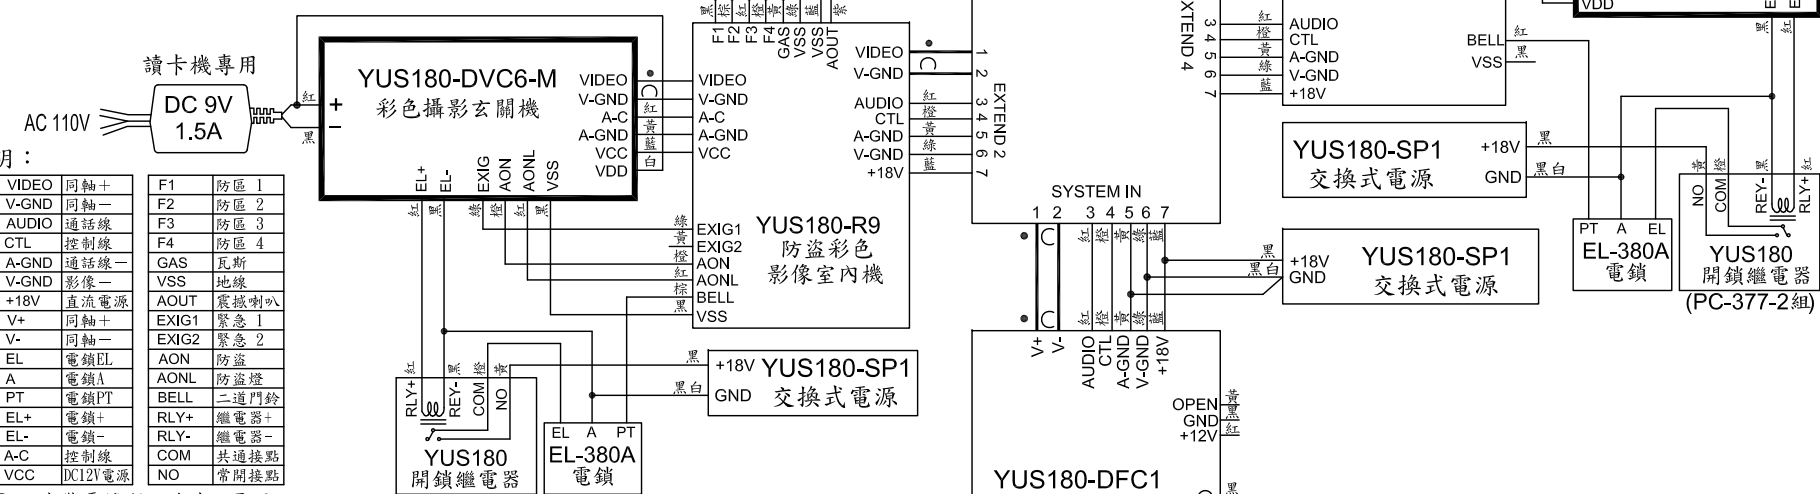

# 俞氏牌 攝影玄關機接線圖 (YUS180-DVC6/DVC6-M)

外觀尺寸：長140mm\*寬90mm\*高15mm (嵌入26mm)

說明：

VIDEO	同軸+	F1	防區 1
V-GND	同軸-	F2	防區 2
AUDIO	通話線	F3	防區 3
CTL	控制線	F4	防區 4
A-GND	通話線-	GAS	瓦斯
V-GND	影像-	VSS	地線
+18V	直流電源	AOUT	震撼喇叭
V+	同軸+	EXIG1	緊急 1
V-	同軸-	EXIG2	緊急 2
EL	電鎖EL	AON	防盜
A	電鎖A	AONL	防盜燈
PT	電鎖PT	BELL	二道門鈴
EL+	電鎖+	RLY+	繼電器+
EL-	電鎖-	RLY-	繼電器-
A-C	控制線	COM	共通接點
VCC	DC12V電源	NO	常開接點

- 註：① 如有裝震撼喇叭請外加電源。  
 ② 幹線同軸線用5C2V，支線同軸用3C2V。  
 ③ 門口機接線請詳門口機接線圖。  
 ④ 如有外控鎖讀卡機請加電源DC9V 1.5A。  
 ⑤ 有影像室內機每4台共用一個電源(YUS180-SP1)。