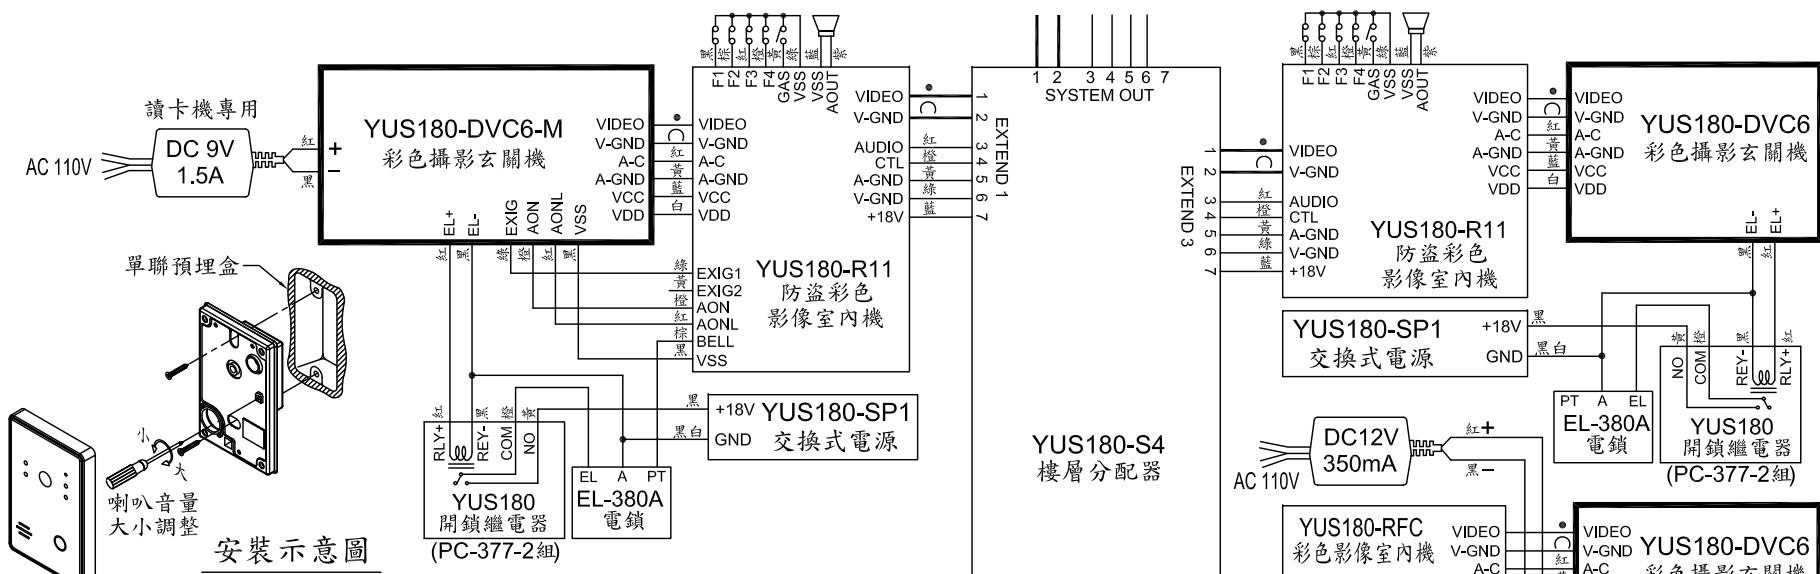

# 俞氏牌 攝影玄關機接線圖 (YUS180-DVC6/DVC6-M)

外觀尺寸：長140mm\*寬90mm\*高15mm (嵌入26mm)

說明：

VIDEO	同軸+	F1	防區 1
V-GND	同軸-	F2	防區 2
AUDIO	通話線	F3	防區 3
CTL	控制線	F4	防區 4
A-GND	通話線-	GAS	瓦斯
V-GND	影像-	VSS	地線
+18V	直流電源	AOUT	震撼喇叭
V+	同軸+	EXIG1	緊急 1
V-	同軸-	EXIG2	緊急 2
EL	電鎖EL	AON	防盜
A	電鎖A	AONL	防盜燈
PT	電鎖PT	BELL	二道門鈴
EL+	電鎖+	RLY+	繼電器+
EL-	電鎖-	RLY-	繼電器-
A-C	控制線	COM	共通接點
VCC	DC12V電源	NO	常開接點

- 註：① 如有裝震撼喇叭請外加電源。  
 ② 幹線同軸線用5C2V，支線同軸用3C2V。  
 ③ 門口機接線請詳門口機接線圖。  
 ④ 如有外控鎖讀卡機請加電源DC9V 1.5A。  
 ⑤ 有影像室內機每4台共用一個電源(YUS180-SP1)。