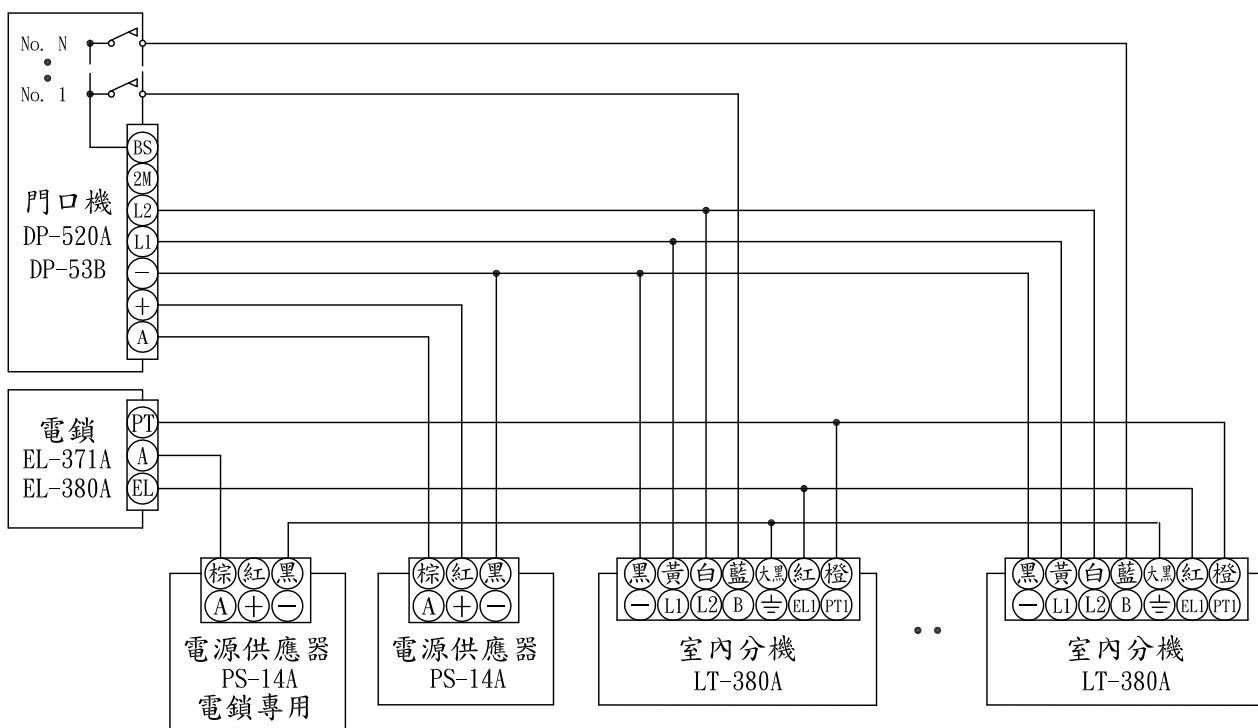

俞氏牌 電鎖對講機接線圖LT-380A 12戶以下用

注意：不超12戶時，⊖與⊕需短路，只接一條線。

俞氏牌 電鎖對講機接線圖LT-380A 超過12戶時用

注意：超過12戶時，⊖與⊕需各別分開接線及加裝一個電源供應器，可防止交流聲。

各部功能示意圖
鋁框門口機(DP-520A)

外觀尺寸: (訂製品)

安裝示意圖
(DP-520A)

各部功能示意圖
門口機(DP-53B)

外觀尺寸: 長281mm*寬194mm*高42mm

安裝示意圖
(DP-53B)

各部功能示意圖
電源供應器(PS-14A)

外觀尺寸: 長137mm*寬85mm*高54mm

各部功能示意圖
電鎖(EL-380A)

外觀尺寸: 長158mm*寬106mm*高48mm

各部功能示意圖
室內分機LT-380A

外觀尺寸: 長223mm*寬84mm*高76mm

安裝示意圖
LT-380A