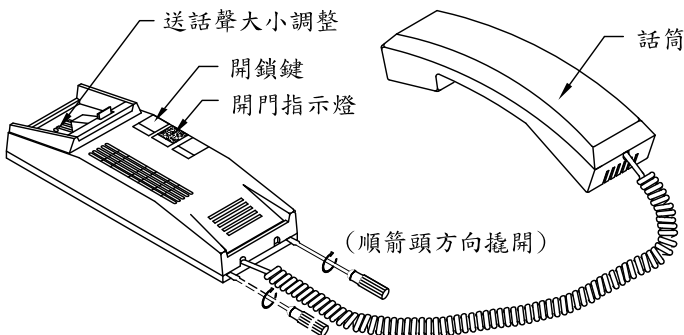

外觀尺寸: 長281mm*寬194mm*高42mm

安裝示意圖
(DP-53B)

各部功能示意圖
電源供應器(PS-14A)

外觀尺寸: 長137mm*寬85mm*高54mm

各部功能示意圖
電鎖(EL-380A)

外觀尺寸: 長158mm*寬106mm*高48mm

各部功能示意圖
室內分機LT-380A

外觀尺寸: 長223mm*寬84mm*高76mm