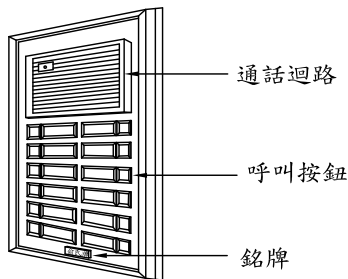

俞氏牌 電鎖對講機接線圖LT-380A 12戶以下用

注意：不超12戶時，⊖與⊕需短路，只接一條線。

俞氏牌 電鎖對講機接線圖LT-380A 超過12戶時用

注意：超過12戶時，⊖與⊕需各別分開接線及加裝一個電源供應器，可防止交流聲。

各部功能示意圖
鋁框門口機(DP-520A)

外觀尺寸: (訂製品)

安裝示意圖
(DP-520A)

各部功能示意圖
門口機(DP-53B)

外觀尺寸: 長281mm*寬194mm*高42mm

安裝示意圖
(DP-53B)

各部功能示意圖
電源供應器(PS-14A)

外觀尺寸: 長137mm*寬85mm*高54mm

各部功能示意圖
電鎖(EL-380A)

外觀尺寸: 長158mm*寬106mm*高48mm

各部功能示意圖
室內分機LT-380A

外觀尺寸: 長223mm*寬84mm*高76mm