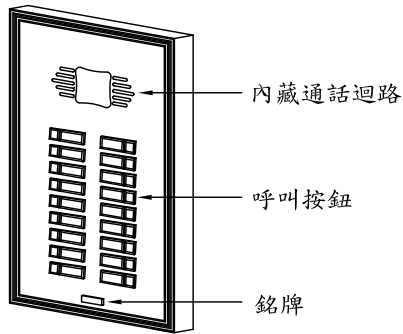

俞氏牌 電鎖對講機接線圖LT-380A 12戶以下用

注意：不超12戶時，⊖與⊕需短路，只接一條線。

俞氏牌 電鎖對講機接線圖LT-380A 超過12戶時用

注意：超過12戶時，⊖與⊕需各別分開接線及加裝一個電源供應器，可防止交流聲。

各部功能示意圖
鋁框門口機(DP-520A)

外觀尺寸: (訂製品)

安裝示意圖
(DP-520A)

各部功能示意圖
門口機(DP-53B)

外觀尺寸: 長281mm*寬194mm*高42mm

安裝示意圖
(DP-53B)

各部功能示意圖
電源供應器(PS-14A)

外觀尺寸: 長137mm*寬85mm*高54mm

各部功能示意圖
電鎖(EL-380A)

外觀尺寸: 長158mm*寬106mm*高48mm

各部功能示意圖
室內分機LT-380A

外觀尺寸: 長223mm*寬84mm*高76mm