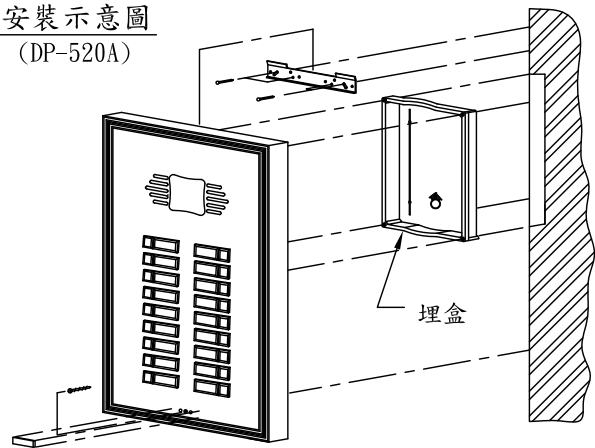

俞氏牌 電鎖對講機接線圖LT-380A 12戶以下用

注意：不超12戶時，⊖與⊕需短路，只接一條線。

俞氏牌 電鎖對講機接線圖LT-380A 超過12戶時用

注意：超過12戶時，⊖與⊕需各別分開接線及加裝一個電源供應器，可防止交流聲。

各部功能示意圖
鋁框門口機(DP-520A)

外觀尺寸: (訂製品)

安裝示意圖
(DP-520A)

各部功能示意圖
門口機(DP-53B)

外觀尺寸: 長281mm*寬194mm*高42mm

安裝示意圖
(DP-53B)

各部功能示意圖
電源供應器(PS-14A)

外觀尺寸: 長137mm*寬85mm*高54mm

各部功能示意圖
電鎖(EL-380A)

外觀尺寸: 長158mm*寬106mm*高48mm

各部功能示意圖
室內分機LT-380A

外觀尺寸: 長223mm*寬84mm*高76mm

安裝示意圖
LT-380A