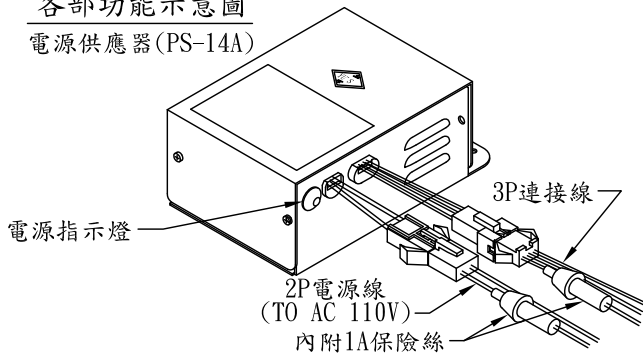

俞氏牌 電鎖對講機接線圖LT-380A 12戶以下用

注意：不超12戶時，⊖與⊕需短路，只接一條線。

俞氏牌 電鎖對講機接線圖LT-380A 超過12戶時用

注意：超過12戶時，⊖與⊕需各別分開接線及加裝一個電源供應器，可防止交流聲。

各部功能示意圖
鋁框門口機(DP-520A)

外觀尺寸: (訂製品)

安裝示意圖
(DP-520A)

各部功能示意圖
門口機(DP-53B)

外觀尺寸: 長281mm*寬194mm*高42mm

安裝示意圖
(DP-53B)

各部功能示意圖
電源供應器(PS-14A)

外觀尺寸: 長137mm*寬85mm*高54mm

各部功能示意圖
電鎖(EL-380A)

外觀尺寸: 長158mm*寬106mm*高48mm

各部功能示意圖
室內分機LT-380A

外觀尺寸: 長223mm*寬84mm*高76mm

安裝示意圖
LT-380A