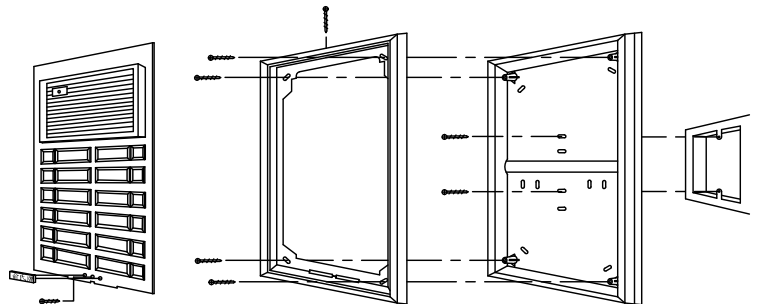

俞氏牌 電鎖對講機接線圖LT-380A 12戶以下用

注意：不超12戶時，⊖與⊕需短路，只接一條線。

俞氏牌 電鎖對講機接線圖LT-380A 超過12戶時用

注意：超過12戶時，⊖與⊕需各別分開接線及加裝一個電源供應器，可防止交流聲。

各部功能示意圖
鋁框門口機(DP-520A)

外觀尺寸: (訂製品)

安裝示意圖
(DP-520A)

各部功能示意圖
門口機(DP-53B)

外觀尺寸: 長281mm*寬194mm*高42mm

安裝示意圖
(DP-53B)

各部功能示意圖
電源供應器(PS-14A)

外觀尺寸: 長137mm*寬85mm*高54mm

各部功能示意圖
電鎖(EL-380A)

外觀尺寸: 長158mm*寬106mm*高48mm

各部功能示意圖
室內分機LT-380A

外觀尺寸: 長223mm*寬84mm*高76mm