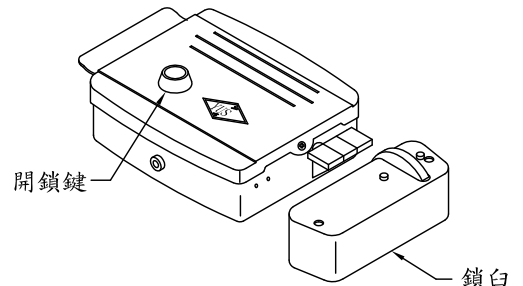

外觀尺寸: 長281mm*寬194mm*高42mm

安裝示意圖
(DP-53B)

各部功能示意圖
電源供應器(PS-14A)

外觀尺寸: 長137mm*寬85mm*高54mm

各部功能示意圖
電鎖(EL-380A)

外觀尺寸: 長158mm*寬106mm*高48mm

各部功能示意圖
室內分機LT-380A

外觀尺寸: 長223mm*寬84mm*高76mm