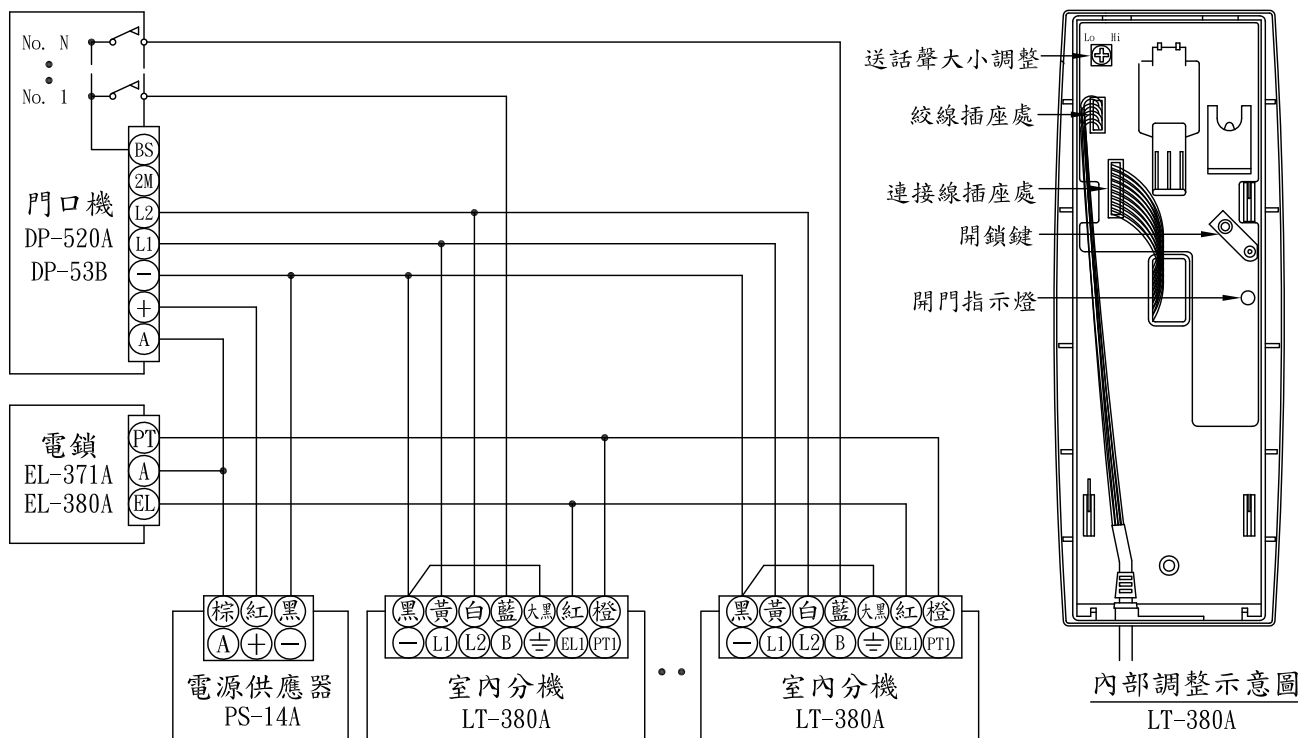

俞氏牌 電鎖對講機接線圖LT-380A 12戶以下用

注意：不超12戶時，⊖與⊕需短路，只接一條線。

俞氏牌 電鎖對講機接線圖LT-380A 超過12戶時用

注意：超過12戶時，⊖與⊕需各別分開接線及加裝一個電源供應器，可防止交流聲。

各部功能示意圖
鋁框門口機(DP-520A)

外觀尺寸: (訂製品)

安裝示意圖
(DP-520A)

各部功能示意圖
門口機(DP-53B)

外觀尺寸: 長281mm*寬194mm*高42mm

安裝示意圖
(DP-53B)

各部功能示意圖
電源供應器(PS-14A)

外觀尺寸: 長137mm*寬85mm*高54mm

各部功能示意圖
電鎖(EL-380A)

外觀尺寸: 長158mm*寬106mm*高48mm

各部功能示意圖
室內分機LT-380A

外觀尺寸: 長223mm*寬84mm*高76mm

安裝示意圖
LT-380A