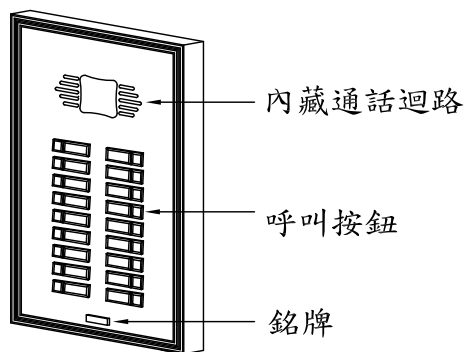

LT-380A1 WIRING DIAGRAM

各部功能示意圖
鋁框門口機(DP-520A)

外觀尺寸：(訂製品)

安裝示意圖
(DP-520A)

各部功能示意圖
電源供應器(PS-14A)

外觀尺寸：長137mm*寬85mm*高54mm

各部功能示意圖
電鎖(EL-380A)

外觀尺寸：長158mm*寬106mm*高48mm