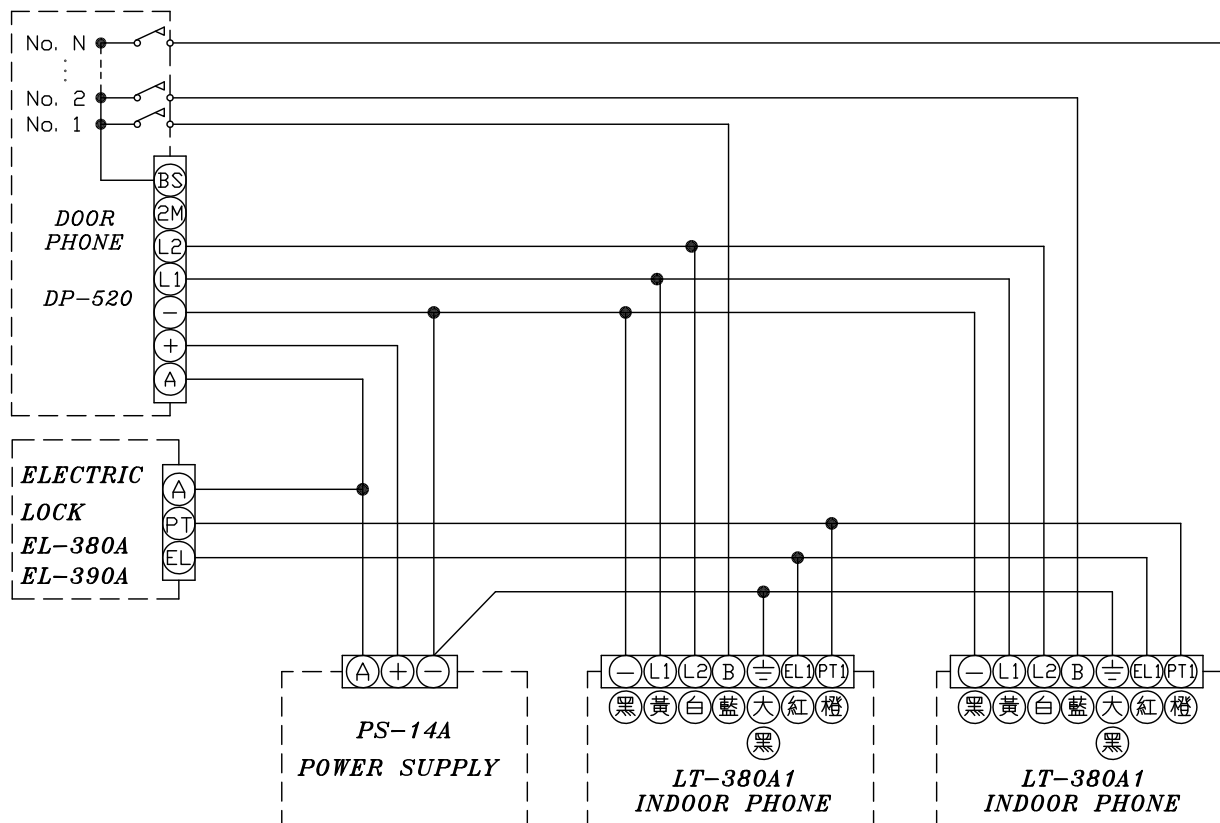

LT-380A1 WIRING DIAGRAM

各部功能示意圖
鋁框門口機(DP-520A)

外觀尺寸：(訂製品)

安裝示意圖
(DP-520A)

各部功能示意圖
電源供應器(PS-14A)

外觀尺寸：長137mm*寬85mm*高54mm

各部功能示意圖
電鎖(EL-380A)

外觀尺寸：長158mm*寬106mm*高48mm