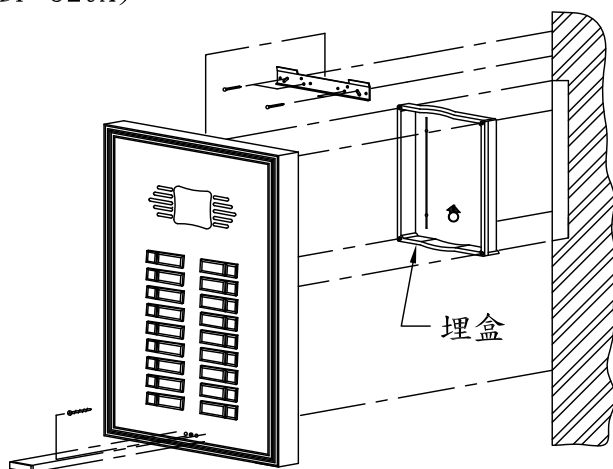

LT-380A1 WIRING DIAGRAM

各部功能示意圖
鋁框門口機(DP-520A)

外觀尺寸：(訂製品)

安裝示意圖
(DP-520A)

各部功能示意圖
電源供應器(PS-14A)

外觀尺寸：長137mm*寬85mm*高54mm

各部功能示意圖
電鎖(EL-380A)

外觀尺寸：長158mm*寬106mm*高48mm