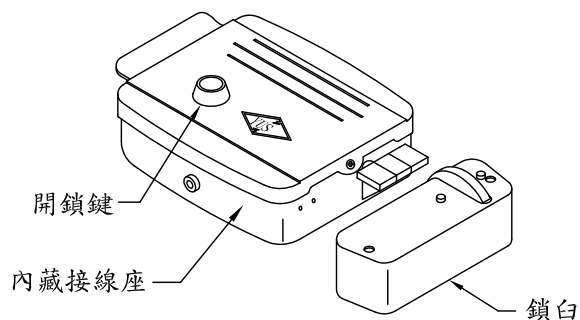

LT-380A1 WIRING DIAGRAM

各部功能示意圖
鋁框門口機(DP-520A)

外觀尺寸：(訂製品)

安裝示意圖
(DP-520A)

各部功能示意圖
電源供應器(PS-14A)

外觀尺寸：長137mm*寬85mm*高54mm

各部功能示意圖
電鎖(EL-380A)

外觀尺寸：長158mm*寬106mm*高48mm