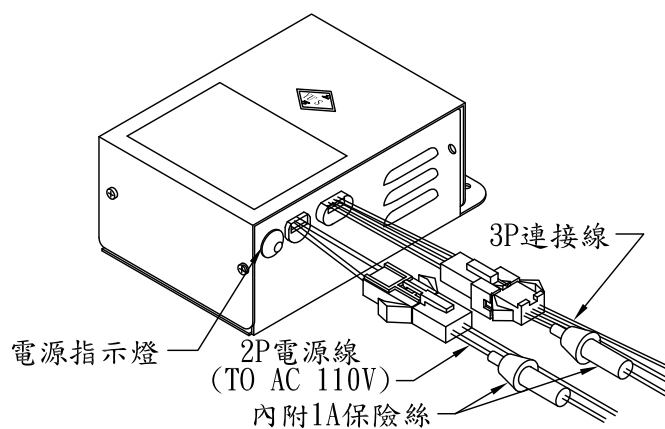

LT-380A1 WIRING DIAGRAM

各部功能示意圖
鋁框門口機(DP-520A)

外觀尺寸：(訂製品)

安裝示意圖
(DP-520A)

各部功能示意圖
電源供應器(PS-14A)

外觀尺寸：長137mm*寬85mm*高54mm

各部功能示意圖
電鎖(EL-380A)

外觀尺寸：長158mm*寬106mm*高48mm