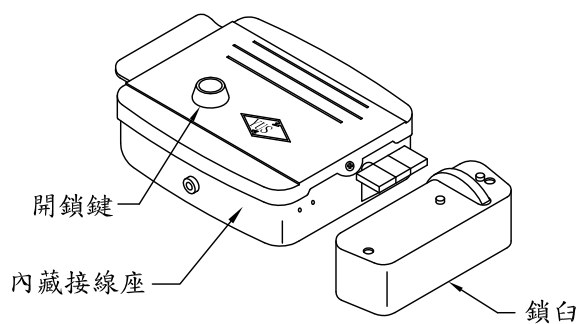

俞氏牌 電鎖對講機接線圖 LT-380C

各部功能示意圖
鋁框門口機(DP-520A)

外觀尺寸: (訂製品)

安裝示意圖
(DP-520A)

各部功能示意圖
電源供應器(PS-14A)

外觀尺寸: 長137mm*寬85mm*高54mm

各部功能示意圖
電鎖(EL-380A)

外觀尺寸: 長158mm*寬106mm*高48mm