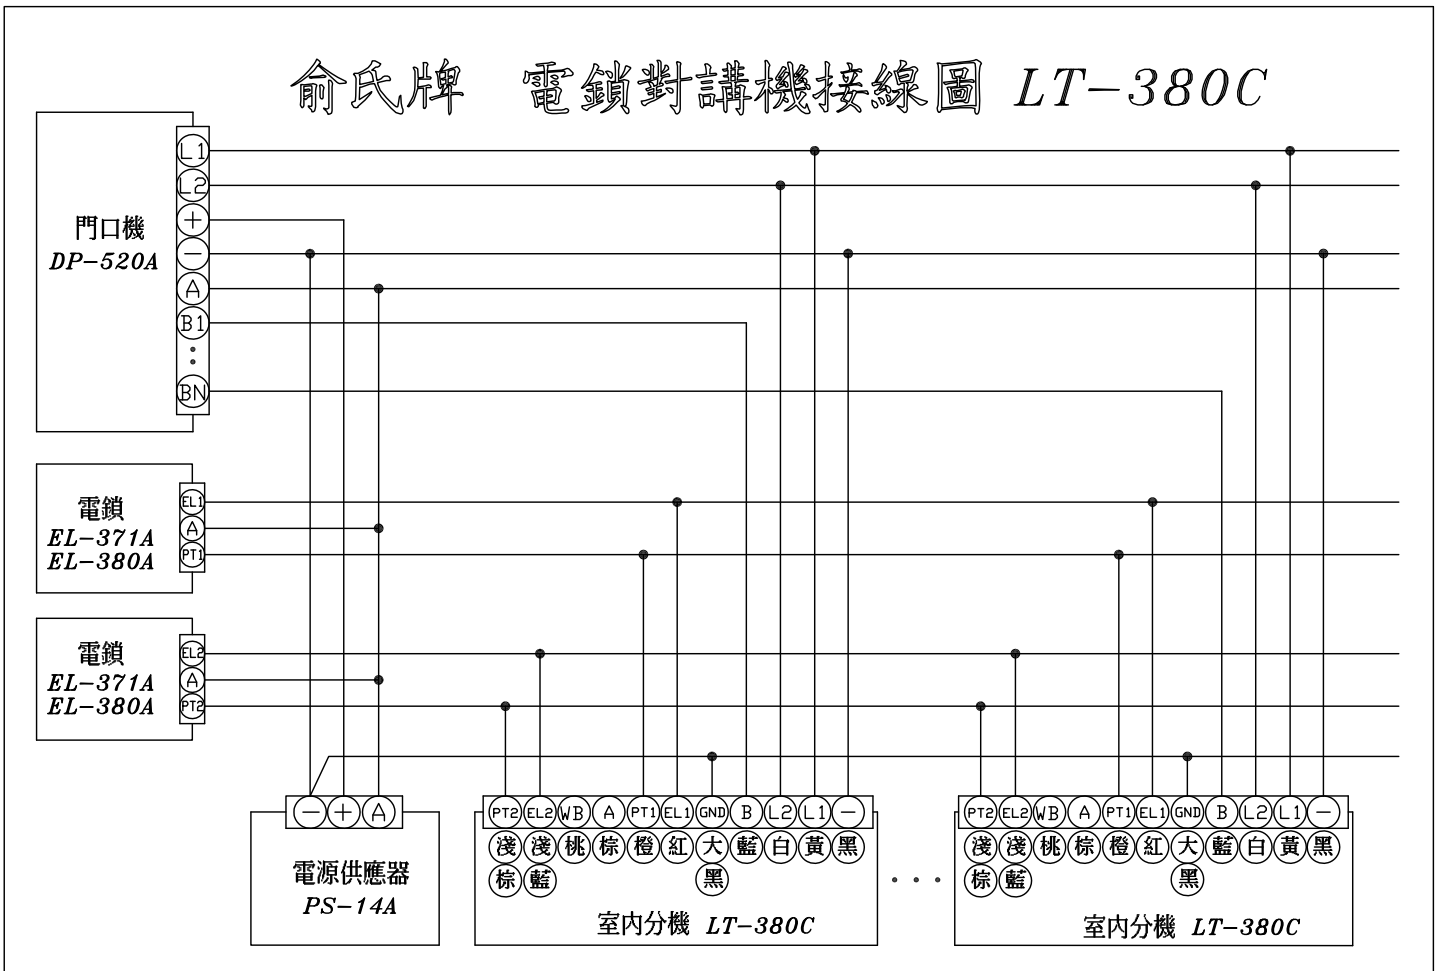

俞氏牌 電鎖對講機接線圖 LT-380C

各部功能示意圖
鋁框門口機(DP-520A)

外觀尺寸: (訂製品)

安裝示意圖
(DP-520A)

各部功能示意圖
電源供應器(PS-14A)

外觀尺寸: 長137mm*寬85mm*高54mm

各部功能示意圖
電鎖(EL-380A)

外觀尺寸: 長158mm*寬106mm*高48mm