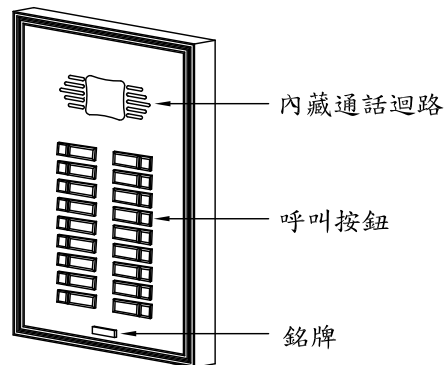

俞氏牌 電鎖對講機接線圖 LT-380C

各部功能示意圖
鋁框門口機(DP-520A)

外觀尺寸: (訂製品)

安裝示意圖
(DP-520A)

各部功能示意圖
電源供應器(PS-14A)

外觀尺寸: 長137mm*寬85mm*高54mm

各部功能示意圖
電鎖(EL-380A)

外觀尺寸: 長158mm*寬106mm*高48mm