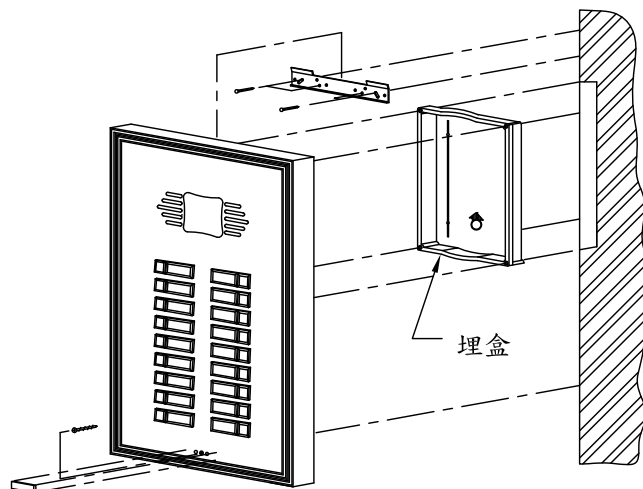

俞氏牌 電鎖對講機接線圖 LT-380C

各部功能示意圖
鋁框門口機(DP-520A)

外觀尺寸: (訂製品)

安裝示意圖
(DP-520A)

各部功能示意圖
電源供應器(PS-14A)

外觀尺寸: 長137mm*寬85mm*高54mm

各部功能示意圖
電鎖(EL-380A)

外觀尺寸: 長158mm*寬106mm*高48mm