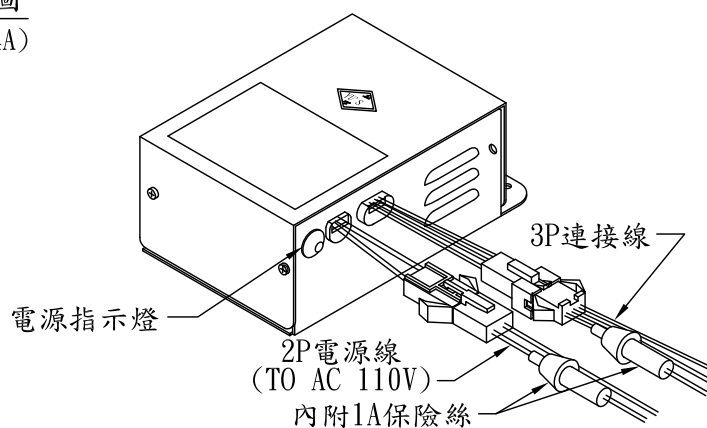

俞氏牌 電鎖對講機接線圖 LT-380C

各部功能示意圖
鋁框門口機(DP-520A)

外觀尺寸: (訂製品)

安裝示意圖
(DP-520A)

各部功能示意圖
電源供應器(PS-14A)

外觀尺寸: 長137mm*寬85mm*高54mm

各部功能示意圖
電鎖(EL-380A)

外觀尺寸: 長158mm*寬106mm*高48mm