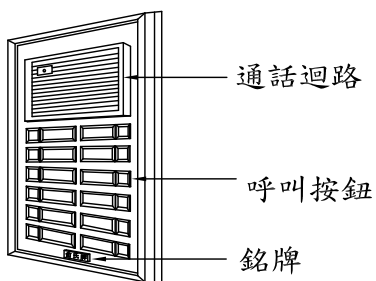

俞氏牌 電鎖對講機接線圖 LT-380D

注意：超過 12 戶時, ⊖ 與 ⊕ 需各別分開接線及加裝一個電源供應器, 可防止交流聲。

各部功能示意圖
鋁框門口機(DP-520A)

外觀尺寸: (訂製品)

安裝示意圖
(DP-520A)

各部功能示意圖
門口機(DP-53B)

外觀尺寸: 長281mm*寬194mm*高42mm

安裝示意圖
(DP-53B)

各部功能示意圖
電源供應器(PS-14A)

外觀尺寸: 長137mm*寬85mm*高54mm

各部功能示意圖
鐵箱總機(MB-410A)

外觀尺寸: (訂製品)

各部功能示意圖
電鎖(EL-380A)

外觀尺寸: 長158mm*寬106mm*高48mm