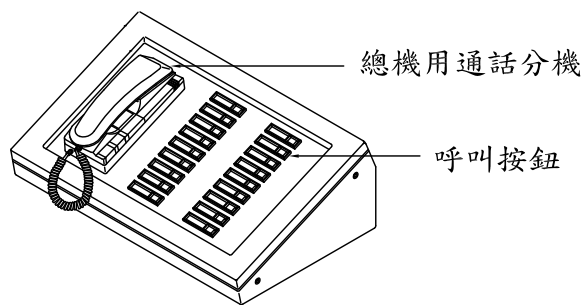

俞氏牌 電鎖對講機接線圖 LT-380D

注意：超過 12 戶時, ⊖ 與 ⊕ 需各別分開接線及加裝一個電源供應器, 可防止交流聲。

各部功能示意圖
鋁框門口機(DP-520A)

外觀尺寸: (訂製品)

安裝示意圖
(DP-520A)

各部功能示意圖
門口機(DP-53B)

外觀尺寸: 長281mm*寬194mm*高42mm

安裝示意圖
(DP-53B)

各部功能示意圖
電源供應器(PS-14A)

外觀尺寸: 長137mm*寬85mm*高54mm

各部功能示意圖
鐵箱總機(MB-410A)

外觀尺寸: (訂製品)

各部功能示意圖
電鎖(EL-380A)

外觀尺寸: 長158mm*寬106mm*高48mm