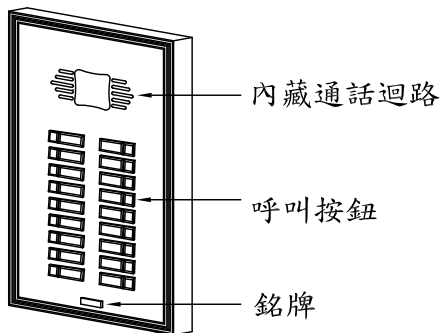

俞氏牌 電鎖對講機接線圖 LT-380D

注意：超過 12 戶時, ⊖ 與 ⊕ 需各別分開接線及加裝一個電源供應器, 可防止交流聲。

各部功能示意圖
鋁框門口機(DP-520A)

外觀尺寸: (訂製品)

安裝示意圖
(DP-520A)

各部功能示意圖
門口機(DP-53B)

外觀尺寸: 長281mm*寬194mm*高42mm

安裝示意圖
(DP-53B)

各部功能示意圖
電源供應器(PS-14A)

外觀尺寸: 長137mm*寬85mm*高54mm

各部功能示意圖
鐵箱總機(MB-410A)

外觀尺寸: (訂製品)

各部功能示意圖
電鎖(EL-380A)

外觀尺寸: 長158mm*寬106mm*高48mm