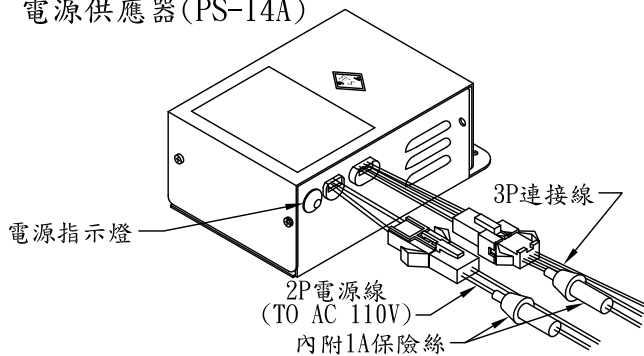

俞氏牌 電鎖對講機接線圖 LT-380D

注意：超過 12 戶時, ⊖ 與 ⊕ 需各別分開接線及加裝一個電源供應器, 可防止交流聲。

各部功能示意圖
鋁框門口機(DP-520A)

外觀尺寸: (訂製品)

安裝示意圖
(DP-520A)

各部功能示意圖
門口機(DP-53B)

外觀尺寸: 長281mm*寬194mm*高42mm

安裝示意圖
(DP-53B)

各部功能示意圖
電源供應器(PS-14A)

外觀尺寸: 長137mm*寬85mm*高54mm

各部功能示意圖
鐵箱總機(MB-410A)

外觀尺寸: (訂製品)

各部功能示意圖
電鎖(EL-380A)

外觀尺寸: 長158mm*寬106mm*高48mm