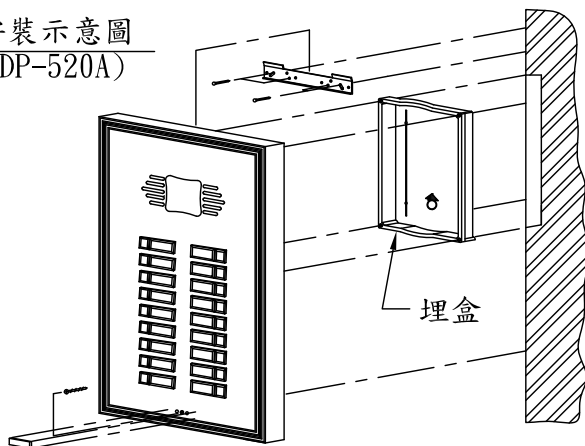

俞氏牌 電鎖對講機接線圖 LT-380D

注意：超過 12 戶時, ⊖ 與 ⊕ 需各別分開接線及加裝一個電源供應器, 可防止交流聲。

各部功能示意圖
鋁框門口機(DP-520A)

外觀尺寸: (訂製品)

安裝示意圖
(DP-520A)

各部功能示意圖
門口機(DP-53B)

外觀尺寸: 長281mm*寬194mm*高42mm

安裝示意圖
(DP-53B)

各部功能示意圖
電源供應器(PS-14A)

外觀尺寸: 長137mm*寬85mm*高54mm

各部功能示意圖
鐵箱總機(MB-410A)

外觀尺寸: (訂製品)

各部功能示意圖
電鎖(EL-380A)

外觀尺寸: 長158mm*寬106mm*高48mm