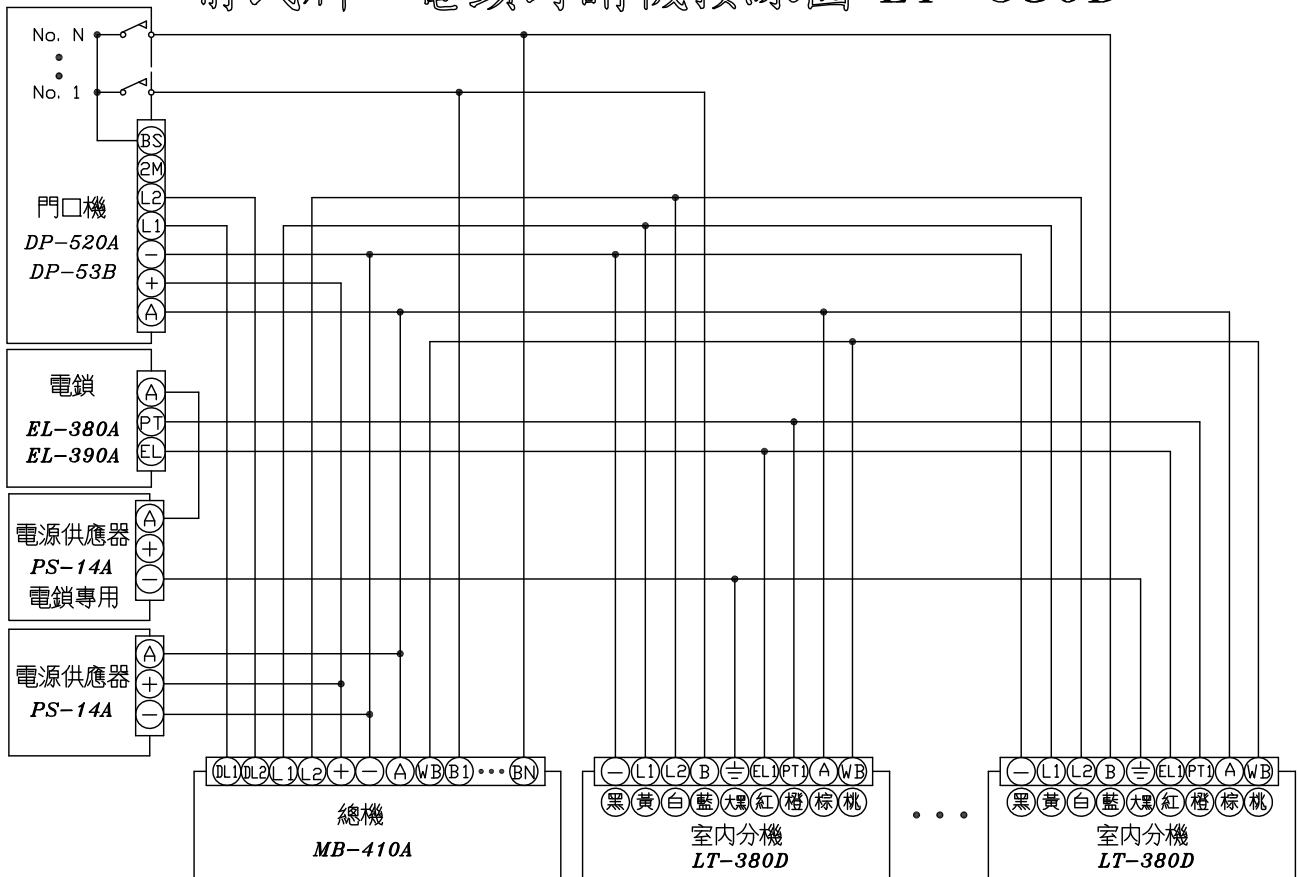

俞氏牌 電鎖對講機接線圖 LT-380D

注意：超過 12 戶時, ⊖ 與 ⊕ 需各別分開接線及加裝一個電源供應器, 可防止交流聲。

各部功能示意圖
鋁框門口機(DP-520A)

外觀尺寸: (訂製品)

安裝示意圖
(DP-520A)

各部功能示意圖
門口機(DP-53B)

外觀尺寸: 長281mm*寬194mm*高42mm

安裝示意圖
(DP-53B)

各部功能示意圖
電源供應器(PS-14A)

外觀尺寸: 長137mm*寬85mm*高54mm

各部功能示意圖
鐵箱總機(MB-410A)

外觀尺寸: (訂製品)

各部功能示意圖
電鎖(EL-380A)

外觀尺寸: 長158mm*寬106mm*高48mm