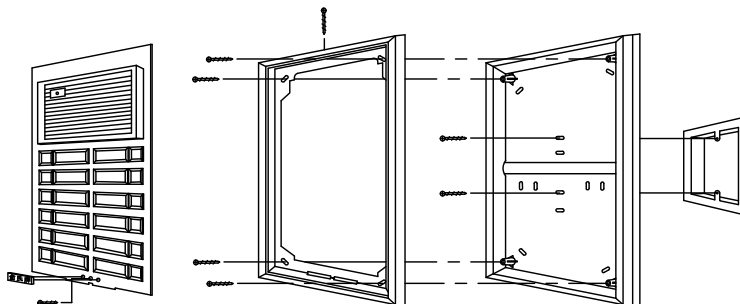

俞氏牌 電鎖對講機接線圖 LT-380D

注意：超過 12 戶時, ⊖ 與 ⊕ 需各別分開接線及加裝一個電源供應器, 可防止交流聲。

各部功能示意圖
鋁框門口機(DP-520A)

外觀尺寸: (訂製品)

安裝示意圖
(DP-520A)

各部功能示意圖
門口機(DP-53B)

外觀尺寸: 長281mm*寬194mm*高42mm

安裝示意圖
(DP-53B)

各部功能示意圖
電源供應器(PS-14A)

外觀尺寸: 長137mm*寬85mm*高54mm

各部功能示意圖
鐵箱總機(MB-410A)

外觀尺寸: (訂製品)

各部功能示意圖
電鎖(EL-380A)

外觀尺寸: 長158mm*寬106mm*高48mm