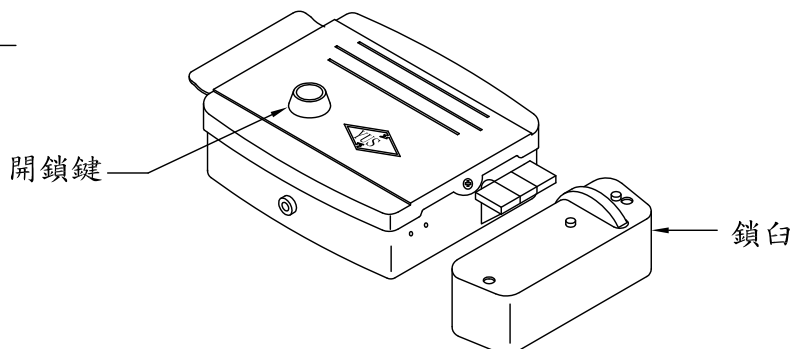

俞氏牌 電鎖對講機接線圖 LT-380D

注意：超過 12 戶時, ⊖ 與 ⊕ 需各別分開接線及加裝一個電源供應器, 可防止交流聲。

各部功能示意圖
鋁框門口機(DP-520A)

外觀尺寸: (訂製品)

安裝示意圖
(DP-520A)

各部功能示意圖
門口機(DP-53B)

外觀尺寸: 長281mm*寬194mm*高42mm

安裝示意圖
(DP-53B)

各部功能示意圖
電源供應器(PS-14A)

外觀尺寸: 長137mm*寬85mm*高54mm

各部功能示意圖
鐵箱總機(MB-410A)

外觀尺寸: (訂製品)

各部功能示意圖
電鎖(EL-380A)

外觀尺寸: 長158mm*寬106mm*高48mm