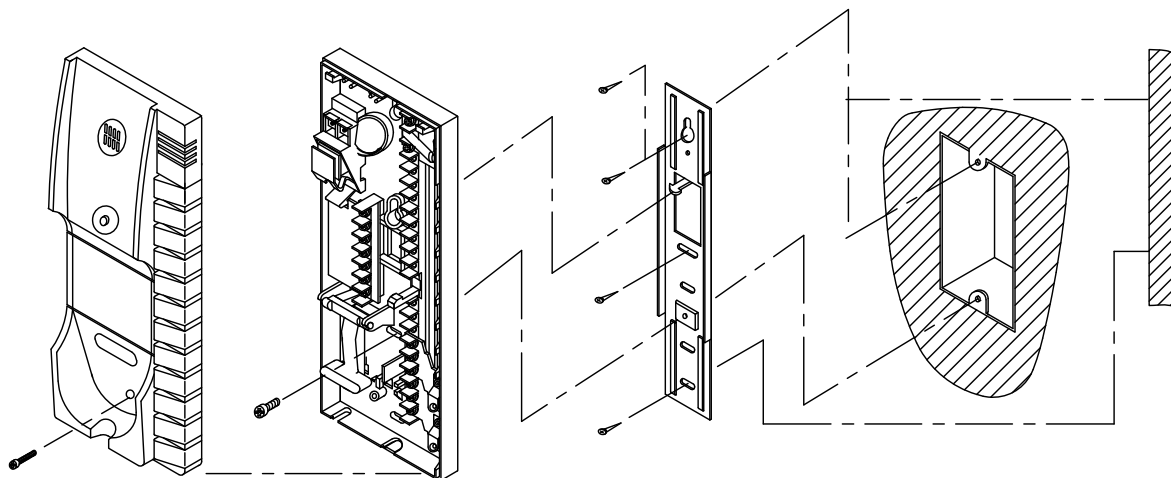

俞氏牌 電鎖對講機接線圖 LT-395A

各部功能示意圖

門口機 (DP-53B)

安裝示意圖

(DP-53B)

外觀尺寸: 長 281mm × 寬 194mm × 高 42mm

各部功能示意圖

室內機 (LT-395A)

安裝示意圖

(LT-395A)

外觀尺寸: 長 222mm × 寬 85mm × 高 70mm