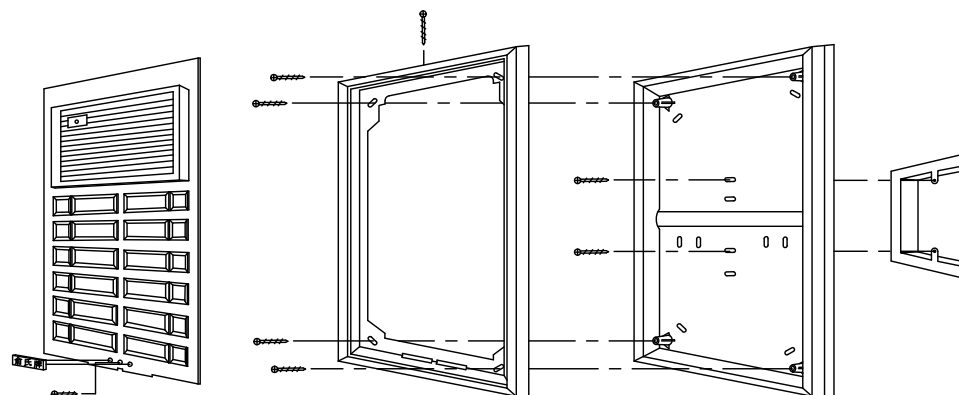

俞氏牌 電鎖對講機接線圖 LT-395A

各部功能示意圖

門口機 (DP-53B)

安裝示意圖

(DP-53B)

外觀尺寸: 長 281mm × 寬 194mm × 高 42mm

各部功能示意圖

室內機 (LT-395A)

安裝示意圖

(LT-395A)

外觀尺寸: 長 222mm × 寬 85mm × 高 70mm