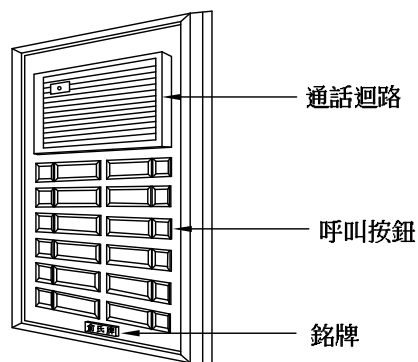

俞氏牌 電鎖對講機接線圖 LT-395A

各部功能示意圖

門口機 (DP-53B)

安裝示意圖

(DP-53B)

外觀尺寸: 長 281mm × 寬 194mm × 高 42mm

各部功能示意圖

室內機 (LT-395A)

安裝示意圖

(LT-395A)

外觀尺寸: 長 222mm × 寬 85mm × 高 70mm