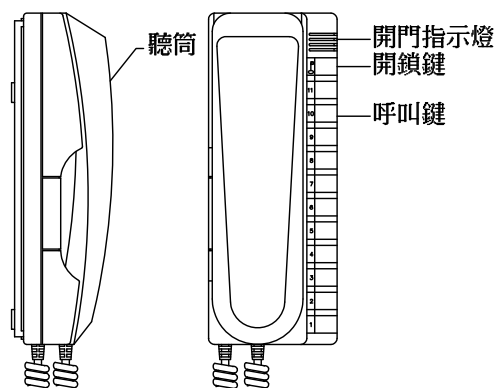

俞氏牌 電鎖對講機接線圖 LT-395A

各部功能示意圖

門口機 (DP-53B)

安裝示意圖

(DP-53B)

外觀尺寸: 長 281mm × 寬 194mm × 高 42mm

各部功能示意圖

室內機 (LT-395A)

安裝示意圖

(LT-395A)

外觀尺寸: 長 222mm × 寬 85mm × 高 70mm