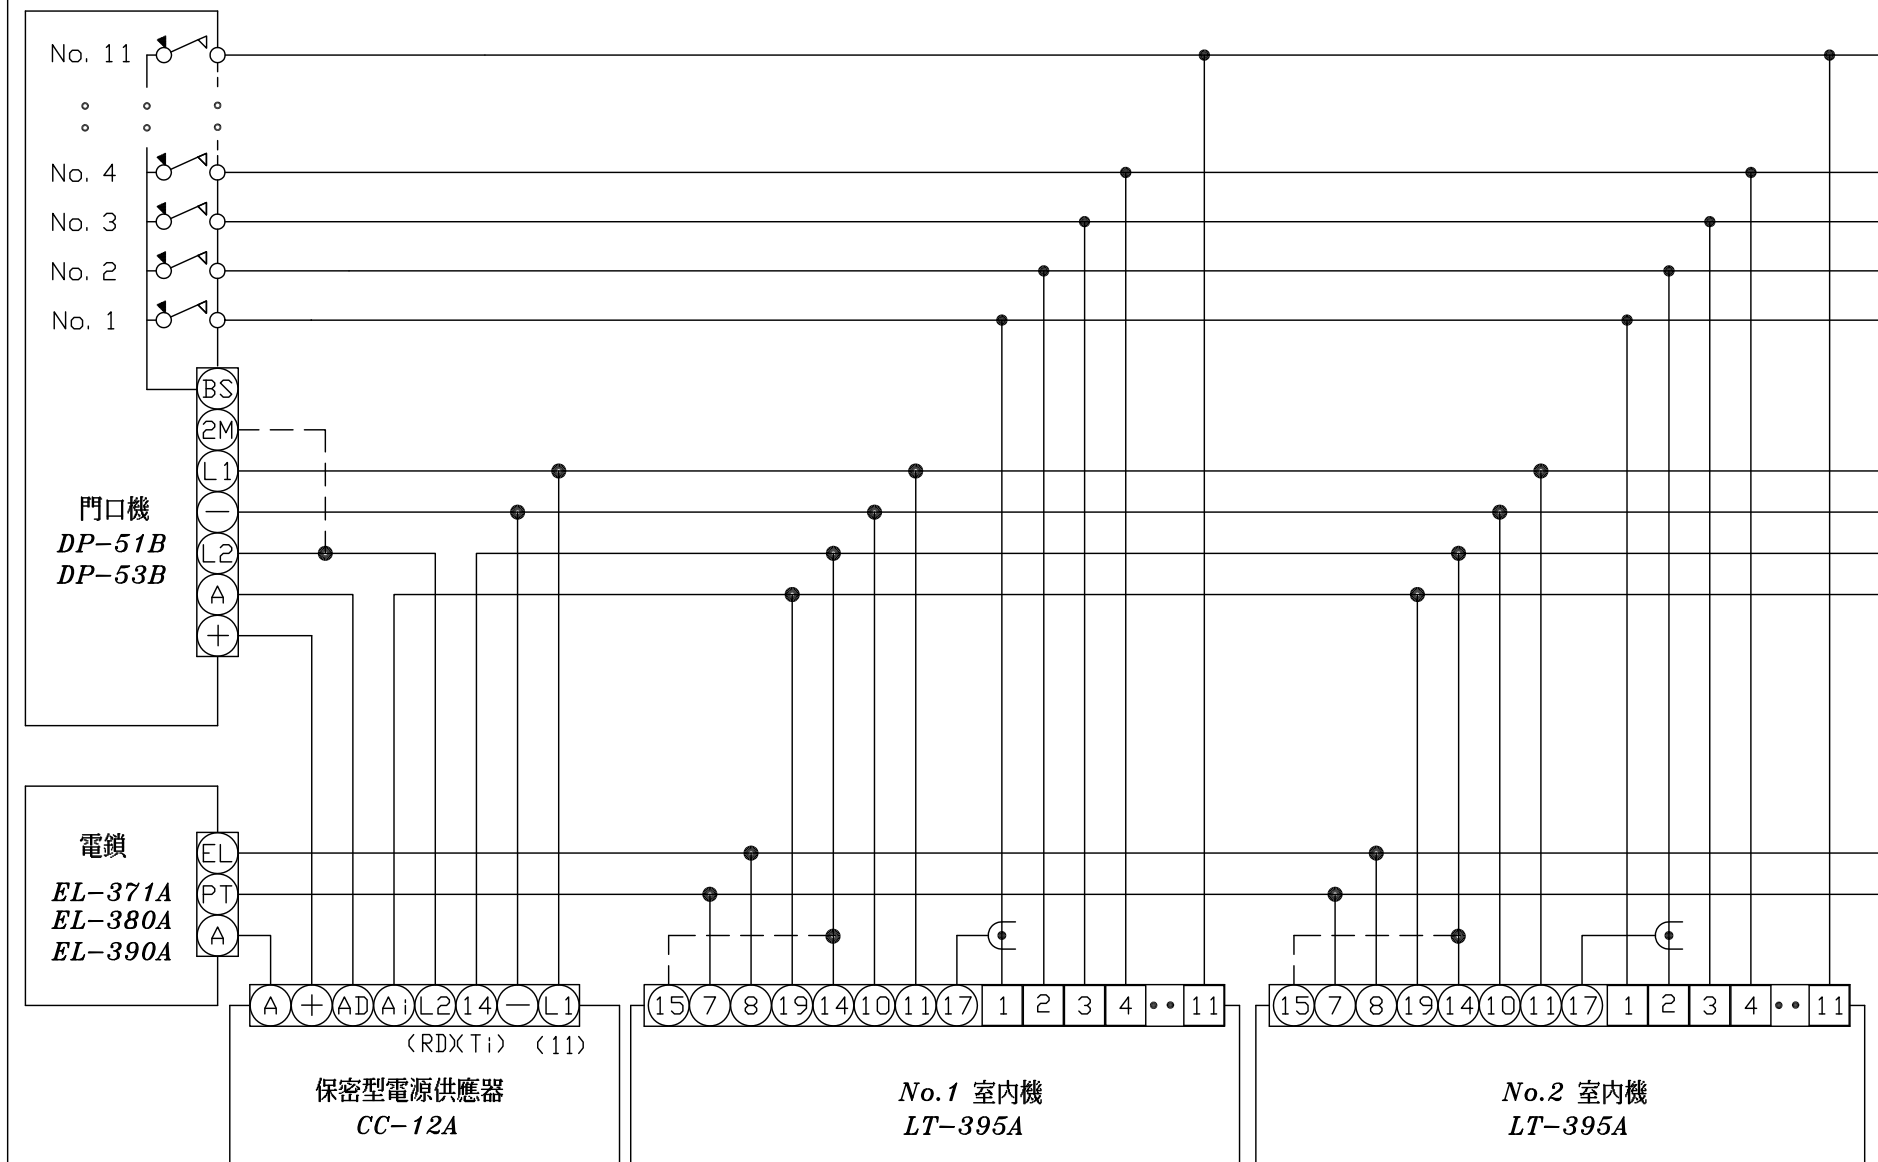

俞氏牌 電鎖對講機接線圖 LT-395A

各部功能示意圖

門口機 (DP-53B)

安裝示意圖

(DP-53B)

外觀尺寸: 長 281mm × 寬 194mm × 高 42mm

各部功能示意圖

室內機 (LT-395A)

安裝示意圖

(LT-395A)

外觀尺寸: 長 222mm × 寬 85mm × 高 70mm