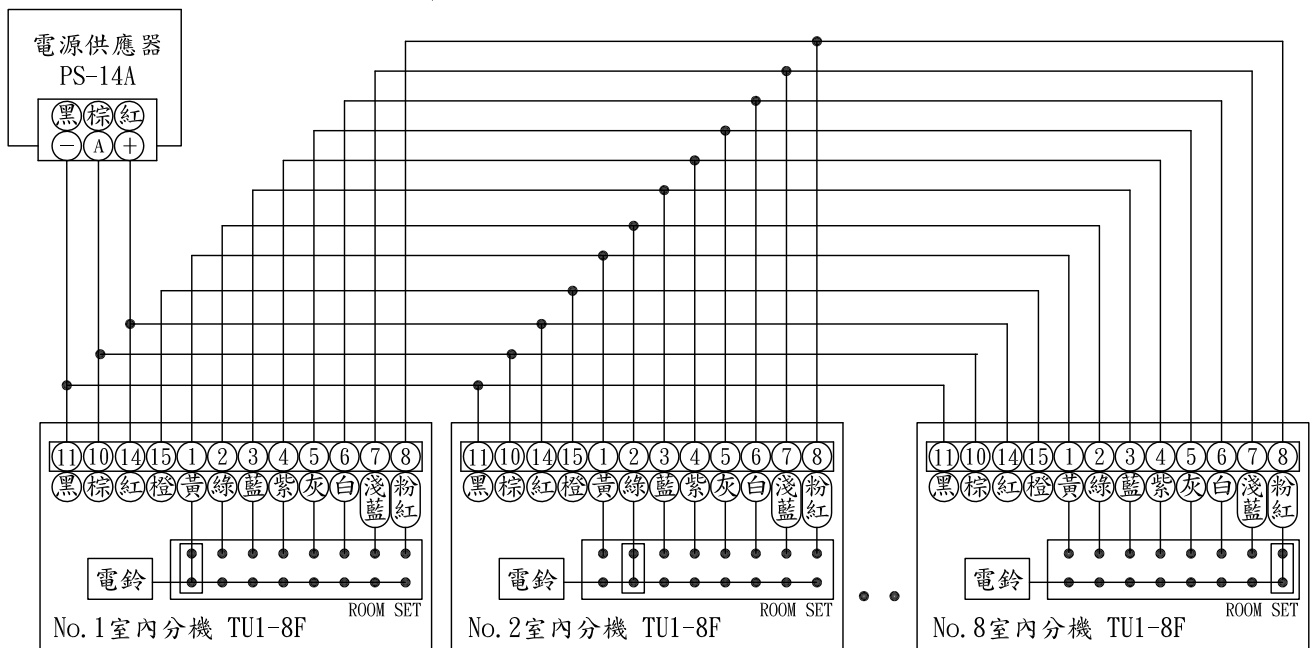

俞氏牌 室內對講機接線圖TU1-8F

- 註：1. 本系統有1~8台室內機相互呼叫對講功能。
2. 1號室內機ROOM SET跳線插至1, 2號室內機跳線插至2, 依此類推。