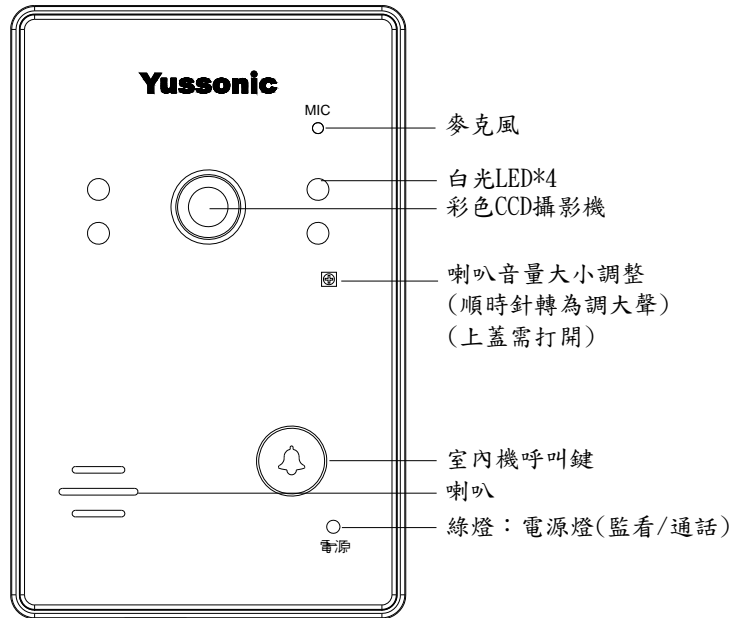

本機榮獲經濟部智慧財產局核准專利設計第 D155820 號

謝謝您使用本公司出品的俞氏牌YUS180數位對講系統。

本系統是由影像室內機、攝影門口機、影像管理總機及其他設備所組成。有關影像室內機、攝影門口機及影像管理總機的機能，將成爲您在日常使用對講機之呼叫通話、影像監看、門禁出入、防盜報警的最佳管理機能。

請仔細閱讀本說明書，並遵循下列說明以確保其正確使用方法。

YUS180-DVC6 彩色攝影玄關機 使用說明

外觀功能示意圖

使用說明

1 呼叫

1.1 當本機呼叫住戶時，觸摸**呼叫鍵**後，室內機呼叫燈點亮，並有叮咚三聲提示音。3秒內室內機應響鈴，室內機取聽筒後(免持聽筒機型按**通話鍵**)，本機停止提示音，並可與室內機雙向通話。同時，本機白光LED燈開亮，室內機螢幕能清晰顯示本機訪客的影像。

1.2 當呼叫後，若30秒內室內機未回應，則本機自動恢復常態。

2 由室內機的開鎖

本機與室內機通話時，室內機按**開鎖2**鍵後，可開啓該門電鎖。