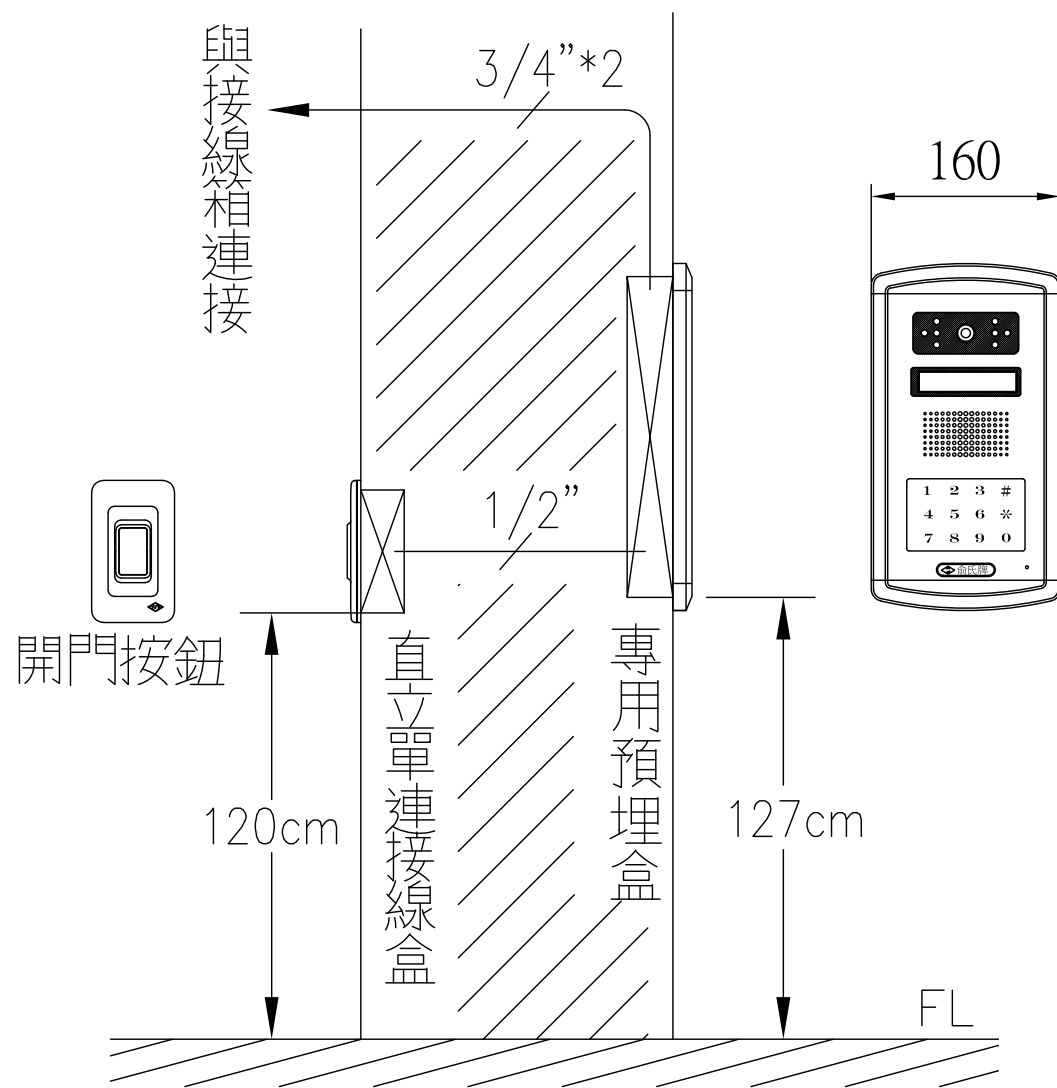

YUS180-DFC2 彩色攝影門口機及開門按鈕

彩色攝影門口機及開門按鈕
配管及安裝示意圖

外觀尺寸：160mm * 293mm * 15mm (嵌入25mm)