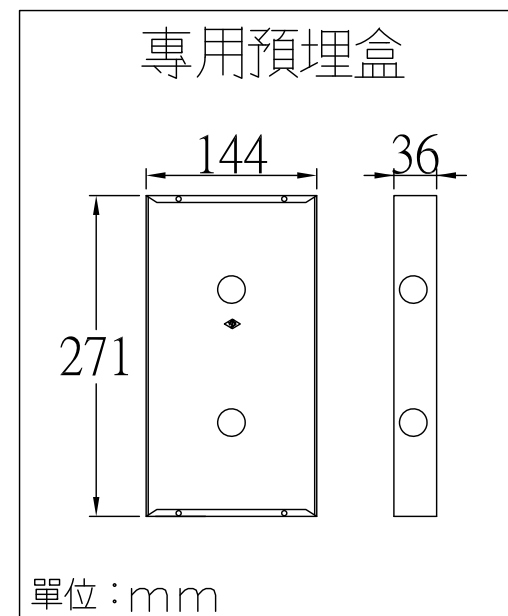

YUS180-DFC2 彩色攝影門口機及開門按鈕

彩色攝影門口機及開門按鈕
配管及安裝示意圖

外觀尺寸：160mm * 293mm * 15mm (嵌入25mm)