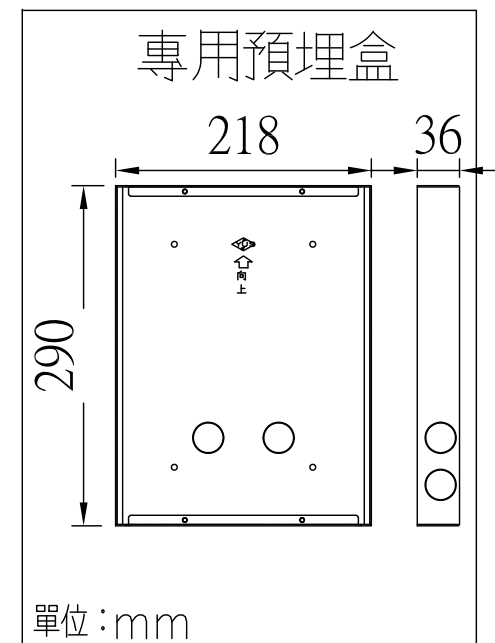

YUS180-DHC1-M

彩色攝影門口機及開門按鈕

彩色攝影門口機及開門按鈕
配管及安裝示意圖

外觀尺寸: 250mm * 316mm * 14mm (嵌入32mm)