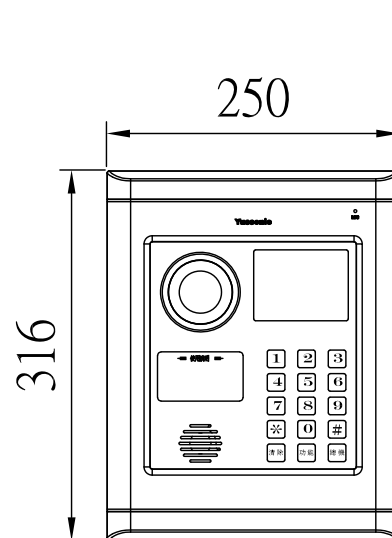

YUS180-DHC1-M

彩色攝影門口機及開門按鈕

彩色攝影門口機及開門按鈕
配管及安裝示意圖

外觀尺寸: 250mm * 316mm * 14mm (嵌入32mm)