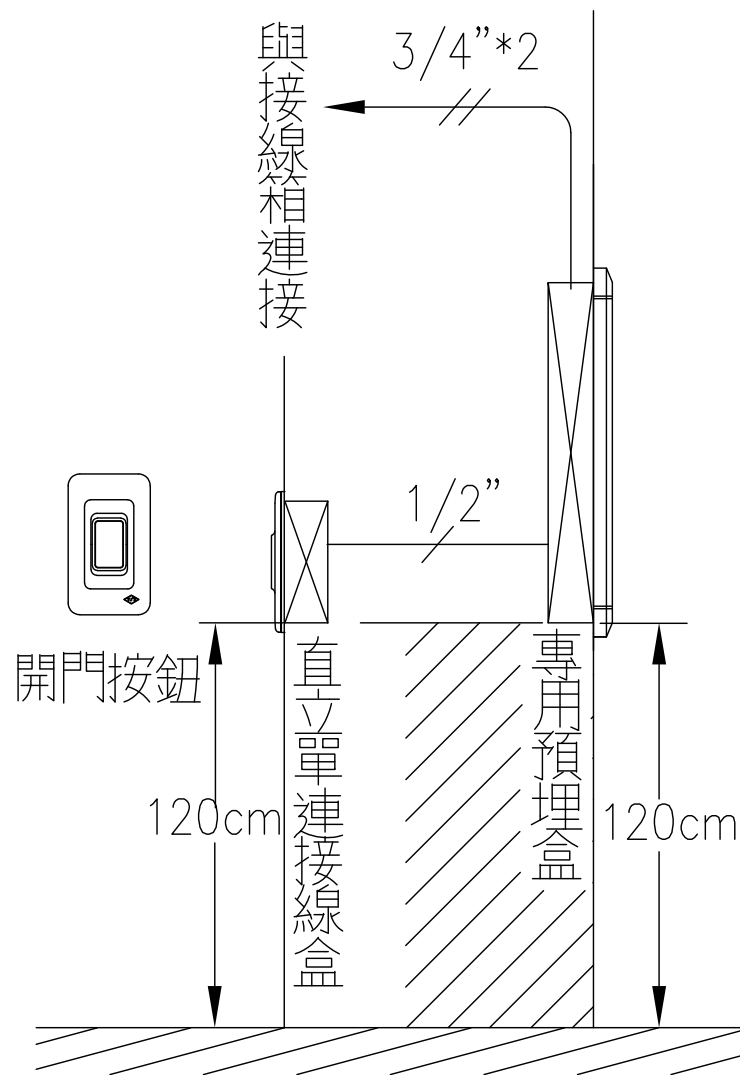

YUS180-DHC1-M

彩色攝影門口機及開門按鈕

彩色攝影門口機及開門按鈕
配管及安裝示意圖

外觀尺寸: 250mm * 316mm * 14mm (嵌入32mm)