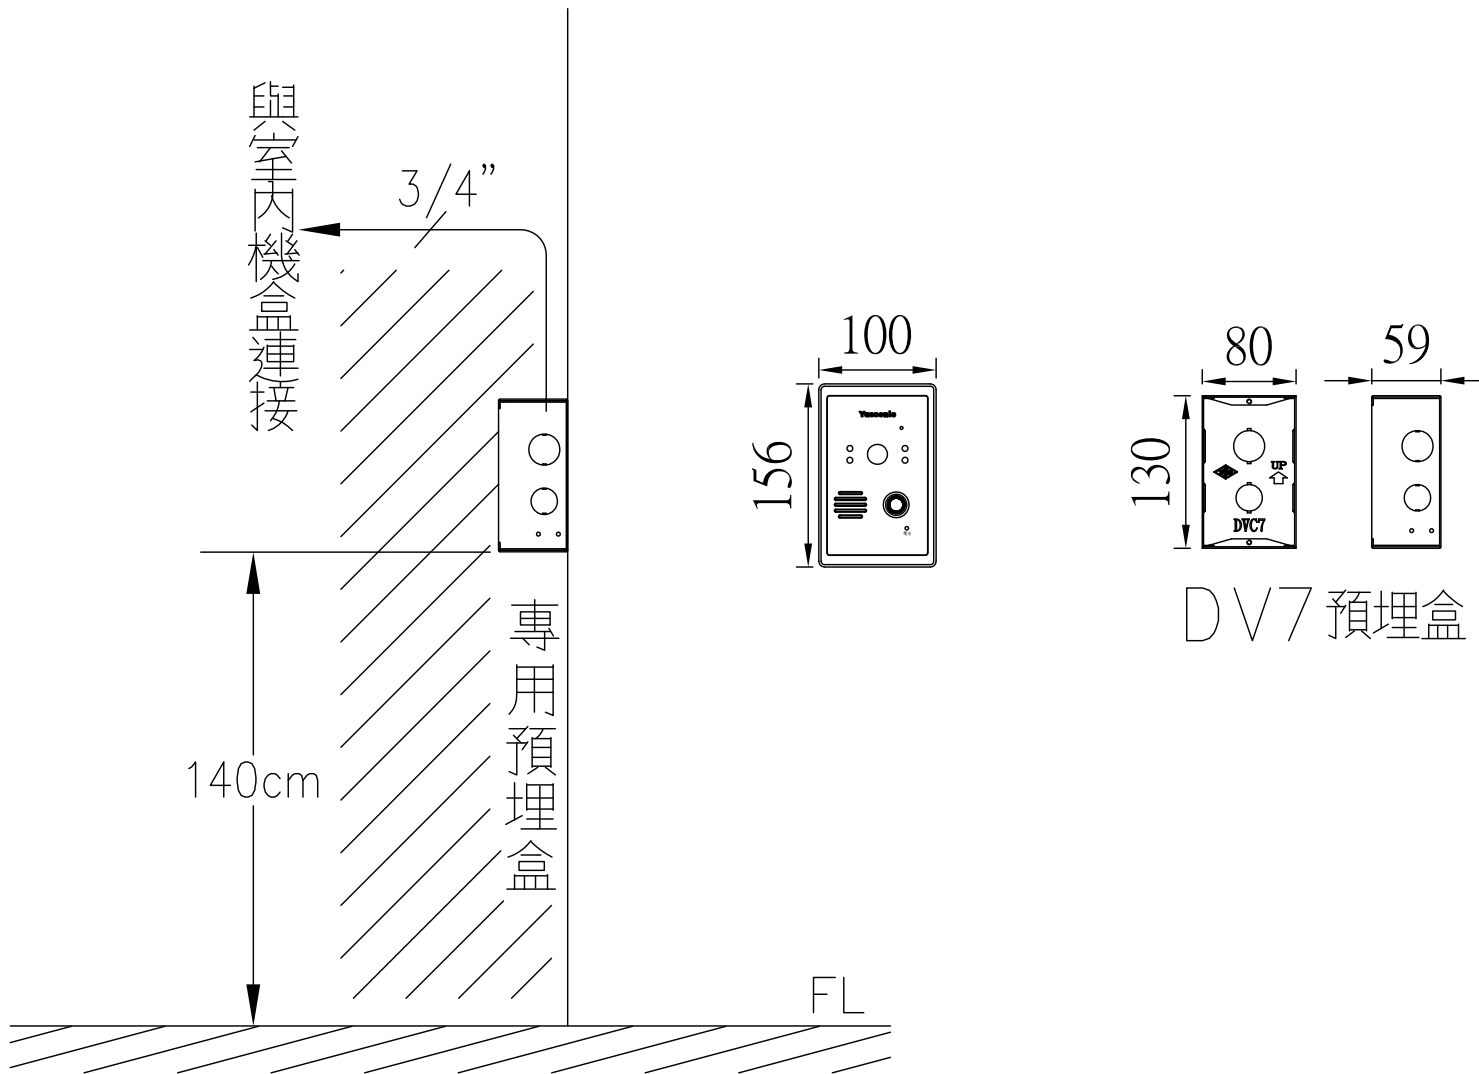

# DV7 彩色攝影玄關機

彩色攝影玄關機  
配管及安裝示意圖

外觀尺寸：100mm\*156mm\*11.5mm(嵌入26mm)