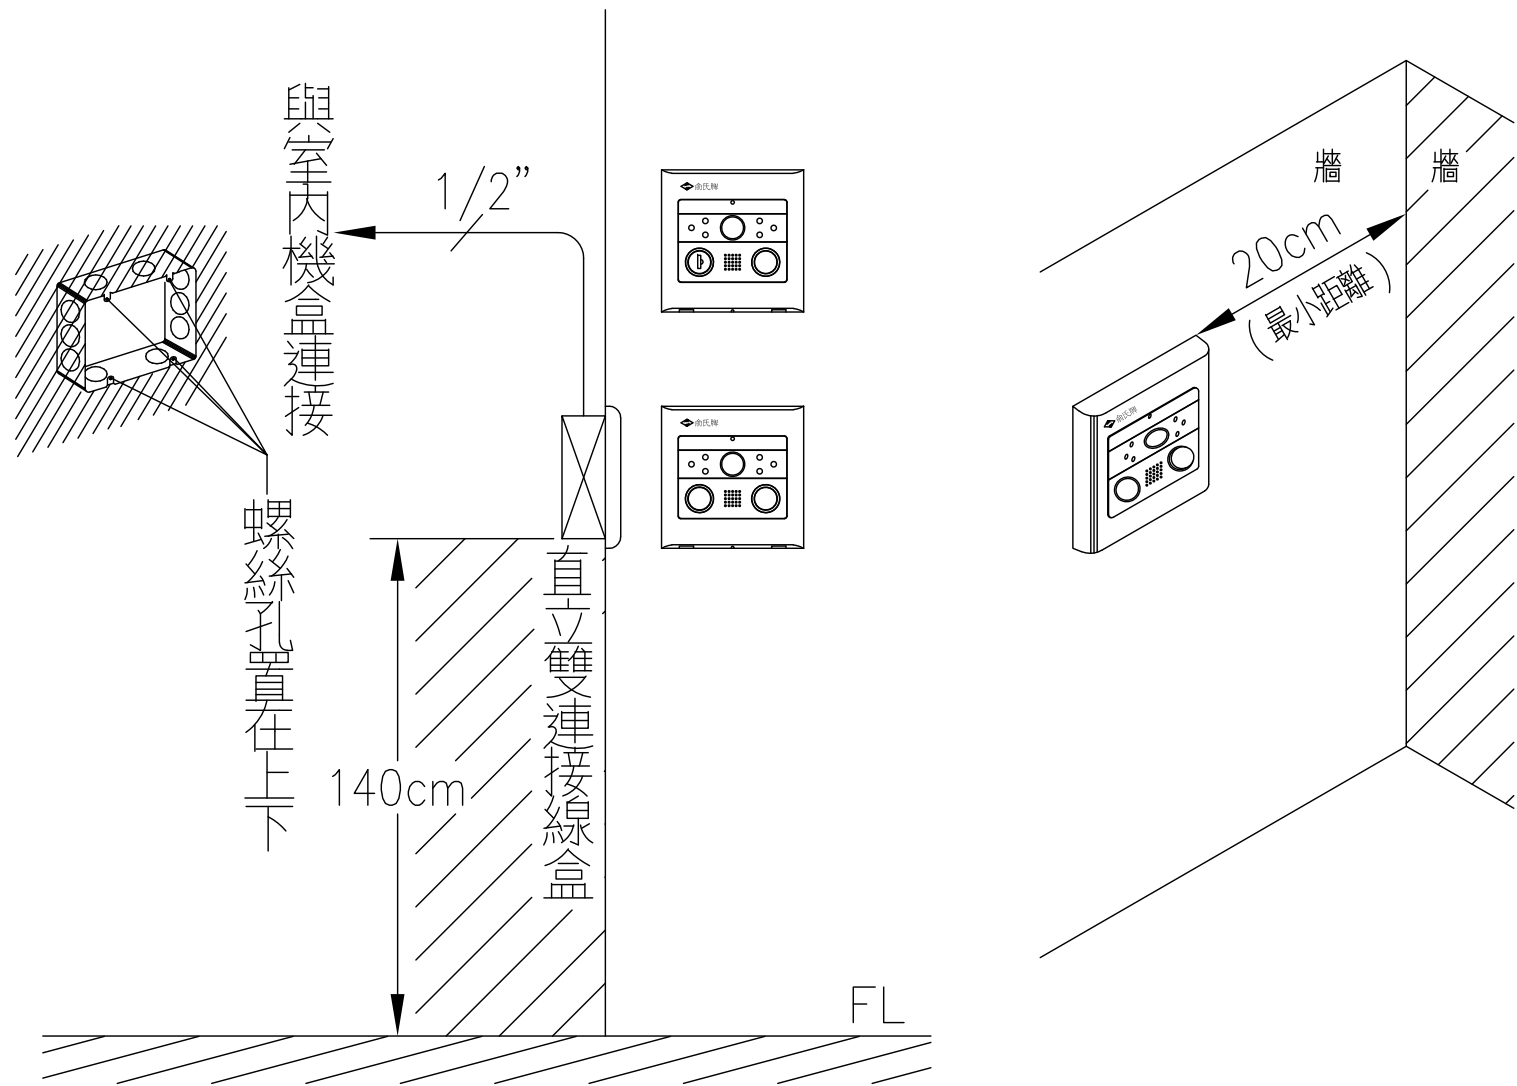

YUS180-DVC2 嵌入式彩色攝影玄關機 (含讀卡設定外控鎖)

嵌入式彩色攝影玄關機 (含讀卡設定外控鎖)
配管及安裝示意圖

外觀尺寸：120mm*120mm*13mm(嵌入33mm)