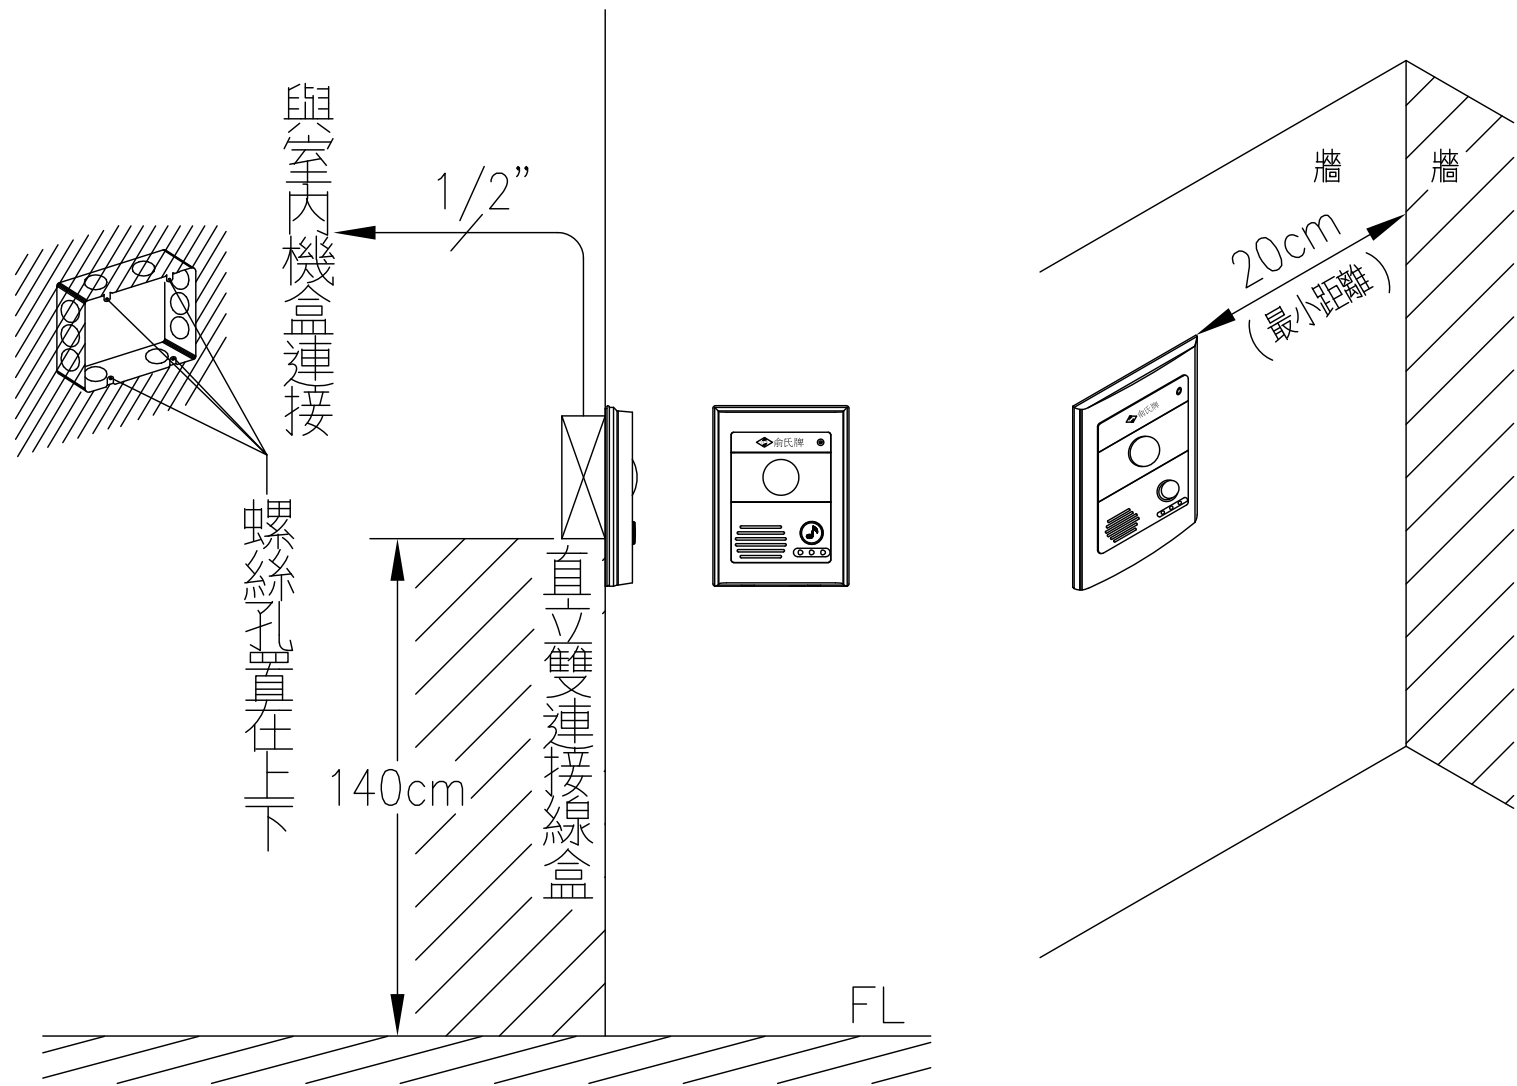

YUS180-DVC5 嵌入式彩色攝影玄關機 (含讀卡設定外控鎖)

彩色攝影玄關機
配管及安裝示意圖

外觀尺寸：153mm*115mm*23mm(嵌入29mm)