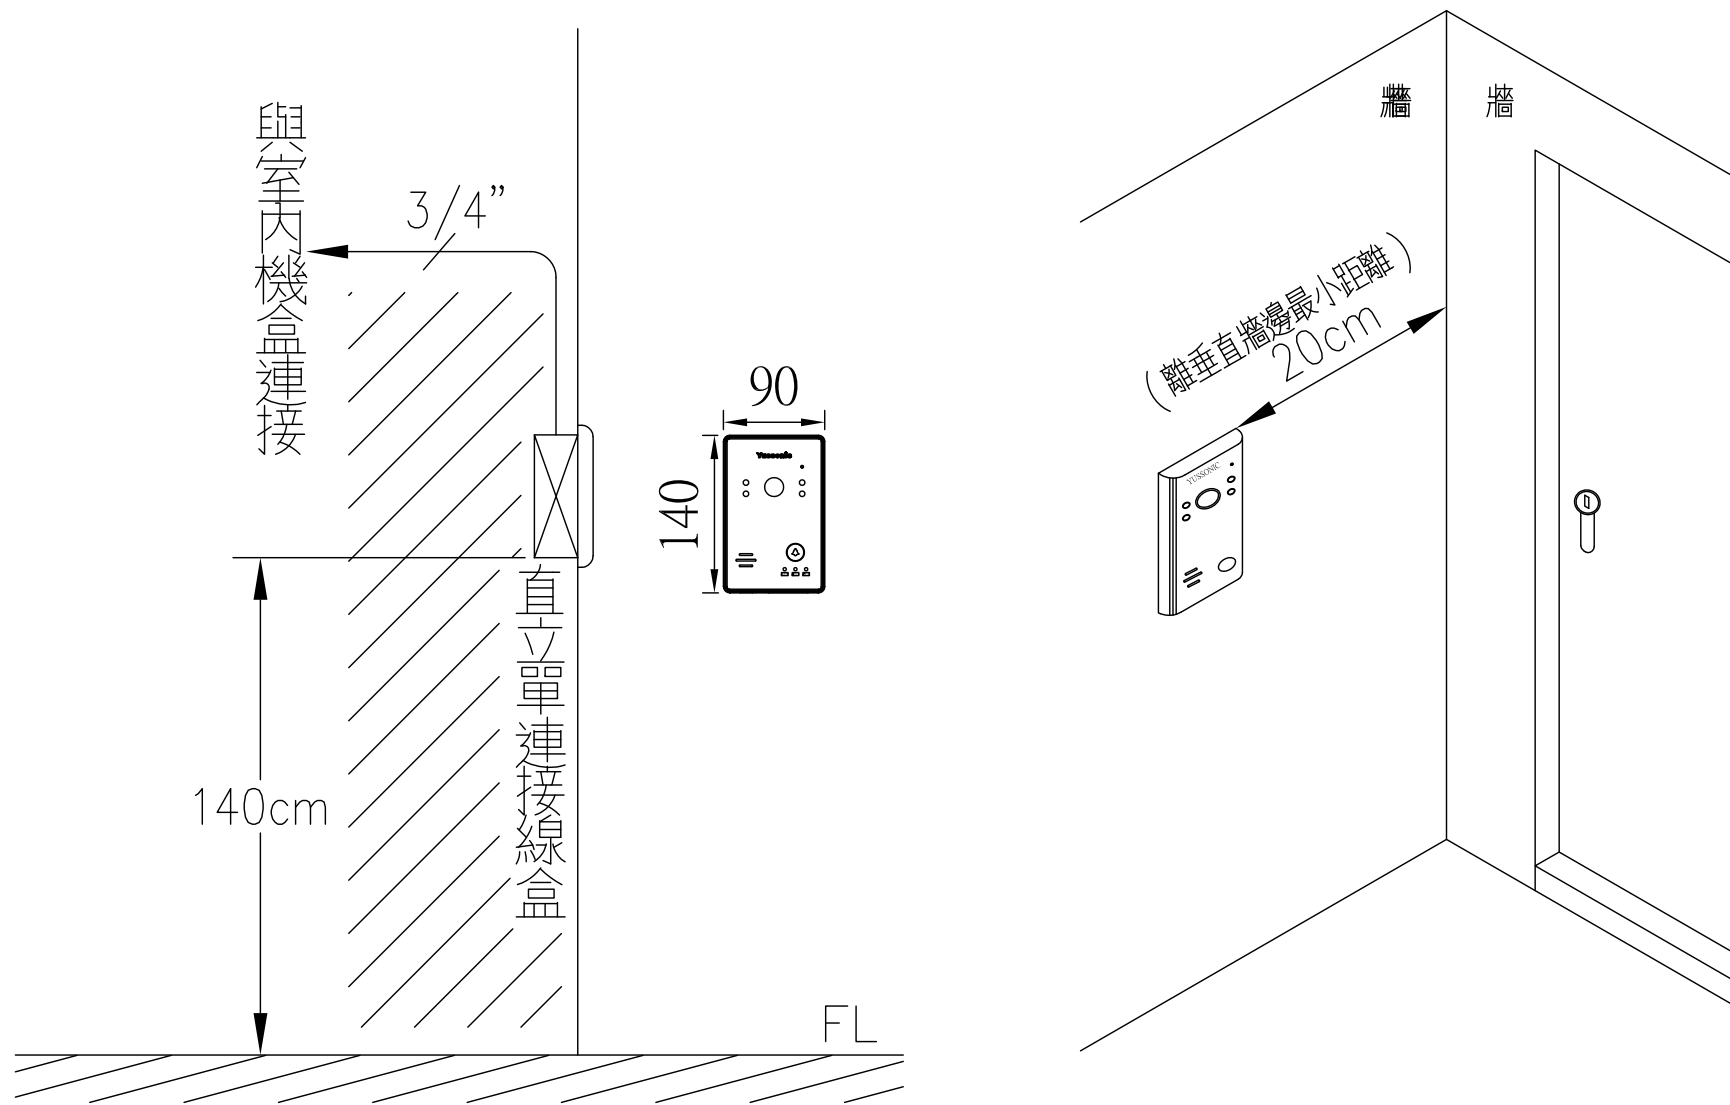

YUS180-DVC6 嵌入式彩色攝影玄關機

彩色攝影玄關機
配管及安裝示意圖

外觀尺寸：90mm*140mm*15mm(嵌入26mm)