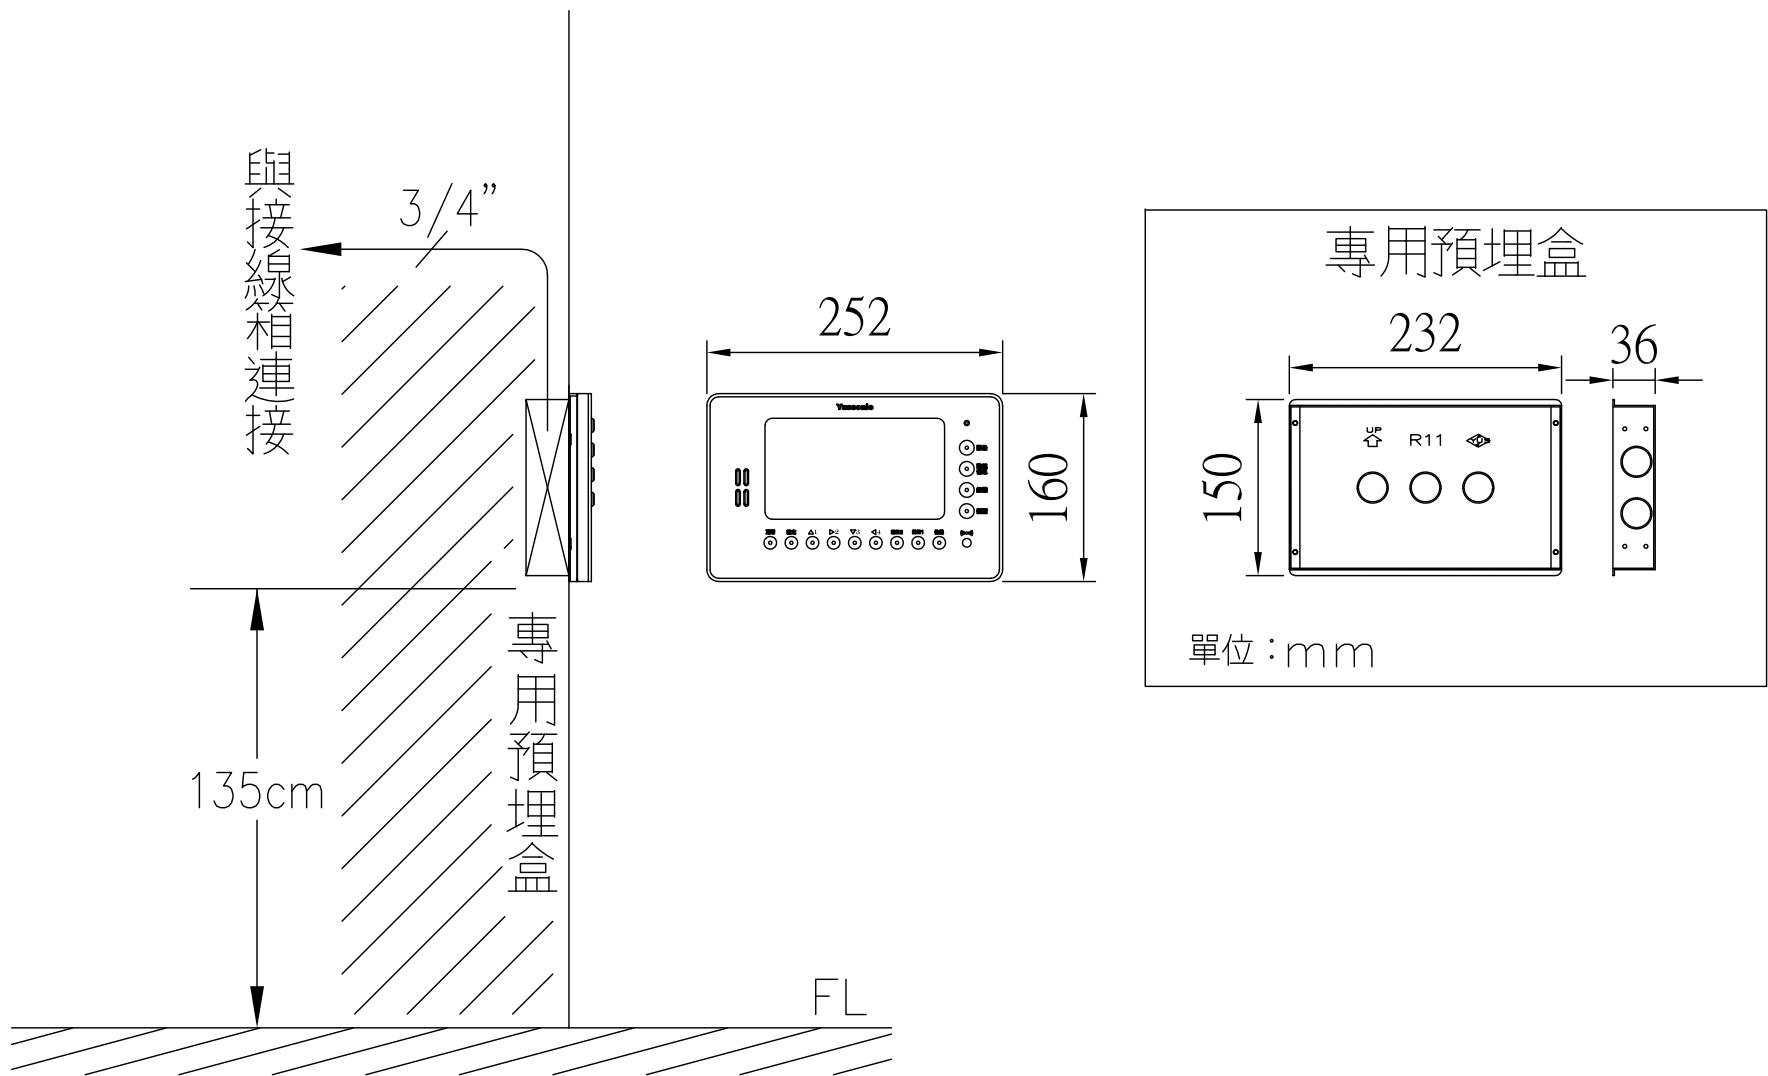

YUS180-R11 防盜彩色影像室內機

嵌入式防盜彩色影像室內機
配管及安裝示意圖

外觀尺寸：252mm*160mm*13.5mm(嵌入19.5mm)