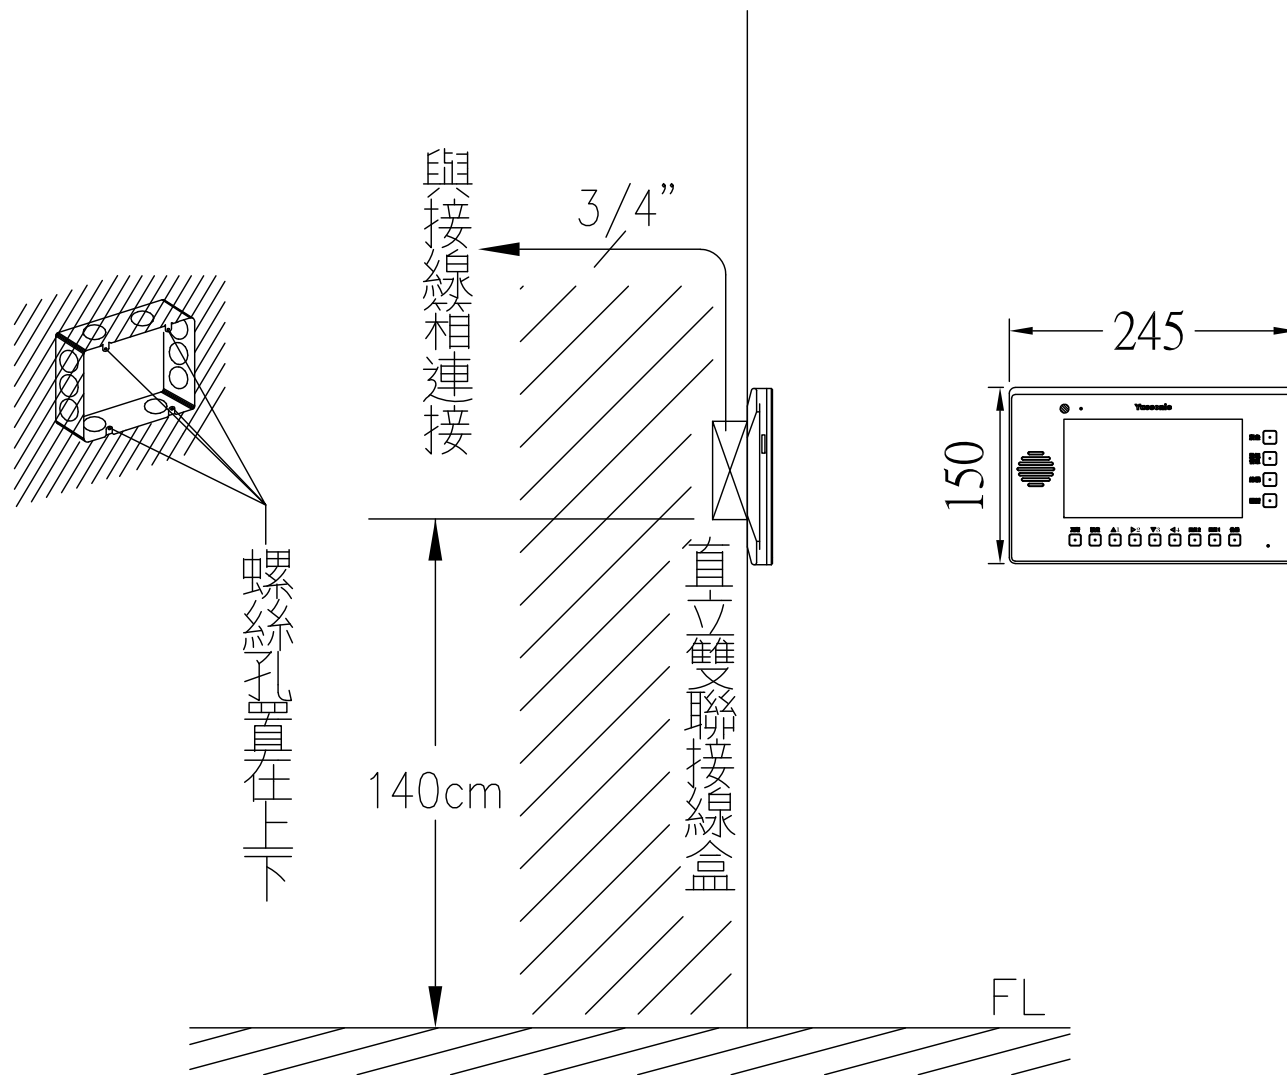

YUS180-R12 防盜彩色影像室內機

防盜彩色影像室內機
配管及安裝示意圖

外觀尺寸: 245mm*150mm*21.5mm