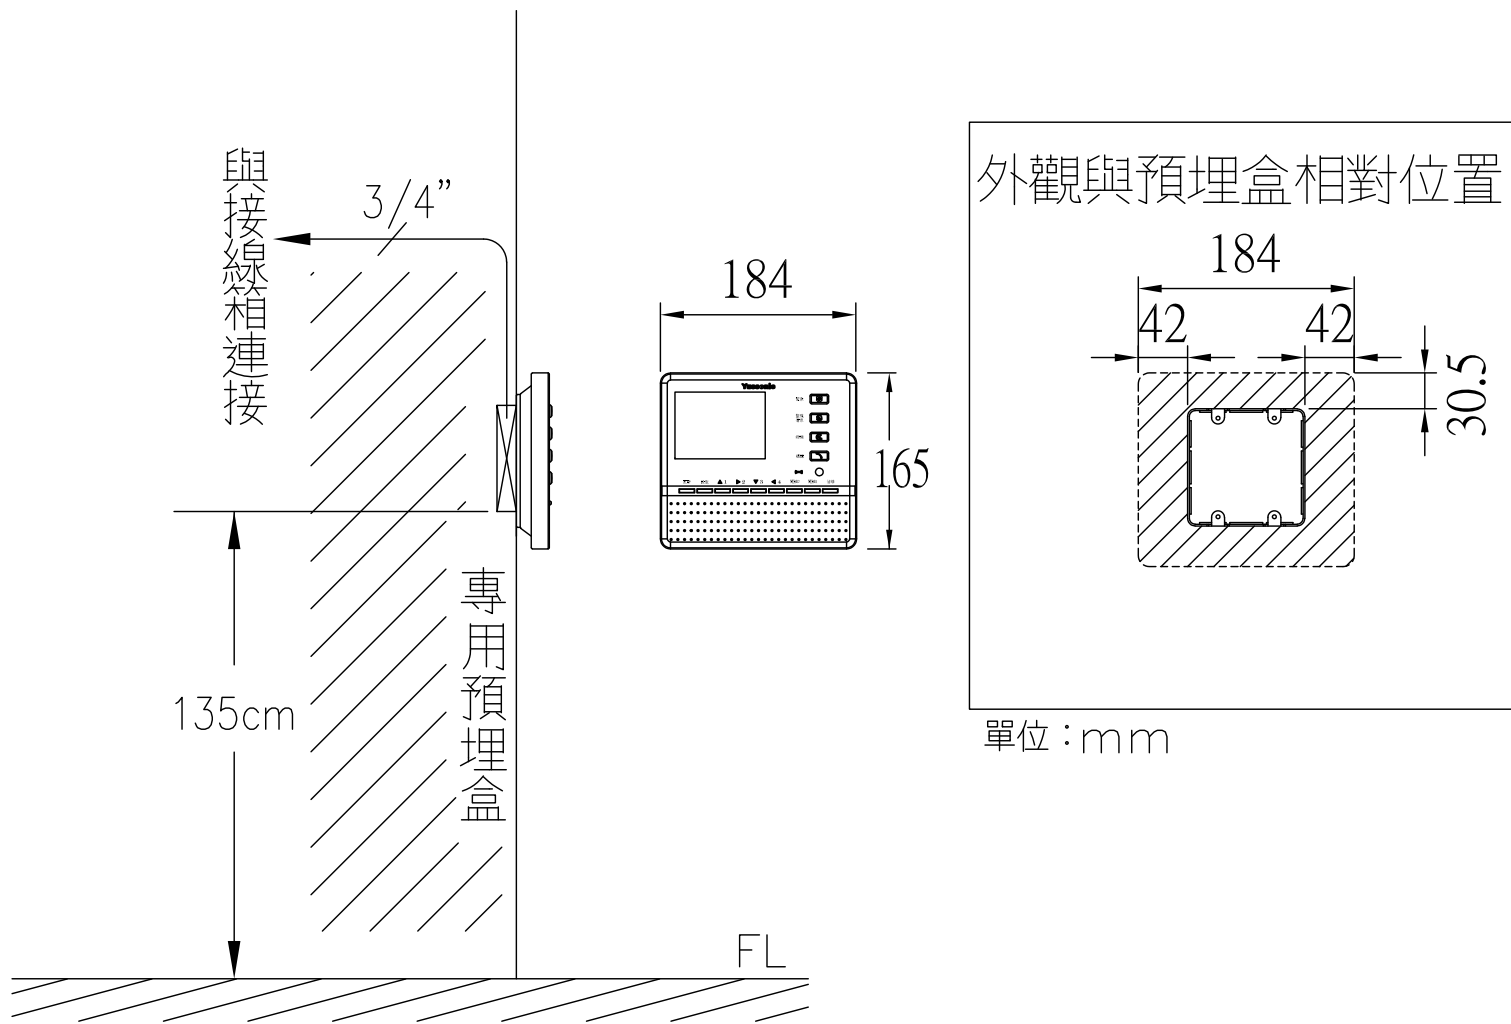

YUS180-R5 防盜彩色影像室內機

防盜彩色影像室內機
配管及安裝示意圖

外觀尺寸：184mm*165mm*31mm