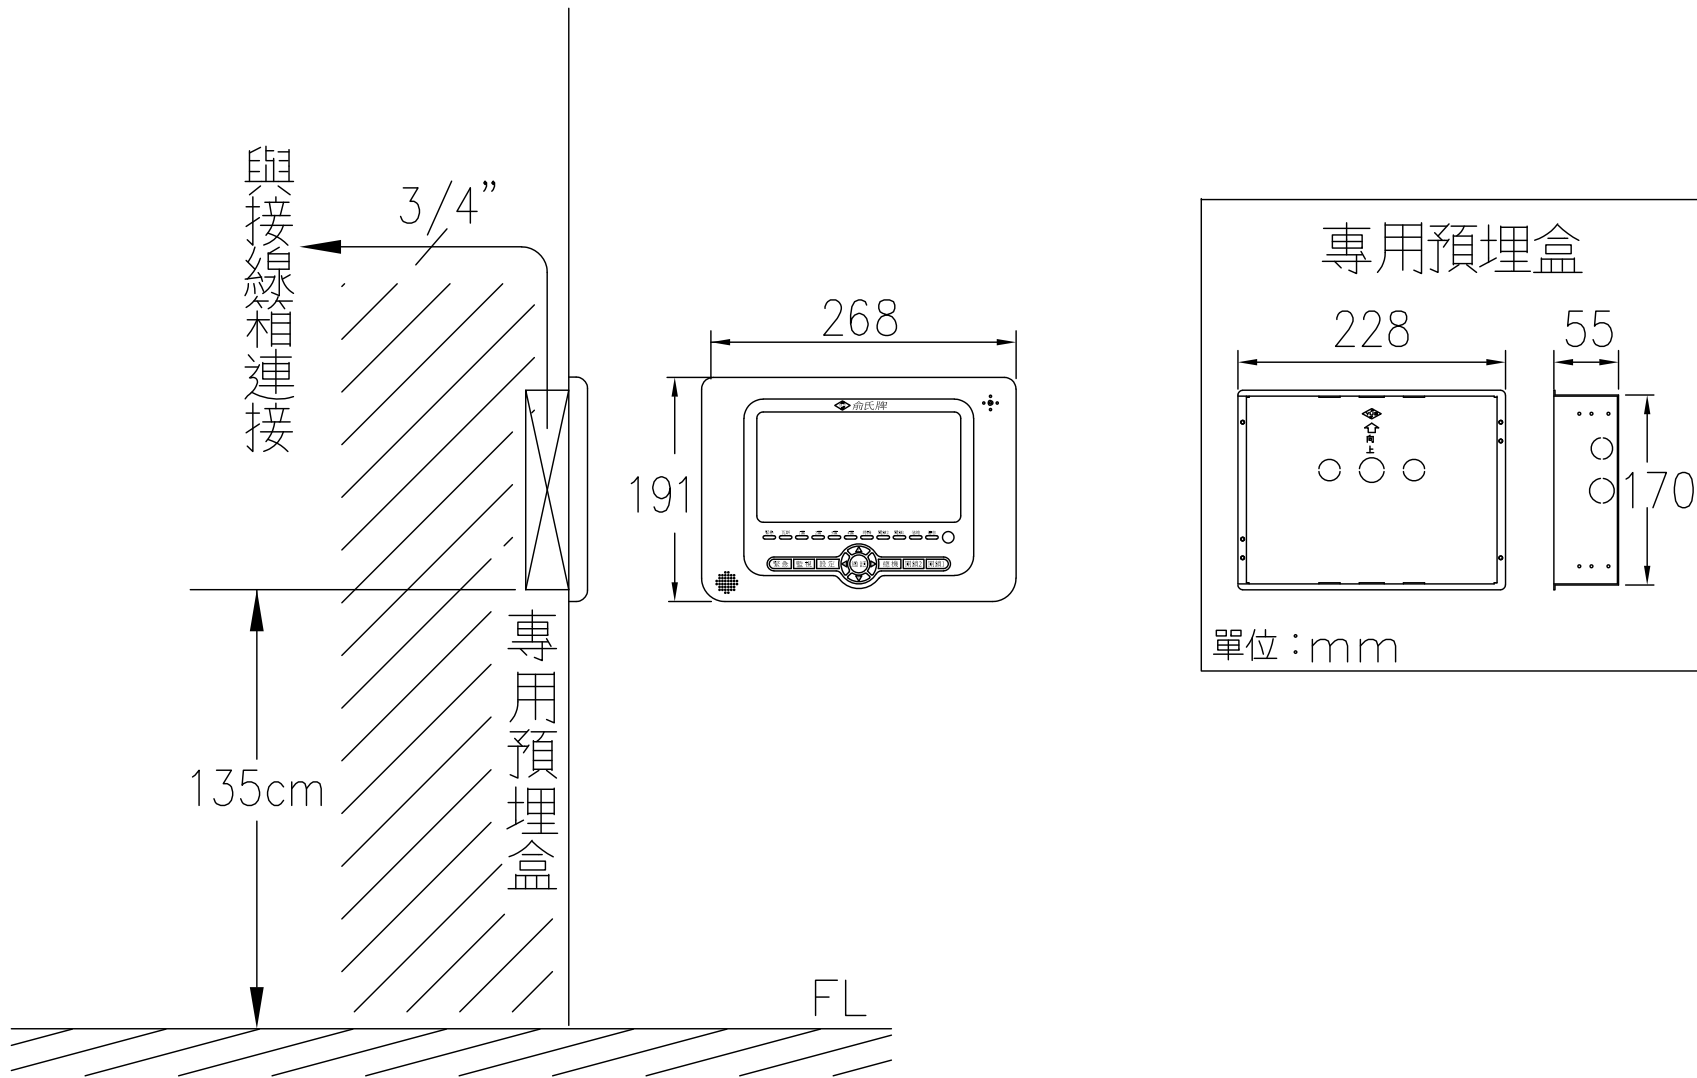

YUS180-R7 防盜彩色影像室內機

嵌入式防盜彩色影像室內機
配管及安裝示意圖

外觀尺寸：268mm*191mm*16mm(嵌入35mm)