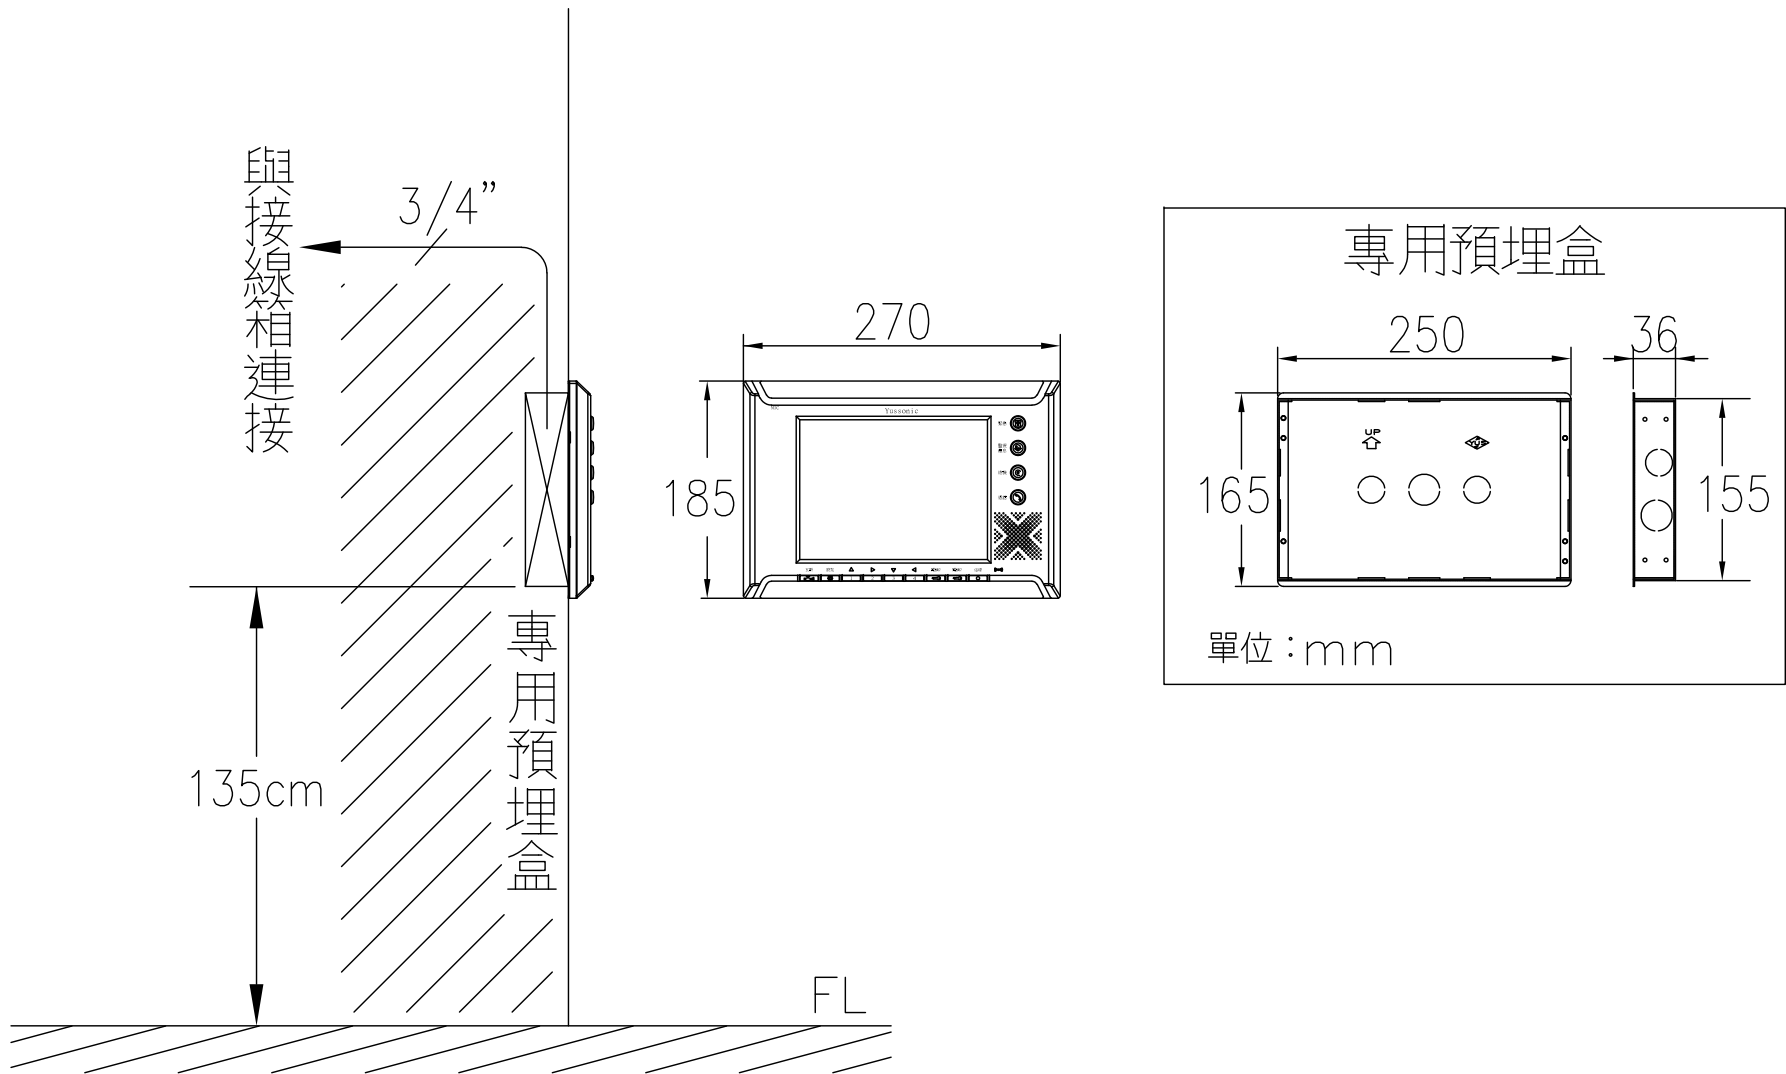

YUS180-R9 防盜彩色影像室內機

嵌入式防盜彩色影像室內機
配管及安裝示意圖

嵌入式外觀尺寸: 270mm*185mm*18mm(嵌入14mm)