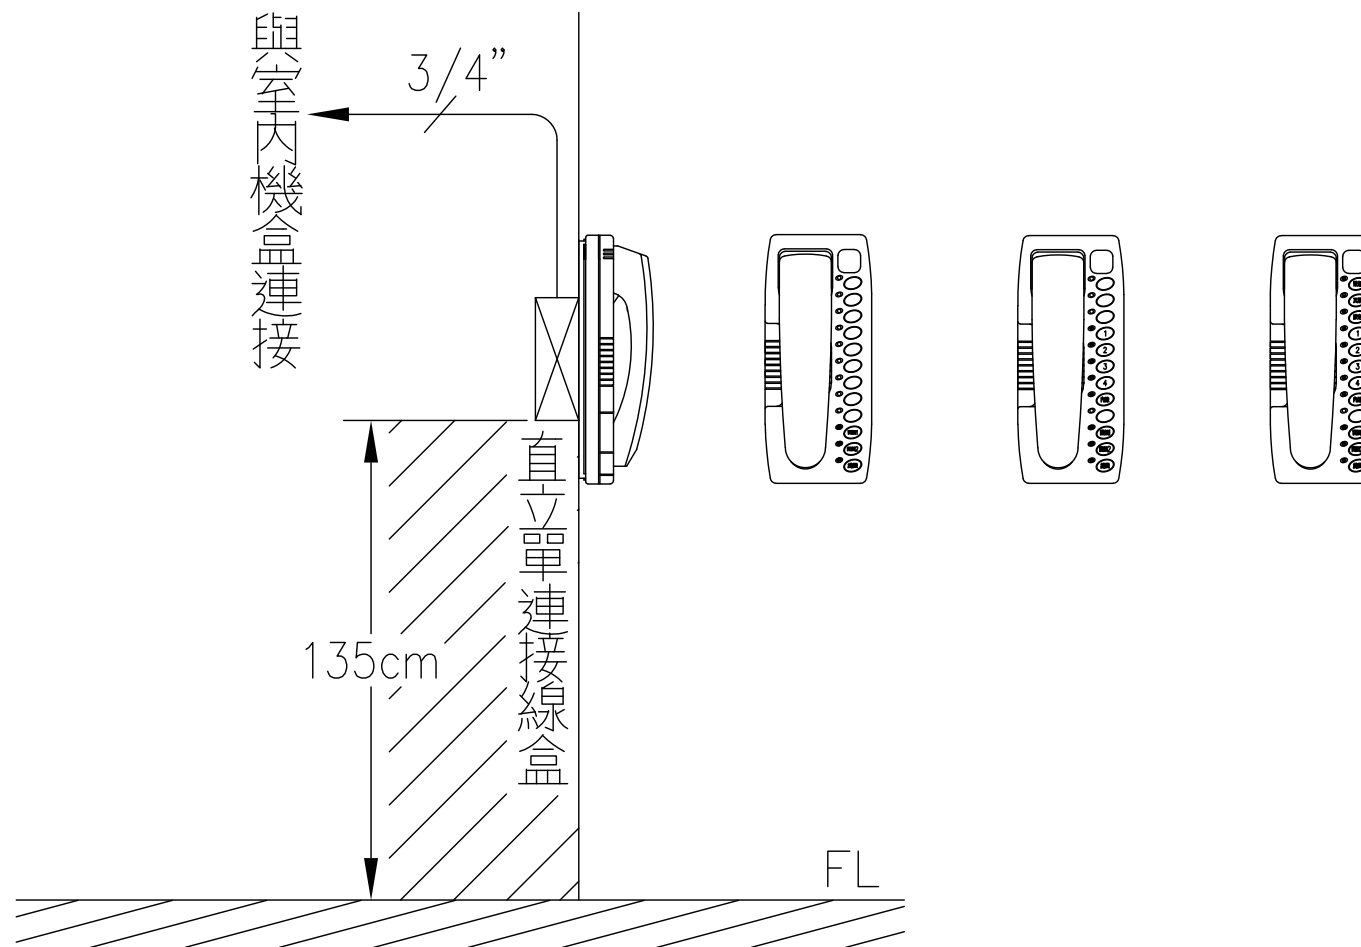

YUS180-RDN1 數位室內機

YUS180-RDK1 數位內線室內機

YUS180-RDS1 數位防盜內線室內機

數位室內機  
配管及安裝示意圖

外觀尺寸: 210mm\*90mm\*69mm