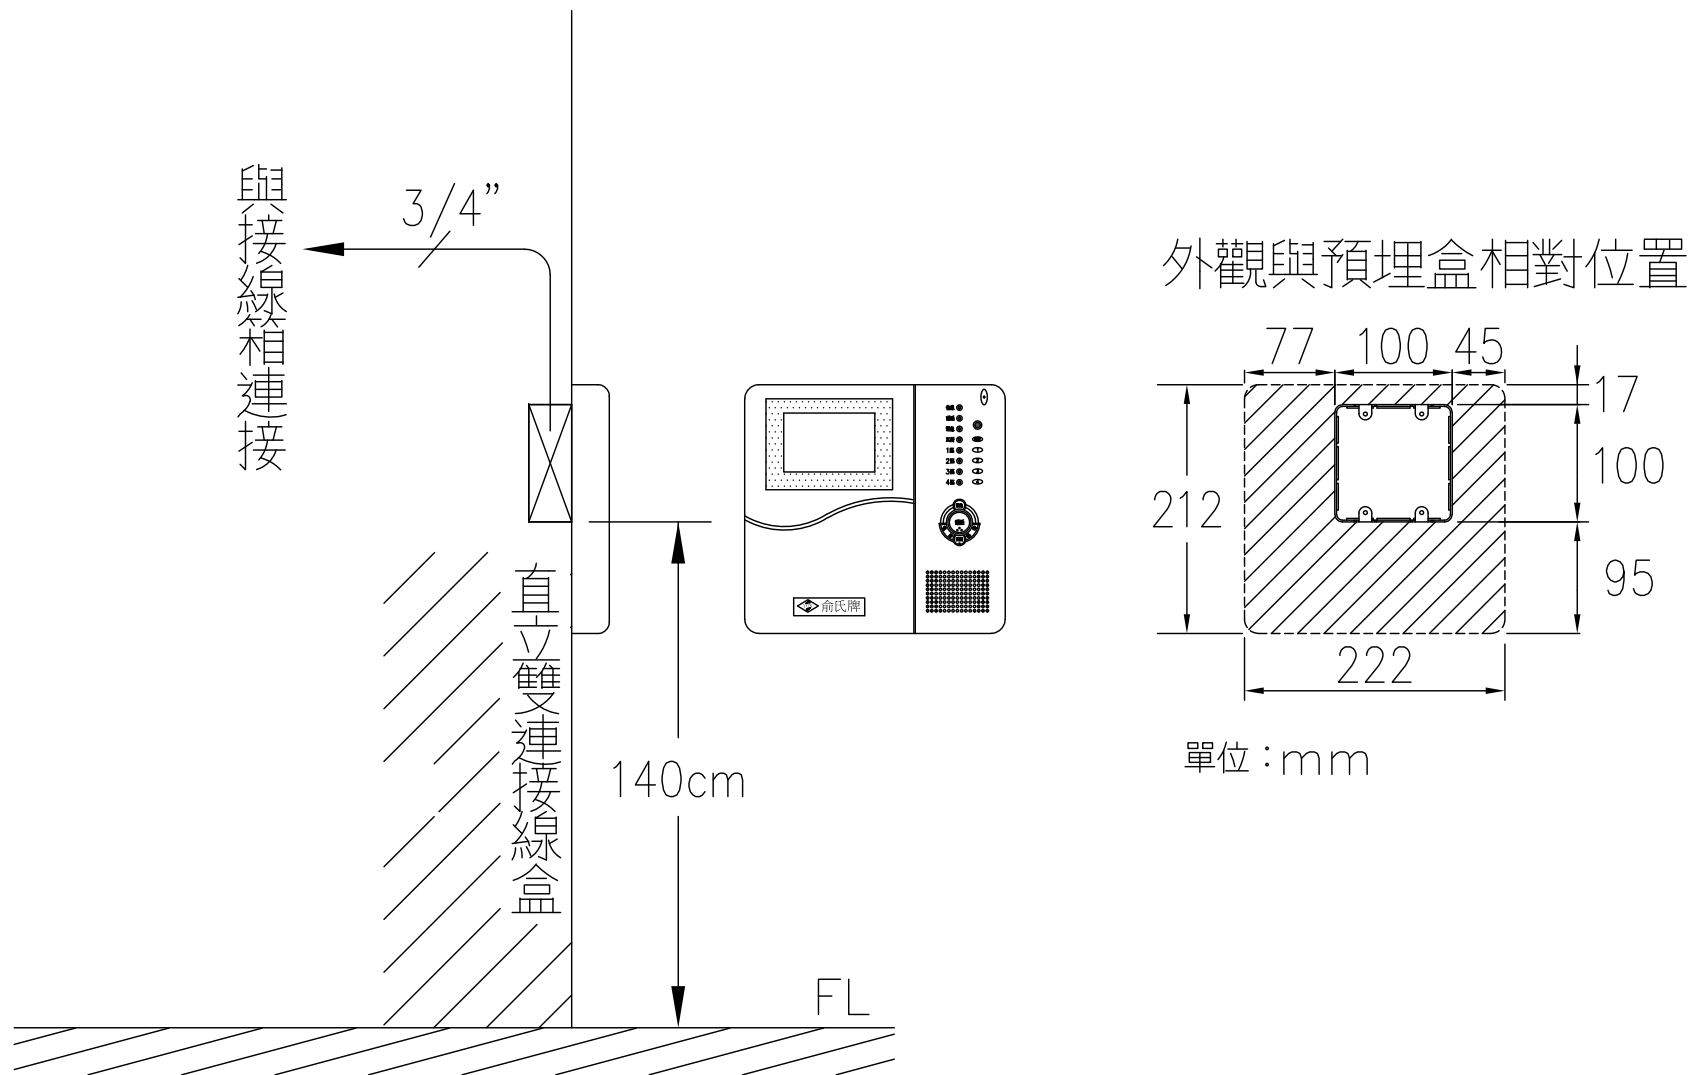

YUS180-RHSC 防盜彩色影像室內機

防盜彩色影像室內機
配管及安裝示意圖

外觀尺寸：222mm*212mm*32mm