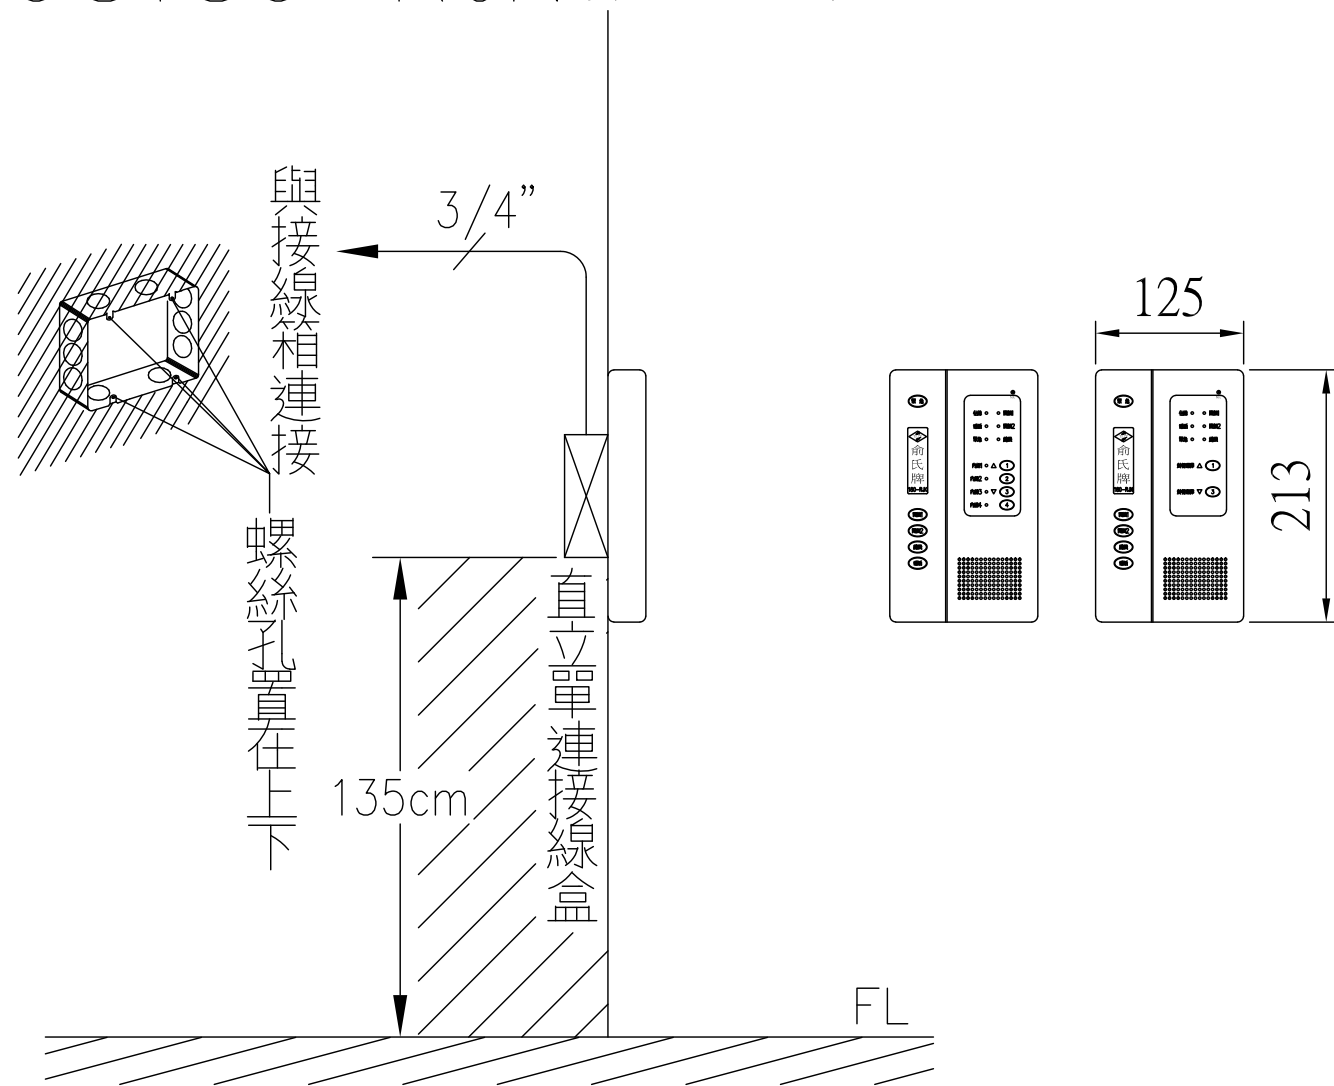

YUS180-RJK 數位內線室內機

YUS180-RJN 數位室內機

數位防盜內線室內機  
配管及安裝示意圖

外觀尺寸：213mm\*125mm\*32mm