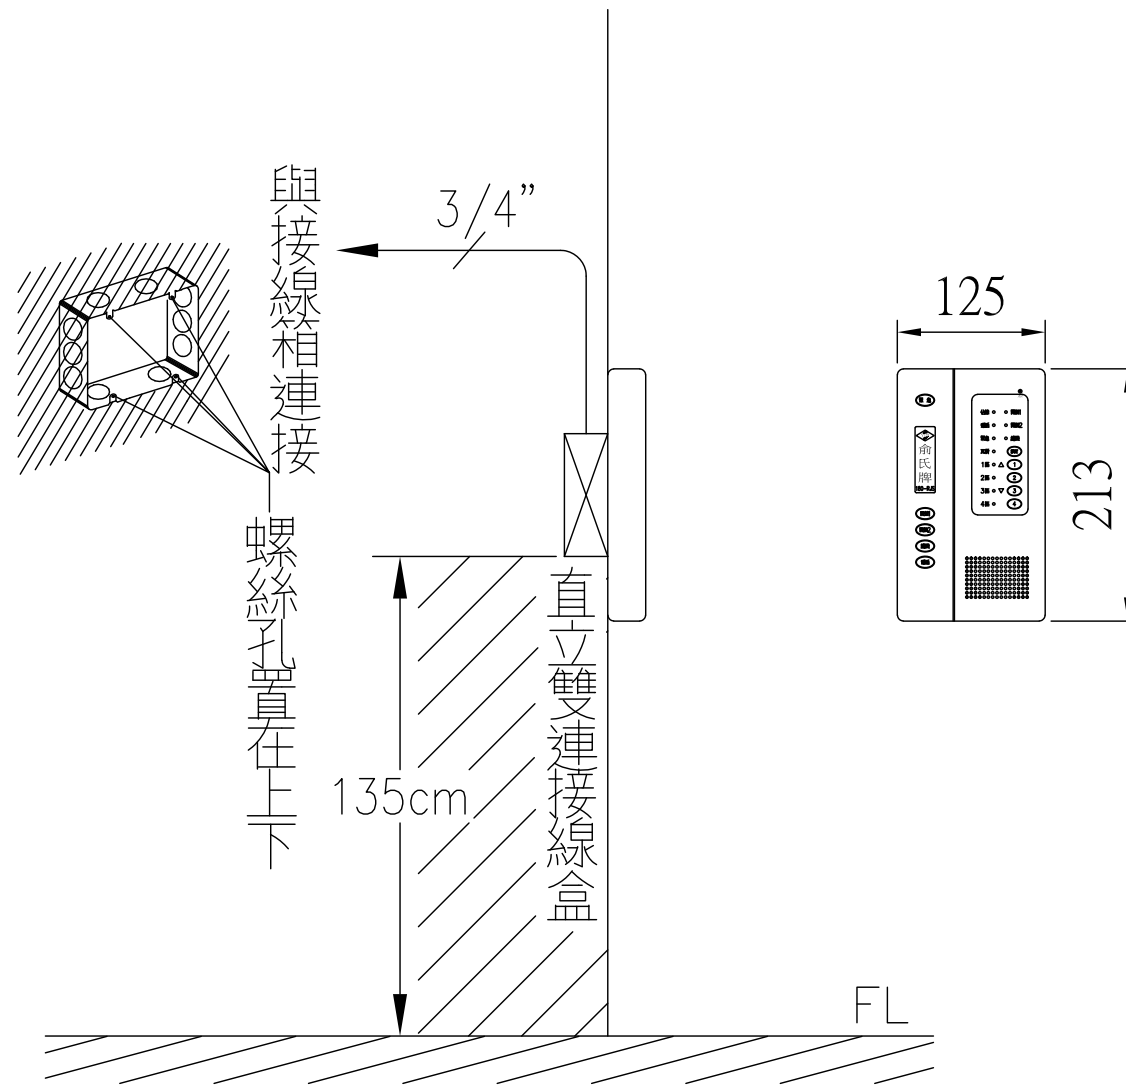

# YUS180-RJS 數位防盜內線室內機

數位防盜內線室內機  
配管及安裝示意圖

外觀尺寸：213mm\*125mm\*32mm