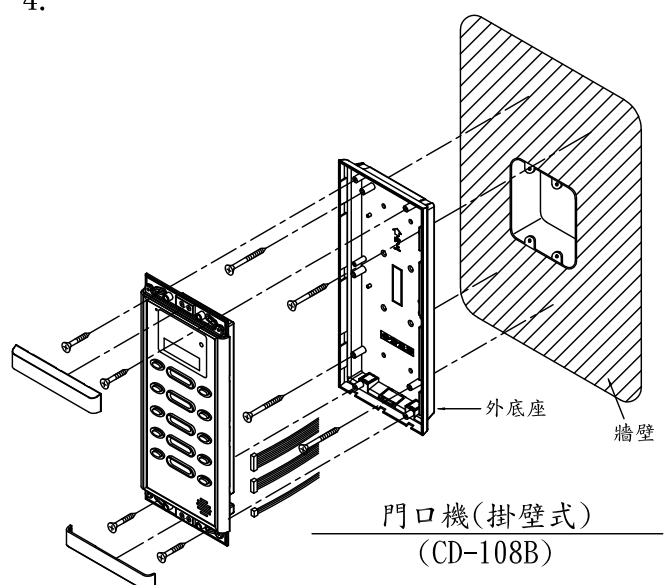

2.

門口機
(CD-106B-1)
(CD-106B-6)

外觀尺寸：長188mm*寬117mm*高46mm

3.

門口機(嵌入式)
(CD-108A)

掛壁式外觀尺寸：長350mm*寬150mm*高45mm
嵌入式外觀尺寸：長350mm*寬150mm*高13mm(嵌入29mm)

4.

門口機(掛壁式)
(CD-108B)

掛壁式外觀尺寸：長350mm*寬150mm*高45mm
嵌入式外觀尺寸：長350mm*寬150mm*高13mm(嵌入29mm)

5.

交換式電源
(SP1)

外觀尺寸：長95mm*寬50mm*高26mm

6.

電鎖
(EL-380A)

外觀尺寸：長158mm*寬106mm*高48mm