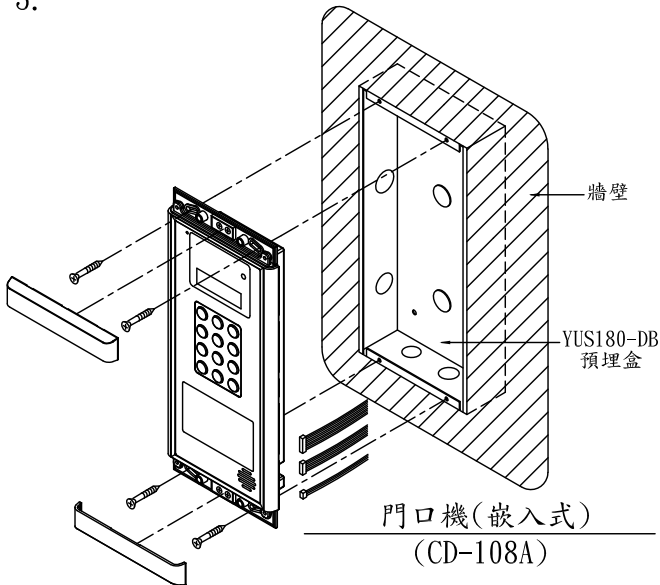

註：

- ① 室內機可8台共用一個電源(SP1)。
- ② 如有裝震撼喇叭請外加電源。
- ③ 幹線同軸線用5C2V，支線同軸用3C2V。
- ④ 防盜NC接點不用時，需短路。
- ⑤ 本系統不能同號。

音量調整示意圖

(CD-106B-1)
(CD-106B-6)

數位四線式對講機各機種安裝示意圖

1.

室內機
(CT-108A)

外觀尺寸：長210mm*寬90mm*高69mm

2.

門口機
(CD-106B-1)
(CD-106B-6)

外觀尺寸：長188mm*寬117mm*高46mm

3.

門口機(嵌入式)
(CD-108A)

掛壁式外觀尺寸：長350mm*寬150mm*高45mm
嵌入式外觀尺寸：長350mm*寬150mm*高13mm(嵌入29mm)

4.

門口機(掛壁式)
(CD-108B)

掛壁式外觀尺寸：長350mm*寬150mm*高45mm
嵌入式外觀尺寸：長350mm*寬150mm*高13mm(嵌入29mm)

5.

交換式電源
(SP1)

外觀尺寸：長95mm*寬50mm*高26mm

6.

電鎖
(EL-380A)

外觀尺寸：長158mm*寬106mm*高48mm