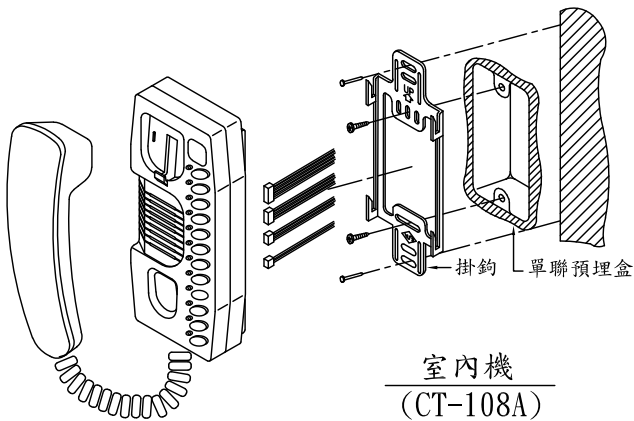

俞氏牌 數位四線式對講機接線圖

(CD-106B-1 / CD-106B-6 / CT-108A)

室內機設定方法 (請由技術人員設定)

一、室內機設置房號：

1. 防區撤防。
2. 按住“群呼”鍵5秒以上，至響一長聲。
3. 按1至8號鍵中的任意一鍵，響一長聲，本機號碼設為對應號碼。如按“1”鍵則本機設為1號機。

二、室內機設置鈴聲：

1. 室內機處於靜態 (沒有對講和報警)。
2. 按住“通話”鍵5秒以上，至響鈴聲。
3. 按“1”號鍵選擇上首鈴聲；按“3”號鍵選擇下一首鈴聲。
4. 按“2”號鍵鈴聲增大；按“4”號鍵鈴聲減小。
5. 鈴聲確定後，按“開鎖”鍵響一長聲，選定鈴聲設為門口機呼叫鈴聲。
6. 重新按步驟1至5選定鈴聲，按“群呼”鍵鈴聲設為分機呼叫鈴聲。

註：

- ① 室內機可8台共用一個電源(SP1)。
- ② 如有裝震撼喇叭請外加電源。
- ③ 幹線同軸線用5C2V，支線同軸用3C2V。
- ④ 防盜NC接點不用時，需短路。
- ⑤ 本系統不能同號。

音量調整示意圖

(CD-106B-1)
(CD-106B-6)

數位四線式對講機各機種安裝示意圖

1.

室內機
(CT-108A)

外觀尺寸：長210mm*寬90mm*高69mm

2.

門口機
(CD-106B-1)
(CD-106B-6)

外觀尺寸：長188mm*寬117mm*高46mm

3.

門口機(嵌入式)
(CD-108A)

掛壁式外觀尺寸：長350mm*寬150mm*高45mm
嵌入式外觀尺寸：長350mm*寬150mm*高13mm(嵌入29mm)

4.

門口機(掛壁式)
(CD-108B)

掛壁式外觀尺寸：長350mm*寬150mm*高45mm
嵌入式外觀尺寸：長350mm*寬150mm*高13mm(嵌入29mm)

5.

交換式電源
(SP1)

外觀尺寸：長95mm*寬50mm*高26mm

6.

電鎖
(EL-380A)

外觀尺寸：長158mm*寬106mm*高48mm