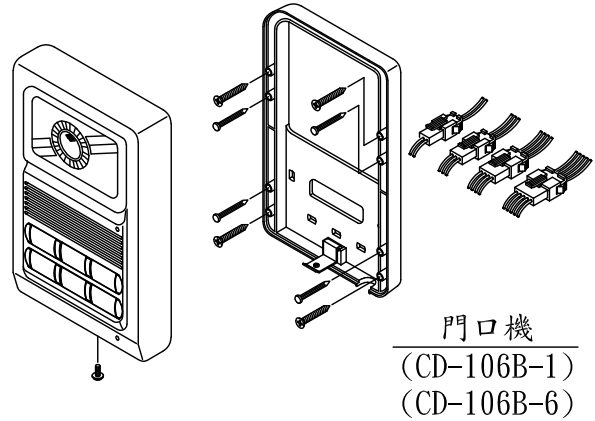

註：

- ① 室內機可8台共用一個電源(SP1)。
- ② 如有裝震撼喇叭請外加電源。
- ③ 幹線同軸線用5C2V，支線同軸用3C2V。
- ④ 防盜NC接點不用時，需短路。
- ⑤ 本系統不能同號。

音量調整示意圖

(CD-106B-1)
(CD-106B-6)

數位四線式對講機各機種安裝示意圖

1.

室內機
(CT-108A)

外觀尺寸：長210mm*寬90mm*高69mm

2.

門口機
(CD-106B-1)
(CD-106B-6)

外觀尺寸：長188mm*寬117mm*高46mm

3.

門口機(嵌入式)
(CD-108A)

掛壁式外觀尺寸：長350mm*寬150mm*高45mm
嵌入式外觀尺寸：長350mm*寬150mm*高13mm(嵌入29mm)

4.

門口機(掛壁式)
(CD-108B)

掛壁式外觀尺寸：長350mm*寬150mm*高45mm
嵌入式外觀尺寸：長350mm*寬150mm*高13mm(嵌入29mm)

5.

交換式電源
(SP1)

外觀尺寸：長95mm*寬50mm*高26mm

6.

電鎖
(EL-380A)

外觀尺寸：長158mm*寬106mm*高48mm