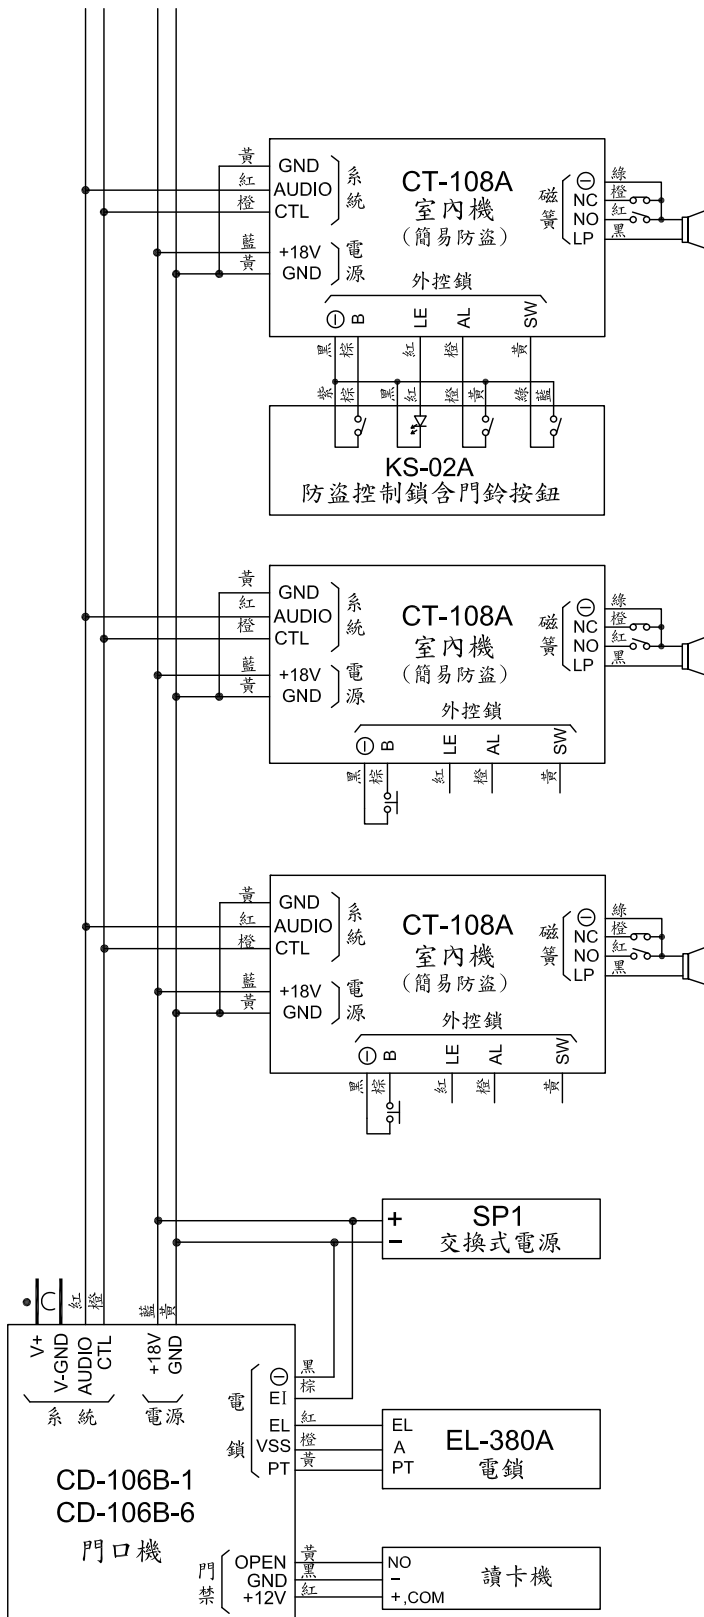

俞氏牌 數位四線式對講機接線圖

(CD-106B-1 / CD-106B-6 / CT-108A)

室內機設定方法 (請由技術人員設定)

一、室內機設置房號：

1. 防區撤防。
2. 按住“群呼”鍵5秒以上，至響一長聲。
3. 按1至8號鍵中的任意一鍵，響一長聲，本機號碼設為對應號碼。如按“1”鍵則本機設為1號機。

二、室內機設置鈴聲：

1. 室內機處於靜態 (沒有對講和報警)。
2. 按住“通話”鍵5秒以上，至響鈴聲。
3. 按“1”號鍵選擇上首鈴聲；按“3”號鍵選擇下一首鈴聲。
4. 按“2”號鍵鈴聲增大；按“4”號鍵鈴聲減小。
5. 鈴聲確定後，按“開鎖”鍵響一長聲，選定鈴聲設為門口機呼叫鈴聲。
6. 重新按步驟1至5選定鈴聲，按“群呼”鍵鈴聲設為分機呼叫鈴聲。

註：

- ① 室內機可8台共用一個電源(SP1)。
- ② 如有裝震撼喇叭請外加電源。
- ③ 幹線同軸線用5C2V，支線同軸用3C2V。
- ④ 防盜NC接點不用時，需短路。
- ⑤ 本系統不能同號。

音量調整示意圖

(CD-106B-1)
(CD-106B-6)

數位四線式對講機各機種安裝示意圖

1.

室內機
(CT-108A)

外觀尺寸：長210mm*寬90mm*高69mm

2.

門口機
(CD-106B-1)
(CD-106B-6)

外觀尺寸：長188mm*寬117mm*高46mm

3.

門口機(嵌入式)
(CD-108A)

掛壁式外觀尺寸：長350mm*寬150mm*高45mm
嵌入式外觀尺寸：長350mm*寬150mm*高13mm(嵌入29mm)

4.

門口機(掛壁式)
(CD-108B)

掛壁式外觀尺寸：長350mm*寬150mm*高45mm
嵌入式外觀尺寸：長350mm*寬150mm*高13mm(嵌入29mm)

5.

交換式電源
(SP1)

外觀尺寸：長95mm*寬50mm*高26mm

6.

電鎖
(EL-380A)

外觀尺寸：長158mm*寬106mm*高48mm