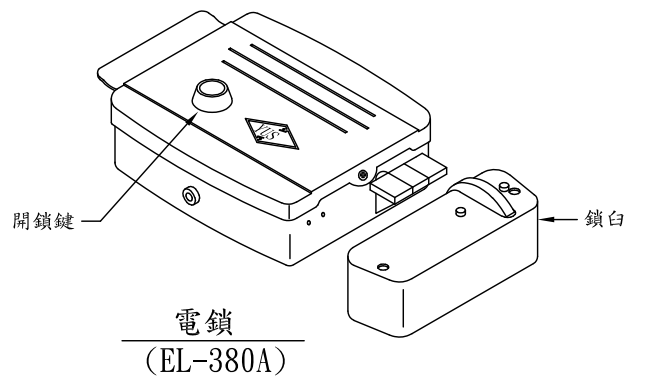

2.

門口機
(CD-106B-1)
(CD-106B-6)

外觀尺寸：長188mm*寬117mm*高46mm

3.

門口機(嵌入式)
(CD-108A)

掛壁式外觀尺寸：長350mm*寬150mm*高45mm
嵌入式外觀尺寸：長350mm*寬150mm*高13mm(嵌入29mm)

4.

門口機(掛壁式)
(CD-108B)

掛壁式外觀尺寸：長350mm*寬150mm*高45mm
嵌入式外觀尺寸：長350mm*寬150mm*高13mm(嵌入29mm)

5.

交換式電源
(SP1)

外觀尺寸：長95mm*寬50mm*高26mm

6.

電鎖
(EL-380A)

外觀尺寸：長158mm*寬106mm*高48mm