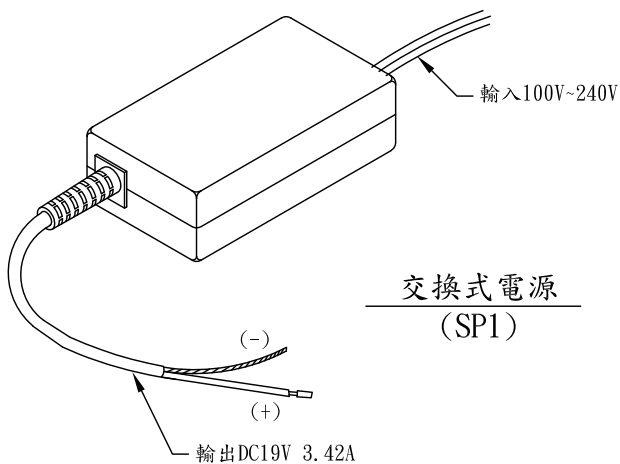

2.

門口機
(CD-106B-1)
(CD-106B-6)

外觀尺寸：長188mm*寬117mm*高46mm

3.

門口機(嵌入式)
(CD-108A)

掛壁式外觀尺寸：長350mm*寬150mm*高45mm
嵌入式外觀尺寸：長350mm*寬150mm*高13mm(嵌入29mm)

4.

門口機(掛壁式)
(CD-108B)

掛壁式外觀尺寸：長350mm*寬150mm*高45mm
嵌入式外觀尺寸：長350mm*寬150mm*高13mm(嵌入29mm)

5.

交換式電源
(SP1)

外觀尺寸：長95mm*寬50mm*高26mm

6.

電鎖
(EL-380A)

外觀尺寸：長158mm*寬106mm*高48mm