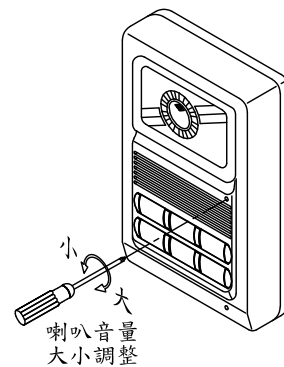

俞氏牌 數位四線式對講機接線圖

(CD-106B-1 / CD-106B-6 / CT-108A)

室內機設定方法 (請由技術人員設定)

一、室內機設置房號：

1. 防區撤防。
2. 按住“群呼”鍵5秒以上，至響一長聲。
3. 按1至8號鍵中的任意一鍵，響一長聲，本機號碼設為對應號碼。如按“1”鍵則本機設為1號機。

二、室內機設置鈴聲：

1. 室內機處於靜態 (沒有對講和報警)。
2. 按住“通話”鍵5秒以上，至響鈴聲。
3. 按“1”號鍵選擇上首鈴聲；按“3”號鍵選擇下一首鈴聲。
4. 按“2”號鍵鈴聲增大；按“4”號鍵鈴聲減小。
5. 鈴聲確定後，按“開鎖”鍵響一長聲，選定鈴聲設為門口機呼叫鈴聲。
6. 重新按步驟1至5選定鈴聲，按“群呼”鍵鈴聲設為分機呼叫鈴聲。

註：

- ① 室內機可8台共用一個電源(SP1)。
- ② 如有裝震撼喇叭請外加電源。
- ③ 幹線同軸線用5C2V，支線同軸用3C2V。
- ④ 防盜NC接點不用時，需短路。
- ⑤ 本系統不能同號。

音量調整示意圖

(CD-106B-1)
(CD-106B-6)

數位四線式對講機各機種安裝示意圖

1.

室內機
(CT-108A)

外觀尺寸：長210mm*寬90mm*高69mm

2.

門口機
(CD-106B-1)
(CD-106B-6)

外觀尺寸：長188mm*寬117mm*高46mm

3.

門口機(嵌入式)
(CD-108A)

掛壁式外觀尺寸：長350mm*寬150mm*高45mm
嵌入式外觀尺寸：長350mm*寬150mm*高13mm(嵌入29mm)

4.

門口機(掛壁式)
(CD-108B)

掛壁式外觀尺寸：長350mm*寬150mm*高45mm
嵌入式外觀尺寸：長350mm*寬150mm*高13mm(嵌入29mm)

5.

交換式電源
(SP1)

外觀尺寸：長95mm*寬50mm*高26mm

6.

電鎖
(EL-380A)

外觀尺寸：長158mm*寬106mm*高48mm