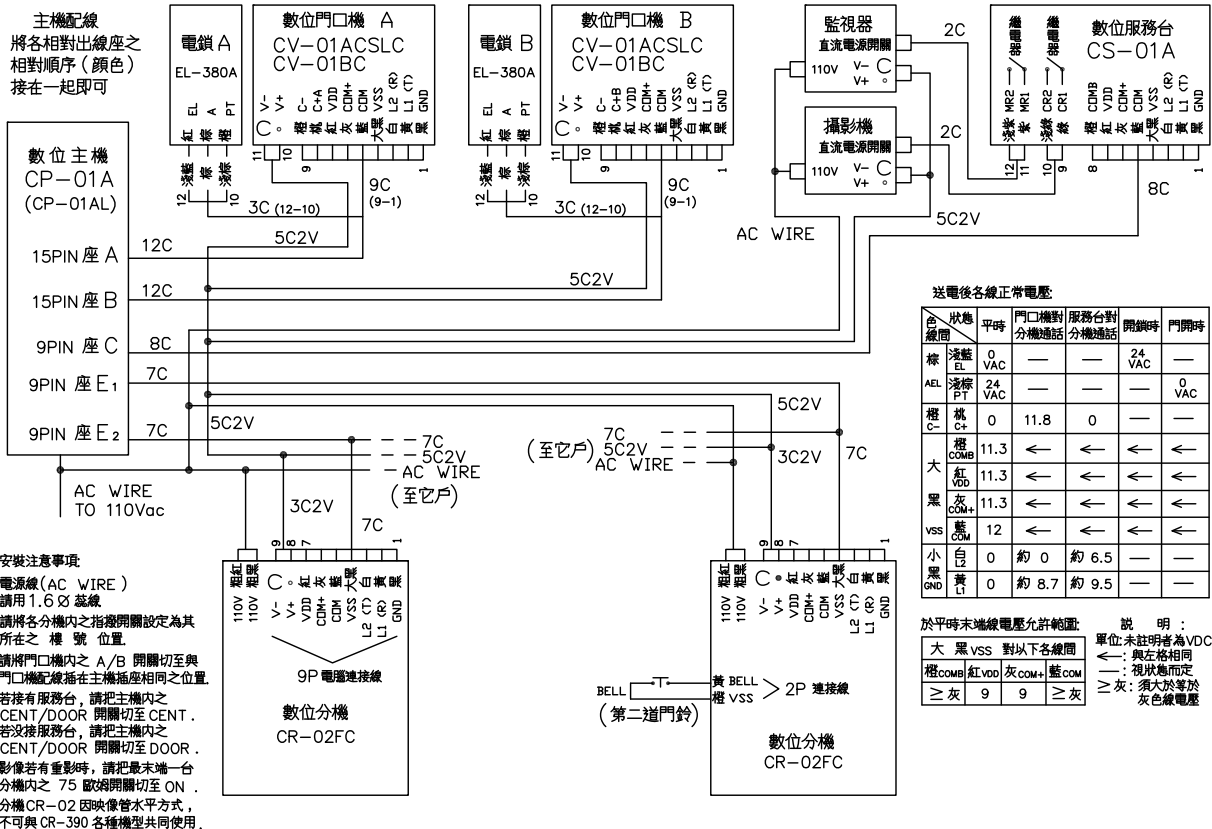

俞氏牌 數位豪華型電視對講機接線圖 CR-02FC

數位總機
各部功能示意圖

數位集合式總機
(CS-01B)

外觀尺寸: 長 410mm × 寬 270mm × 高 170mm

數位總機
(CS-01A)

外觀尺寸: 長 218mm × 寬 181mm × 高 95mm

數位門口機
各部功能示意圖

顯示型數位攝影門口機
(CV-01ACSLC)

傳統型數位攝影門口機
(CV-01BC)

外觀尺寸: 長 322mm × 寬 190mm × 高 42mm

數位主裝置
各部功能示意圖

數位對講主裝置
(CP-01AL) 附加密碼開鎖功能
(CP-01A)

外觀尺寸: 長 200mm × 寬 111mm × 高 71mm