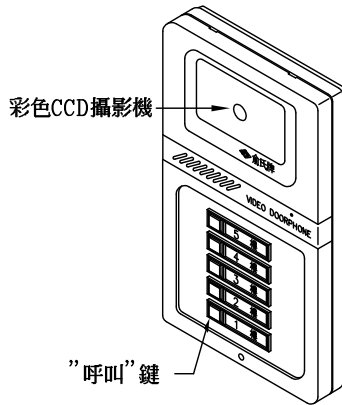

俞氏牌 數位豪華型電視對講機接線圖 CR-02FC

數位總機
各部功能示意圖

數位集合式總機
(CS-01B)

外觀尺寸: 長 410mm × 寬 270mm × 高 170mm

數位總機
(CS-01A)

外觀尺寸: 長 218mm × 寬 181mm × 高 95mm

數位門口機
各部功能示意圖

顯示型數位攝影門口機
(CV-01ACSLC)

傳統型數位攝影門口機
(CV-01BC)

外觀尺寸: 長 322mm × 寬 190mm × 高 42mm

數位主裝置
各部功能示意圖

數位對講主裝置
(CP-01AL) 附加密碼開鎖功能
(CP-01A)

外觀尺寸: 長 200mm × 寬 111mm × 高 71mm