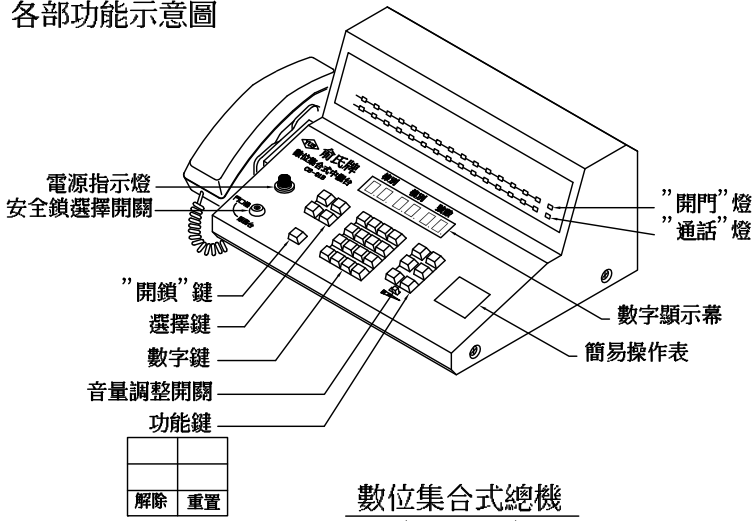

俞氏牌 數位豪華型電視對講機接線圖 CR-02FC

數位總機
各部功能示意圖

數位集合式總機
(CS-01B)

外觀尺寸: 長 410mm × 寬 270mm × 高 170mm

數位總機
(CS-01A)

外觀尺寸: 長 218mm × 寬 181mm × 高 95mm

數位門口機
各部功能示意圖

顯示型數位攝影門口機
(CV-01ACSLC)

傳統型數位攝影門口機
(CV-01BC)

外觀尺寸: 長 322mm × 寬 190mm × 高 42mm

數位主裝置
各部功能示意圖

數位對講主裝置
(CP-01AL) 附加密碼開鎖功能
(CP-01A)

外觀尺寸: 長 200mm × 寬 111mm × 高 71mm