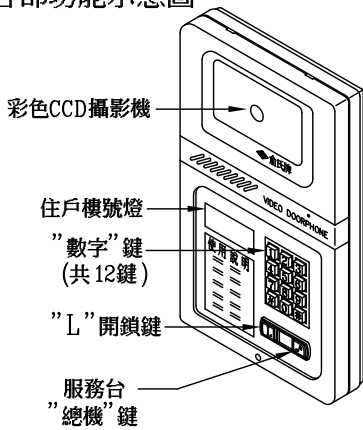

俞氏牌 數位豪華型電視對講機接線圖 CR-02FC

數位總機
各部功能示意圖

數位集合式總機
(CS-01B)

外觀尺寸: 長 410mm × 寬 270mm × 高 170mm

數位總機
(CS-01A)

外觀尺寸: 長 218mm × 寬 181mm × 高 95mm

數位門口機
各部功能示意圖

顯示型數位攝影門口機
(CV-01ACSLC)

傳統型數位攝影門口機
(CV-01BC)

外觀尺寸: 長 322mm × 寬 190mm × 高 42mm

數位主裝置
各部功能示意圖

數位對講主裝置
(CP-01AL) 附加密碼開鎖功能
(CP-01A)

外觀尺寸: 長 200mm × 寬 111mm × 高 71mm