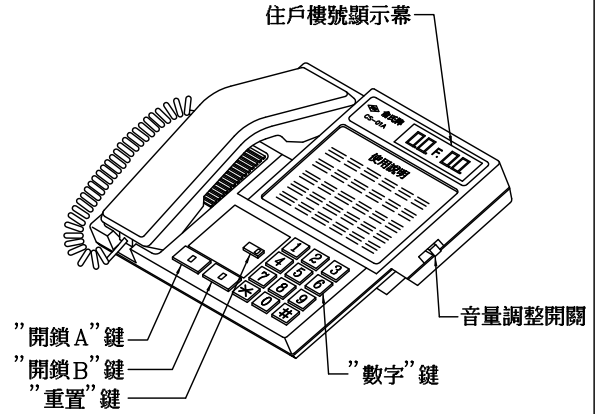

俞氏牌 數位豪華型電視對講機接線圖 CR-02FC

數位總機
各部功能示意圖

數位集合式總機
(CS-01B)

外觀尺寸: 長 410mm × 寬 270mm × 高 170mm

數位總機
(CS-01A)

外觀尺寸: 長 218mm × 寬 181mm × 高 95mm

數位門口機
各部功能示意圖

顯示型數位攝影門口機
(CV-01ACSLC)

傳統型數位攝影門口機
(CV-01BC)

外觀尺寸: 長 322mm × 寬 190mm × 高 42mm

數位主裝置
各部功能示意圖

數位對講主裝置
(CP-01AL) 附加密碼開鎖功能
(CP-01A)

外觀尺寸: 長 200mm × 寬 111mm × 高 71mm