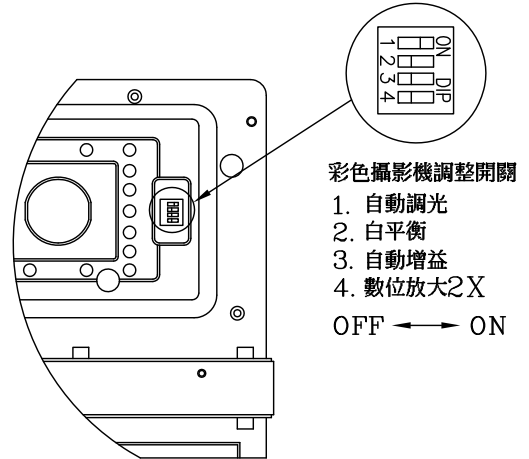

俞氏牌 數位豪華型電視對講機接線圖 CR-02FC

數位總機
各部功能示意圖

數位集合式總機
(CS-01B)

外觀尺寸: 長 410mm × 寬 270mm × 高 170mm

數位總機
(CS-01A)

外觀尺寸: 長 218mm × 寬 181mm × 高 95mm

數位門口機
各部功能示意圖

顯示型數位攝影門口機
(CV-01ACSLC)

傳統型數位攝影門口機
(CV-01BC)

外觀尺寸: 長 322mm × 寬 190mm × 高 42mm

數位主裝置
各部功能示意圖

數位對講主裝置
(CP-01AL) 附加密碼開鎖功能
(CP-01A)

外觀尺寸: 長 200mm × 寬 111mm × 高 71mm