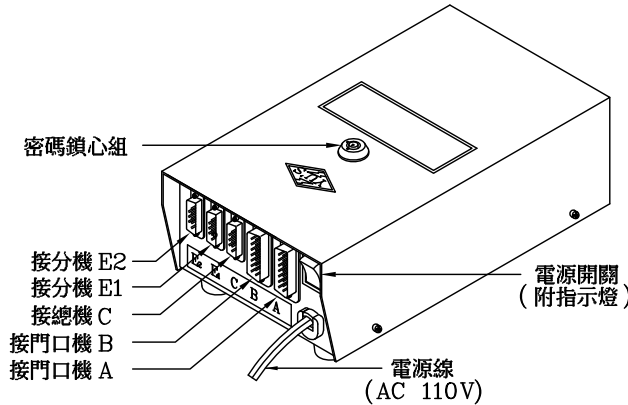

俞氏牌 數位豪華型電視對講機接線圖 CR-02FC

數位總機
各部功能示意圖

數位集合式總機
(CS-01B)

外觀尺寸: 長 410mm × 寬 270mm × 高 170mm

數位總機
(CS-01A)

外觀尺寸: 長 218mm × 寬 181mm × 高 95mm

數位門口機
各部功能示意圖

顯示型數位攝影門口機
(CV-01ACSLC)

傳統型數位攝影門口機
(CV-01BC)

外觀尺寸: 長 322mm × 寬 190mm × 高 42mm

數位主裝置
各部功能示意圖

數位對講主裝置
(CP-01AL) 附加密碼開鎖功能
(CP-01A)

外觀尺寸: 長 200mm × 寬 111mm × 高 71mm