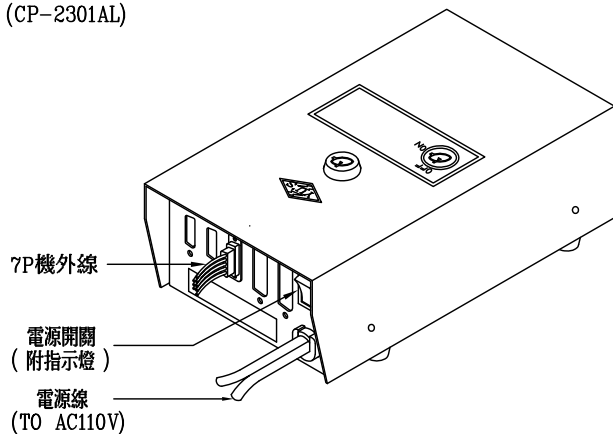

外觀尺寸: 長 322mm × 寬 190mm × 高 42mm

各部功能示意圖

(BS-03)

外觀尺寸: 長 51.5mm × 寬 36.5mm × 高 15mm

各部功能示意圖

(CS-2301A)

外觀尺寸: 長 218mm × 寬 181mm × 高 95mm

各部功能示意圖

(交換式電源供應器)

外觀尺寸: 長 74mm × 寬 35mm × 高 47mm

各部功能示意圖

(CP-2301AL)

外觀尺寸: 長 200mm × 寬 111mm × 高 71mm