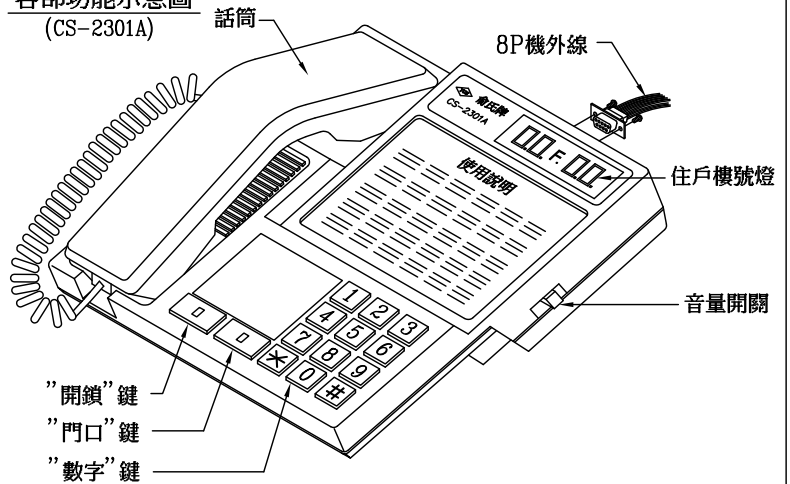

外觀尺寸: 長 322mm × 寬 190mm × 高 42mm

各部功能示意圖

(BS-03)

外觀尺寸: 長 51.5mm × 寬 36.5mm × 高 15mm

各部功能示意圖

(CS-2301A)

外觀尺寸: 長 218mm × 寬 181mm × 高 95mm

各部功能示意圖

(交換式電源供應器)

外觀尺寸: 長 74mm × 寬 35mm × 高 47mm

各部功能示意圖

(CP-2301AL)

外觀尺寸: 長 200mm × 寬 111mm × 高 71mm