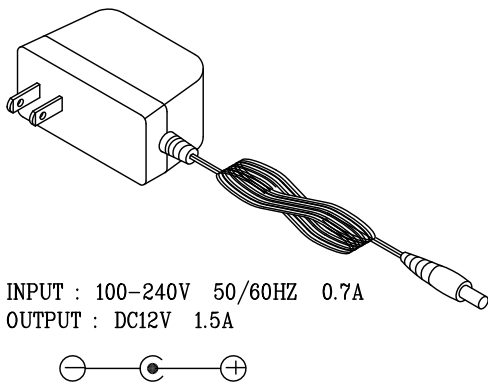

外觀尺寸: 長 322mm × 寬 190mm × 高 42mm

各部功能示意圖

(BS-03)

外觀尺寸: 長 51.5mm × 寬 36.5mm × 高 15mm

各部功能示意圖

(CS-2301A)

外觀尺寸: 長 218mm × 寬 181mm × 高 95mm

各部功能示意圖

(交換式電源供應器)

外觀尺寸: 長 74mm × 寬 35mm × 高 47mm

各部功能示意圖

(CP-2301AL)

外觀尺寸: 長 200mm × 寬 111mm × 高 71mm