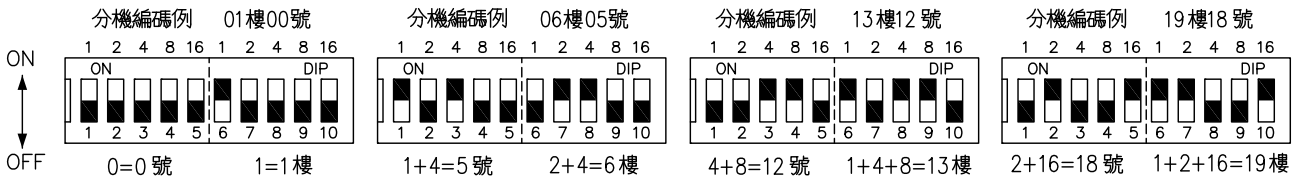

俞氏牌 CDS-203 系統數位電鎖對講機配線圖

注意事項:

- ※ 分機採編碼方式，最多可由00-19樓及00-19號。
- ※ 分機號碼之設定，打開上蓋可看到十組指撥開關，1-5 為號數之編碼，6-10 為樓別之編碼。如上圖所示，將指撥開關切在 ON 位置之編號所對應之數 (1, 2, 4, 8, 16) 相加即為該戶之號碼及樓別，OFF 等於 0。
- ※ 每超過 20 台分機須另加一台交換式電源供應器 (DC12V 1.5A)。
- ※ 本公司配線規格: 1.0 m/mX2 其它為 0.6 蕊心鍍錫，並保留兩條預備線。
- ※ 質優，耐用，機件部份保用三年，如滲雜其他牌子零件以及電纜配線等，不負保固維修之責。
- ※ 穿線管路如果為直管，如有串音兩端要以衛生紙塞住，方可防止。

送電後平時各線對 VSS 電壓:

VDD	COM	GND	L2	L1	DS+	B
11.3V	0V	0V	0V	0V	0V	0V

總機及門口機呼叫分機時: COM線瞬間 10V
門口機對分機通話時: L1 約 0.4V; L2 約 8.4V
門口機呼叫總機時: B 線 11.3V
門口機對分機及總機通話時: DS+ 線約 10.4V

各部功能示意圖

(CD-2301CCS)
(CD-2301B)

安裝示意圖
(CD-2301CCS)

外觀尺寸: 長 322mm × 寬 190mm × 高 42mm

各部功能示意圖

(BS-03)

外觀尺寸: 長 51.5mm × 寬 36.5mm × 高 15mm

各部功能示意圖

(CS-2301A)

外觀尺寸: 長 218mm × 寬 181mm × 高 95mm

各部功能示意圖

(交換式電源供應器)

外觀尺寸: 長 74mm × 寬 35mm × 高 47mm

各部功能示意圖

(CP-2301AL)

外觀尺寸: 長 200mm × 寬 111mm × 高 71mm