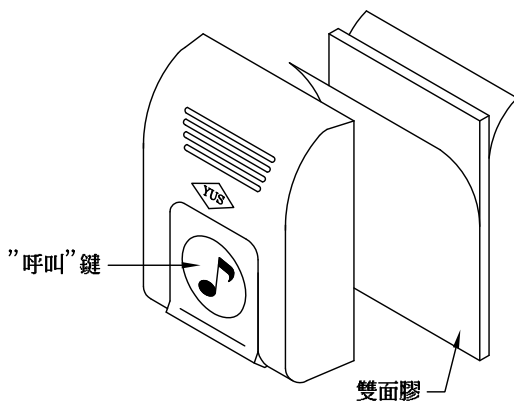

俞氏牌 CDS-203 系統數位電鎖對講機配線圖

注意事項:

- ※ 分機採編碼方式，最多可由00-19樓及00-19號。
- ※ 分機號碼之設定，打開上蓋可看到十組指撥開關，1-5 為號數之編碼，6-10 為樓別之編碼。如上圖所示，將指撥開關切在 ON 位置之編號所對應之數 (1, 2, 4, 8, 16) 相加即為該戶之號碼及樓別，OFF 等於 0。
- ※ 每超過 20 台分機須另加一台交換式電源供應器 (DC12V 1.5A)。
- ※ 本公司配線規格: 1.0 m/mX2 其它為 0.6 蕊心鍍錫，並保留兩條預備線。
- ※ 質優，耐用，機件部份保用三年，如滲雜其他牌子零件以及電纜配線等，不負保固維修之責。
- ※ 穿線管路如果為直管，如有串音兩端要以衛生紙塞住，方可防止。

外觀尺寸: 長 322mm × 寬 190mm × 高 42mm

各部功能示意圖

(BS-03)

外觀尺寸: 長 51.5mm × 寬 36.5mm × 高 15mm

各部功能示意圖

(CS-2301A)

外觀尺寸: 長 218mm × 寬 181mm × 高 95mm

各部功能示意圖

(交換式電源供應器)

外觀尺寸: 長 74mm × 寬 35mm × 高 47mm

各部功能示意圖

(CP-2301AL)

外觀尺寸: 長 200mm × 寬 111mm × 高 71mm