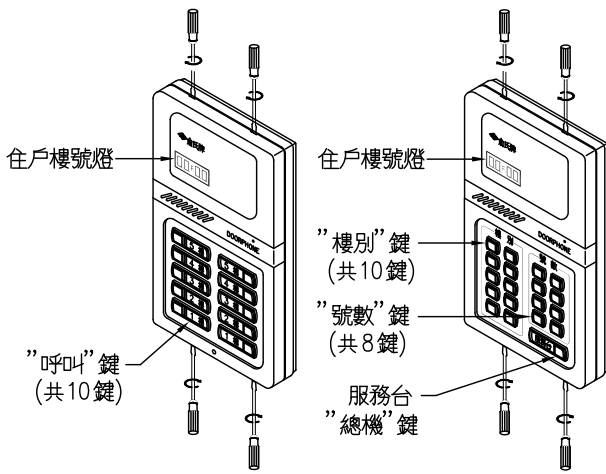

俞氏牌 CDS-203 系統數位電鎖對講機配線圖

注意事項:

- ※ 分機採編碼方式，最多可由00-19樓及00-19號。
- ※ 分機號碼之設定，打開上蓋可看到十組指撥開關，1-5 為號數之編碼，6-10 為樓別之編碼。如上圖所示，將指撥開關切在 ON 位置之編號所對應之數 (1, 2, 4, 8, 16) 相加即為該戶之號碼及樓別，OFF 等於 0。
- ※ 每超過 20 台分機須另加一台交換式電源供應器 (DC12V 1.5A)。
- ※ 本公司配線規格: 1.0 m/mX2 其它為 0.6 蕊心鍍錫，並保留兩條預備線。
- ※ 質優，耐用，機件部份保用三年，如滲雜其他牌子零件以及電纜配線等，不負保固維修之責。
- ※ 穿線管路如果為直管，如有串音兩端要以衛生紙塞住，方可防止。

送電後平時各線對 VSS 電壓:

VDD	COM	GND	L2	L1	DS+	B
11.3V	0V	0V	0V	0V	0V	0V

總機及門口機呼叫分機時: COM線瞬間 10V
門口機對分機通話時: L1 約 0.4V; L2 約 8.4V
門口機呼叫總機時: B 線 11.3V
門口機對分機及總機通話時: DS+ 線約 10.4V

各部功能示意圖

(CD-2301CCS)
(CD-2301B)

安裝示意圖
(CD-2301CCS)

外觀尺寸: 長 322mm × 寬 190mm × 高 42mm

各部功能示意圖

(BS-03)

外觀尺寸: 長 51.5mm × 寬 36.5mm × 高 15mm

各部功能示意圖

(CS-2301A)

外觀尺寸: 長 218mm × 寬 181mm × 高 95mm

各部功能示意圖

(交換式電源供應器)

外觀尺寸: 長 74mm × 寬 35mm × 高 47mm

各部功能示意圖

(CP-2301AL)

外觀尺寸: 長 200mm × 寬 111mm × 高 71mm