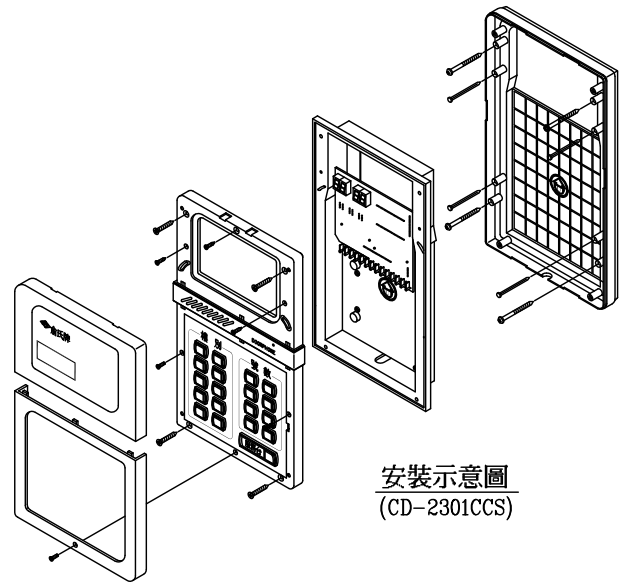

俞氏牌 CDS-203 系統數位電鎖對講機配線圖

注意事項:

- ※ 分機採編碼方式，最多可由00-19樓及00-19號。
- ※ 分機號碼之設定，打開上蓋可看到十組指撥開關，1-5 為號數之編碼，6-10 為樓別之編碼。如上圖所示，將指撥開關切在 ON 位置之編號所對應之數 (1, 2, 4, 8, 16) 相加即為該戶之號碼及樓別，OFF 等於 0。
- ※ 每超過 20 台分機須另加一台交換式電源供應器 (DC12V 1.5A)。
- ※ 本公司配線規格: 1.0 m/mX2 其它為 0.6 蕊心鍍錫，並保留兩條預備線。
- ※ 質優，耐用，機件部份保用三年，如滲雜其他牌子零件以及電纜配線等，不負保固維修之責。
- ※ 穿線管路如果為直管，如有串音兩端要以衛生紙塞住，方可防止。

送電後平時各線對 VSS 電壓:

VDD	COM	GND	L2	L1	DS+	B
11.3V	0V	0V	0V	0V	0V	0V

總機及門口機呼叫分機時: COM線瞬間 10V
門口機對分機通話時: L1 約 0.4V; L2 約 8.4V
門口機呼叫總機時: B 線 11.3V
門口機對分機及總機通話時: DS+ 線約 10.4V

各部功能示意圖

(CD-2301CCS)
(CD-2301B)

安裝示意圖
(CD-2301CCS)

外觀尺寸: 長 322mm × 寬 190mm × 高 42mm

各部功能示意圖

(BS-03)

外觀尺寸: 長 51.5mm × 寬 36.5mm × 高 15mm

各部功能示意圖

(CS-2301A)

外觀尺寸: 長 218mm × 寬 181mm × 高 95mm

各部功能示意圖

(交換式電源供應器)

外觀尺寸: 長 74mm × 寬 35mm × 高 47mm

各部功能示意圖

(CP-2301AL)

外觀尺寸: 長 200mm × 寬 111mm × 高 71mm