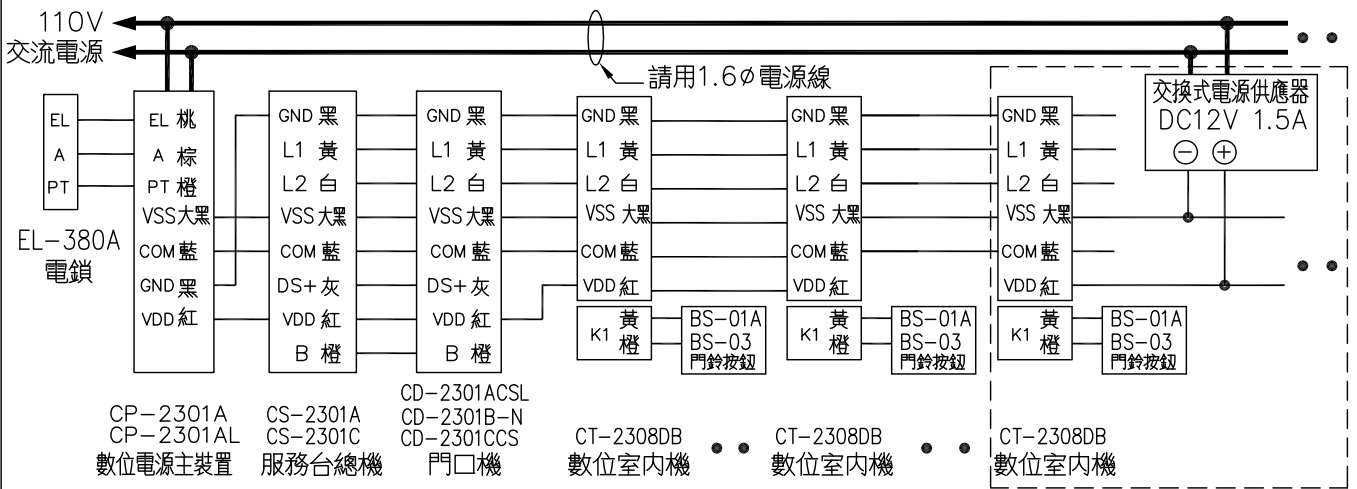

俞氏牌 CDS-203 系統數位電鎖對講機配線圖

注意事項:

- ※ 分機採編碼方式，最多可由00-19樓及00-19號。
- ※ 分機號碼之設定，打開上蓋可看到十組指撥開關，1-5 為號數之編碼，6-10 為樓別之編碼。如上圖所示，將指撥開關切在 ON 位置之編號所對應之數 (1, 2, 4, 8, 16) 相加即為該戶之號碼及樓別，OFF 等於 0。
- ※ 每超過 20 台分機須另加一台交換式電源供應器 (DC12V 1.5A)。
- ※ 本公司配線規格: 1.0 m/mX2 其它為 0.6 蕊心鍍錫，並保留兩條預備線。
- ※ 質優，耐用，機件部份保用三年，如滲雜其他牌子零件以及電纜配線等，不負保固維修之責。
- ※ 穿線管路如果為直管，如有串音兩端要以衛生紙塞住，方可防止。

送電後平時各線對 VSS 電壓:

VDD	COM	GND	L2	L1	DS+	B
11.3V	0V	0V	0V	0V	0V	0V

總機及門口機呼叫分機時: COM線瞬間 10V
門口機對分機通話時: L1 約 0.4V; L2 約 8.4V
門口機呼叫總機時: B 線 11.3V
門口機對分機及總機通話時: DS+ 線約 10.4V

各部功能示意圖

(CD-2301CCS)
(CD-2301B)

安裝示意圖
(CD-2301CCS)

外觀尺寸: 長 322mm × 寬 190mm × 高 42mm

各部功能示意圖

(BS-03)

外觀尺寸: 長 51.5mm × 寬 36.5mm × 高 15mm

各部功能示意圖

(CS-2301A)

外觀尺寸: 長 218mm × 寬 181mm × 高 95mm

各部功能示意圖

(交換式電源供應器)

外觀尺寸: 長 74mm × 寬 35mm × 高 47mm

各部功能示意圖

(CP-2301AL)

外觀尺寸: 長 200mm × 寬 111mm × 高 71mm