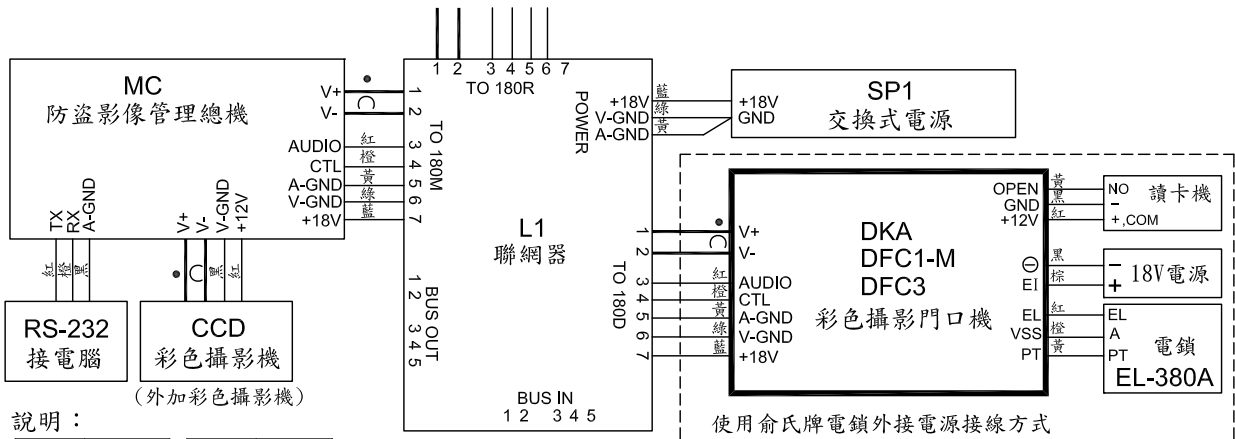

俞氏牌 門口機(含感應讀卡開鎖) 接線圖

(DKA / DFC1-M / DFN1-M / DFC3 / DFN3)

說明：

VIDEO	同軸+	F1	防區 1
V-GND	同軸-	F2	防區 2
AUDIO	通話線	F3	防區 3
CTL	控制線	F4	防區 4
A-GND	通話線-	GAS	瓦斯
V-GND	影像-	VSS	地線
+18V	直流電源	AOUT	震撼喇叭
V+	同軸+	EXIG1	緊急 1
V-	同軸-	EXIG2	緊急 2
EL	電鎖EL	AONL	防盜
A	電鎖A	AONL	防盜燈
PT	電鎖PT	BELL	二道門鈴
EL+	電鎖+	RLY+	繼電器+
EL-	電鎖-	RLY-	繼電器-
A-C	控制線	COM	共通接點
VCC	通話線+	NO	常開接點

註：① 有影像室內機每4台共用一個電源(SPI)。

② 如有裝震撼喇叭請外加電源。

③ 幹線同軸線用5C2V，支線同軸用3C2V。

④ 室內機接點F1, F2, F3, F4如沒裝磁簧偵測器時，須與VSS短路，否則防盜燈會常亮。

⑤ 請提供獨立電源開鎖。

YUS180系統各機種安裝示意圖

<p>1.</p> <p>牆壁</p> <p>YUS180-DFM 預埋盒</p> <p>4*28九頭木螺絲</p> <p>彩色攝影門口機 (DFC1-M/DFN1-M)</p> <p>外觀尺寸：長420mm*寬160mm*高15mm(嵌入25mm)</p>	<p>2.</p> <p>牆壁</p> <p>YUS180-DFM 預埋盒</p> <p>4*28九頭木螺絲</p> <p>門口機 (DFC3/DFN3)</p> <p>外觀尺寸：長420mm*寬160mm*高15mm(嵌入25mm)</p>
<p>3.</p> <p>安裝方向</p> <p>牆壁</p> <p>DKA預埋盒</p> <p>銘牌拉高後，旋轉90度</p> <p>4*28木螺絲</p> <p>彩色攝影門口機 (DKA)</p> <p>外觀尺寸：長390mm*寬174mm*高10mm(嵌入22mm)</p>	<p>4.</p> <p>電源燈 故障燈</p> <p>棟別設置 POWER BUS IN BUS OUT TO 180D TO 180R TO 180M</p> <p>L1 聯網器</p> <p>外觀尺寸：長180mm*寬125mm*高32mm</p>
<p>5.</p> <p>電源燈 故障燈</p> <p>EXTEND 1 EXTEND 2 EXTEND 3 EXTEND 4 SYSTEM IN SYSTEM OUT</p> <p>S4 樓層分配器</p> <p>外觀尺寸：長180mm*寬125mm*高32mm</p>	<p>6.</p> <p>MC 防盜彩色影像管理總機</p> <p>底座支架</p> <p>外觀尺寸：長222mm*寬276mm*高82mm</p>