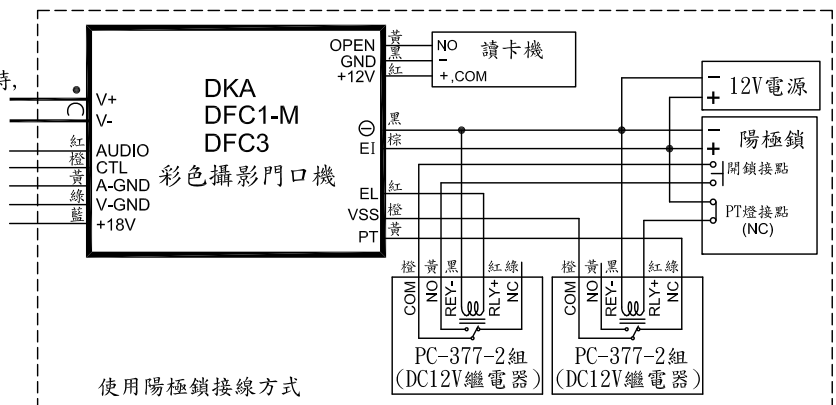

俞氏牌 門口機(含感應讀卡開鎖) 接線圖

(DKA / DFC1-M / DFN1-M / DFC3 / DFN3)

說明：

VIDEO	同軸+	F1	防區 1
V-GND	同軸-	F2	防區 2
AUDIO	通話線	F3	防區 3
CTL	控制線	F4	防區 4
A-GND	通話線-	GAS	瓦斯
V-GND	影像-	VSS	地線
+18V	直流電源	AOUT	震撼喇叭
V+	同軸+	EXIG1	緊急 1
V-	同軸-	EXIG2	緊急 2
EL	電鎖EL	AONL	防盜
A	電鎖A	AONL	防盜燈
PT	電鎖PT	BELL	二道門鈴
EL+	電鎖+	RLY+	繼電器+
EL-	電鎖-	RLY-	繼電器-
A-C	控制線	COM	共通接點
VCC	通話線+	NO	常開接點

註：① 有影像室內機每4台共用一個電源(SPI)。

② 如有裝震撼喇叭請外加電源。

③ 幹線同軸線用5C2V，支線同軸用3C2V。

④ 室內機接點F1, F2, F3, F4如沒裝磁簧偵測器時，須與VSS短路，否則防盜燈會常亮。

⑤ 請提供獨立電源開鎖。

YUS180系統各機種安裝示意圖

<p>1.</p> <p>牆壁</p> <p>YUS180-DFM 預埋盒</p> <p>4*28九頭木螺絲</p> <p>彩色攝影門口機 (DFC1-M/DFN1-M)</p> <p>外觀尺寸：長420mm*寬160mm*高15mm(嵌入25mm)</p>	<p>2.</p> <p>牆壁</p> <p>YUS180-DFM 預埋盒</p> <p>4*28九頭木螺絲</p> <p>門口機 (DFC3/DFN3)</p> <p>外觀尺寸：長420mm*寬160mm*高15mm(嵌入25mm)</p>
<p>3.</p> <p>安裝方向</p> <p>牆壁</p> <p>DKA預埋盒</p> <p>銘牌拉高後，旋轉90度</p> <p>4*28木螺絲</p> <p>彩色攝影門口機 (DKA)</p> <p>外觀尺寸：長390mm*寬174mm*高10mm(嵌入22mm)</p>	<p>4.</p> <p>電源燈 故障燈</p> <p>棟別設置 POWER BUS IN BUS OUT TO 180D TO 180R TO 180M</p> <p>L1 聯網器</p> <p>外觀尺寸：長180mm*寬125mm*高32mm</p>
<p>5.</p> <p>電源燈 故障燈</p> <p>EXTEND 1 EXTEND 2 EXTEND 3 EXTEND 4 SYSTEM IN SYSTEM OUT</p> <p>S4 樓層分配器</p> <p>外觀尺寸：長180mm*寬125mm*高32mm</p>	<p>6.</p> <p>MC 防盜彩色影像管理總機</p> <p>底座支架</p> <p>外觀尺寸：長222mm*寬276mm*高82mm</p>