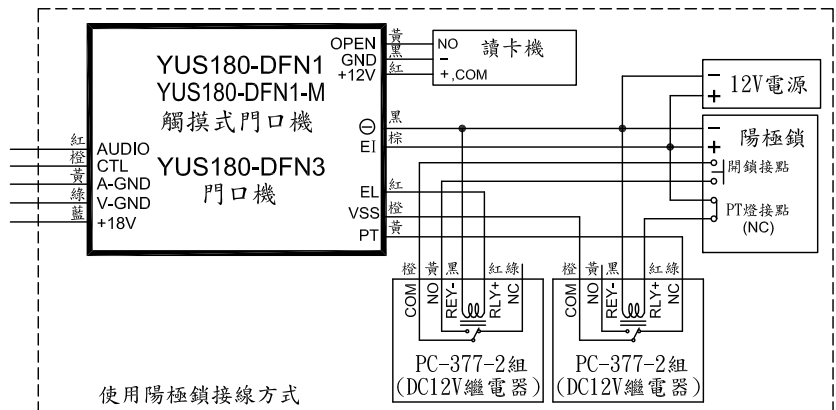

俞氏牌 門口機(含感應讀卡開鎖) 接線圖

YUS180-DFC1(觸摸式)/DFC1-M(觸摸式)/DFC3

YUS180-DFN1(觸摸式)/DFN1-M(觸摸式)/DFN3

說明：

VIDEO	同軸+	F1	防區 1
V-GND	同軸-	F2	防區 2
AUDIO	通話線	F3	防區 3
CTL	控制線	F4	防區 4
A-GND	通話線-	GAS	瓦斯
V-GND	影像-	VSS	地線
+18V	直流電源	AOUT	震撼喇叭
V+	同軸+	EXIG1	緊急 1
V-	同軸-	EXIG2	緊急 2
EL	電鎖EL	AON	防盜
A	電鎖A	AONL	防盜燈
PT	電鎖PT	BELL	二道門鈴
EL+	電鎖+	RLY+	繼電器+
EL-	電鎖-	RLY-	繼電器-
A-C	控制線	COM	共通接點
VCC	DC12V電源	NO	常開接點

註：① 有影像室內機每4台共用一個電源(YUS180-SP1)。

- ② 如有裝震撼喇叭請外加電源。
- ③ 幹線同軸線用5C2V，支線同軸用3C2V。
- ④ 室內機接點F1, F2, F3, F4如沒裝磁簧偵測器時，須與VSS短路，否則防盜燈會常亮。
- ⑤ 請提供獨立電源開鎖。

YUS180系統各機種安裝示意圖

<p>1.</p> <p>牆壁 YUS180-DFM 預埋盒 4*28 九頭木螺絲</p> <p>觸摸式門口機 (YUS180-DFC1/DFN1)</p> <p>外觀尺寸：長420mm*寬160mm*高15mm(嵌入25mm)</p>	<p>2.</p> <p>牆壁 YUS180-DFM 預埋盒 4*28 九頭木螺絲</p> <p>門口機 (YUS180-DFC3/DFN3)</p> <p>外觀尺寸：長420mm*寬160mm*高15mm(嵌入25mm)</p>
<p>3.</p> <p>電源燈 故障燈</p> <p>EXTEND 1 EXTEND 2 EXTEND 3 EXTEND 4 SYSTEM IN SYSTEM OUT</p> <p>樓層分配器 (YUS180-S4)</p> <p>外觀尺寸：長180mm*寬125mm*高32mm</p>	<p>4.</p> <p>電源燈 故障燈</p> <p>棟別設置 POWER BUS IN BUS OUT TO 180D TO 180R TO 180M</p> <p>聯網器 (YUS180-L1)</p> <p>外觀尺寸：長180mm*寬125mm*高32mm</p>
<p>5.</p> <p>電源指示燈</p> <p>輸入100V~240V</p> <p>輸出DC18V 2.22A</p> <p>黑白(-) 黑(+)</p> <p>交換式電源 (YUS180-SP1)</p> <p>外觀尺寸：長102mm*寬57mm*高35mm</p>	<p>6.</p> <p>底座支架</p> <p>防盜彩色影像管理總機 (YUS180-MC)</p> <p>外觀尺寸：長222mm*寬276mm*高82mm</p>