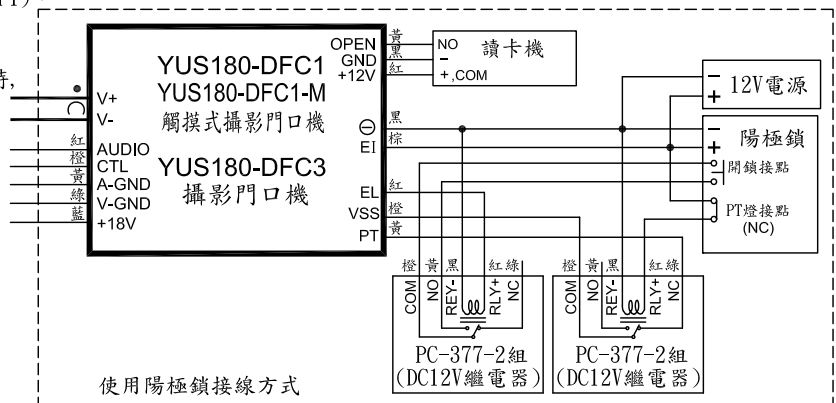

俞氏牌 門口機(含感應讀卡開鎖) 接線圖

YUS180-DFC1(觸摸式)/DFC1-M(觸摸式)/DFC3

YUS180-DFN1(觸摸式)/DFN1-M(觸摸式)/DFN3

說明：

VIDEO	同軸+	F1	防區 1
V-GND	同軸-	F2	防區 2
AUDIO	通話線	F3	防區 3
CTL	控制線	F4	防區 4
A-GND	通話線-	GAS	瓦斯
V-GND	影像-	VSS	地線
+18V	直流電源	AOUT	震撼喇叭
V+	同軸+	EXIG1	緊急 1
V-	同軸-	EXIG2	緊急 2
EL	電鎖EL	AON	防盜
A	電鎖A	AONL	防盜燈
PT	電鎖PT	BELL	二道門鈴
EL+	電鎖+	RLY+	繼電器+
EL-	電鎖-	RLY-	繼電器-
A-C	控制線	COM	共通接點
VCC	DC12V電源	NO	常開接點

註：① 有影像室內機每4台共用一個電源(YUS180-SP1)。

- ② 如有裝震撼喇叭請外加電源。
- ③ 幹線同軸線用5C2V，支線同軸用3C2V。
- ④ 室內機接點F1, F2, F3, F4如沒裝磁簧偵測器時，須與VSS短路，否則防盜燈會常亮。
- ⑤ 請提供獨立電源開鎖。

YUS180系統各機種安裝示意圖

<p>1.</p> <p>牆壁 YUS180-DFM 預埋盒 4*28 九頭木螺絲</p> <p>觸摸式門口機 (YUS180-DFC1/DFN1)</p> <p>外觀尺寸：長420mm*寬160mm*高15mm(嵌入25mm)</p>	<p>2.</p> <p>牆壁 YUS180-DFM 預埋盒 4*28 九頭木螺絲</p> <p>門口機 (YUS180-DFC3/DFN3)</p> <p>外觀尺寸：長420mm*寬160mm*高15mm(嵌入25mm)</p>
<p>3.</p> <p>電源燈 故障燈</p> <p>EXTEND 1 EXTEND 2 EXTEND 3 EXTEND 4 SYSTEM IN SYSTEM OUT</p> <p>樓層分配器 (YUS180-S4)</p> <p>外觀尺寸：長180mm*寬125mm*高32mm</p>	<p>4.</p> <p>電源燈 故障燈</p> <p>棟別設置 POWER BUS IN BUS OUT TO 180D TO 180R TO 180M</p> <p>聯網器 (YUS180-L1)</p> <p>外觀尺寸：長180mm*寬125mm*高32mm</p>
<p>5.</p> <p>電源指示燈</p> <p>輸入100V~240V</p> <p>輸出DC18V 2.22A</p> <p>黑白(-) 黑(+)</p> <p>交換式電源 (YUS180-SP1)</p> <p>外觀尺寸：長102mm*寬57mm*高35mm</p>	<p>6.</p> <p>底座支架</p> <p>防盜彩色影像管理總機 (YUS180-MC)</p> <p>外觀尺寸：長222mm*寬276mm*高82mm</p>