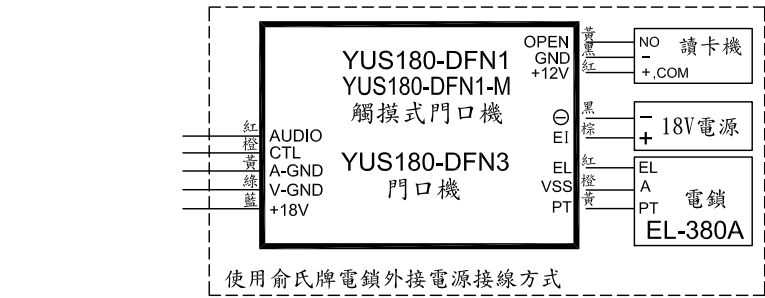

俞氏牌 門口機(含感應讀卡開鎖) 接線圖

YUS180-DFC1(觸摸式)/DFC1-M(觸摸式)/DFC3

YUS180-DFN1(觸摸式)/DFN1-M(觸摸式)/DFN3

說明：

VIDEO	同軸+	F1	防區 1
V-GND	同軸-	F2	防區 2
AUDIO	通話線	F3	防區 3
CTL	控制線	F4	防區 4
A-GND	通話線-	GAS	瓦斯
V-GND	影像-	VSS	地線
+18V	直流電源	AOUT	震撼喇叭
V+	同軸+	EXIG1	緊急 1
V-	同軸-	EXIG2	緊急 2
EL	電鎖EL	AON	防盜
A	電鎖A	AONL	防盜燈
PT	電鎖PT	BELL	二道門鈴
EL+	電鎖+	RLY+	繼電器+
EL-	電鎖-	RLY-	繼電器-
A-C	控制線	COM	共通接點
VCC	DC12V電源	NO	常開接點

註：① 有影像室內機每4台共用一個電源(YUS180-SP1)。

- ② 如有裝震撼喇叭請外加電源。
- ③ 幹線同軸線用5C2V，支線同軸用3C2V。
- ④ 室內機接點F1, F2, F3, F4如沒裝磁簧偵測器時，須與VSS短路，否則防盜燈會常亮。
- ⑤ 請提供獨立電源開鎖。

YUS180系統各機種安裝示意圖

<p>1.</p> <p>牆壁 YUS180-DFM 預埋盒 4*28 九頭木螺絲</p> <p>觸摸式門口機 (YUS180-DFC1/DFN1)</p> <p>外觀尺寸：長420mm*寬160mm*高15mm(嵌入25mm)</p>	<p>2.</p> <p>牆壁 YUS180-DFM 預埋盒 4*28 九頭木螺絲</p> <p>門口機 (YUS180-DFC3/DFN3)</p> <p>外觀尺寸：長420mm*寬160mm*高15mm(嵌入25mm)</p>
<p>3.</p> <p>電源燈 故障燈</p> <p>EXTEND 1 EXTEND 2 EXTEND 3 EXTEND 4 SYSTEM IN SYSTEM OUT</p> <p>樓層分配器 (YUS180-S4)</p> <p>外觀尺寸：長180mm*寬125mm*高32mm</p>	<p>4.</p> <p>電源燈 故障燈</p> <p>棟別設置 POWER BUS IN BUS OUT TO 180D TO 180R TO 180M</p> <p>聯網器 (YUS180-L1)</p> <p>外觀尺寸：長180mm*寬125mm*高32mm</p>
<p>5.</p> <p>電源指示燈</p> <p>輸入100V~240V</p> <p>輸出DC18V 2.22A</p> <p>黑白(-) 黑(+)</p> <p>交換式電源 (YUS180-SP1)</p> <p>外觀尺寸：長102mm*寬57mm*高35mm</p>	<p>6.</p> <p>底座支架</p> <p>防盜彩色影像管理總機 (YUS180-MC)</p> <p>外觀尺寸：長222mm*寬276mm*高82mm</p>