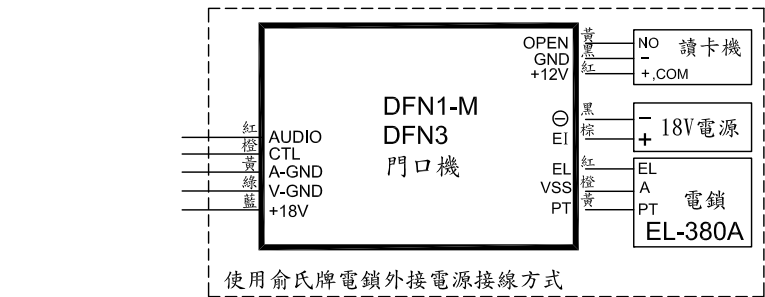

俞氏牌 門口機(含感應讀卡開鎖) 接線圖

(DKA / DFC1-M / DFN1-M / DFC3 / DFN3)

說明：

VIDEO	同軸+	F1	防區 1
V-GND	同軸-	F2	防區 2
AUDIO	通話線	F3	防區 3
CTL	控制線	F4	防區 4
A-GND	通話線-	GAS	瓦斯
V-GND	影像-	VSS	地線
+18V	直流電源	AOUT	震撼喇叭
V+	同軸+	EXIG1	緊急 1
V-	同軸-	EXIG2	緊急 2
EL	電鎖EL	AONL	防盜
A	電鎖A	AONL	防盜燈
PT	電鎖PT	BELL	二道門鈴
EL+	電鎖+	RLY+	繼電器+
EL-	電鎖-	RLY-	繼電器-
A-C	控制線	COM	共通接點
VCC	通話線+	NO	常開接點

註：① 有影像室內機每4台共用一個電源(SPI)。

② 如有裝震撼喇叭請外加電源。

③ 幹線同軸線用5C2V，支線同軸用3C2V。

④ 室內機接點F1, F2, F3, F4如沒裝磁簧偵測器時，須與VSS短路，否則防盜燈會常亮。

⑤ 請提供獨立電源開鎖。

YUS180系統各機種安裝示意圖

<p>1.</p> <p>牆壁</p> <p>YUS180-DFM 預埋盒</p> <p>4*28九頭木螺絲</p> <p>彩色攝影門口機 (DFC1-M/DFN1-M)</p> <p>外觀尺寸：長420mm*寬160mm*高15mm(嵌入25mm)</p>	<p>2.</p> <p>牆壁</p> <p>YUS180-DFM 預埋盒</p> <p>4*28九頭木螺絲</p> <p>門口機 (DFC3/DFN3)</p> <p>外觀尺寸：長420mm*寬160mm*高15mm(嵌入25mm)</p>
<p>3.</p> <p>安裝方向</p> <p>牆壁</p> <p>DKA預埋盒</p> <p>銘牌拉高後，旋轉90度</p> <p>4*28木螺絲</p> <p>彩色攝影門口機 (DKA)</p> <p>外觀尺寸：長390mm*寬174mm*高10mm(嵌入22mm)</p>	<p>4.</p> <p>電源燈 故障燈</p> <p>棟別設置 POWER BUS IN BUS OUT TO 180D TO 180R TO 180M</p> <p>L1 聯網器</p> <p>外觀尺寸：長180mm*寬125mm*高32mm</p>
<p>5.</p> <p>電源燈 故障燈</p> <p>EXTEND 1 EXTEND 2 EXTEND 3 EXTEND 4 SYSTEM IN SYSTEM OUT</p> <p>S4 樓層分配器</p> <p>外觀尺寸：長180mm*寬125mm*高32mm</p>	<p>6.</p> <p>MC 防盜彩色影像管理總機</p> <p>底座支架</p> <p>外觀尺寸：長222mm*寬276mm*高82mm</p>