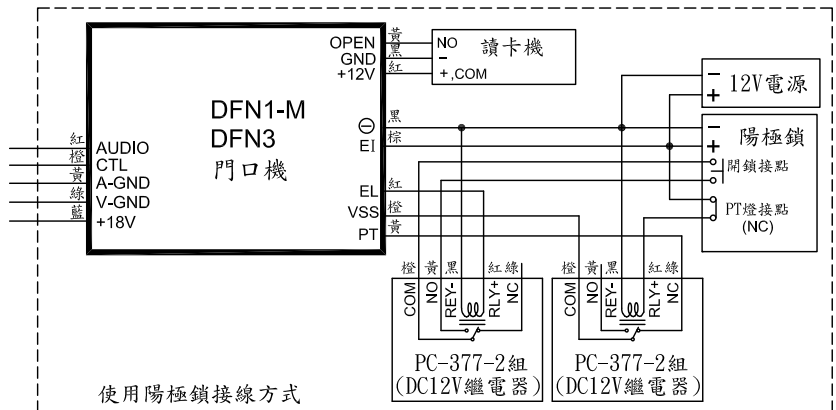

俞氏牌 門口機(含感應讀卡開鎖) 接線圖

(DKA / DFC1-M / DFN1-M / DFC3 / DFN3)

說明：

VIDEO	同軸+	F1	防區 1
V-GND	同軸-	F2	防區 2
AUDIO	通話線	F3	防區 3
CTL	控制線	F4	防區 4
A-GND	通話線-	GAS	瓦斯
V-GND	影像-	VSS	地線
+18V	直流電源	AOUT	震撼喇叭
V+	同軸+	EXIG1	緊急 1
V-	同軸-	EXIG2	緊急 2
EL	電鎖EL	AONL	防盜
A	電鎖A	AONL	防盜燈
PT	電鎖PT	BELL	二道門鈴
EL+	電鎖+	RLY+	繼電器+
EL-	電鎖-	RLY-	繼電器-
A-C	控制線	COM	共通接點
VCC	通話線+	NO	常開接點

註：① 有影像室內機每4台共用一個電源(SPI)。

② 如有裝震撼喇叭請外加電源。

③ 幹線同軸線用5C2V，支線同軸用3C2V。

④ 室內機接點F1, F2, F3, F4如沒裝磁簧偵測器時，須與VSS短路，否則防盜燈會常亮。

⑤ 請提供獨立電源開鎖。

YUS180系統各機種安裝示意圖

<p>1.</p> <p>牆壁</p> <p>YUS180-DFM 預埋盒</p> <p>4*28九頭木螺絲</p> <p>彩色攝影門口機 (DFC1-M/DFN1-M)</p> <p>外觀尺寸：長420mm*寬160mm*高15mm(嵌入25mm)</p>	<p>2.</p> <p>牆壁</p> <p>YUS180-DFM 預埋盒</p> <p>4*28九頭木螺絲</p> <p>門口機 (DFC3/DFN3)</p> <p>外觀尺寸：長420mm*寬160mm*高15mm(嵌入25mm)</p>
<p>3.</p> <p>安裝方向</p> <p>牆壁</p> <p>DKA預埋盒</p> <p>銘牌拉高後，旋轉90度</p> <p>4*28木螺絲</p> <p>彩色攝影門口機 (DKA)</p> <p>外觀尺寸：長390mm*寬174mm*高10mm(嵌入22mm)</p>	<p>4.</p> <p>電源燈 故障燈</p> <p>棟別設置 POWER BUS IN BUS OUT TO 180D TO 180R TO 180M</p> <p>L1 聯網器</p> <p>外觀尺寸：長180mm*寬125mm*高32mm</p>
<p>5.</p> <p>電源燈 故障燈</p> <p>EXTEND 1 EXTEND 2 EXTEND 3 EXTEND 4 SYSTEM IN SYSTEM OUT</p> <p>S4 樓層分配器</p> <p>外觀尺寸：長180mm*寬125mm*高32mm</p>	<p>6.</p> <p>MC 防盜彩色影像管理總機</p> <p>底座支架</p> <p>外觀尺寸：長222mm*寬276mm*高82mm</p>