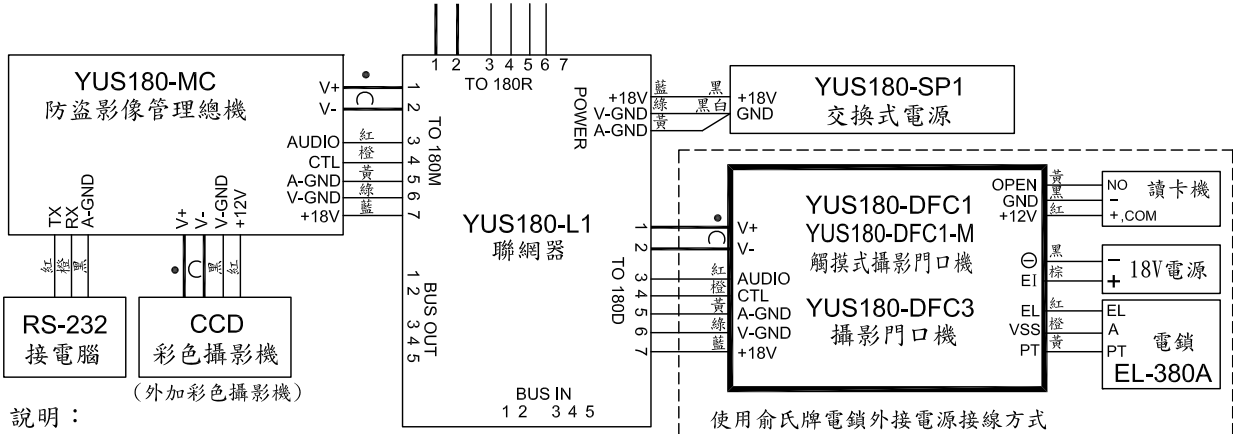

俞氏牌 門口機(含感應讀卡開鎖) 接線圖

YUS180-DFC1(觸摸式)/DFC1-M(觸摸式)/DFC3

YUS180-DFN1(觸摸式)/DFN1-M(觸摸式)/DFN3

說明：

VIDEO	同軸+	F1	防區 1
V-GND	同軸-	F2	防區 2
AUDIO	通話線	F3	防區 3
CTL	控制線	F4	防區 4
A-GND	通話線-	GAS	瓦斯
V-GND	影像-	VSS	地線
+18V	直流電源	AOUT	震撼喇叭
V+	同軸+	EXIG1	緊急 1
V-	同軸-	EXIG2	緊急 2
EL	電鎖EL	AON	防盜
A	電鎖A	AONL	防盜燈
PT	電鎖PT	BELL	二道門鈴
EL+	電鎖+	RLY+	繼電器+
EL-	電鎖-	RLY-	繼電器-
A-C	控制線	COM	共通接點
VCC	DC12V電源	NO	常開接點

註：① 有影像室內機每4台共用一個電源(YUS180-SP1)。

- ② 如有裝震撼喇叭請外加電源。
- ③ 幹線同軸線用5C2V，支線同軸用3C2V。
- ④ 室內機接點F1, F2, F3, F4如沒裝磁簧偵測器時，須與VSS短路，否則防盜燈會常亮。
- ⑤ 請提供獨立電源開鎖。

YUS180系統各機種安裝示意圖

<p>1.</p> <p>牆壁 YUS180-DFM 預埋盒 4*28 九頭木螺絲</p> <p>觸摸式門口機 (YUS180-DFC1/DFN1)</p> <p>外觀尺寸：長420mm*寬160mm*高15mm(嵌入25mm)</p>	<p>2.</p> <p>牆壁 YUS180-DFM 預埋盒 4*28 九頭木螺絲</p> <p>門口機 (YUS180-DFC3/DFN3)</p> <p>外觀尺寸：長420mm*寬160mm*高15mm(嵌入25mm)</p>
<p>3.</p> <p>電源燈 故障燈</p> <p>EXTEND 1 EXTEND 2 EXTEND 3 EXTEND 4 SYSTEM IN SYSTEM OUT</p> <p>樓層分配器 (YUS180-S4)</p> <p>外觀尺寸：長180mm*寬125mm*高32mm</p>	<p>4.</p> <p>電源燈 故障燈</p> <p>棟別設置 POWER BUS IN BUS OUT TO 180D TO 180R TO 180M</p> <p>聯網器 (YUS180-L1)</p> <p>外觀尺寸：長180mm*寬125mm*高32mm</p>
<p>5.</p> <p>電源指示燈</p> <p>輸入100V~240V</p> <p>輸出DC18V 2.22A</p> <p>黑白(-) 黑(+)</p> <p>交換式電源 (YUS180-SP1)</p> <p>外觀尺寸：長102mm*寬57mm*高35mm</p>	<p>6.</p> <p>底座支架</p> <p>防盜彩色影像管理總機 (YUS180-MC)</p> <p>外觀尺寸：長222mm*寬276mm*高82mm</p>