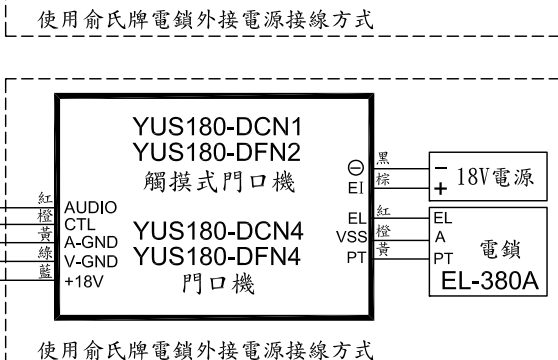

俞氏牌 門口機 接線圖

YUS180-DFC2(觸摸式)/DFN2(觸摸式)/DFC4/DFN4 YUS180-DCC1(觸摸式)/DCN1(觸摸式)/DCC4/DCN4

說明：

VIDEO	同軸+	F1	防區 1
V-GND	同軸-	F2	防區 2
AUDIO	通話線	F3	防區 3
CTL	控制線	F4	防區 4
A-GND	通話線-	GAS	瓦斯
V-GND	影像-	VSS	地線
+18V	直流電源	AQOUT	震撼喇叭
V+	同軸+	EXIG1	緊急 1
V-	同軸-	EXIG2	緊急 2
EL	電鎖EL	AON	防盜
A	電鎖A	AONL	防盜燈
PT	電鎖PT	BELL	二道門鈴
EL+	電鎖+	RLY+	繼電器+
EL-	電鎖-	RLY-	繼電器-
A-C	控制線	COM	共通接點
VCC	DC12V電源	NO	常開接點

- 註：① 有影像室內機每4台共用一個電源(YUS180-SP1)。
 ② 如有裝震撼喇叭請外加電源。
 ③ 幹線同軸線用5C2V，支線同軸用3C2V。
 ④ 室內機接點F1, F2, F3, F4如沒裝磁簧偵測器時，須與VSS短路，否則防盜燈會常亮。
 ⑤ 請提供獨立電源開鎖。

使用陽極鎖接線方式

使用陽極鎖接線方式

YUS180系統各機種安裝示意圖

<p>1.</p> <p>4*28木螺絲 安裝方向 牆壁 雙聯預埋盒 塑膠釘套 銘牌拉高後，旋轉90度 4*50mm頭木螺絲</p> <p>觸摸式門口機 (YUS180-DCC1/DCN1)</p> <p>外觀尺寸：長279mm*寬180mm*高30mm</p>	<p>2.</p> <p>4*28木螺絲 安裝方向 牆壁 雙聯預埋盒 塑膠釘套 銘牌拉高後，旋轉90度 4*50mm頭木螺絲</p> <p>門口機 (YUS180-DCC4/DCN4)</p> <p>外觀尺寸：長279mm*寬180mm*高30mm</p>
<p>3.</p> <p>牆壁 YUS180-DFS預埋盒 4*28九頭木螺絲</p> <p>觸摸式門口機 (YUS180-DFC2/DFN2)</p> <p>外觀尺寸：長293mm*寬160mm*高15mm(嵌入25mm)</p>	<p>4.</p> <p>牆壁 YUS180-DFM預埋盒 4*28九頭木螺絲</p> <p>門口機 (YUS180-DFC4/DFN4)</p> <p>外觀尺寸：長420mm*寬160mm*高15mm(嵌入25mm)</p>
<p>5.</p> <p>電源燈 故障燈 樓層分配器 EXTEND 1 EXTEND 2 EXTEND 3 EXTEND 4 SYSTEM IN SYSTEM OUT</p> <p>樓層分配器 (YUS180-S4)</p> <p>外觀尺寸：長180mm*寬125mm*高32mm</p>	<p>6.</p> <p>電源燈 故障燈 樓層分配器 棟別設置 POWER BUS IN BUS OUT TO 180D TO 180R TO 180M</p> <p>聯網器 (YUS180-L1)</p> <p>外觀尺寸：長180mm*寬125mm*高32mm</p>