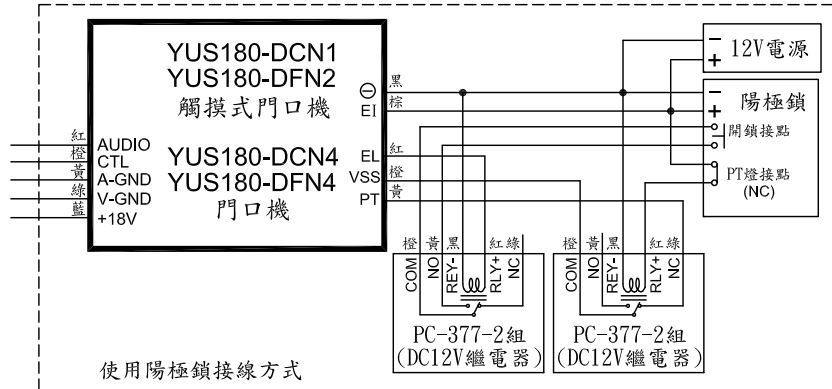

俞氏牌 門口機 接線圖

YUS180-DFC2(觸摸式)/DFN2(觸摸式)/DFC4/DFN4
YUS180-DCC1(觸摸式)/DCN1(觸摸式)/DCC4/DCN4

說明：

VIDEO	同軸+	F1	防區 1
V-GND	同軸-	F2	防區 2
AUDIO	通話線	F3	防區 3
CTL	控制線	F4	防區 4
A-GND	通話線-	GAS	瓦斯
V-GND	影像-	VSS	地線
+18V	直流電源	AOUT	震撼喇叭
V+	同軸+	EXIG1	緊急 1
V-	同軸-	EXIG2	緊急 2
EL	電鎖EL	AON	防盜
A	電鎖A	AONL	防盜燈
PT	電鎖PT	BELL	二道門鈴
EL+	電鎖+	RLY+	繼電器+
EL-	電鎖-	RLY-	繼電器-
A-C	控制線	COM	共通接點
VCC	通話線+	NO	常開接點

主：① 有影像室內機每4台共用一個電源(YUS180-SP1)。

- 如有裝震撼喇叭請外加電源。
- 幹線同軸線用5C2V，支線同軸用3C2V。
- 室內機接點F1, F2, F3, F4如沒裝磁簧偵測器時，須與VSS短路，否則防盜燈會常亮。
- 請提供獨立電源開鎖。

YUS180系統各機種安裝示意圖

<p>1.</p> <p>4*28木螺絲 安裝方向 牆壁 雙聯預埋盒 塑膠釘套 銘牌拉高後，旋轉90度 4*50mm頭木螺絲</p> <p>觸摸式門口機 (YUS180-DCC1/DCN1)</p> <p>外觀尺寸：長279mm*寬180mm*高30mm</p>	<p>2.</p> <p>4*28木螺絲 安裝方向 牆壁 雙聯預埋盒 塑膠釘套 銘牌拉高後，旋轉90度 4*50mm頭木螺絲</p> <p>門口機 (YUS180-DCC4/DCN4)</p> <p>外觀尺寸：長279mm*寬180mm*高30mm</p>
<p>3.</p> <p>牆壁 YUS180-DFS預埋盒 4*28九頭木螺絲</p> <p>觸摸式門口機 (YUS180-DFC2/DFN2)</p> <p>外觀尺寸：長293mm*寬160mm*高15mm(嵌入25mm)</p>	<p>4.</p> <p>牆壁 YUS180-DFM預埋盒 4*28九頭木螺絲</p> <p>門口機 (YUS180-DFC4/DFN4)</p> <p>外觀尺寸：長420mm*寬160mm*高15mm(嵌入25mm)</p>
<p>5.</p> <p>電源燈 故障燈 樓層分配器 EXTEND 1 EXTEND 2 EXTEND 3 EXTEND 4 SYSTEM IN SYSTEM OUT</p> <p>樓層分配器 (YUS180-S4)</p> <p>外觀尺寸：長180mm*寬125mm*高32mm</p>	<p>6.</p> <p>電源燈 故障燈 樓層分配器 棟別設置 POWER BUS IN BUS OUT TO 180D TO 180R TO 180M</p> <p>聯網器 (YUS180-L1)</p> <p>外觀尺寸：長180mm*寬125mm*高32mm</p>