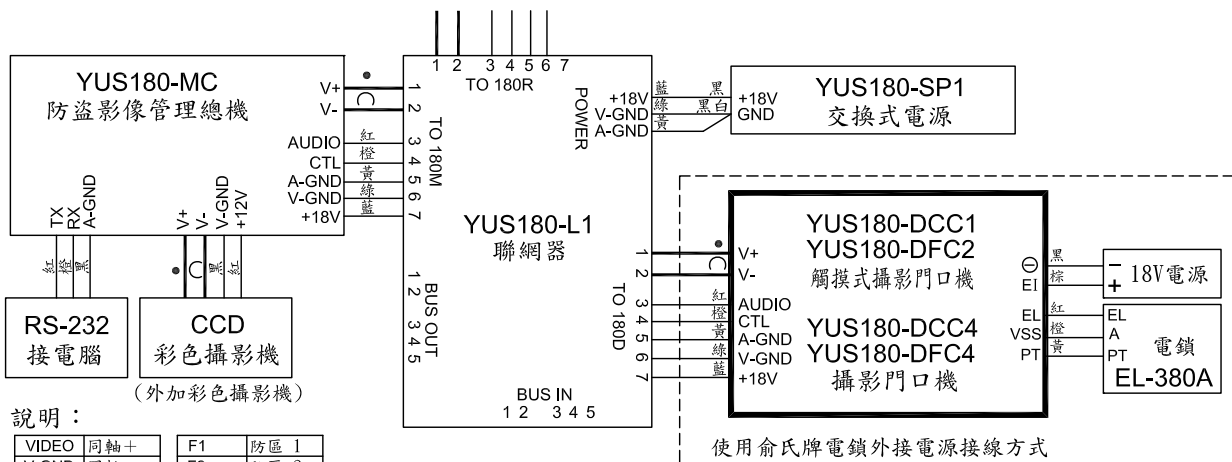

俞氏牌 門口機 接線圖

YUS180-DFC2(觸摸式)/DFN2(觸摸式)/DFC4/DFN4 YUS180-DCC1(觸摸式)/DCN1(觸摸式)/DCC4/DCN4

說明：

VIDEO	同軸+	F1	防區 1
V-GND	同軸-	F2	防區 2
AUDIO	通話線	F3	防區 3
CTL	控制線	F4	防區 4
A-GND	通話線-	GAS	瓦斯
V-GND	影像-	VSS	地線
+18V	直流電源	AQOUT	震撼喇叭
V+	同軸+	EXIG1	緊急 1
V-	同軸-	EXIG2	緊急 2
EL	電鎖EL	AON	防盜
A	電鎖A	AONL	防盜燈
PT	電鎖PT	BELL	二道門鈴
EL+	電鎖+	RLY+	繼電器+
EL-	電鎖-	RLY-	繼電器-
A-C	控制線	COM	共通接點
VCC	DC12V電源	NO	常開接點

- 註：① 有影像室內機每4台共用一個電源(YUS180-SP1)。
 ② 如有裝震撼喇叭請外加電源。
 ③ 幹線同軸線用5C2V，支線同軸用3C2V。
 ④ 室內機接點F1, F2, F3, F4如沒裝磁簧偵測器時，須與VSS短路，否則防盜燈會常亮。
 ⑤ 請提供獨立電源開鎖。

使用陽極鎖接線方式

使用陽極鎖接線方式

YUS180系統各機種安裝示意圖

<p>1.</p> <p>4*28木螺絲 安裝方向 牆壁 雙聯預埋盒 塑膠釘套 銘牌拉高後，旋轉90度 4*50mm頭木螺絲</p> <p>觸摸式門口機 (YUS180-DCC1/DCN1)</p> <p>外觀尺寸：長279mm*寬180mm*高30mm</p>	<p>2.</p> <p>4*28木螺絲 安裝方向 牆壁 雙聯預埋盒 塑膠釘套 銘牌拉高後，旋轉90度 4*50mm頭木螺絲</p> <p>門口機 (YUS180-DCC4/DCN4)</p> <p>外觀尺寸：長279mm*寬180mm*高30mm</p>
<p>3.</p> <p>牆壁 YUS180-DFS預埋盒 4*28九頭木螺絲</p> <p>觸摸式門口機 (YUS180-DFC2/DFN2)</p> <p>外觀尺寸：長293mm*寬160mm*高15mm(嵌入25mm)</p>	<p>4.</p> <p>牆壁 YUS180-DFM預埋盒 4*28九頭木螺絲</p> <p>門口機 (YUS180-DFC4/DFN4)</p> <p>外觀尺寸：長420mm*寬160mm*高15mm(嵌入25mm)</p>
<p>5.</p> <p>電源燈 故障燈 樓層分配器 EXTEND 1 EXTEND 2 EXTEND 3 EXTEND 4 SYSTEM IN SYSTEM OUT</p> <p>樓層分配器 (YUS180-S4)</p> <p>外觀尺寸：長180mm*寬125mm*高32mm</p>	<p>6.</p> <p>電源燈 故障燈 樓層分配器 棟別設置 POWER BUS IN BUS OUT TO 180D TO 180R TO 180M</p> <p>聯網器 (YUS180-L1)</p> <p>外觀尺寸：長180mm*寬125mm*高32mm</p>