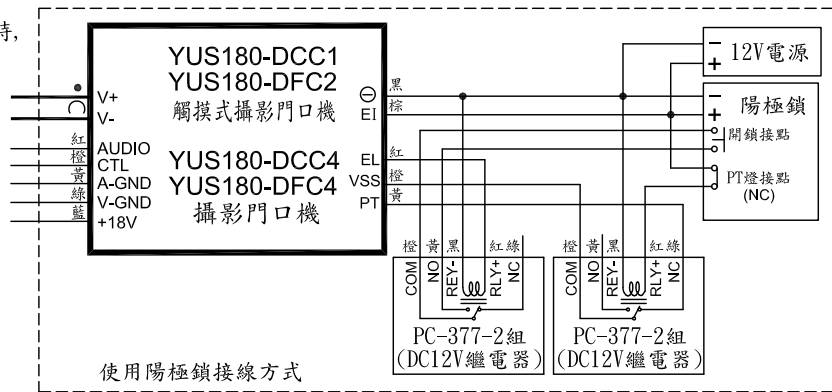

俞氏牌 門口機 接線圖

YUS180-DFC2(觸摸式)/DFN2(觸摸式)/DFC4/DFN4
YUS180-DCC1(觸摸式)/DCN1(觸摸式)/DCC4/DCN4

說明：

VIDEO	同軸+	F1	防區 1
V-GND	同軸-	F2	防區 2
AUDIO	通話線	F3	防區 3
CTL	控制線	F4	防區 4
A-GND	通話線-	GAS	瓦斯
V-GND	影像-	VSS	地線
+18V	直流電源	AOUT	震撼喇叭
V+	同軸+	EXIG1	緊急 1
V-	同軸-	EXIG2	緊急 2
EL	電鎖EL	AON	防盜
A	電鎖A	AONL	防盜燈
PT	電鎖PT	BELL	二道門鈴
EL+	電鎖+	RLY+	繼電器+
EL-	電鎖-	RLY-	繼電器-
A-C	控制線	COM	共通接點
VCC	通話線+	NO	常開接點

主：① 有影像室內機每4台共用一個電源(YUS180-SP1)。

- 如有裝震撼喇叭請外加電源。
- 幹線同軸線用5C2V，支線同軸用3C2V。
- 室內機接點F1, F2, F3, F4如沒裝磁簧偵測器時，須與VSS短路，否則防盜燈會常亮。
- 請提供獨立電源開鎖。

YUS180系統各機種安裝示意圖

<p>1.</p> <p>4*28木螺絲 安裝方向 牆壁 雙聯預埋盒 塑膠釘套 銘牌拉高後，旋轉90度 4*50mm頭木螺絲</p> <p>觸摸式門口機 (YUS180-DCC1/DCN1)</p> <p>外觀尺寸：長279mm*寬180mm*高30mm</p>	<p>2.</p> <p>4*28木螺絲 安裝方向 牆壁 雙聯預埋盒 塑膠釘套 銘牌拉高後，旋轉90度 4*50mm頭木螺絲</p> <p>門口機 (YUS180-DCC4/DCN4)</p> <p>外觀尺寸：長279mm*寬180mm*高30mm</p>
<p>3.</p> <p>牆壁 YUS180-DFS預埋盒 4*28九頭木螺絲</p> <p>觸摸式門口機 (YUS180-DFC2/DFN2)</p> <p>外觀尺寸：長293mm*寬160mm*高15mm(嵌入25mm)</p>	<p>4.</p> <p>牆壁 YUS180-DFM預埋盒 4*28九頭木螺絲</p> <p>門口機 (YUS180-DFC4/DFN4)</p> <p>外觀尺寸：長420mm*寬160mm*高15mm(嵌入25mm)</p>
<p>5.</p> <p>電源燈 故障燈 樓層分配器 EXTEND 1 EXTEND 2 EXTEND 3 EXTEND 4 SYSTEM IN SYSTEM OUT</p> <p>樓層分配器 (YUS180-S4)</p> <p>外觀尺寸：長180mm*寬125mm*高32mm</p>	<p>6.</p> <p>電源燈 故障燈 樓層分配器 棟別設置 POWER BUS IN BUS OUT TO 180D TO 180R TO 180M</p> <p>聯網器 (YUS180-L1)</p> <p>外觀尺寸：長180mm*寬125mm*高32mm</p>