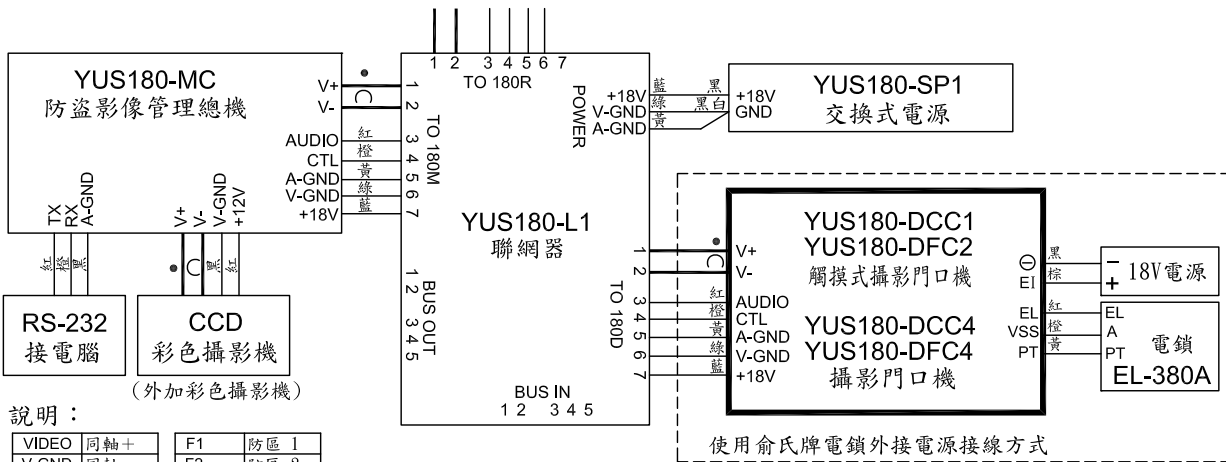

俞氏牌 門口機 接線圖

YUS180-DFC2(觸摸式)/DFN2(觸摸式)/DFC4/DFN4
YUS180-DCC1(觸摸式)/DCN1(觸摸式)/DCC4/DCN4

說明：

VIDEO	同軸+	F1	防區 1
V-GND	同軸-	F2	防區 2
AUDIO	通話線	F3	防區 3
CTL	控制線	F4	防區 4
A-GND	通話線-	GAS	瓦斯
V-GND	影像-	VSS	地線
+18V	直流電源	AOUT	震撼喇叭
V+	同軸+	EXIG1	緊急 1
V-	同軸-	EXIG2	緊急 2
EL	電鎖EL	AON	防盜
A	電鎖A	AONL	防盜燈
PT	電鎖PT	BELL	二道門鈴
EL+	電鎖+	RLY+	繼電器+
EL-	電鎖-	RLY-	繼電器-
A-C	控制線	COM	共通接點
VCC	通話線+	NO	常開接點

主：① 有影像室內機每4台共用一個電源(YUS180-SP1)。

- 如有裝震撼喇叭請外加電源。
- 幹線同軸線用5C2V，支線同軸用3C2V。
- 室內機接點F1, F2, F3, F4如沒裝磁簧偵測器時，須與VSS短路，否則防盜燈會常亮。
- 請提供獨立電源開鎖。

YUS180系統各機種安裝示意圖

<p>1.</p> <p>4*28木螺絲 安裝方向 牆壁 雙聯預埋盒 塑膠釘套 銘牌拉高後，旋轉90度 4*50mm頭木螺絲</p> <p>觸摸式門口機 (YUS180-DCC1/DCN1)</p> <p>外觀尺寸：長279mm*寬180mm*高30mm</p>	<p>2.</p> <p>4*28木螺絲 安裝方向 牆壁 雙聯預埋盒 塑膠釘套 銘牌拉高後，旋轉90度 4*50mm頭木螺絲</p> <p>門口機 (YUS180-DCC4/DCN4)</p> <p>外觀尺寸：長279mm*寬180mm*高30mm</p>
<p>3.</p> <p>牆壁 YUS180-DFS預埋盒 4*28九頭木螺絲</p> <p>觸摸式門口機 (YUS180-DFC2/DFN2)</p> <p>外觀尺寸：長293mm*寬160mm*高15mm(嵌入25mm)</p>	<p>4.</p> <p>牆壁 YUS180-DFM預埋盒 4*28九頭木螺絲</p> <p>門口機 (YUS180-DFC4/DFN4)</p> <p>外觀尺寸：長420mm*寬160mm*高15mm(嵌入25mm)</p>
<p>5.</p> <p>電源燈 故障燈 樓層分配器 EXTEND 1 EXTEND 2 EXTEND 3 EXTEND 4 SYSTEM IN SYSTEM OUT</p> <p>樓層分配器 (YUS180-S4)</p> <p>外觀尺寸：長180mm*寬125mm*高32mm</p>	<p>6.</p> <p>電源燈 故障燈 樓層分配器 棟別設置 POWER BUS IN BUS OUT TO 180D TO 180R TO 180M</p> <p>聯網器 (YUS180-L1)</p> <p>外觀尺寸：長180mm*寬125mm*高32mm</p>