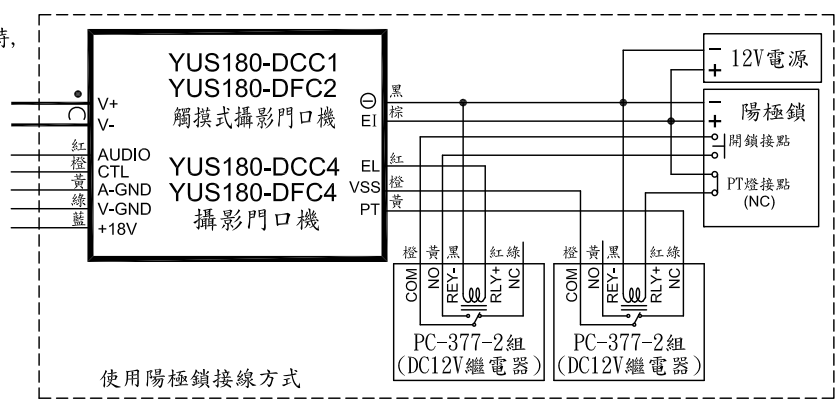

俞氏牌 門口機 接線圖

YUS180-DFC2(觸摸式)/DFN2(觸摸式)/DFC4/DFN4 YUS180-DCC1(觸摸式)/DCN1(觸摸式)/DCC4/DCN4

說明：

VIDEO	同軸+	F1	防區 1
V-GND	同軸-	F2	防區 2
AUDIO	通話線	F3	防區 3
CTL	控制線	F4	防區 4
A-GND	通話線-	GAS	瓦斯
V-GND	影像-	VSS	地線
+18V	直流電源	AQOUT	震撼喇叭
V+	同軸+	EXIG1	緊急 1
V-	同軸-	EXIG2	緊急 2
EL	電鎖EL	AON	防盜
A	電鎖A	AONL	防盜燈
PT	電鎖PT	BELL	二道門鈴
EL+	電鎖+	RLY+	繼電器+
EL-	電鎖-	RLY-	繼電器-
A-C	控制線	COM	共通接點
VCC	DC12V電源	NO	常開接點

- 註：① 有影像室內機每4台共用一個電源(YUS180-SP1)。
 ② 如有裝震撼喇叭請外加電源。
 ③ 幹線同軸線用5C2V，支線同軸用3C2V。
 ④ 室內機接點F1, F2, F3, F4如沒裝磁簧偵測器時，須與VSS短路，否則防盜燈會常亮。
 ⑤ 請提供獨立電源開鎖。

使用陽極鎖接線方式

使用陽極鎖接線方式

YUS180系統各機種安裝示意圖

<p>1.</p> <p>4*28木螺絲 安裝方向 牆壁 雙聯預埋盒 塑膠釘套 銘牌拉高後，旋轉90度 4*50mm頭木螺絲</p> <p>觸摸式門口機 (YUS180-DCC1/DCN1)</p> <p>外觀尺寸：長279mm*寬180mm*高30mm</p>	<p>2.</p> <p>4*28木螺絲 安裝方向 牆壁 雙聯預埋盒 塑膠釘套 銘牌拉高後，旋轉90度 4*50mm頭木螺絲</p> <p>門口機 (YUS180-DCC4/DCN4)</p> <p>外觀尺寸：長279mm*寬180mm*高30mm</p>
<p>3.</p> <p>牆壁 YUS180-DFS預埋盒 4*28九頭木螺絲</p> <p>觸摸式門口機 (YUS180-DFC2/DFN2)</p> <p>外觀尺寸：長293mm*寬160mm*高15mm(嵌入25mm)</p>	<p>4.</p> <p>牆壁 YUS180-DFM預埋盒 4*28九頭木螺絲</p> <p>門口機 (YUS180-DFC4/DFN4)</p> <p>外觀尺寸：長420mm*寬160mm*高15mm(嵌入25mm)</p>
<p>5.</p> <p>電源燈 故障燈 樓層分配器 EXTEND 1 EXTEND 2 EXTEND 3 EXTEND 4 SYSTEM IN SYSTEM OUT</p> <p>樓層分配器 (YUS180-S4)</p> <p>外觀尺寸：長180mm*寬125mm*高32mm</p>	<p>6.</p> <p>電源燈 故障燈 樓層分配器 棟別設置 POWER BUS IN BUS OUT TO 180D TO 180R TO 180M</p> <p>聯網器 (YUS180-L1)</p> <p>外觀尺寸：長180mm*寬125mm*高32mm</p>