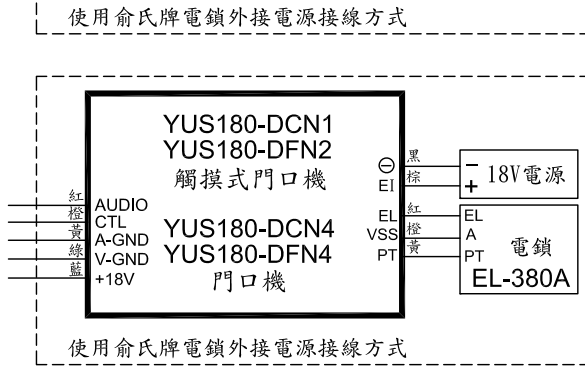

俞氏牌 門口機 接線圖

YUS180-DFC2(觸摸式)/DFN2(觸摸式)/DFC4/DFN4
YUS180-DCC1(觸摸式)/DCN1(觸摸式)/DCC4/DCN4

說明：

VIDEO	同軸+	F1	防區 1
V-GND	同軸-	F2	防區 2
AUDIO	通話線	F3	防區 3
CTL	控制線	F4	防區 4
A-GND	通話線-	GAS	瓦斯
V-GND	影像-	VSS	地線
+18V	直流電源	AOUT	震撼喇叭
V+	同軸+	EXIG1	緊急 1
V-	同軸-	EXIG2	緊急 2
EL	電鎖EL	AON	防盜
A	電鎖A	AONL	防盜燈
PT	電鎖PT	BELL	二道門鈴
EL+	電鎖+	RLY+	繼電器+
EL-	電鎖-	RLY-	繼電器-
A-C	控制線	COM	共通接點
VCC	通話線+	NO	常開接點

主：① 有影像室內機每4台共用一個電源(YUS180-SP1)。

- 如有裝震撼喇叭請外加電源。
- 幹線同軸線用5C2V，支線同軸用3C2V。
- 室內機接點F1, F2, F3, F4如沒裝磁簧偵測器時，須與VSS短路，否則防盜燈會常亮。
- 請提供獨立電源開鎖。

YUS180系統各機種安裝示意圖

<p>1.</p> <p>4*28木螺絲 安裝方向 牆壁 雙聯預埋盒 塑膠釘套 銘牌拉高後，旋轉90度 4*50mm頭木螺絲</p> <p>觸摸式門口機 (YUS180-DCC1/DCN1)</p> <p>外觀尺寸：長279mm*寬180mm*高30mm</p>	<p>2.</p> <p>4*28木螺絲 安裝方向 牆壁 雙聯預埋盒 塑膠釘套 銘牌拉高後，旋轉90度 4*50mm頭木螺絲</p> <p>門口機 (YUS180-DCC4/DCN4)</p> <p>外觀尺寸：長279mm*寬180mm*高30mm</p>
<p>3.</p> <p>牆壁 YUS180-DFS預埋盒 4*28九頭木螺絲</p> <p>觸摸式門口機 (YUS180-DFC2/DFN2)</p> <p>外觀尺寸：長293mm*寬160mm*高15mm(嵌入25mm)</p>	<p>4.</p> <p>牆壁 YUS180-DFM預埋盒 4*28九頭木螺絲</p> <p>門口機 (YUS180-DFC4/DFN4)</p> <p>外觀尺寸：長420mm*寬160mm*高15mm(嵌入25mm)</p>
<p>5.</p> <p>電源燈 故障燈 樓層分配器 EXTEND 1 EXTEND 2 EXTEND 3 EXTEND 4 SYSTEM IN SYSTEM OUT</p> <p>樓層分配器 (YUS180-S4)</p> <p>外觀尺寸：長180mm*寬125mm*高32mm</p>	<p>6.</p> <p>電源燈 故障燈 樓層分配器 棟別設置 POWER BUS IN BUS OUT TO 180D TO 180R TO 180M</p> <p>聯網器 (YUS180-L1)</p> <p>外觀尺寸：長180mm*寬125mm*高32mm</p>