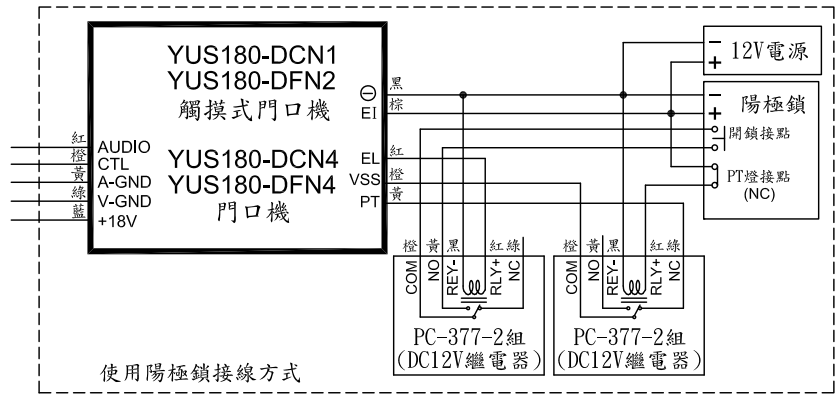

俞氏牌 門口機 接線圖

YUS180-DFC2(觸摸式)/DFN2(觸摸式)/DFC4/DFN4 YUS180-DCC1(觸摸式)/DCN1(觸摸式)/DCC4/DCN4

說明：

VIDEO	同軸+	F1	防區 1
V-GND	同軸-	F2	防區 2
AUDIO	通話線	F3	防區 3
CTL	控制線	F4	防區 4
A-GND	通話線-	GAS	瓦斯
V-GND	影像-	VSS	地線
+18V	直流電源	AQOUT	震撼喇叭
V+	同軸+	EXIG1	緊急 1
V-	同軸-	EXIG2	緊急 2
EL	電鎖EL	AON	防盜
A	電鎖A	AONL	防盜燈
PT	電鎖PT	BELL	二道門鈴
EL+	電鎖+	RLY+	繼電器+
EL-	電鎖-	RLY-	繼電器-
A-C	控制線	COM	共通接點
VCC	DC12V電源	NO	常開接點

- 註：① 有影像室內機每4台共用一個電源(YUS180-SP1)。
 ② 如有裝震撼喇叭請外加電源。
 ③ 幹線同軸線用5C2V，支線同軸用3C2V。
 ④ 室內機接點F1, F2, F3, F4如沒裝磁簧偵測器時，須與VSS短路，否則防盜燈會常亮。
 ⑤ 請提供獨立電源開鎖。

使用陽極鎖接線方式

使用陽極鎖接線方式

YUS180系統各機種安裝示意圖

<p>1.</p> <p>4*28木螺絲 安裝方向 牆壁 雙聯預埋盒 塑膠釘套 銘牌拉高後，旋轉90度 4*50mm頭木螺絲</p> <p>觸摸式門口機 (YUS180-DCC1/DCN1)</p> <p>外觀尺寸：長279mm*寬180mm*高30mm</p>	<p>2.</p> <p>4*28木螺絲 安裝方向 牆壁 雙聯預埋盒 塑膠釘套 銘牌拉高後，旋轉90度 4*50mm頭木螺絲</p> <p>門口機 (YUS180-DCC4/DCN4)</p> <p>外觀尺寸：長279mm*寬180mm*高30mm</p>
<p>3.</p> <p>牆壁 YUS180-DFS預埋盒 4*28九頭木螺絲</p> <p>觸摸式門口機 (YUS180-DFC2/DFN2)</p> <p>外觀尺寸：長293mm*寬160mm*高15mm(嵌入25mm)</p>	<p>4.</p> <p>牆壁 YUS180-DFM預埋盒 4*28九頭木螺絲</p> <p>門口機 (YUS180-DFC4/DFN4)</p> <p>外觀尺寸：長420mm*寬160mm*高15mm(嵌入25mm)</p>
<p>5.</p> <p>電源燈 故障燈 樓層分配器 EXTEND 1 EXTEND 2 EXTEND 3 EXTEND 4 SYSTEM IN SYSTEM OUT</p> <p>樓層分配器 (YUS180-S4)</p> <p>外觀尺寸：長180mm*寬125mm*高32mm</p>	<p>6.</p> <p>電源燈 故障燈 樓層分配器 棟別設置 POWER BUS IN BUS OUT TO 180D TO 180R TO 180M</p> <p>聯網器 (YUS180-L1)</p> <p>外觀尺寸：長180mm*寬125mm*高32mm</p>