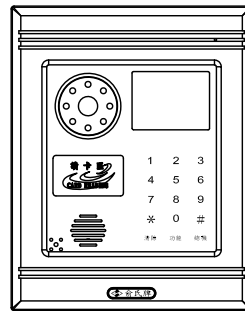

# 俞氏牌 彩色攝影門口機 接線圖(DHA1/DHA2)

使用俞氏牌電鎖外接電源接線方式

使用俞氏牌電鎖外接電源接線方式

使用陽極鎖接線方式

## 說明：

VIDEO	同軸+	F1	防區 1
V-GND	同軸-	F2	防區 2
AUDIO	通話線	F3	防區 3
CTL	控制線	F4	防區 4
A-GND	通話線-	GAS	瓦斯
V-GND	影像-	VSS	地線
+18V	直流電源	AOUT	震撼喇叭
V+	同軸+	EXIG1	緊急 1
V-	同軸-	EXIG2	緊急 2
EL	電鎖EL	AON	防盜
A	電鎖A	AONL	防盜燈
PT	電鎖PT	BELL	二道門鈴
EL+	電鎖+	RLY+	繼電器+
EL-	電鎖-	RLY-	繼電器-
A-C	控制線	COM	共通接點
VCC	DC12V電源	NO	常開接點

- 註：① 有影像室內機每4台共用一個電源(SP1)。  
 ② 如有裝震撼喇叭請外加電源。  
 ③ 幹線同軸線用5C2V，支線同軸用3C2V。  
 ④ 室內機接點F1, F2, F3, F4如沒裝磁簧偵測器時，須與VSS短路，否則防盜燈會常亮。  
 ⑤ 請提供獨立電源開鎖。

## 安裝示意圖

( DHA1/DHA2 )

(含感應讀卡開鎖)

外觀尺寸：長316mm\*寬250mm\*高14mm(嵌入32mm)