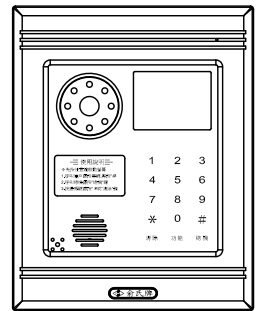

# 俞氏牌 彩色攝影門口機 接線圖(DHA1/DHA2)

使用俞氏牌電鎖外接電源接線方式

使用俞氏牌電鎖外接電源接線方式

使用陽極鎖接線方式

## 說明：

VIDEO	同軸+	F1	防區 1
V-GND	同軸-	F2	防區 2
AUDIO	通話線	F3	防區 3
CTL	控制線	F4	防區 4
A-GND	通話線-	GAS	瓦斯
V-GND	影像-	VSS	地線
+18V	直流電源	AOUT	震撼喇叭
V+	同軸+	EXIG1	緊急 1
V-	同軸-	EXIG2	緊急 2
EL	電鎖EL	AON	防盜
A	電鎖A	AONL	防盜燈
PT	電鎖PT	BELL	二道門鈴
EL+	電鎖+	RLY+	繼電器+
EL-	電鎖-	RLY-	繼電器-
A-C	控制線	COM	共通接點
VCC	DC12V電源	NO	常開接點

- 註：① 有影像室內機每4台共用一個電源(SP1)。  
 ② 如有裝震撼喇叭請外加電源。  
 ③ 幹線同軸線用5C2V，支線同軸用3C2V。  
 ④ 室內機接點F1, F2, F3, F4如沒裝磁簧偵測器時，須與VSS短路，否則防盜燈會常亮。  
 ⑤ 請提供獨立電源開鎖。

## 安裝示意圖

( DHA1/DHA2 )

(含感應讀卡開鎖)

外觀尺寸：長316mm\*寬250mm\*高14mm(嵌入32mm)