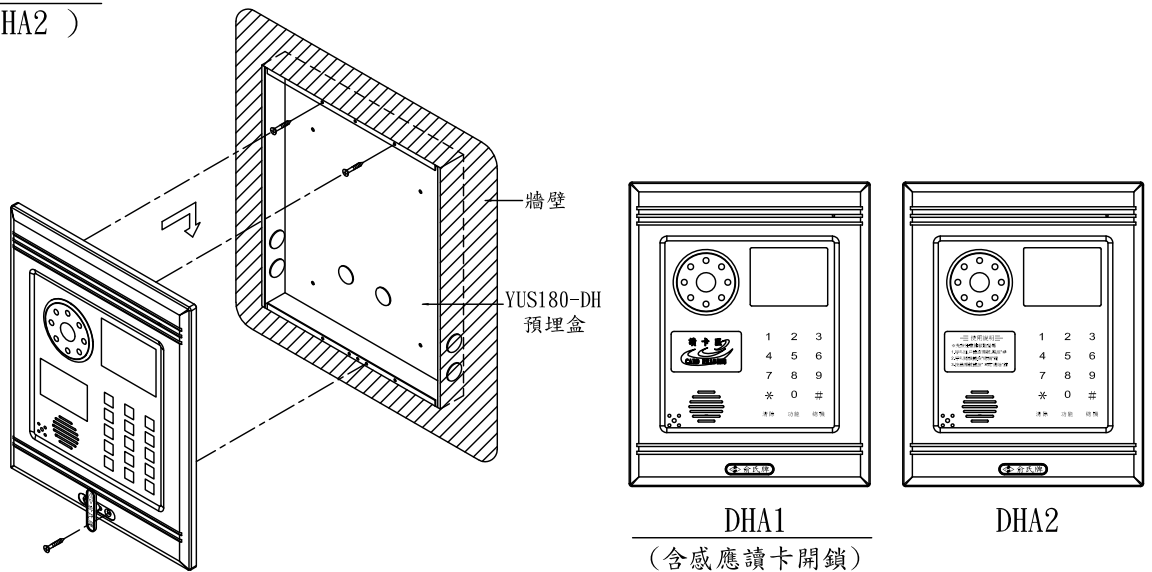

俞氏牌 彩色攝影門口機 接線圖(DHA1/DHA2)

說明：

VIDEO	同軸+	F1	防區 1
V-GND	同軸-	F2	防區 2
AUDIO	通話線	F3	防區 3
CTL	控制線	F4	防區 4
A-GND	通話線-	GAS	瓦斯
V-GND	影像-	VSS	地線
+18V	直流電源	AOUT	震撼喇叭
V+	同軸+	EXIG1	緊急 1
V-	同軸-	EXIG2	緊急 2
EL	電鎖EL	AON	防盜
A	電鎖A	AONL	防盜燈
PT	電鎖PT	BELL	二道門鈴
EL+	電鎖+	RLY+	繼電器+
EL-	電鎖-	RLY-	繼電器-
A-C	控制線	COM	共通接點
VCC	通話線+	NO	常開接點

- 註：① 有影像室內機每4台共用一個電源(SP1)。
 ② 如有裝震撼喇叭請外加電源。
 ③ 幹線同軸線用5C2V，支線同軸用3C2V。
 ④ 室內機接點F1, F2, F3, F4如沒裝磁簧偵測器時，須與VSS短路，否則防盜燈會常亮。
 ⑤ 請提供獨立電源開鎖。

安裝示意圖

(DHA1/DHA2)

外觀尺寸：長316mm*寬250mm*高14mm(嵌入32mm)