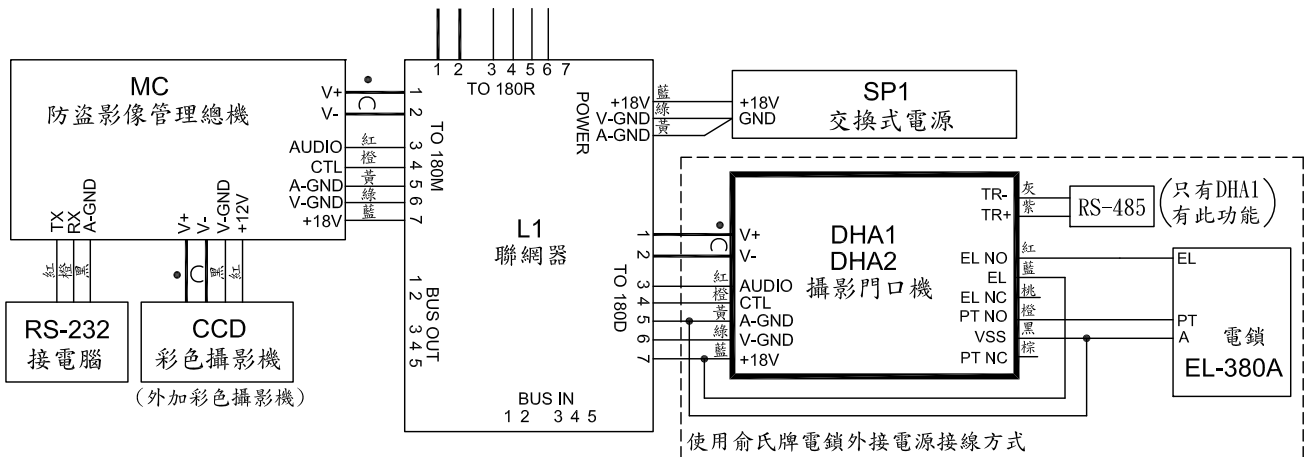

# 俞氏牌 彩色攝影門口機 接線圖(DHA1/DHA2)

使用俞氏牌電鎖外接電源接線方式

使用俞氏牌電鎖外接電源接線方式

使用陽極鎖接線方式

## 說明：

VIDEO	同軸+	F1	防區 1
V-GND	同軸-	F2	防區 2
AUDIO	通話線	F3	防區 3
CTL	控制線	F4	防區 4
A-GND	通話線-	GAS	瓦斯
V-GND	影像-	VSS	地線
+18V	直流電源	AOUT	震撼喇叭
V+	同軸+	EXIG1	緊急 1
V-	同軸-	EXIG2	緊急 2
EL	電鎖EL	AON	防盜
A	電鎖A	AONL	防盜燈
PT	電鎖PT	BELL	二道門鈴
EL+	電鎖+	RLY+	繼電器+
EL-	電鎖-	RLY-	繼電器-
A-C	控制線	COM	共通接點
VCC	DC12V電源	NO	常開接點

## 安裝示意圖

( DHA1/DHA2 )

(含感應讀卡開鎖)

外觀尺寸：長316mm\*寬250mm\*高14mm(嵌入32mm)