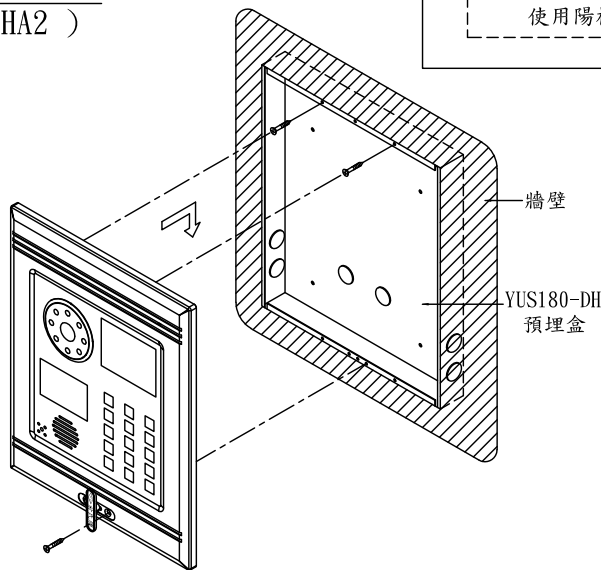

# 俞氏牌 彩色攝影門口機 接線圖(DHA1/DHA2)

使用俞氏牌電鎖外接電源接線方式

使用俞氏牌電鎖外接電源接線方式

使用陽極鎖接線方式

## 說明：

VIDEO	同軸+	F1	防區 1
V-GND	同軸-	F2	防區 2
AUDIO	通話線	F3	防區 3
CTL	控制線	F4	防區 4
A-GND	通話線-	GAS	瓦斯
V-GND	影像-	VSS	地線
+18V	直流電源	AOUT	震撼喇叭
V+	同軸+	EXIG1	緊急 1
V-	同軸-	EXIG2	緊急 2
EL	電鎖EL	AON	防盜
A	電鎖A	AONL	防盜燈
PT	電鎖PT	BELL	二道門鈴
EL+	電鎖+	RLY+	繼電器+
EL-	電鎖-	RLY-	繼電器-
A-C	控制線	COM	共通接點
VCC	DC12V電源	NO	常開接點

## 安裝示意圖

( DHA1/DHA2 )

(含感應讀卡開鎖)

外觀尺寸：長316mm\*寬250mm\*高14mm(嵌入32mm)