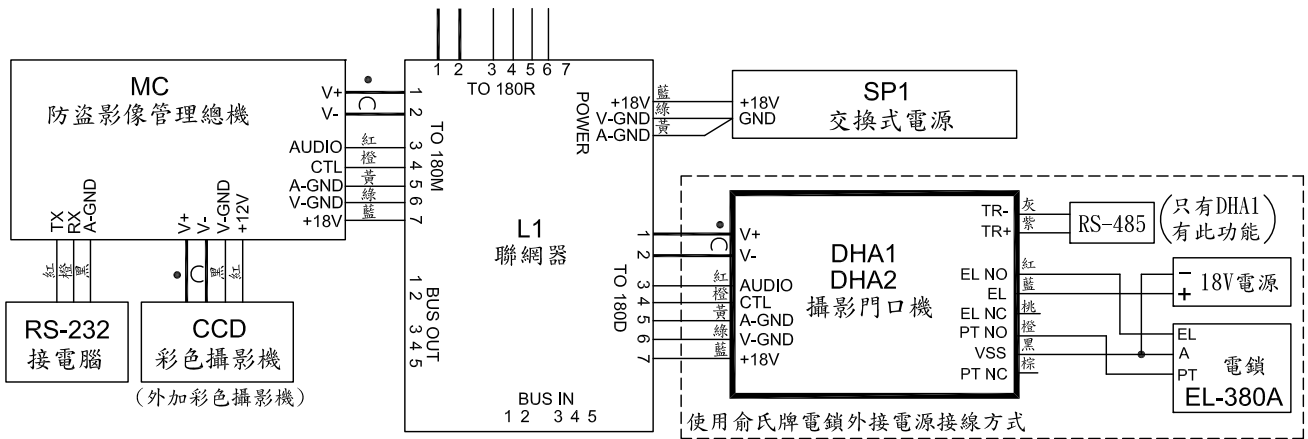

俞氏牌 彩色攝影門口機 接線圖(DHA1/DHA2)

說明：

VIDEO	同軸+	F1	防區 1
V-GND	同軸-	F2	防區 2
AUDIO	通話線	F3	防區 3
CTL	控制線	F4	防區 4
A-GND	通話線-	GAS	瓦斯
V-GND	影像-	VSS	地線
+18V	直流電源	AOUT	震撼喇叭
V+	同軸+	EXIG1	緊急 1
V-	同軸-	EXIG2	緊急 2
EL	電鎖EL	AON	防盜
A	電鎖A	AONL	防盜燈
PT	電鎖PT	BELL	二道門鈴
EL+	電鎖+	RLY+	繼電器+
EL-	電鎖-	RLY-	繼電器-
A-C	控制線	COM	共通接點
VCC	通話線+	NO	常開接點

- 註：① 有影像室內機每4台共用一個電源(SP1)。
 ② 如有裝震撼喇叭請外加電源。
 ③ 幹線同軸線用5C2V，支線同軸用3C2V。
 ④ 室內機接點F1, F2, F3, F4如沒裝磁簧偵測器時，須與VSS短路，否則防盜燈會常亮。
 ⑤ 請提供獨立電源開鎖。

安裝示意圖

(DHA1/DHA2)

外觀尺寸：長316mm*寬250mm*高14mm(嵌入32mm)