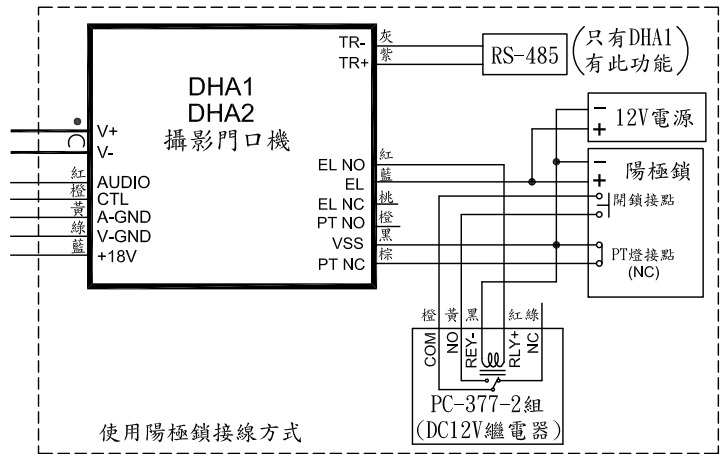

俞氏牌 彩色攝影門口機 接線圖(DHA1/DHA2)

說明：

VIDEO	同軸+	F1	防區 1
V-GND	同軸-	F2	防區 2
AUDIO	通話線	F3	防區 3
CTL	控制線	F4	防區 4
A-GND	通話線-	GAS	瓦斯
V-GND	影像-	VSS	地線
+18V	直流電源	AOUT	震撼喇叭
V+	同軸+	EXIG1	緊急 1
V-	同軸-	EXIG2	緊急 2
EL	電鎖EL	AON	防盜
A	電鎖A	AONL	防盜燈
PT	電鎖PT	BELL	二道門鈴
EL+	電鎖+	RLY+	繼電器+
EL-	電鎖-	RLY-	繼電器-
A-C	控制線	COM	共通接點
VCC	通話線+	NO	常開接點

- 註：① 有影像室內機每4台共用一個電源(SP1)。
 ② 如有裝震撼喇叭請外加電源。
 ③ 幹線同軸線用5C2V，支線同軸用3C2V。
 ④ 室內機接點F1, F2, F3, F4如沒裝磁簧偵測器時，須與VSS短路，否則防盜燈會常亮。
 ⑤ 請提供獨立電源開鎖。

安裝示意圖

(DHA1/DHA2)

外觀尺寸：長316mm*寬250mm*高14mm(嵌入32mm)