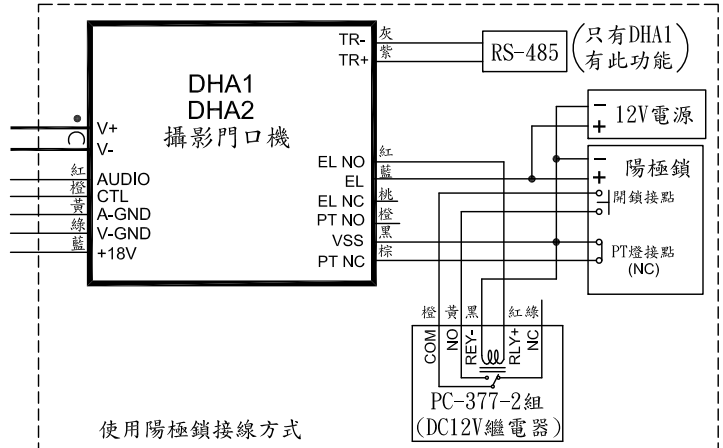

# 俞氏牌 彩色攝影門口機 接線圖(DHA1/DHA2)

使用俞氏牌電鎖外接電源接線方式

使用俞氏牌電鎖外接電源接線方式

使用陽極鎖接線方式

## 說明：

VIDEO	同軸+	F1	防區 1
V-GND	同軸-	F2	防區 2
AUDIO	通話線	F3	防區 3
CTL	控制線	F4	防區 4
A-GND	通話線-	GAS	瓦斯
V-GND	影像-	VSS	地線
+18V	直流電源	AOUT	震撼喇叭
V+	同軸+	EXIG1	緊急 1
V-	同軸-	EXIG2	緊急 2
EL	電鎖EL	AON	防盜
A	電鎖A	AONL	防盜燈
PT	電鎖PT	BELL	二道門鈴
EL+	電鎖+	RLY+	繼電器+
EL-	電鎖-	RLY-	繼電器-
A-C	控制線	COM	共通接點
VCC	DC12V電源	NO	常開接點

## 安裝示意圖

( DHA1/DHA2 )

(含感應讀卡開鎖)

外觀尺寸：長316mm\*寬250mm\*高14mm(嵌入32mm)