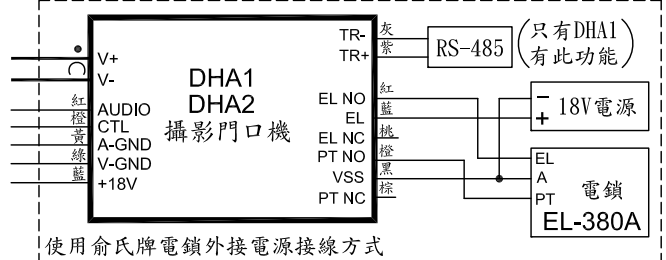

# 俞氏牌 彩色攝影門口機 接線圖(DHA1/DHA2)

使用俞氏牌電鎖外接電源接線方式

使用俞氏牌電鎖外接電源接線方式

使用陽極鎖接線方式

## 說明：

VIDEO	同軸+	F1	防區 1
V-GND	同軸-	F2	防區 2
AUDIO	通話線	F3	防區 3
CTL	控制線	F4	防區 4
A-GND	通話線-	GAS	瓦斯
V-GND	影像-	VSS	地線
+18V	直流電源	AOUT	震撼喇叭
V+	同軸+	EXIG1	緊急 1
V-	同軸-	EXIG2	緊急 2
EL	電鎖EL	AON	防盜
A	電鎖A	AONL	防盜燈
PT	電鎖PT	BELL	二道門鈴
EL+	電鎖+	RLY+	繼電器+
EL-	電鎖-	RLY-	繼電器-
A-C	控制線	COM	共通接點
VCC	DC12V電源	NO	常開接點

## 安裝示意圖

( DHA1/DHA2 )

(含感應讀卡開鎖)

外觀尺寸：長316mm\*寬250mm\*高14mm(嵌入32mm)