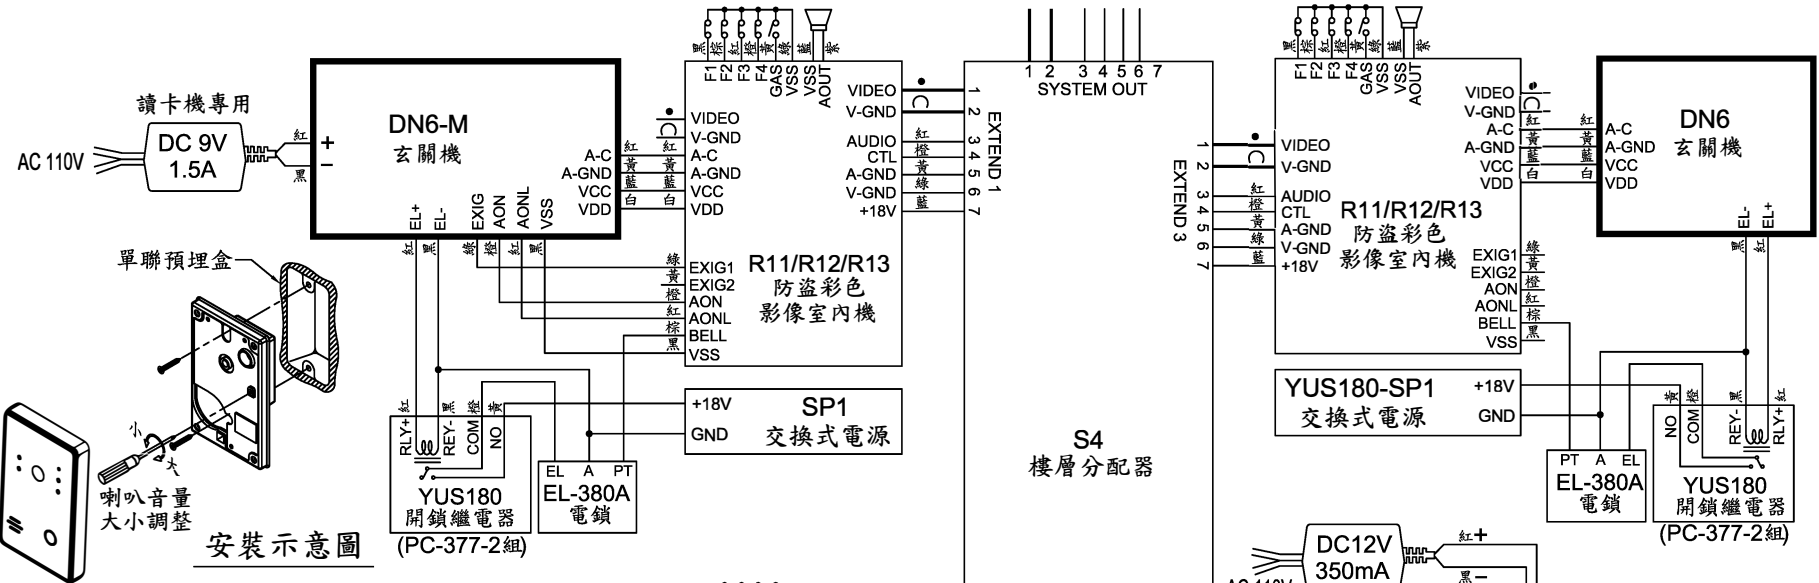

俞氏牌 玄關機接線圖(DN6/DN6-M)

外觀尺寸：長140mm*寬90mm*高15mm(嵌入26mm)

- 註：① 如有裝震撼喇叭請外加電源。
 ② 幹線同軸線用5C2V，支線同軸用3C2V。
 ③ 門口機接線請詳門口機接線圖。
 ④ 如有外控鎖讀卡機請加電源DC9V 1.5A。
 ⑤ 有影像室內機每4台共用一個電源(SP1)。