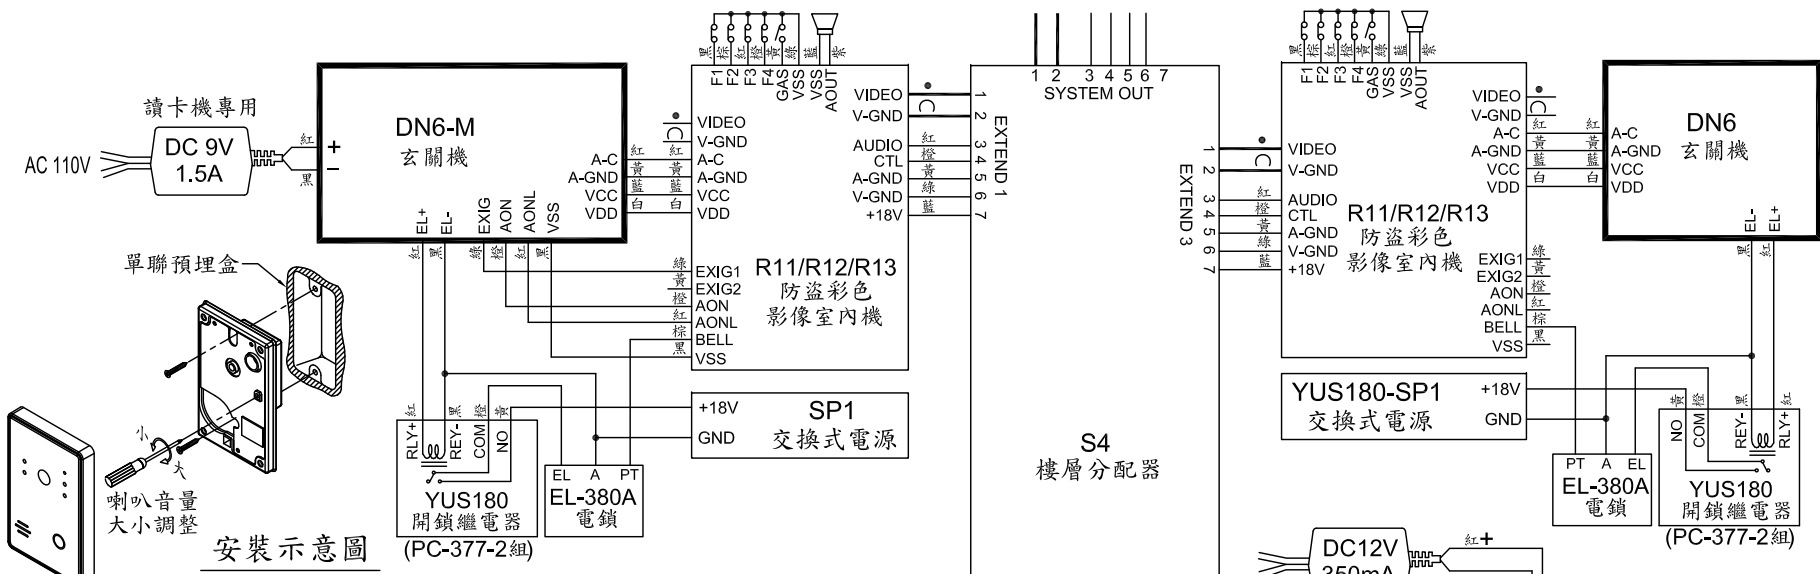

俞氏牌 玄關機接線圖(DN6/DN6-M)

外觀尺寸：長140mm*寬90mm*高15mm(嵌入26mm)

說明：

VIDEO	同軸+	F1	防區 1
V-GND	同軸-	F2	防區 2
AUDIO	通話線	F3	防區 3
CTL	控制線	F4	防區 4
A-GND	通話線-	GAS	瓦斯
V-GND	影像-	VSS	地線
+18V	直流電源	AOUT	震撼喇叭
V+	同軸+	EXIG1	緊急 1
V-	同軸-	EXIG2	緊急 2
EL	電鎖EL	AON	防盜
A	電鎖A	AONL	防盜燈
PT	電鎖PT	BELL	二道門鈴
EL+	電鎖+	RLY+	繼電器+
EL-	電鎖-	RLY-	繼電器-
A-C	控制線	COM	共通接點
VCC	通話線+	NO	常開接點

- 註：① 如有裝震撼喇叭請外加電源。
 ② 幹線同軸線用5C2V，支線同軸用3C2V。
 ③ 門口機接線請詳門口機接線圖。
 ④ 如有外控鎖讀卡機請加電源DC9V 1.5A。
 ⑤ 有影像室內機每4台共用一個電源(SP1)。