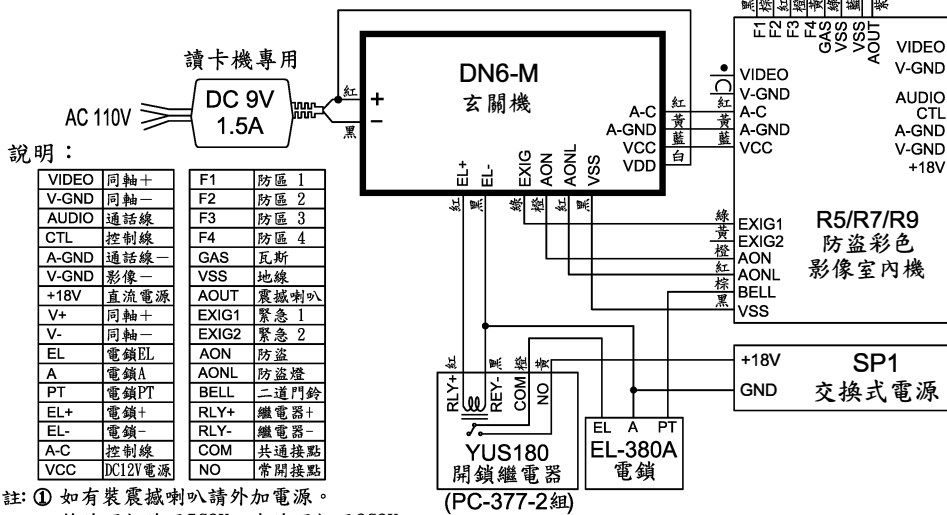

俞氏牌 玄關機接線圖(DN6/DN6-M)

外觀尺寸：長140mm*寬90mm*高15mm(嵌入26mm)

- 註：① 如有裝震撼喇叭請外加電源。
 ② 幹線同軸線用5C2V，支線同軸用3C2V。
 ③ 門口機接線請詳門口機接線圖。
 ④ 如有外控鎖讀卡機請加電源DC9V 1.5A。
 ⑤ 有影像室內機每4台共用一個電源(SP1)。