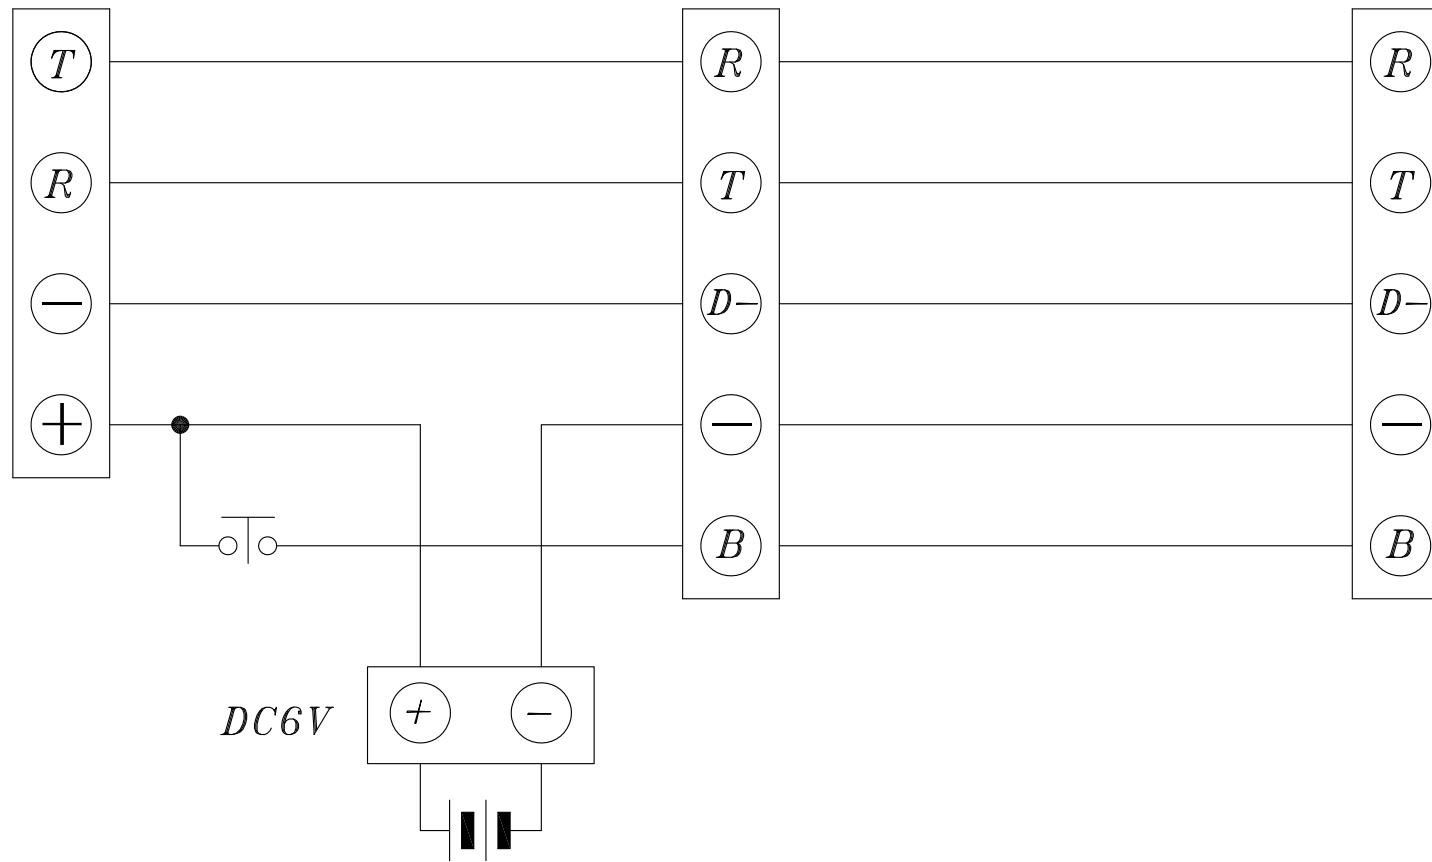

單局式電梯對講機接線圖

車箱母機
DP-701A

機械室分機
LT-701A

管理室分機
LT-701A

引線編號	電纜顏色
R	白
T	黃
-	黑
+	紅

INDOOR PHONE
APPEARANCE DIAGRAM

INDOOR PHONE INSTALL DIAGRAM

LT701011
82.10.14