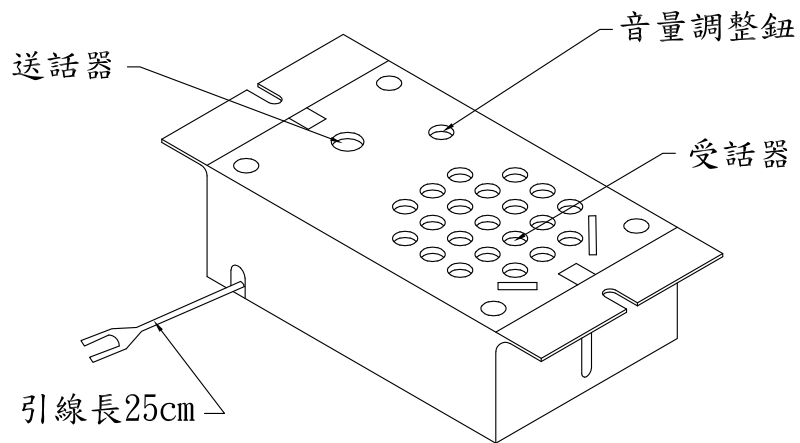

單局式電梯對講機接線圖

車箱母機
DP-701A

機械室分機
LT-701A

管理室分機
LT-701A

引線編號	電纜顏色
R	白
T	黃
-	黑
+	紅

INDOOR PHONE
APPEARANCE DIAGRAM

INDOOR PHONE INSTALL DIAGRAM

LT701011
82.10.14