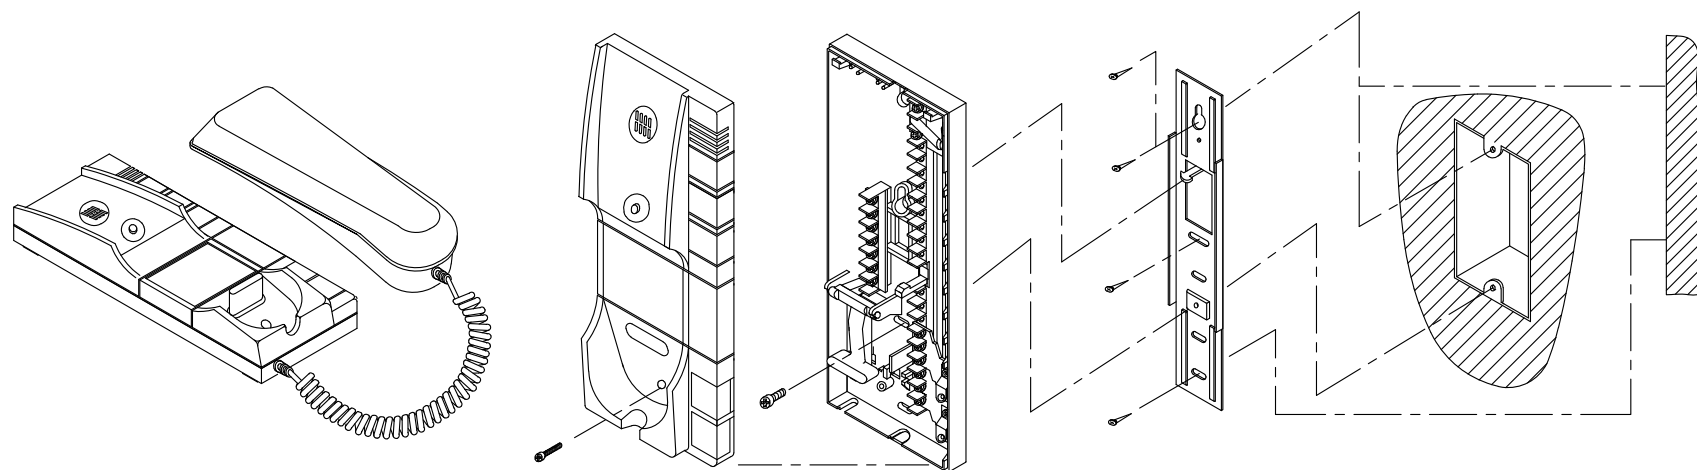

單局式電梯對講機接線圖

車箱母機
DP-701A

機械室分機
LT-701A

管理室分機
LT-701A

引線編號	電纜顏色
R	白
T	黃
-	黑
+	紅

INDOOR PHONE
APPEARANCE DIAGRAM

INDOOR PHONE INSTALL DIAGRAM

LT701011
82.10.14