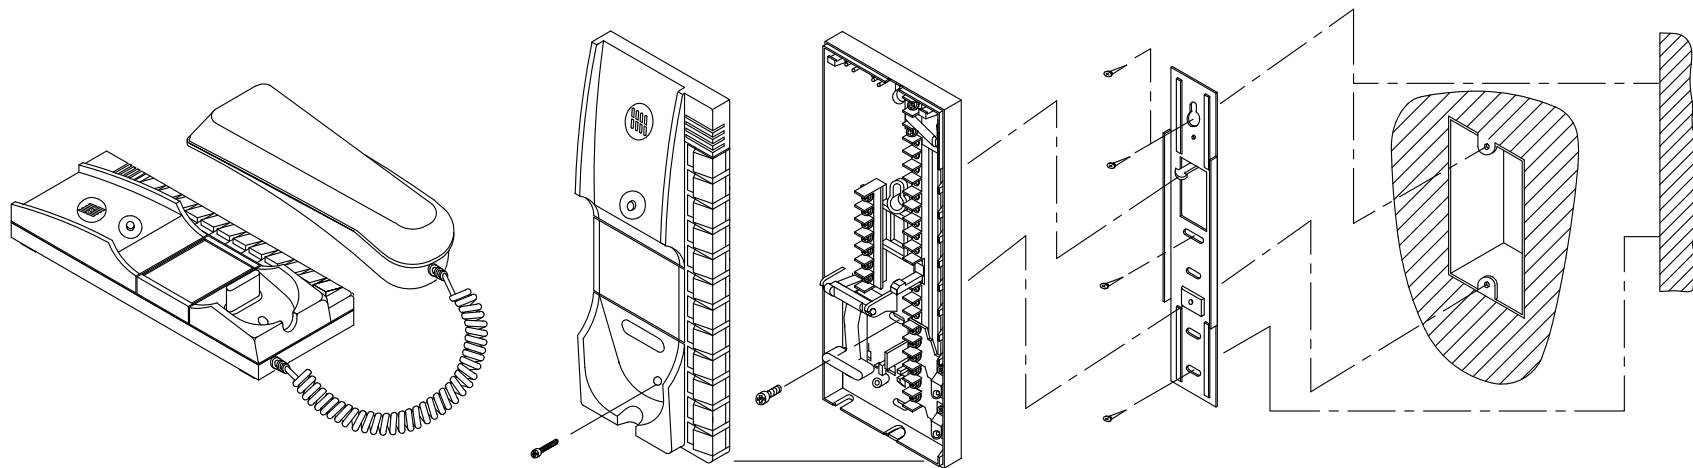

多局式電梯對講機接線圖

車箱母機
DP-706A

機械室分機
LT-706A

管理室分機
LT-706A

引線編號	電纜顏色
+	紅
S	紫
-	灰
S1	綠
D-	棕
B	藍
T	白
R	黃

INDOOR PHONE
APPEARANCE DIAGRAM

INDOOR PHONE INSTALL DIAGRAM