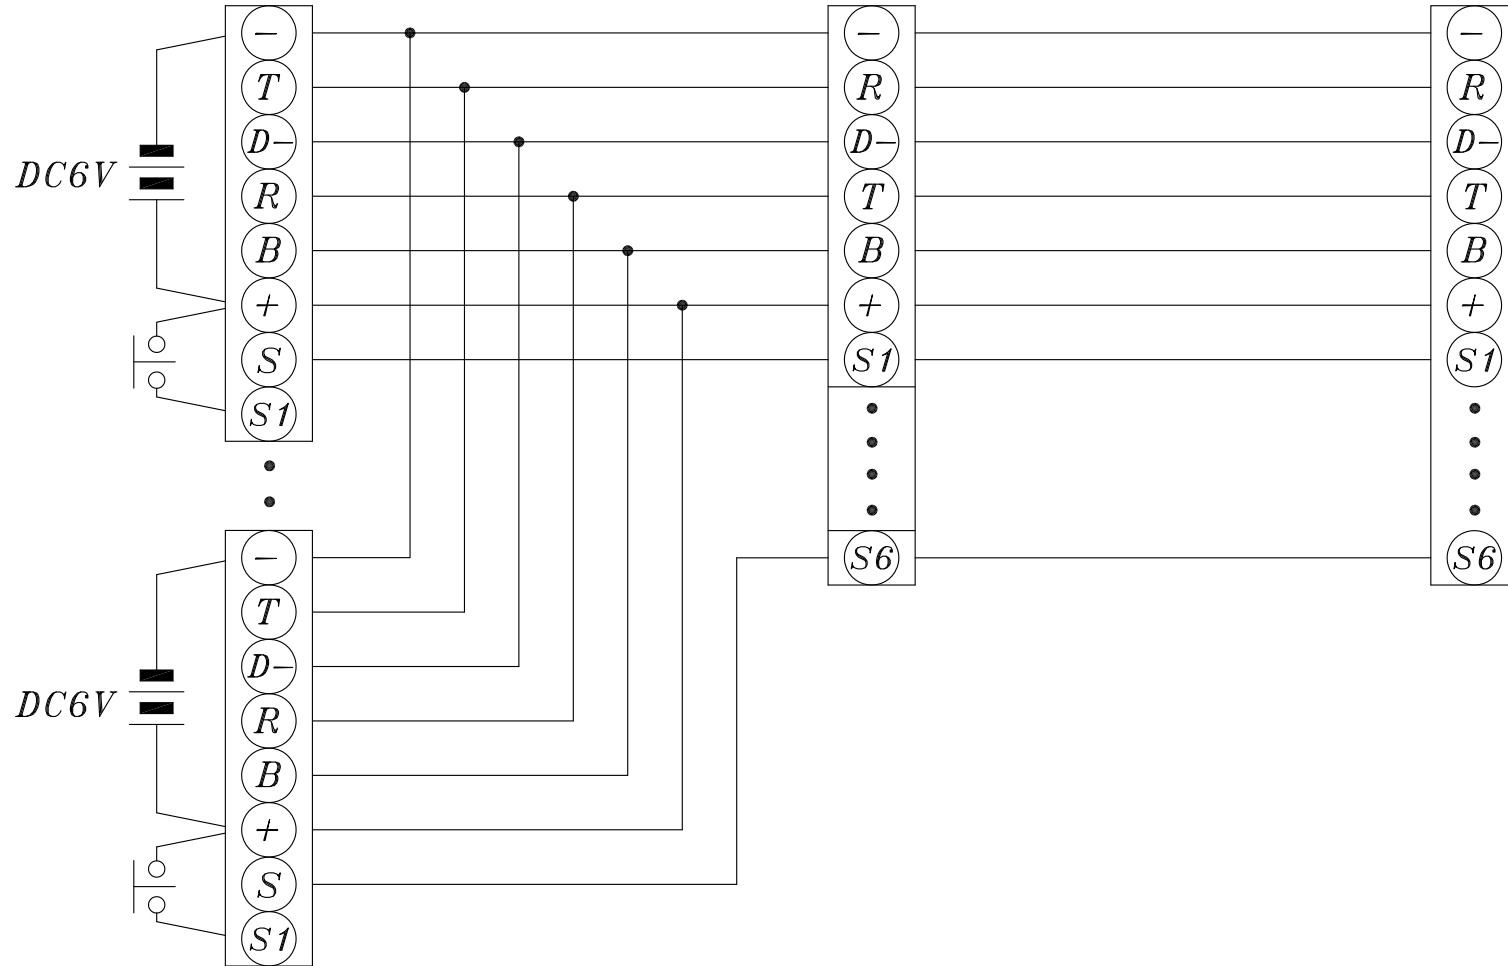

多局式電梯對講機接線圖

車箱母機
DP-706A

機械室分機
LT-706A

管理室分機
LT-706A

引線編號	電纜顏色
+	紅
S	紫
-	灰
S1	綠
D-	棕
B	藍
T	白
R	黃

INDOOR PHONE
APPEARANCE DIAGRAM

INDOOR PHONE INSTALL DIAGRAM