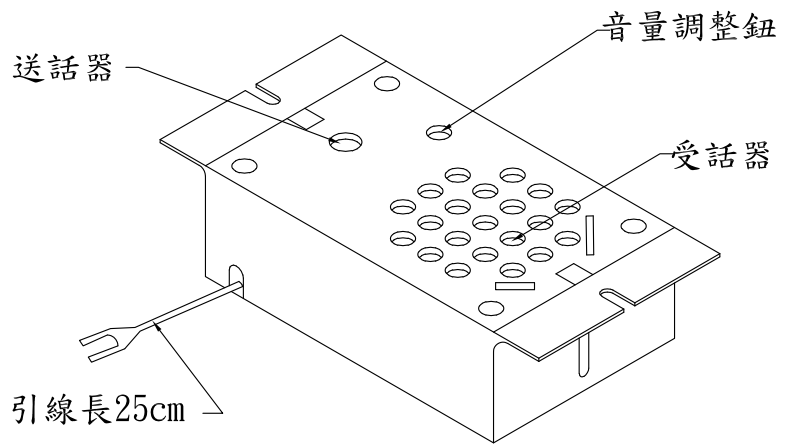

多局式電梯對講機接線圖

車箱母機
DP-706A

機械室分機
LT-706A

管理室分機
LT-706A

引線編號	電纜顏色
+	紅
S	紫
-	灰
S1	綠
D-	棕
B	藍
T	白
R	黃

INDOOR PHONE
APPEARANCE DIAGRAM

INDOOR PHONE INSTALL DIAGRAM