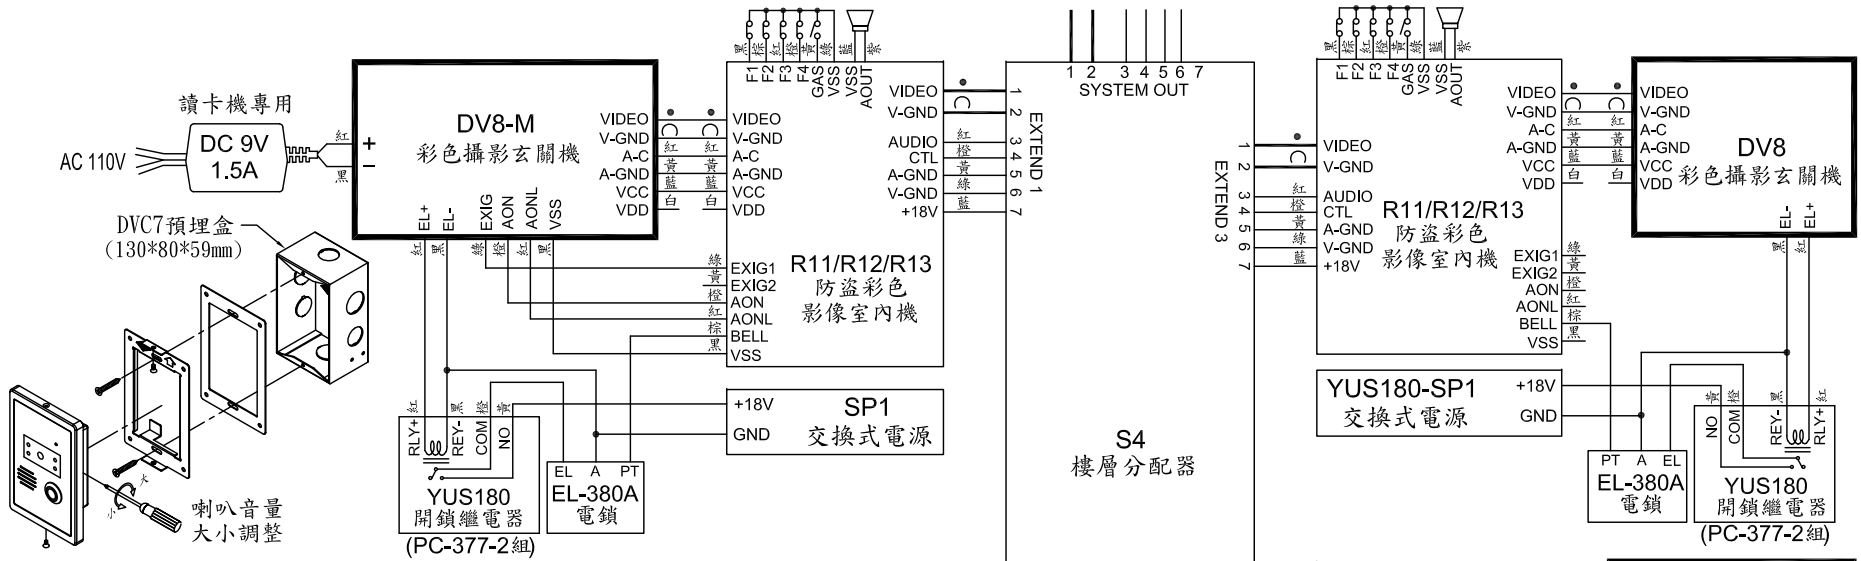

俞氏牌 攝影玄關機接線圖(DV8/DV8-M)

安裝示意圖

外觀尺寸：長156mm*寬100mm*高14mm(嵌入26mm)

- 註：① 如有裝震撼喇叭請外加電源。
 ② 幹線同軸線用5C2V，支線同軸用3C2V。
 ③ 門口機接線請詳門口機接線圖。
 ④ 如有外控鎖讀卡機請加電源DC9V 1.5A。
 ⑤ 有影像室內機每4台共用一個電源(SPI)。