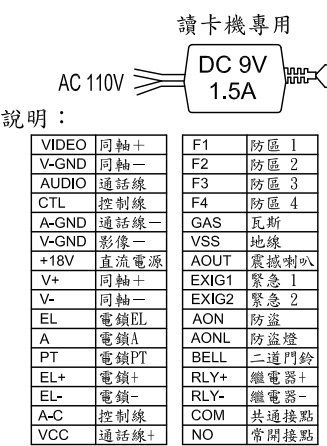

俞氏牌 攝影玄關機接線圖(DV8/DV8-M)

安裝示意圖

外觀尺寸：長156mm*寬100mm*高14mm(嵌入26mm)

- 註：① 如有裝震撼喇叭請外加電源。
 ② 幹線同軸線用5C2V，支線同軸用3C2V。
 ③ 門口機接線請詳門口機接線圖。
 ④ 如有外控鎖讀卡機請加電源DC9V 1.5A。
 ⑤ 有影像室內機每4台共用一個電源(SPI)。