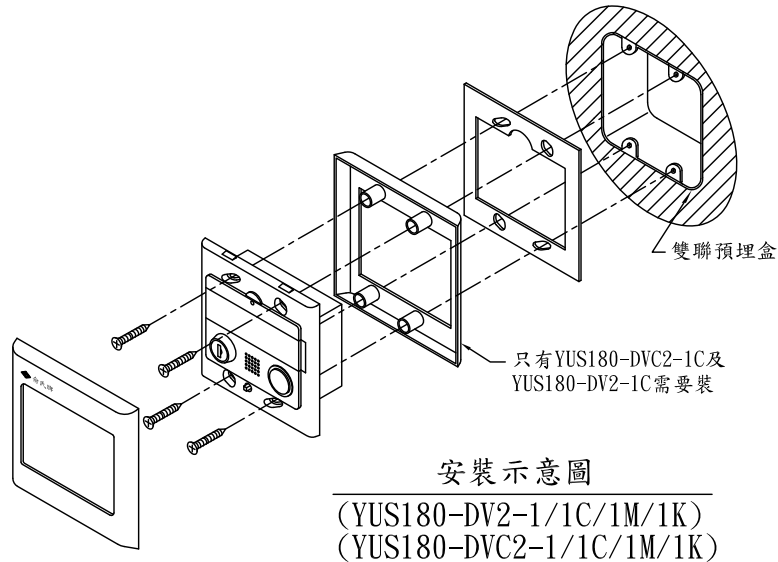

1.

外觀尺寸：長120mm*寬120mm*高13mm(嵌入33mm)
YUS180-DVC2-1C/YUS180-DV2-1C：長120mm*寬120mm*高26mm(嵌入30mm)

2.

外觀尺寸：長153mm*寬115mm*高23mm(嵌入29mm)

3.

外觀尺寸：長188mm*寬117mm*高46mm

4.

喇叭音量大小調整示意圖
(YUS180-DV2-1/1C/1M/1K)
(YUS180-DVC2-1/1C/1M/1K)

5.

喇叭音量大小調整示意圖
(YUS180-DVC5/C/M)