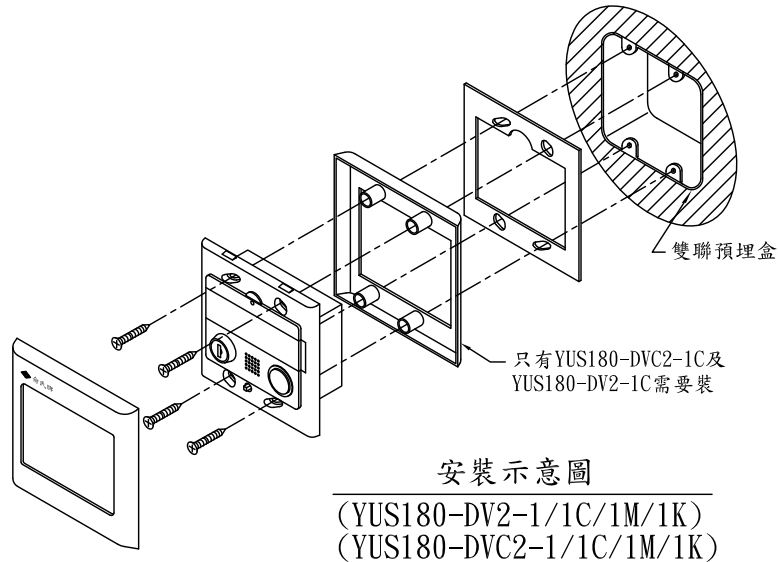

俞氏牌 攝影玄關機接線圖 (YUS180-DVC5/C/M)(YUS180-DV1/DVC1) (YUS180-DV2-1/1C/1M/1K)(YUS180-DVC2-1/1C/1M/1K)

1.

外觀尺寸：長120mm*寬120mm*高13mm(嵌入33mm)
YUS180-DVC2-1C/YUS180-DV2-1C：長120mm*寬120mm*高26mm(嵌入30mm)

2.

外觀尺寸：長153mm*寬115mm*高23mm(嵌入29mm)

3.

外觀尺寸：長188mm*寬117mm*高46mm

4.

喇叭音量大小調整示意圖
(YUS180-DV2-1/1C/1M/1K)
(YUS180-DVC2-1/1C/1M/1K)

5.

喇叭音量大小調整示意圖
(YUS180-DVC5/C/M)