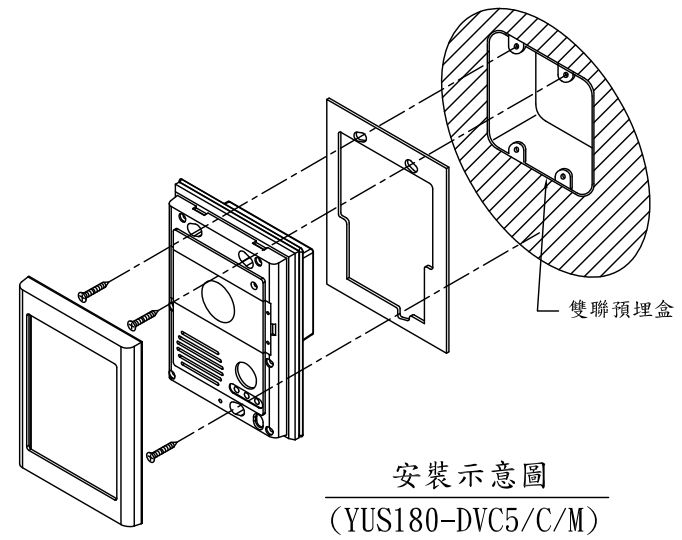

俞氏牌 攝影玄關機接線圖 (YUS180-DVC5/C/M)(YUS180-DV1/DVC1) (YUS180-DV2-1/1C/1M/1K)(YUS180-DVC2-1/1C/1M/1K)

1.

外觀尺寸：長120mm*寬120mm*高13mm(嵌入33mm)
YUS180-DVC2-1C/YUS180-DV2-1C：長120mm*寬120mm*高26mm(嵌入30mm)

2.

外觀尺寸：長153mm*寬115mm*高23mm(嵌入29mm)

3.

外觀尺寸：長188mm*寬117mm*高46mm

4.

喇叭音量大小調整示意圖
(YUS180-DV2-1/1C/1M/1K)
(YUS180-DVC2-1/1C/1M/1K)

5.

喇叭音量大小調整示意圖
(YUS180-DVC5/C/M)