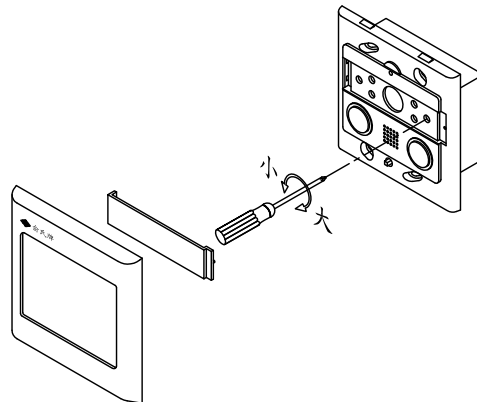

俞氏牌 攝影玄關機接線圖 (YUS180-DVC5/C/M)(YUS180-DV1/DVC1) (YUS180-DV2-1/1C/1M/1K)(YUS180-DVC2-1/1C/1M/1K)

1.

外觀尺寸：長120mm*寬120mm*高13mm(嵌入33mm)
YUS180-DVC2-1C/YUS180-DV2-1C：長120mm*寬120mm*高26mm(嵌入30mm)

2.

外觀尺寸：長153mm*寬115mm*高23mm(嵌入29mm)

3.

外觀尺寸：長188mm*寬117mm*高46mm

4.

喇叭音量大小調整示意圖
(YUS180-DV2-1/1C/1M/1K)
(YUS180-DVC2-1/1C/1M/1K)

5.

喇叭音量大小調整示意圖
(YUS180-DVC5/C/M)