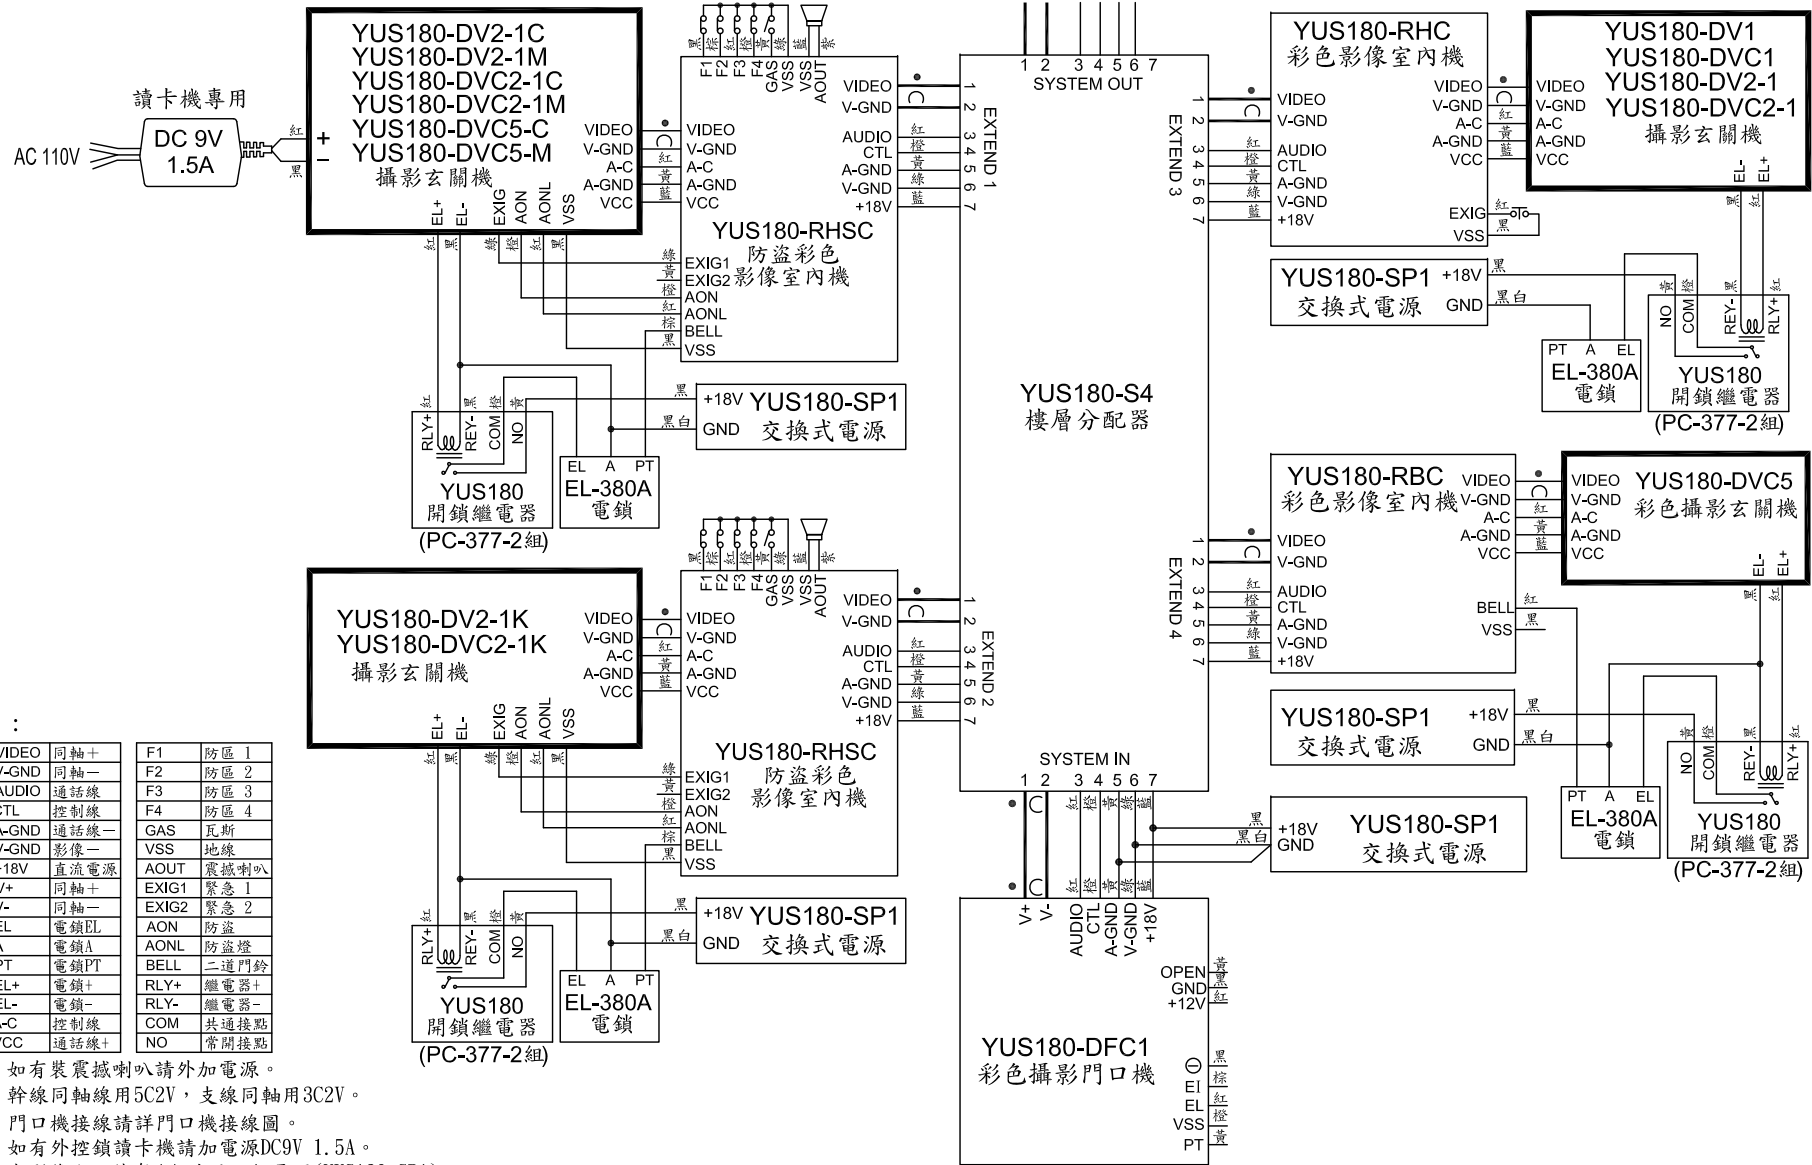

俞氏牌 攝影玄關機接線圖 (YUS180-DVC5/C/M)(YUS180-DV1/DVC1) (YUS180-DV2-1/1C/1M/1K)(YUS180-DVC2-1/1C/1M/1K)

1.

外觀尺寸：長120mm*寬120mm*高13mm(嵌入33mm)
YUS180-DVC2-1C/YUS180-DV2-1C：長120mm*寬120mm*高26mm(嵌入30mm)

2.

外觀尺寸：長153mm*寬115mm*高23mm(嵌入29mm)

3.

外觀尺寸：長188mm*寬117mm*高46mm

4.

喇叭音量大小調整示意圖
(YUS180-DV2-1/1C/1M/1K)
(YUS180-DVC2-1/1C/1M/1K)

5.

喇叭音量大小調整示意圖
(YUS180-DVC5/C/M)