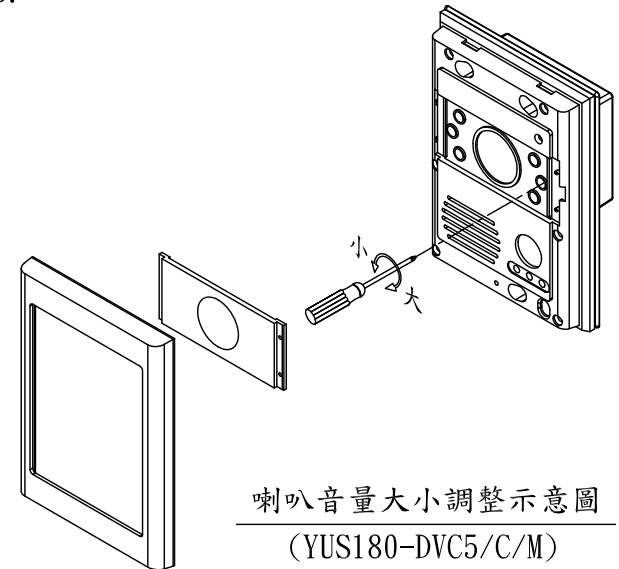

1.

外觀尺寸：長120mm*寬120mm*高13mm(嵌入33mm)
YUS180-DVC2-1C/YUS180-DV2-1C：長120mm*寬120mm*高26mm(嵌入30mm)

2.

外觀尺寸：長153mm*寬115mm*高23mm(嵌入29mm)

3.

外觀尺寸：長188mm*寬117mm*高46mm

4.

喇叭音量大小調整示意圖
(YUS180-DV2-1/1C/1M/1K)
(YUS180-DVC2-1/1C/1M/1K)

5.

喇叭音量大小調整示意圖
(YUS180-DVC5/C/M)