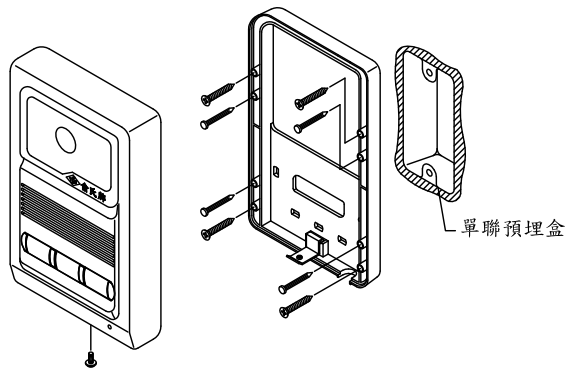

1.

外觀尺寸：長120mm*寬120mm*高13mm(嵌入33mm)
YUS180-DVC2-1C/YUS180-DV2-1C：長120mm*寬120mm*高26mm(嵌入30mm)

2.

外觀尺寸：長153mm*寬115mm*高23mm(嵌入29mm)

3.

外觀尺寸：長188mm*寬117mm*高46mm

4.

喇叭音量大小調整示意圖
(YUS180-DV2-1/1C/1M/1K)
(YUS180-DVC2-1/1C/1M/1K)

5.

喇叭音量大小調整示意圖
(YUS180-DVC5/C/M)