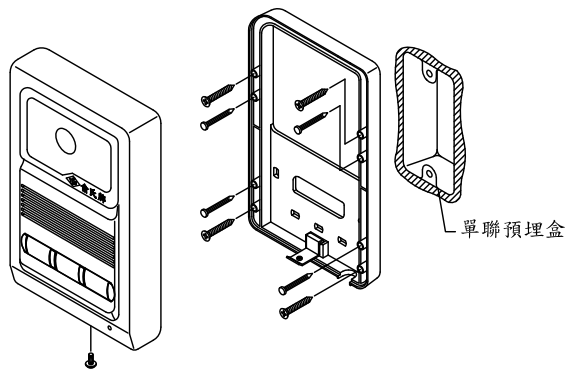

俞氏牌 攝影玄關機接線圖 (YUS180-DVC5/C/M)(YUS180-DV1/DVC1) (YUS180-DV2-1/1C/1M/1K)(YUS180-DVC2-1/1C/1M/1K)

1.

外觀尺寸：長120mm*寬120mm*高13mm(嵌入33mm)
YUS180-DVC2-1C/YUS180-DV2-1C：長120mm*寬120mm*高26mm(嵌入30mm)

2.

外觀尺寸：長153mm*寬115mm*高23mm(嵌入29mm)

3.

外觀尺寸：長188mm*寬117mm*高46mm

4.

喇叭音量大小調整示意圖
(YUS180-DV2-1/1C/1M/1K)
(YUS180-DVC2-1/1C/1M/1K)

5.

喇叭音量大小調整示意圖
(YUS180-DVC5/C/M)