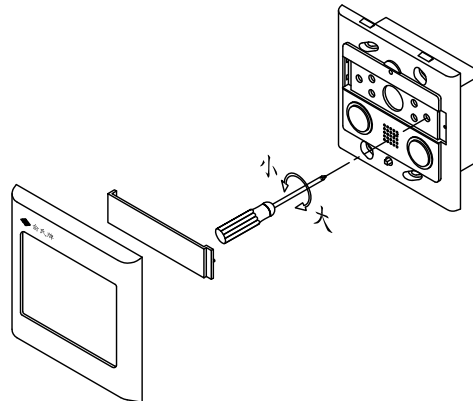

1.

外觀尺寸：長120mm*寬120mm*高13mm(嵌入33mm)
YUS180-DVC2-1C/YUS180-DV2-1C：長120mm*寬120mm*高26mm(嵌入30mm)

2.

外觀尺寸：長153mm*寬115mm*高23mm(嵌入29mm)

3.

外觀尺寸：長188mm*寬117mm*高46mm

4.

喇叭音量大小調整示意圖
(YUS180-DV2-1/1C/1M/1K)
(YUS180-DVC2-1/1C/1M/1K)

5.

喇叭音量大小調整示意圖
(YUS180-DVC5/C/M)