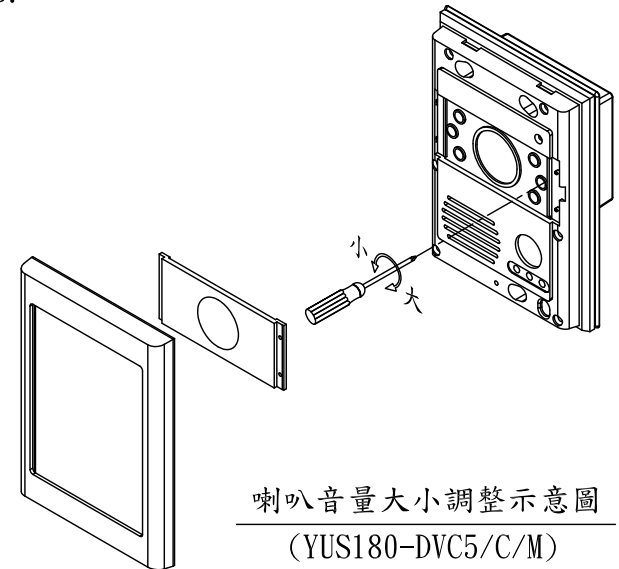

俞氏牌 攝影玄關機接線圖 (YUS180-DVC5/C/M)(YUS180-DV1/DVC1) (YUS180-DV2-1/1C/1M/1K)(YUS180-DVC2-1/1C/1M/1K)

1.

外觀尺寸：長120mm*寬120mm*高13mm(嵌入33mm)
YUS180-DVC2-1C/YUS180-DV2-1C：長120mm*寬120mm*高26mm(嵌入30mm)

2.

外觀尺寸：長153mm*寬115mm*高23mm(嵌入29mm)

3.

外觀尺寸：長188mm*寬117mm*高46mm

4.

喇叭音量大小調整示意圖
(YUS180-DV2-1/1C/1M/1K)
(YUS180-DVC2-1/1C/1M/1K)

5.

喇叭音量大小調整示意圖
(YUS180-DVC5/C/M)