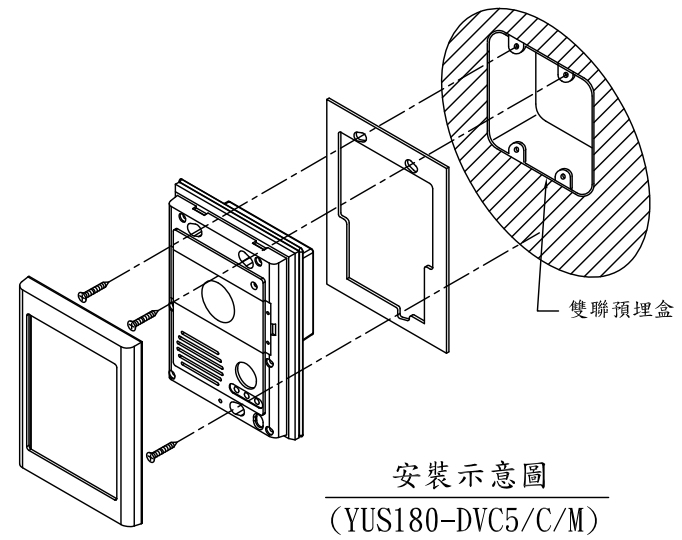

1.

外觀尺寸：長120mm*寬120mm*高13mm(嵌入33mm)
YUS180-DVC2-1C/YUS180-DV2-1C：長120mm*寬120mm*高26mm(嵌入30mm)

2.

外觀尺寸：長153mm*寬115mm*高23mm(嵌入29mm)

3.

外觀尺寸：長188mm*寬117mm*高46mm

4.

喇叭音量大小調整示意圖
(YUS180-DV2-1/1C/1M/1K)
(YUS180-DVC2-1/1C/1M/1K)

5.

喇叭音量大小調整示意圖
(YUS180-DVC5/C/M)