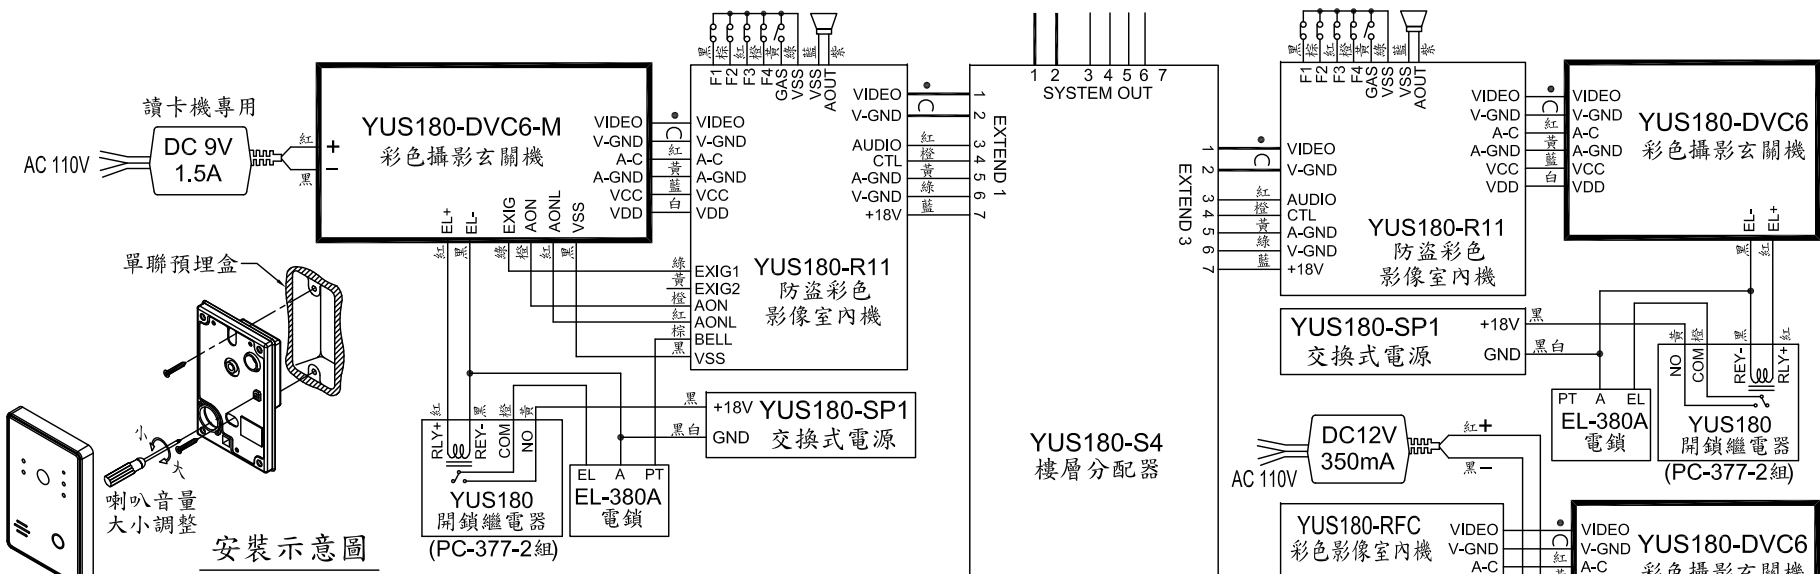

# 俞氏牌 攝影玄關機接線圖 (YUS180-DVC6/DVC6-M)

外觀尺寸：長140mm\*寬90mm\*高15mm (嵌入26mm)

- 註：① 如有裝震撼喇叭請外加電源。  
 ② 幹線同軸線用5C2V，支線同軸用3C2V。  
 ③ 門口機接線請詳門口機接線圖。  
 ④ 如有外控鎖讀卡機請加電源DC9V 1.5A。  
 ⑤ 有影像室內機每4台共用一個電源(YUS180-SP1)。