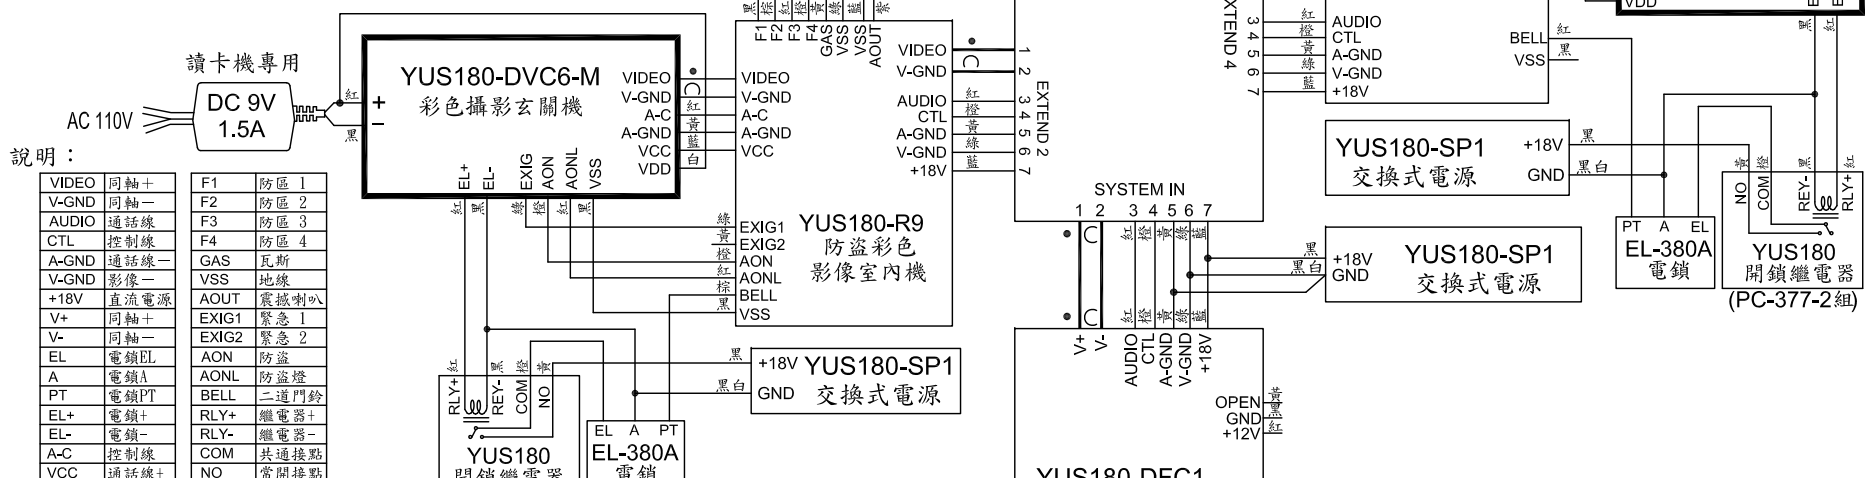

# 俞氏牌 攝影玄關機接線圖 (YUS180-DVC6/DVC6-M)

外觀尺寸：長140mm\*寬90mm\*高15mm (嵌入26mm)

- 註：① 如有裝震撼喇叭請外加電源。  
 ② 幹線同軸線用5C2V，支線同軸用3C2V。  
 ③ 門口機接線請詳門口機接線圖。  
 ④ 如有外控鎖讀卡機請加電源DC9V 1.5A。  
 ⑤ 有影像室內機每4台共用一個電源(YUS180-SP1)。