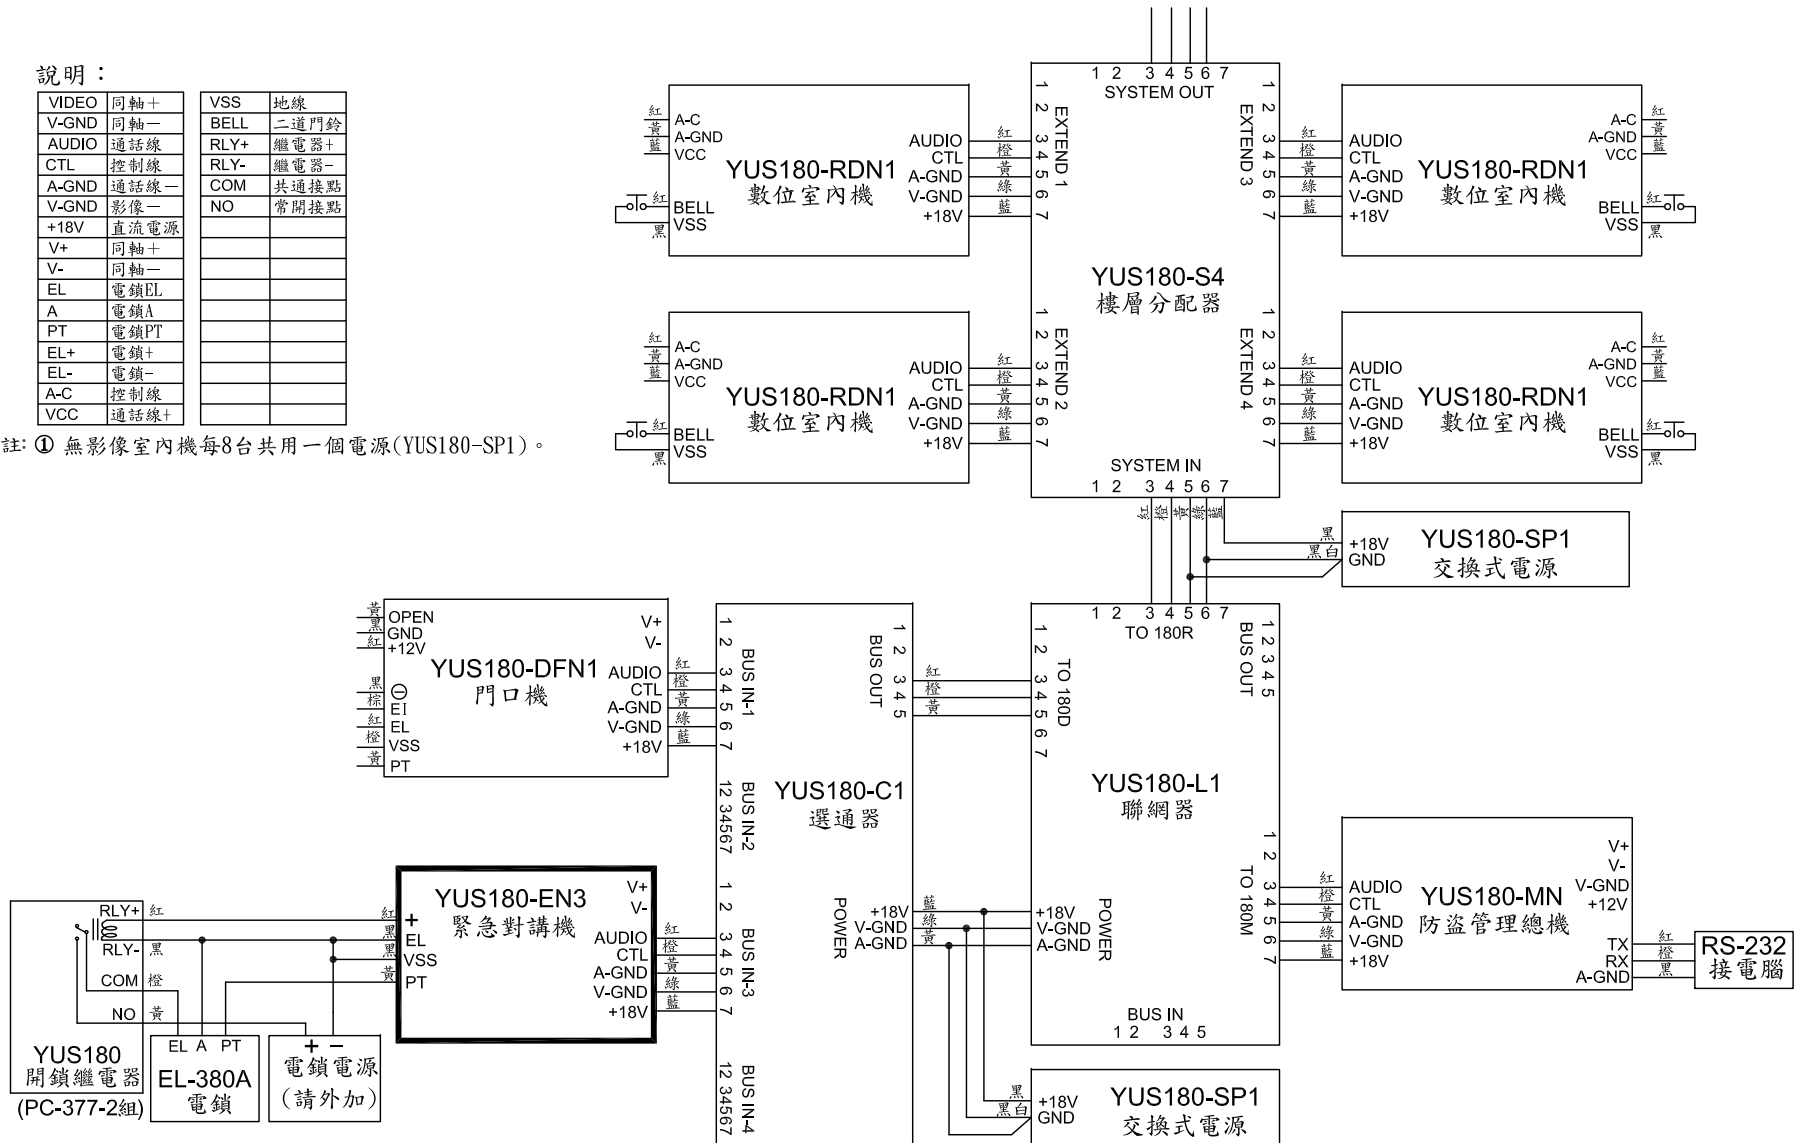

# 俞氏牌 YUS180-EN3 緊急對講機接線圖(有大門口機)

說明：

VIDEO	同軸+	VSS	地線
V-GND	同軸-	BELL	二道門鈴
AUDIO	通話線	RLY+	繼電器+
CTL	控制線	RLY-	繼電器-
A-GND	通話線-	COM	共通接點
V-GND	影像-	NO	常開接點
+18V	直流電源		
V+	同軸+		
V-	同軸-		
EL	電鎖EL		
A	電鎖A		
PT	電鎖PT		
EL+	電鎖+		
EL-	電鎖-		
A-C	控制線		
VCC	通話線+		

# 俞氏牌 YUS180-EN3 緊急對講機接線圖(無大門口機)

說明：

VIDEO	同軸+	VSS	地線
V-GND	同軸-	BELL	二道門鈴
AUDIO	通話線	RLY+	繼電器+
CTL	控制線	RLY-	繼電器-
A-GND	通話線-	COM	共通接點
V-GND	影像-	NO	常開接點
+18V	直流電源		
V+	同軸+		
V-	同軸-		
EL	電鎖EL		
A	電鎖A		
PT	電鎖PT		
EL+	電鎖+		
EL-	電鎖-		
A-C	控制線		
VCC	通話線+		