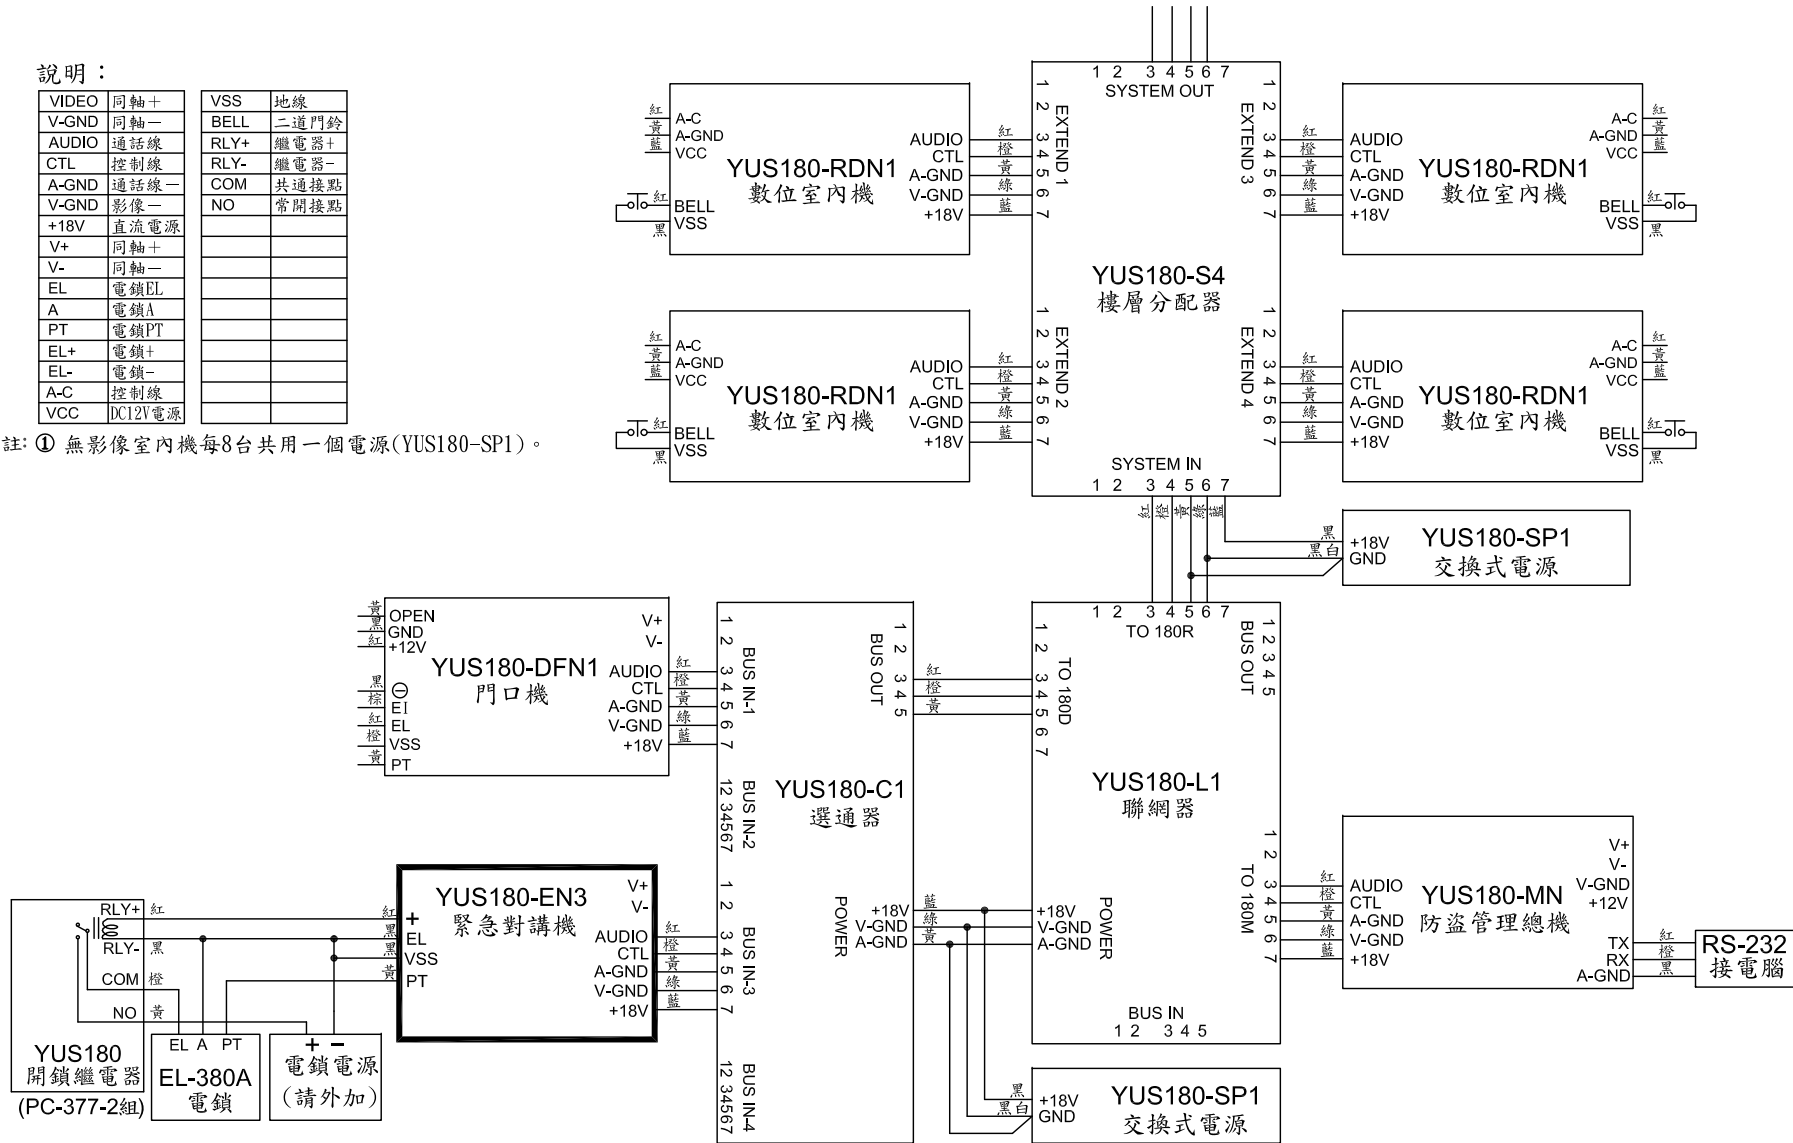

俞氏牌 YUS180-EN3 緊急對講機接線圖(有大門口機)

說明：

VIDEO	同軸+	VSS	地線
V-GND	同軸-	BELL	二道門鈴
AUDIO	通話線	RLY+	繼電器+
CTL	控制線	RLY-	繼電器-
A-GND	通話線-	COM	共通接點
V-GND	影像-	NO	常開接點
+18V	直流電源		
V+	同軸+		
V-	同軸-		
EL	電鎖EL		
A	電鎖A		
PT	電鎖PT		
EL+	電鎖+		
EL-	電鎖-		
A-C	控制線		
VCC	DC12V電源		

註：① 無影像室內機每8台共用一個電源(YUS180-SP1)。

俞氏牌 YUS180-EN3緊急對講機接線圖(無大門口機)

說明：

VIDEO	同軸+	VSS	地線
V-GND	同軸-	BELL	二道門鈴
AUDIO	通話線	RLY+	繼電器+
CTL	控制線	RLY-	繼電器-
A-GND	通話線-	COM	共通接點
V-GND	影像-	NO	常開接點
+18V	直流電源		
V+	同軸+		
V-	同軸-		
EL	電鎖EL		
A	電鎖A		
PT	電鎖PT		
EL+	電鎖+		
EL-	電鎖-		
A-C	控制線		
VCC	DC12V電源		