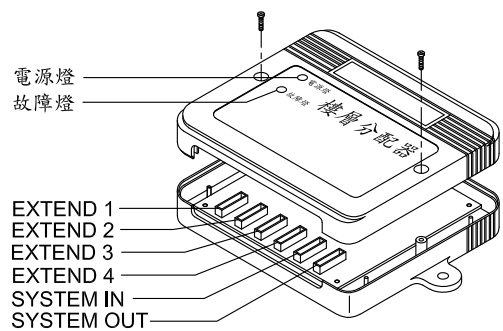

數位室內機
(RJN)

外觀尺寸：長212mm*寬125mm*高32mm

4.

數位防盜內線室內機
(RJS)

外觀尺寸：長212mm*寬125mm*高32mm

5.

數位室內機
(RDN1)

外觀尺寸：長210mm*寬90mm*高69mm

6.

S4樓層分配器

外觀尺寸：長180mm*寬125mm*高32mm