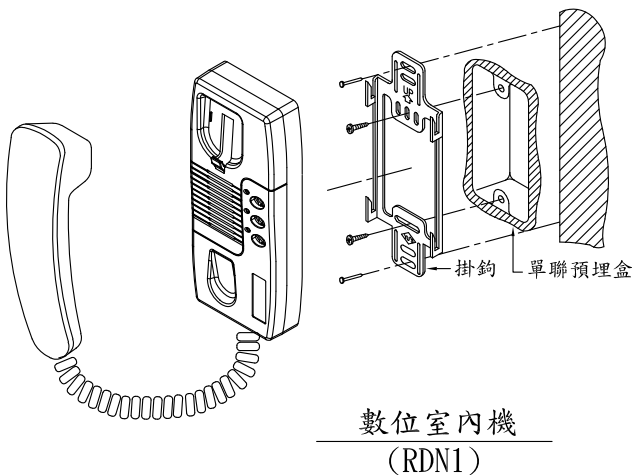

數位室內機
(RJN)

外觀尺寸：長212mm*寬125mm*高32mm

4.

數位防盜內線室內機
(RJS)

外觀尺寸：長212mm*寬125mm*高32mm

5.

數位室內機
(RDN1)

外觀尺寸：長210mm*寬90mm*高69mm

6.

S4樓層分配器

外觀尺寸：長180mm*寬125mm*高32mm