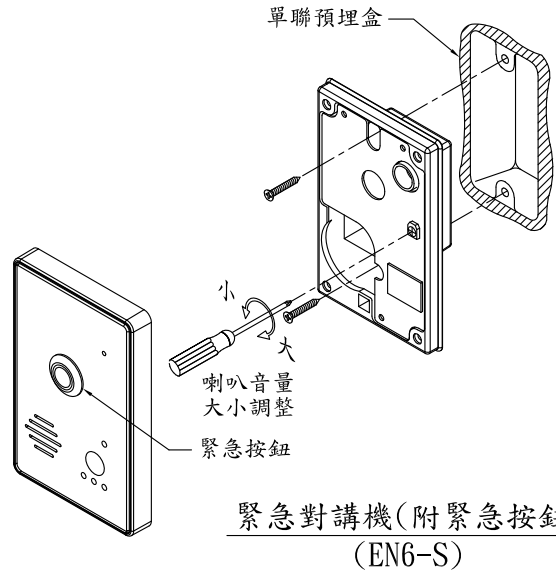

俞氏牌 EN6/EN6-S 緊急對講機 接線圖

EN6/EN6-S 房號設定方法

在遙控器上按“密碼”“1 2 3 4”（原始密碼）“#”
 “1#” “****”（4碼機號）“#”。

所設定的號碼為新房號，響一長聲確認後退出設定狀態。

- 說明：
- A. 每按一次鍵，有一短聲提示，表示按鍵有效。
 - B. 兩次按鍵的間隔時間應小於5秒鐘，否則自動返回待機狀態。

註：① 有防盜室內機每4台共用一個電源(SP1)。
 ② 無影像室內機每8台共用一個電源(SP1)。

YUS180系統各機種安裝示意圖

1.

緊急對講機
(EN6)

外觀尺寸：長140mm*寬90mm*高15mm(嵌入26mm)

2.

緊急對講機(附緊急按鈕)
(EN6-S)

外觀尺寸：長140mm*寬90mm*高15mm(嵌入26mm)

3.

數位室內機
(RJN)

外觀尺寸：長212mm*寬125mm*高32mm

4.

數位防盜內線室內機
(RJS)

外觀尺寸：長212mm*寬125mm*高32mm

5.

數位室內機
(RDN1)

外觀尺寸：長210mm*寬90mm*高69mm

6.

S4樓層分配器

外觀尺寸：長180mm*寬125mm*高32mm