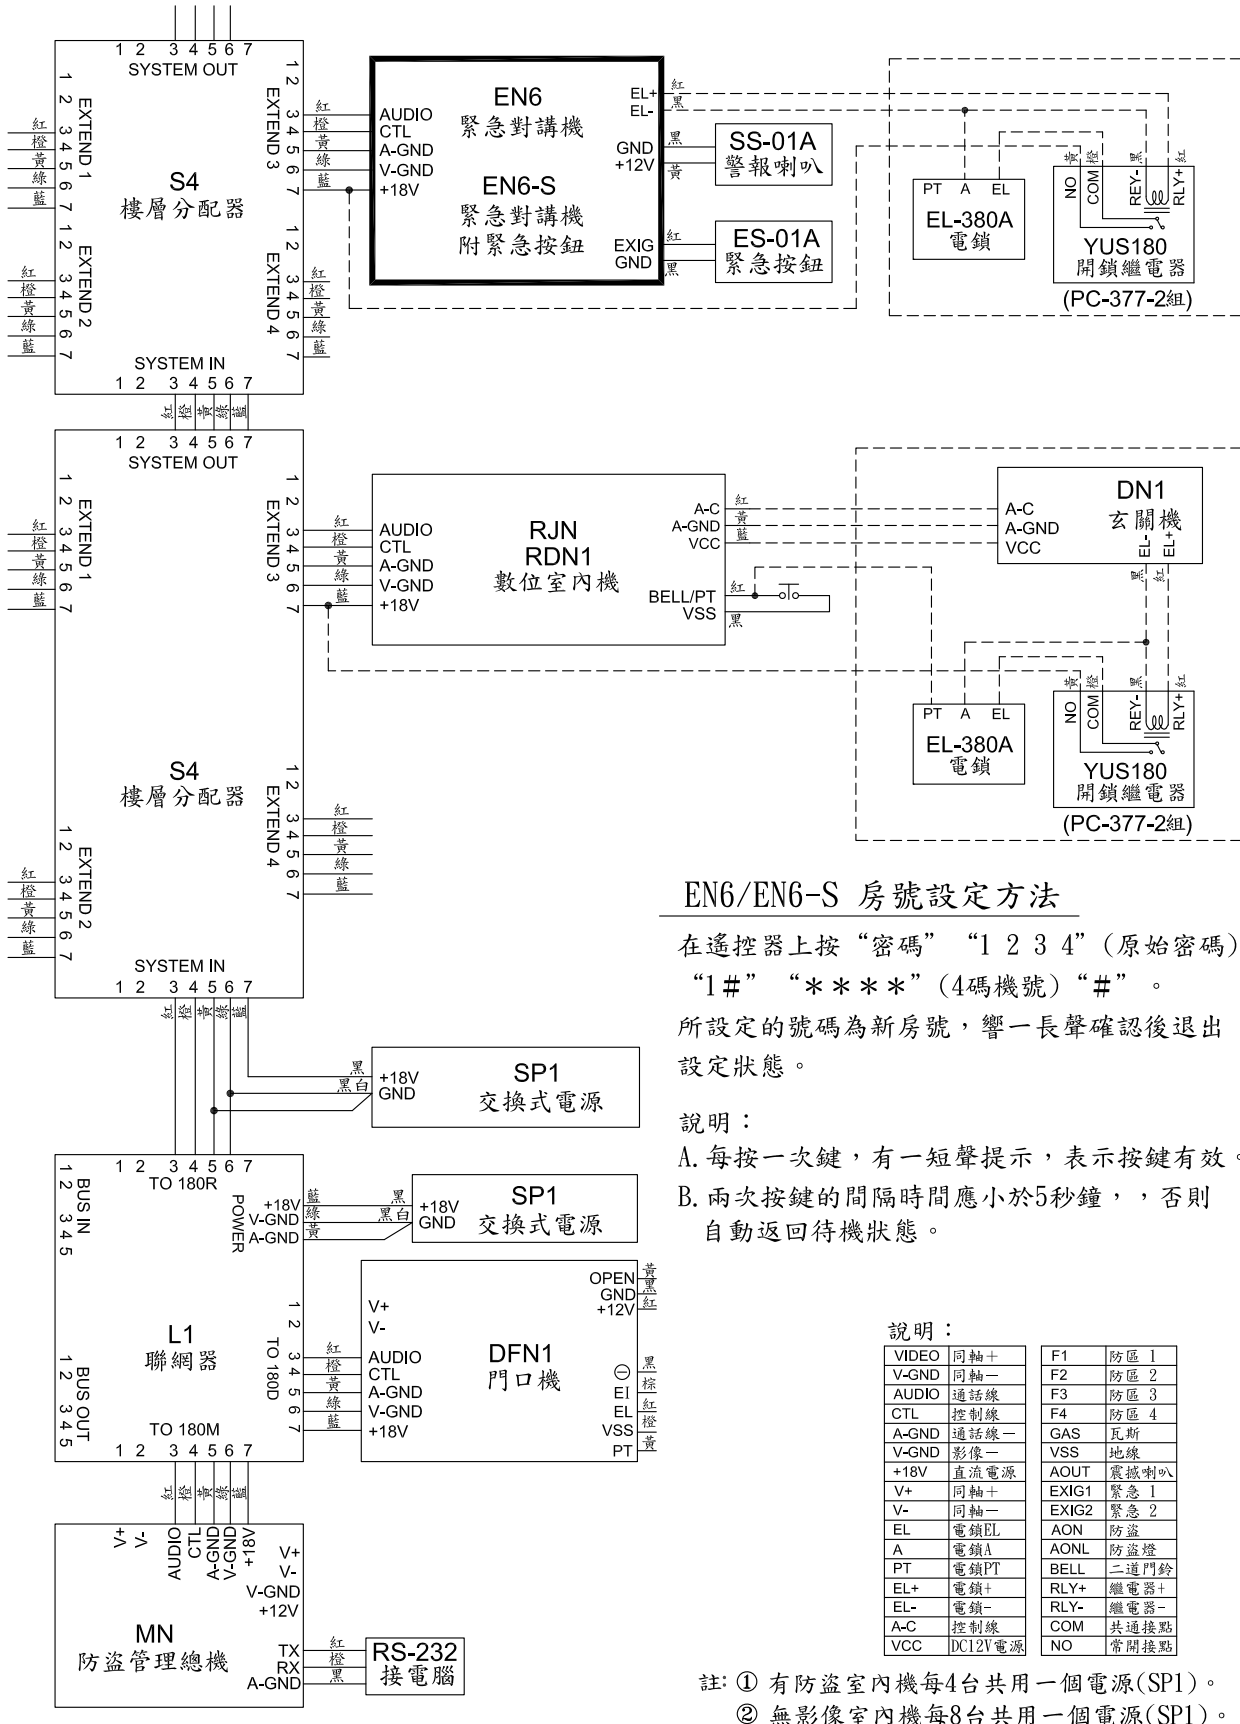

俞氏牌 EN6/EN6-S 緊急對講機 接線圖

EN6/EN6-S 房號設定方法

在遙控器上按“密碼”“1 2 3 4”（原始密碼）“#”
 “1#” “****”（4碼機號）“#”。

所設定的號碼為新房號，響一長聲確認後退出設定狀態。

- 說明：
- A. 每按一次鍵，有一短聲提示，表示按鍵有效。
 - B. 兩次按鍵的間隔時間應小於5秒鐘，否則自動返回待機狀態。

註：① 有防盜室內機每4台共用一個電源(SP1)。
 ② 無影像室內機每8台共用一個電源(SP1)。

YUS180系統各機種安裝示意圖

1.

緊急對講機
(EN6)

外觀尺寸：長140mm*寬90mm*高15mm(嵌入26mm)

2.

緊急對講機(附緊急按鈕)
(EN6-S)

外觀尺寸：長140mm*寬90mm*高15mm(嵌入26mm)

3.

數位室內機
(RJN)

外觀尺寸：長212mm*寬125mm*高32mm

4.

數位防盜內線室內機
(RJS)

外觀尺寸：長212mm*寬125mm*高32mm

5.

數位室內機
(RDN1)

外觀尺寸：長210mm*寬90mm*高69mm

6.

S4樓層分配器

外觀尺寸：長180mm*寬125mm*高32mm