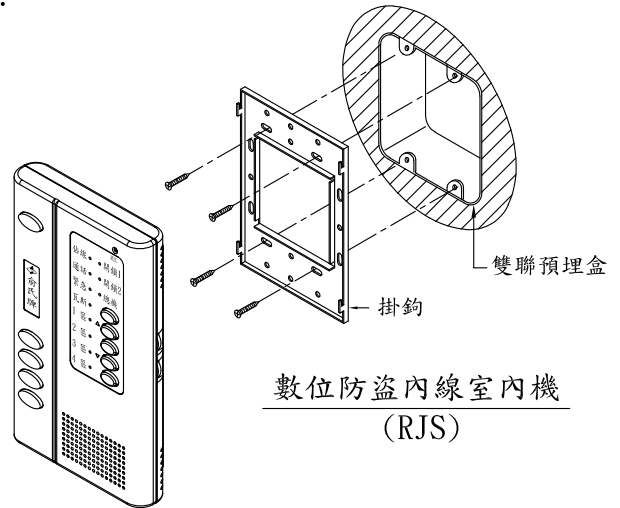

俞氏牌 EN6/EN6-S 緊急對講機 接線圖

EN6/EN6-S 房號設定方法

在遙控器上按“密碼”“1 2 3 4”（原始密碼）“#”
 “1#” “****”（4碼機號）“#”。

所設定的號碼為新房號，響一長聲確認後退出設定狀態。

- 說明：
- A. 每按一次鍵，有一短聲提示，表示按鍵有效。
 - B. 兩次按鍵的間隔時間應小於5秒鐘，否則自動返回待機狀態。

註：① 有防盜室內機每4台共用一個電源(SP1)。
 ② 無影像室內機每8台共用一個電源(SP1)。

YUS180系統各機種安裝示意圖

1.

緊急對講機
(EN6)

外觀尺寸：長140mm*寬90mm*高15mm(嵌入26mm)

2.

緊急對講機(附緊急按鈕)
(EN6-S)

外觀尺寸：長140mm*寬90mm*高15mm(嵌入26mm)

3.

數位室內機
(RJN)

外觀尺寸：長212mm*寬125mm*高32mm

4.

數位防盜內線室內機
(RJS)

外觀尺寸：長212mm*寬125mm*高32mm

5.

數位室內機
(RDN1)

外觀尺寸：長210mm*寬90mm*高69mm

6.

S4樓層分配器

外觀尺寸：長180mm*寬125mm*高32mm