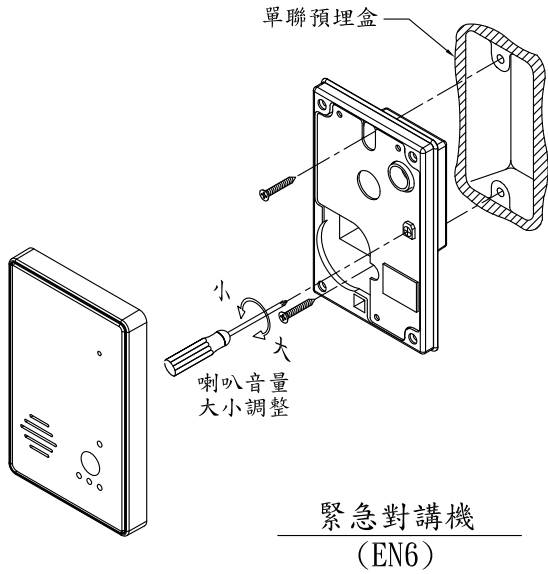

俞氏牌 EN6/EN6-S 緊急對講機 接線圖

EN6/EN6-S 房號設定方法

在遙控器上按“密碼”“1 2 3 4”（原始密碼）“#”
 “1#” “****”（4碼機號）“#”。

所設定的號碼為新房號，響一長聲確認後退出設定狀態。

- 說明：
- A. 每按一次鍵，有一短聲提示，表示按鍵有效。
 - B. 兩次按鍵的間隔時間應小於5秒鐘，否則自動返回待機狀態。

註：① 有防盜室內機每4台共用一個電源(SP1)。
 ② 無影像室內機每8台共用一個電源(SP1)。

YUS180系統各機種安裝示意圖

1.

緊急對講機
(EN6)

外觀尺寸：長140mm*寬90mm*高15mm(嵌入26mm)

2.

緊急對講機(附緊急按鈕)
(EN6-S)

外觀尺寸：長140mm*寬90mm*高15mm(嵌入26mm)

3.

數位室內機
(RJN)

外觀尺寸：長212mm*寬125mm*高32mm

4.

數位防盜內線室內機
(RJS)

外觀尺寸：長212mm*寬125mm*高32mm

5.

數位室內機
(RDN1)

外觀尺寸：長210mm*寬90mm*高69mm

6.

S4樓層分配器

外觀尺寸：長180mm*寬125mm*高32mm