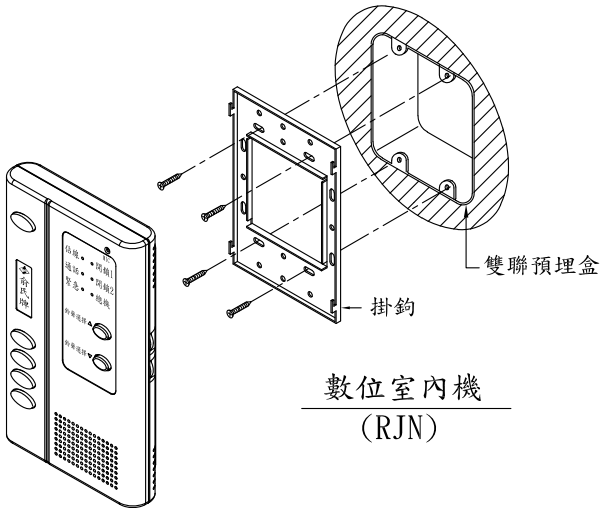

俞氏牌 EN6/EN6-S 緊急對講機 接線圖

EN6/EN6-S 房號設定方法

在遙控器上按“密碼”“1 2 3 4”（原始密碼）“#”
 “1#” “****”（4碼機號）“#”。

所設定的號碼為新房號，響一長聲確認後退出設定狀態。

- 說明：
- A. 每按一次鍵，有一短聲提示，表示按鍵有效。
 - B. 兩次按鍵的間隔時間應小於5秒鐘，否則自動返回待機狀態。

註：① 有防盜室內機每4台共用一個電源(SP1)。
 ② 無影像室內機每8台共用一個電源(SP1)。

YUS180系統各機種安裝示意圖

1.

緊急對講機
(EN6)

外觀尺寸：長140mm*寬90mm*高15mm(嵌入26mm)

2.

緊急對講機(附緊急按鈕)
(EN6-S)

外觀尺寸：長140mm*寬90mm*高15mm(嵌入26mm)

3.

數位室內機
(RJN)

外觀尺寸：長212mm*寬125mm*高32mm

4.

數位防盜內線室內機
(RJS)

外觀尺寸：長212mm*寬125mm*高32mm

5.

數位室內機
(RDN1)

外觀尺寸：長210mm*寬90mm*高69mm

6.

S4樓層分配器

外觀尺寸：長180mm*寬125mm*高32mm