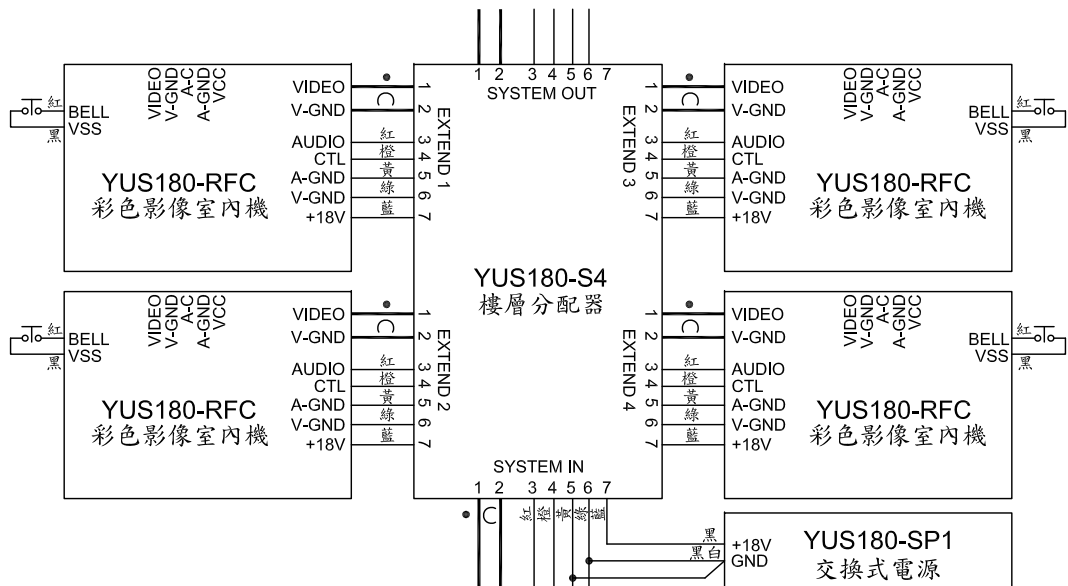

# 俞氏牌 YUS180-EV3/EVC3緊急對講機接線圖(有大門口機)

說明：

VIDEO	同軸+	VSS	地線
V-GND	同軸-	BELL	二道門鈴
AUDIO	通話線	A-C	控制線
CTL	控制線	VCC	通話線+
A-GND	通話線-		
V-GND	影像-		
+18V	直流電源		
V+	同軸+		
V-	同軸-		
EL	電鎖EL		
A	電鎖A		
PT	電鎖PT		
RLY+	繼電器+		
RLY-	繼電器-		
COM	共通接點		
NO	常開接點		

- 註：① 有影像室內機每4台共用一個電源(YUS180-SP1)。  
 ② 如有加裝附件，接線圖另附。  
 ③ 幹線同軸線用5C2V，支線同軸用3C2V。  
 ④ 黑白室內機最後一台請切75Ω阻抗匹配。  
 (彩色室內機不要切)

# 俞氏牌 YUS180-EV3/EVC3緊急對講機接線圖(無大門口機)

說明：

VIDEO	同軸+	VSS	地線
V-GND	同軸-	BELL	二道門鈴
AUDIO	通話線	A-C	控制線
CTL	控制線	VCC	通話線+
A-GND	通話線-		
V-GND	影像-		
+18V	直流電源		
V+	同軸+		
V-	同軸-		
EL	電鎖EL		
A	電鎖A		
PT	電鎖PT		
RLY+	繼電器+		
RLY-	繼電器-		
COM	共通接點		
NO	常開接點		

## 安裝示意圖

外觀尺寸：長120mm\*寬120mm\*高13mm(嵌入33mm)