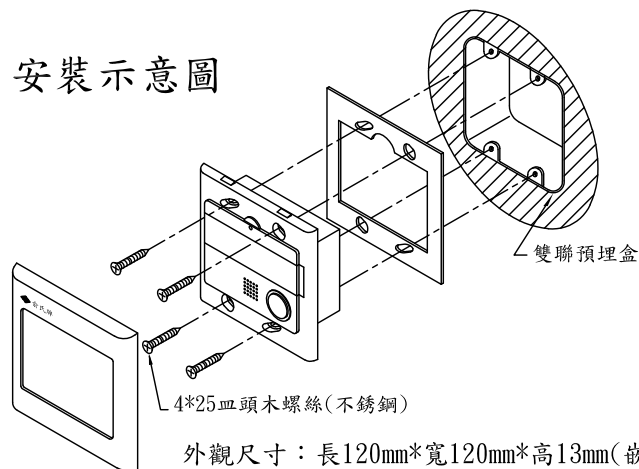

# 俞氏牌 YUS180-EV3/EVC3緊急對講機接線圖(有大門口機)

說明：

VIDEO	同軸+	VSS	地線
V-GND	同軸-	BELL	二道門鈴
AUDIO	通話線	A-C	控制線
CTL	控制線	VCC	通話線+
A-GND	通話線-		
V-GND	影像-		
+18V	直流電源		
V+	同軸+		
V-	同軸-		
EL	電鎖EL		
A	電鎖A		
PT	電鎖PT		
RLY+	繼電器+		
RLY-	繼電器-		
COM	共通接點		
NO	常開接點		

- 註：① 有影像室內機每4台共用一個電源(YUS180-SP1)。  
 ② 如有加裝附件，接線圖另附。  
 ③ 幹線同軸線用5C2V，支線同軸用3C2V。  
 ④ 黑白室內機最後一台請切75Ω阻抗匹配。  
 (彩色室內機不要切)

# 俞氏牌 YUS180-EV3/EVC3緊急對講機接線圖(無大門口機)

說明：

VIDEO	同軸+	VSS	地線
V-GND	同軸-	BELL	二道門鈴
AUDIO	通話線	A-C	控制線
CTL	控制線	VCC	通話線+
A-GND	通話線-		
V-GND	影像-		
+18V	直流電源		
V+	同軸+		
V-	同軸-		
EL	電鎖EL		
A	電鎖A		
PT	電鎖PT		
RLY+	繼電器+		
RLY-	繼電器-		
COM	共通接點		
NO	常開接點		

## 安裝示意圖

外觀尺寸：長120mm\*寬120mm\*高13mm(嵌入33mm)