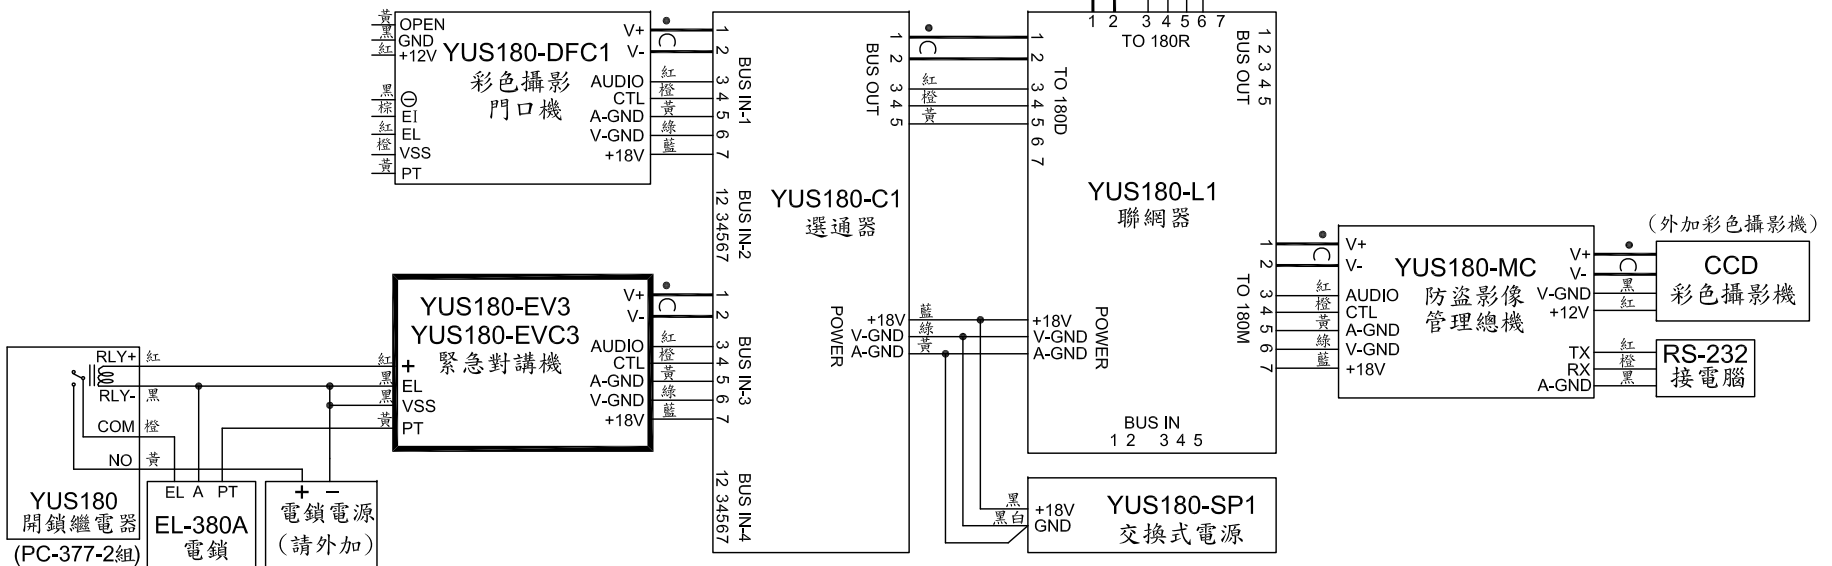

# 俞氏牌 YUS180-EV3/EVC3緊急對講機接線圖(有大門口機)

說明：

VIDEO	同軸+	VSS	地線
V-GND	同軸-	BELL	二道門鈴
AUDIO	通話線	A-C	控制線
CTL	控制線	VCC	通話線+
A-GND	通話線-		
V-GND	影像-		
+18V	直流電源		
V+	同軸+		
V-	同軸-		
EL	電鎖EL		
A	電鎖A		
PT	電鎖PT		
RLY+	繼電器+		
RLY-	繼電器-		
COM	共通接點		
NO	常開接點		

- 註：① 有影像室內機每4台共用一個電源(YUS180-SP1)。  
 ② 如有加裝附件，接線圖另附。  
 ③ 幹線同軸線用5C2V，支線同軸用3C2V。  
 ④ 黑白室內機最後一台請切75Ω阻抗匹配。  
 (彩色室內機不要切)

# 俞氏牌 YUS180-EV3/EVC3緊急對講機接線圖(無大門口機)

說明：

VIDEO	同軸+	VSS	地線
V-GND	同軸-	BELL	二道門鈴
AUDIO	通話線	A-C	控制線
CTL	控制線	VCC	通話線+
A-GND	通話線-		
V-GND	影像-		
+18V	直流電源		
V+	同軸+		
V-	同軸-		
EL	電鎖EL		
A	電鎖A		
PT	電鎖PT		
RLY+	繼電器+		
RLY-	繼電器-		
COM	共通接點		
NO	常開接點		

## 安裝示意圖

外觀尺寸：長120mm\*寬120mm\*高13mm(嵌入33mm)