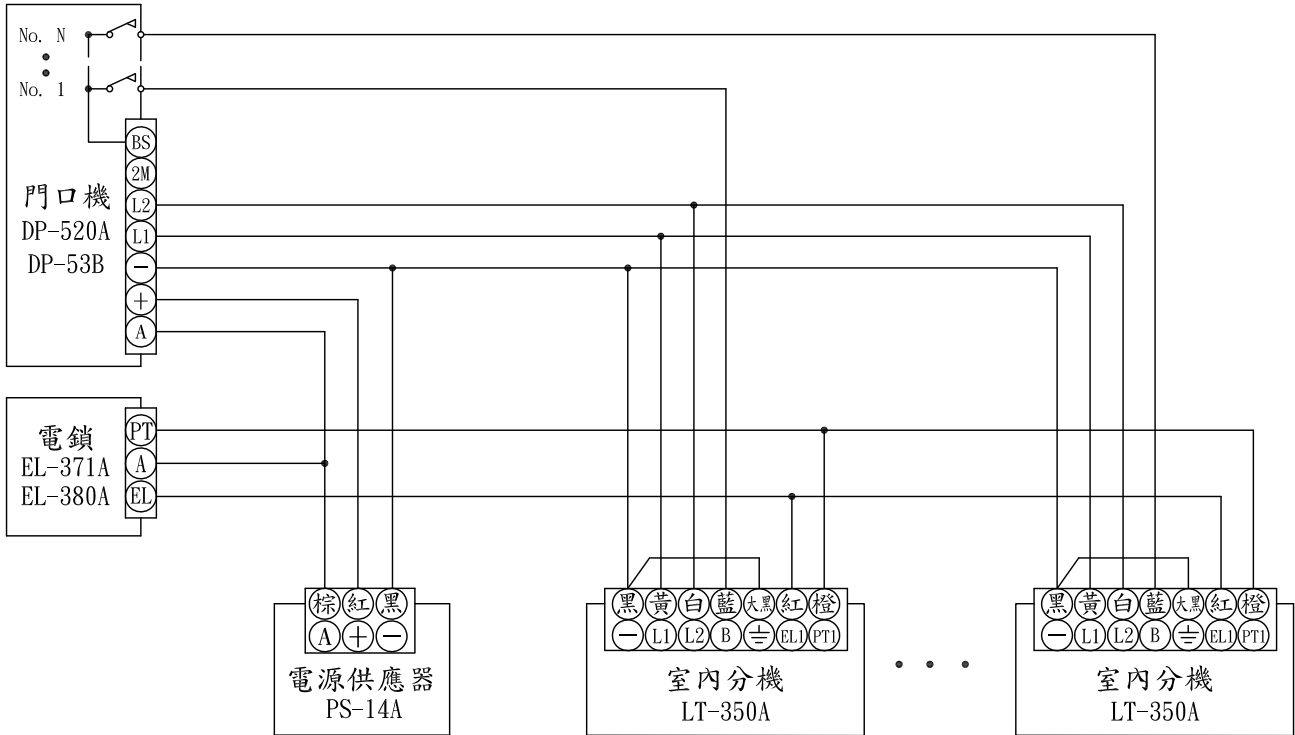

俞氏牌 電鎖對講機接線圖LT-350A 12戶以下用

注意：不超12戶時，⊖與⊕需短路，只接一條線。

俞氏牌 電鎖對講機接線圖LT-350A 超過12戶時用

注意：超過12戶時，⊖與⊕需各別分開接線及加裝一個電源供應器，可防止交流聲。

各部功能示意圖
鋁框門口機(DP-520A)

外觀尺寸: (訂製品)

安裝示意圖
(DP-520A)

各部功能示意圖
門口機(DP-53B)

外觀尺寸: 長281mm*寬194mm*高42mm

安裝示意圖
(DP-53B)

各部功能示意圖
電源供應器(PS-14A)

外觀尺寸: 長137mm*寬85mm*高54mm

各部功能示意圖
電鎖(EL-380A)

外觀尺寸: 長158mm*寬106mm*高48mm

各部功能示意圖
室內分機LT-350A

外觀尺寸: 長210mm*寬90mm*高69mm

安裝示意圖
LT-350A