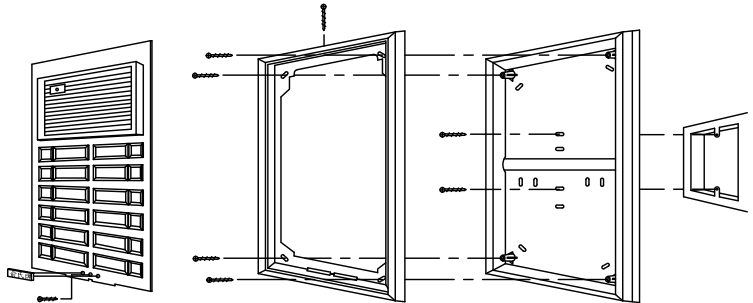

俞氏牌 電鎖對講機接線圖LT-350A 12戶以下用

注意：不超12戶時，⊖與⊕需短路，只接一條線。

俞氏牌 電鎖對講機接線圖LT-350A 超過12戶時用

注意：超過12戶時，⊖與⊕需各別分開接線及加裝一個電源供應器，可防止交流聲。

各部功能示意圖
鋁框門口機(DP-520A)

外觀尺寸: (訂製品)

安裝示意圖
(DP-520A)

各部功能示意圖
門口機(DP-53B)

外觀尺寸: 長281mm*寬194mm*高42mm

安裝示意圖
(DP-53B)

各部功能示意圖
電源供應器(PS-14A)

外觀尺寸: 長137mm*寬85mm*高54mm

各部功能示意圖
電鎖(EL-380A)

外觀尺寸: 長158mm*寬106mm*高48mm

各部功能示意圖
室內分機LT-350A

外觀尺寸: 長210mm*寬90mm*高69mm