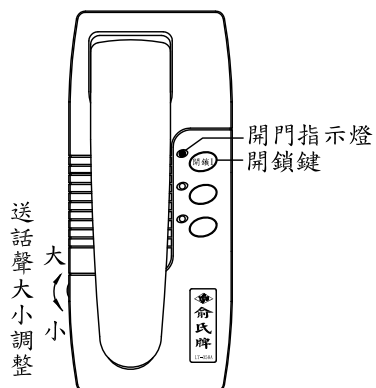

外觀尺寸: 長281mm*寬194mm*高42mm

安裝示意圖
(DP-53B)

各部功能示意圖
電源供應器(PS-14A)

外觀尺寸: 長137mm*寬85mm*高54mm

各部功能示意圖
電鎖(EL-380A)

外觀尺寸: 長158mm*寬106mm*高48mm

各部功能示意圖
室內分機LT-350A

外觀尺寸: 長210mm*寬90mm*高69mm