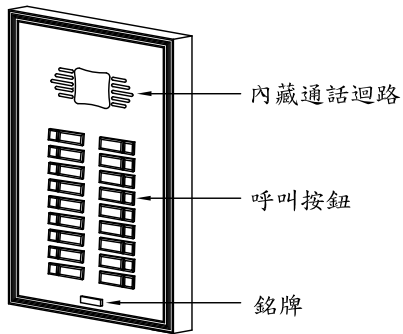

俞氏牌 電鎖對講機接線圖LT-350A 12戶以下用

注意：不超12戶時，⊖與⊕需短路，只接一條線。

俞氏牌 電鎖對講機接線圖LT-350A 超過12戶時用

注意：超過12戶時，⊖與⊕需各別分開接線及加裝一個電源供應器，可防止交流聲。

各部功能示意圖
鋁框門口機(DP-520A)

外觀尺寸: (訂製品)

安裝示意圖
(DP-520A)

各部功能示意圖
門口機(DP-53B)

外觀尺寸: 長281mm*寬194mm*高42mm

安裝示意圖
(DP-53B)

各部功能示意圖
電源供應器(PS-14A)

外觀尺寸: 長137mm*寬85mm*高54mm

各部功能示意圖
電鎖(EL-380A)

外觀尺寸: 長158mm*寬106mm*高48mm

各部功能示意圖
室內分機LT-350A

外觀尺寸: 長210mm*寬90mm*高69mm