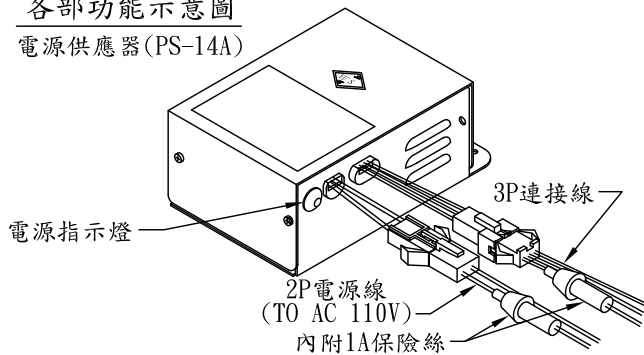

俞氏牌 電鎖對講機接線圖LT-350A 12戶以下用

注意：不超12戶時，⊖與⊕需短路，只接一條線。

俞氏牌 電鎖對講機接線圖LT-350A 超過12戶時用

注意：超過12戶時，⊖與⊕需各別分開接線及加裝一個電源供應器，可防止交流聲。

各部功能示意圖
鋁框門口機(DP-520A)

外觀尺寸: (訂製品)

安裝示意圖
(DP-520A)

各部功能示意圖
門口機(DP-53B)

外觀尺寸: 長281mm*寬194mm*高42mm

安裝示意圖
(DP-53B)

各部功能示意圖
電源供應器(PS-14A)

外觀尺寸: 長137mm*寬85mm*高54mm

各部功能示意圖
電鎖(EL-380A)

外觀尺寸: 長158mm*寬106mm*高48mm

各部功能示意圖
室內分機LT-350A

外觀尺寸: 長210mm*寬90mm*高69mm

安裝示意圖
LT-350A