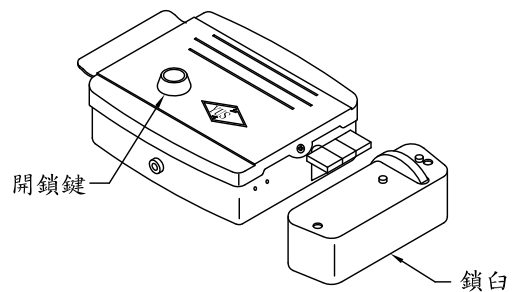

外觀尺寸: 長281mm*寬194mm*高42mm

安裝示意圖
(DP-53B)

各部功能示意圖
電源供應器(PS-14A)

外觀尺寸: 長137mm*寬85mm*高54mm

各部功能示意圖
電鎖(EL-380A)

外觀尺寸: 長158mm*寬106mm*高48mm

各部功能示意圖
室內分機LT-350A

外觀尺寸: 長210mm*寬90mm*高69mm