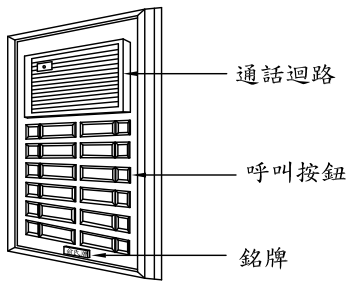

俞氏牌 電鎖對講機接線圖LT-350A 12戶以下用

注意：不超12戶時，⊖與⊕需短路，只接一條線。

俞氏牌 電鎖對講機接線圖LT-350A 超過12戶時用

注意：超過12戶時，⊖與⊕需各別分開接線及加裝一個電源供應器，可防止交流聲。

各部功能示意圖
鋁框門口機(DP-520A)

外觀尺寸: (訂製品)

安裝示意圖
(DP-520A)

各部功能示意圖
門口機(DP-53B)

外觀尺寸: 長281mm*寬194mm*高42mm

安裝示意圖
(DP-53B)

各部功能示意圖
電源供應器(PS-14A)

外觀尺寸: 長137mm*寬85mm*高54mm

各部功能示意圖
電鎖(EL-380A)

外觀尺寸: 長158mm*寬106mm*高48mm

各部功能示意圖
室內分機LT-350A

外觀尺寸: 長210mm*寬90mm*高69mm