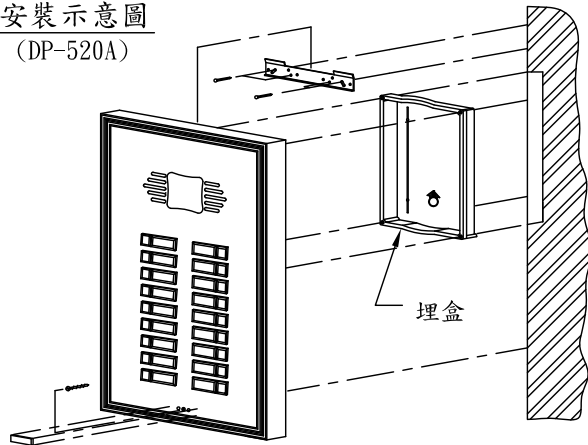

俞氏牌 電鎖對講機接線圖LT-350A 12戶以下用

注意：不超12戶時，⊖與⊕需短路，只接一條線。

俞氏牌 電鎖對講機接線圖LT-350A 超過12戶時用

注意：超過12戶時，⊖與⊕需各別分開接線及加裝一個電源供應器，可防止交流聲。

各部功能示意圖
鋁框門口機(DP-520A)

外觀尺寸: (訂製品)

安裝示意圖
(DP-520A)

各部功能示意圖
門口機(DP-53B)

外觀尺寸: 長281mm*寬194mm*高42mm

安裝示意圖
(DP-53B)

各部功能示意圖
電源供應器(PS-14A)

外觀尺寸: 長137mm*寬85mm*高54mm

各部功能示意圖
電鎖(EL-380A)

外觀尺寸: 長158mm*寬106mm*高48mm

各部功能示意圖
室內分機LT-350A

外觀尺寸: 長210mm*寬90mm*高69mm

安裝示意圖
LT-350A