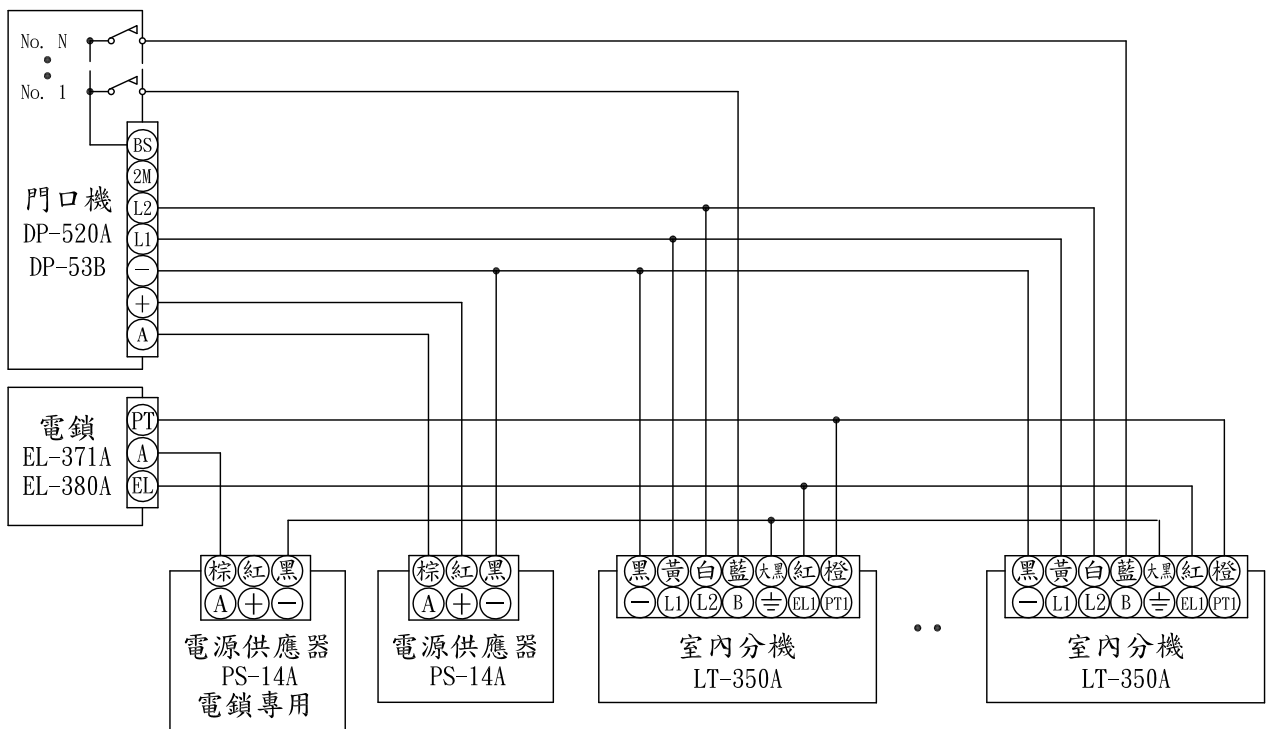

俞氏牌 電鎖對講機接線圖LT-350A 12戶以下用

注意：不超12戶時，⊖與⊕需短路，只接一條線。

俞氏牌 電鎖對講機接線圖LT-350A 超過12戶時用

注意：超過12戶時，⊖與⊕需各別分開接線及加裝一個電源供應器，可防止交流聲。

各部功能示意圖
鋁框門口機(DP-520A)

外觀尺寸: (訂製品)

安裝示意圖
(DP-520A)

各部功能示意圖
門口機(DP-53B)

外觀尺寸: 長281mm*寬194mm*高42mm

安裝示意圖
(DP-53B)

各部功能示意圖
電源供應器(PS-14A)

外觀尺寸: 長137mm*寬85mm*高54mm

各部功能示意圖
電鎖(EL-380A)

外觀尺寸: 長158mm*寬106mm*高48mm

各部功能示意圖
室內分機LT-350A

外觀尺寸: 長210mm*寬90mm*高69mm

安裝示意圖
LT-350A