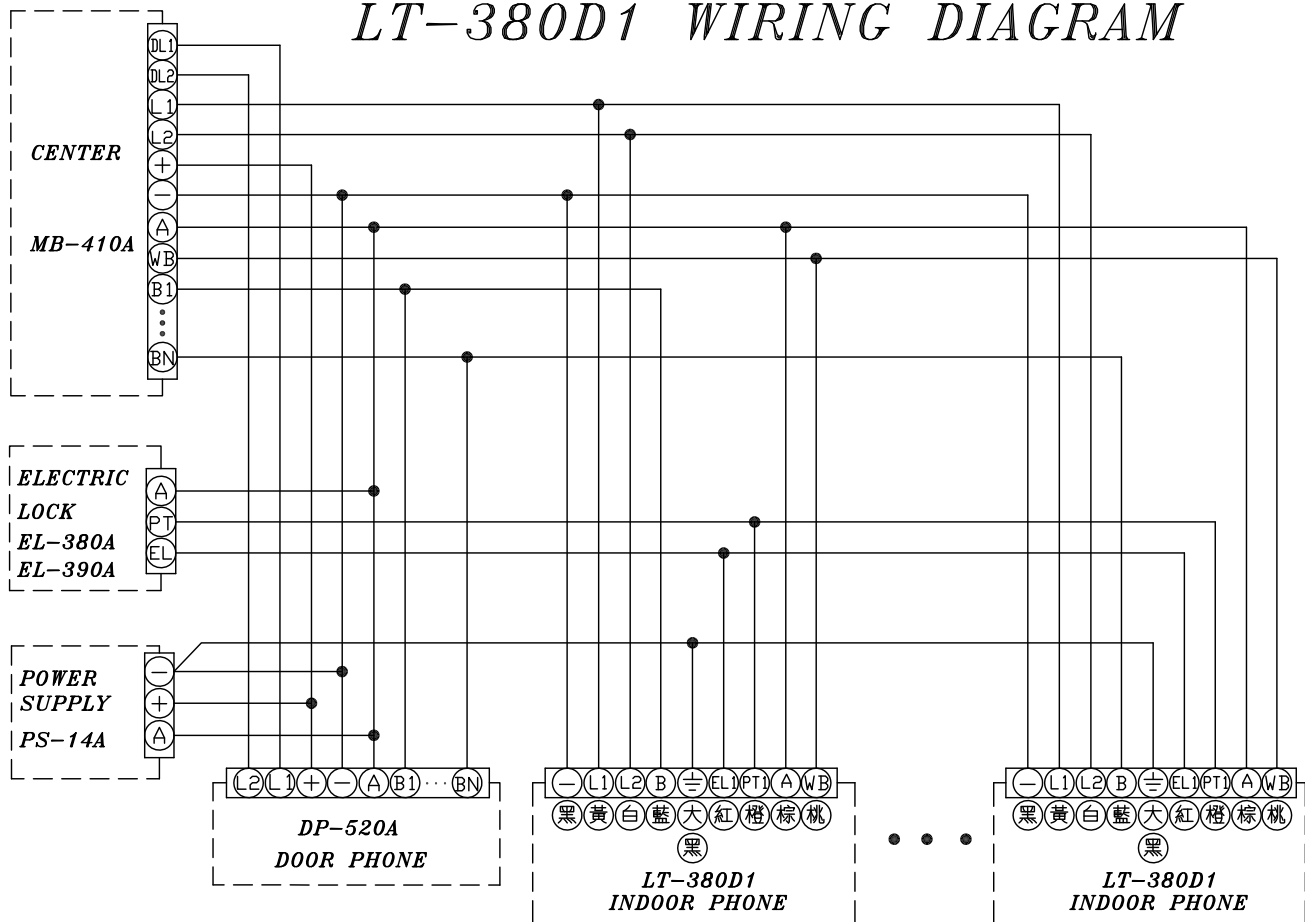

LT-380D1 WIRING DIAGRAM

各部功能示意圖
鋁框門口機(DP-520A)

外觀尺寸：(訂製品)

安裝示意圖
(DP-520A)

各部功能示意圖
電源供應器(PS-14A)

外觀尺寸：長137mm*寬85mm*高54mm

各部功能示意圖
電鎖(EL-380A)

外觀尺寸：長158mm*寬106mm*高48mm