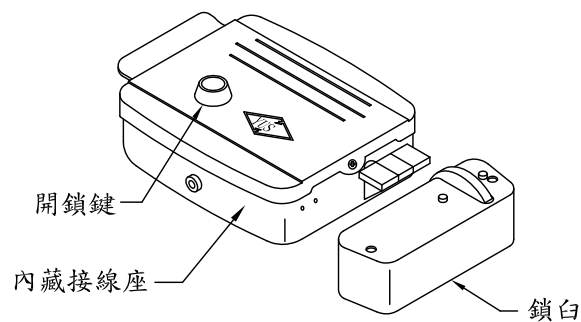

LT-380D1 WIRING DIAGRAM

各部功能示意圖
鋁框門口機(DP-520A)

外觀尺寸：(訂製品)

安裝示意圖
(DP-520A)

各部功能示意圖
電源供應器(PS-14A)

外觀尺寸：長137mm*寬85mm*高54mm

各部功能示意圖
電鎖(EL-380A)

外觀尺寸：長158mm*寬106mm*高48mm