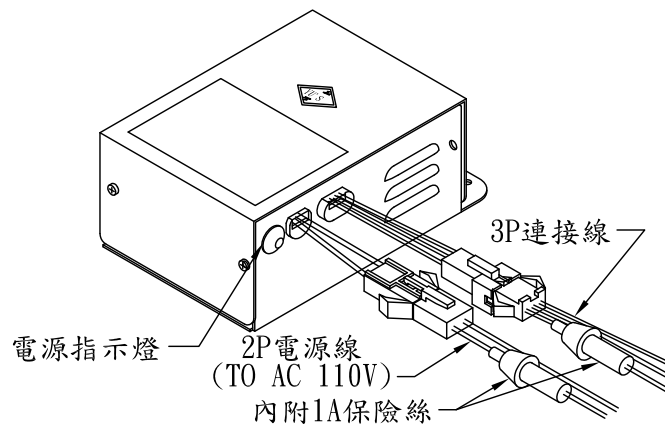

LT-380D1 WIRING DIAGRAM

各部功能示意圖
鋁框門口機(DP-520A)

外觀尺寸：(訂製品)

安裝示意圖
(DP-520A)

各部功能示意圖
電源供應器(PS-14A)

外觀尺寸：長137mm*寬85mm*高54mm

各部功能示意圖
電鎖(EL-380A)

外觀尺寸：長158mm*寬106mm*高48mm