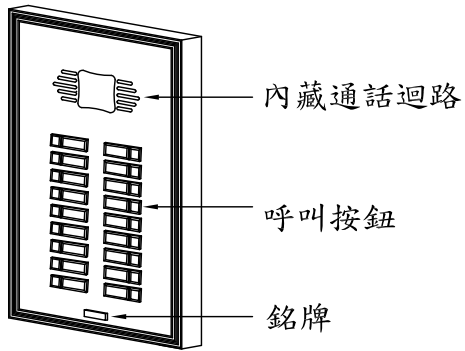

LT-380D1 WIRING DIAGRAM

各部功能示意圖
鋁框門口機(DP-520A)

外觀尺寸：(訂製品)

安裝示意圖
(DP-520A)

各部功能示意圖
電源供應器(PS-14A)

外觀尺寸：長137mm*寬85mm*高54mm

各部功能示意圖
電鎖(EL-380A)

外觀尺寸：長158mm*寬106mm*高48mm