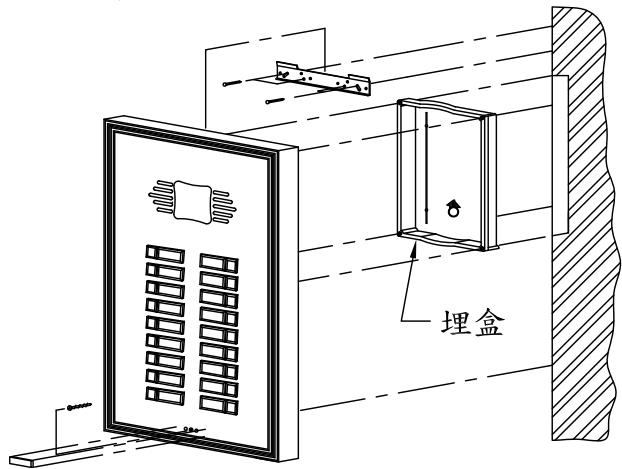

LT-380D1 WIRING DIAGRAM

各部功能示意圖
鋁框門口機(DP-520A)

外觀尺寸：(訂製品)

安裝示意圖
(DP-520A)

各部功能示意圖
電源供應器(PS-14A)

外觀尺寸：長137mm*寬85mm*高54mm

各部功能示意圖
電鎖(EL-380A)

外觀尺寸：長158mm*寬106mm*高48mm