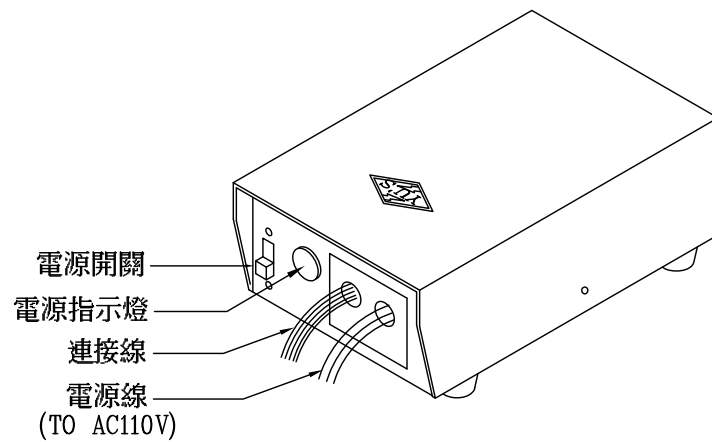

## 俞氏牌 電鎖對講機接線圖 LT-385A

註 : 1. 本系統有與門口機密話對講, 開鎖及 1~6 台室內機相互呼叫對講等功能。  
2. 1 號室內機 OP1 跳線插至 1, 2 號室內機跳線插至 2, 依此類推。

各部功能示意圖  
門口機 (DP-53B)

安裝示意圖  
(DP-53B)

外觀尺寸: 長 281mm × 寬 194mm × 高 42mm

各部功能示意圖  
保密箱 (CC-12A)

外觀尺寸: 長 156mm × 寬 95mm × 高 57mm

各部功能示意圖  
電鎖 (EL-380A)

外觀尺寸: 長 158mm × 寬 106mm × 高 48mm