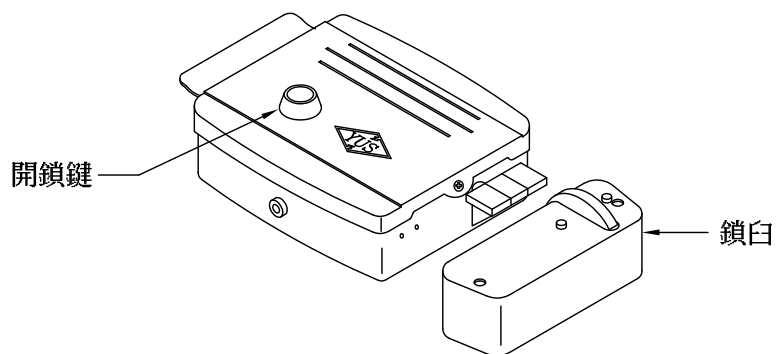

## 俞氏牌 電鎖對講機接線圖 LT-385A

註 : 1. 本系統有與門口機密話對講, 開鎖及 1~6 台室內機相互呼叫對講等功能。  
2. 1 號室內機 OP1 跳線插至 1, 2 號室內機跳線插至 2, 依此類推。

各部功能示意圖  
門口機 (DP-53B)

安裝示意圖  
(DP-53B)

外觀尺寸: 長 281mm × 寬 194mm × 高 42mm

各部功能示意圖  
保密箱 (CC-12A)

外觀尺寸: 長 156mm × 寬 95mm × 高 57mm

各部功能示意圖  
電鎖 (EL-380A)

外觀尺寸: 長 158mm × 寬 106mm × 高 48mm