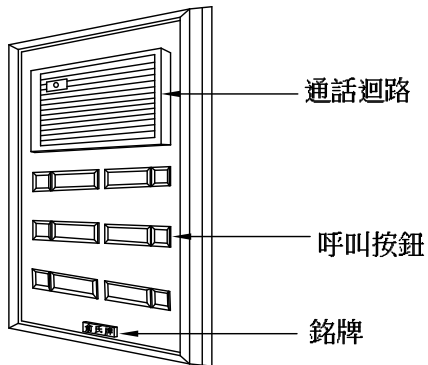

## 俞氏牌 電鎖對講機接線圖 LT-385A

註 : 1. 本系統有與門口機密話對講, 開鎖及 1~6 台室內機相互呼叫對講等功能。  
2. 1 號室內機 OP1 跳線插至 1, 2 號室內機跳線插至 2, 依此類推。

各部功能示意圖  
門口機 (DP-53B)

安裝示意圖  
(DP-53B)

外觀尺寸: 長 281mm × 寬 194mm × 高 42mm

各部功能示意圖  
保密箱 (CC-12A)

外觀尺寸: 長 156mm × 寬 95mm × 高 57mm

各部功能示意圖  
電鎖 (EL-380A)

外觀尺寸: 長 158mm × 寬 106mm × 高 48mm