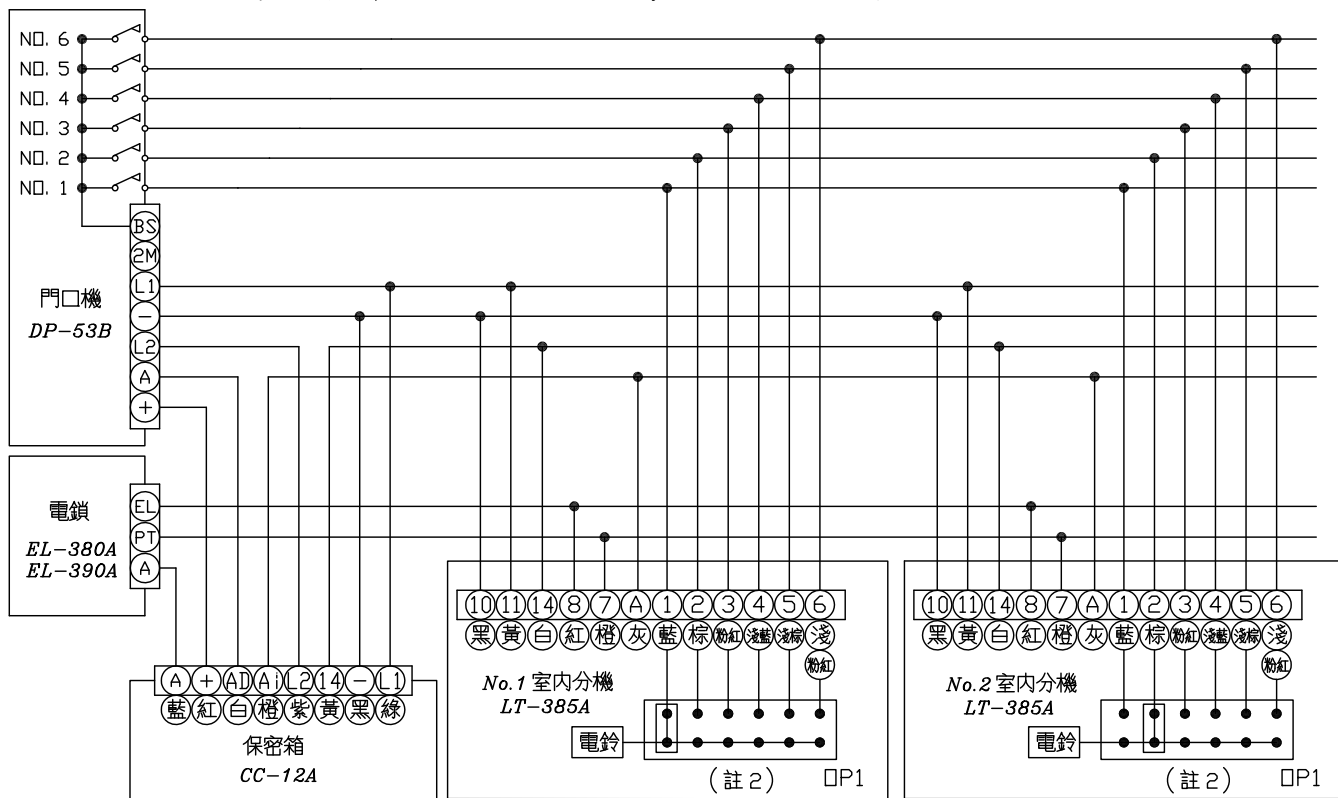

## 俞氏牌 電鎖對講機接線圖 LT-385A

註 : 1. 本系統有與門口機密話對講, 開鎖及 1~6 台室內機相互呼叫對講等功能。  
2. 1 號室內機 OP1 跳線插至 1, 2 號室內機跳線插至 2, 依此類推。

各部功能示意圖  
門口機 (DP-53B)

安裝示意圖  
(DP-53B)

外觀尺寸: 長 281mm × 寬 194mm × 高 42mm

各部功能示意圖  
保密箱 (CC-12A)

外觀尺寸: 長 156mm × 寬 95mm × 高 57mm

各部功能示意圖  
電鎖 (EL-380A)

外觀尺寸: 長 158mm × 寬 106mm × 高 48mm