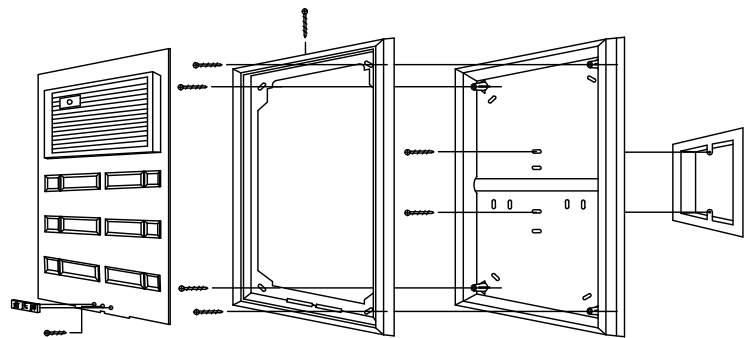

## 俞氏牌 電鎖對講機接線圖 LT-385A

註 : 1. 本系統有與門口機密話對講, 開鎖及 1~6 台室內機相互呼叫對講等功能。  
2. 1 號室內機 OP1 跳線插至 1, 2 號室內機跳線插至 2, 依此類推。

各部功能示意圖  
門口機 (DP-53B)

安裝示意圖  
(DP-53B)

外觀尺寸: 長 281mm × 寬 194mm × 高 42mm

各部功能示意圖  
保密箱 (CC-12A)

外觀尺寸: 長 156mm × 寬 95mm × 高 57mm

各部功能示意圖  
電鎖 (EL-380A)

外觀尺寸: 長 158mm × 寬 106mm × 高 48mm