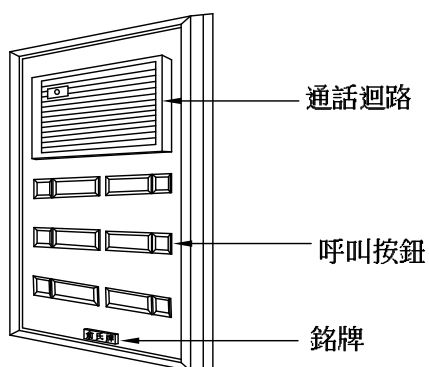

俞氏牌 電鎖對講機接線圖 LT-385B

- 註: 1. 本系統有與門口機密話對講, 開鎖及 1~6 台室內機相互呼叫對講等功能。
 2. 門口機呼叫室內機接 ① 電鈴聲。室內機間呼叫接 OP1 跳線, 1 號室內機 OP1 跳線插至 1, 2 號室內機跳線插至 2, 依此類推。
 3. 門口機呼叫室內機及室內機間相互呼叫, 各自擁有一個蜂鳴器, 呼叫鈴聲頻率不同, 可易於區別何處呼叫。

各部功能示意圖
門口機 (DP-53B)

安裝示意圖
(DP-53B)

外觀尺寸: 長 281mm × 寬 194mm × 高 42mm

各部功能示意圖
保密箱 (CC-12A)

外觀尺寸: 長 156mm × 寬 95mm × 高 57mm

各部功能示意圖
電鎖 (EL-380A)

外觀尺寸: 長 158mm × 寬 106mm × 高 48mm