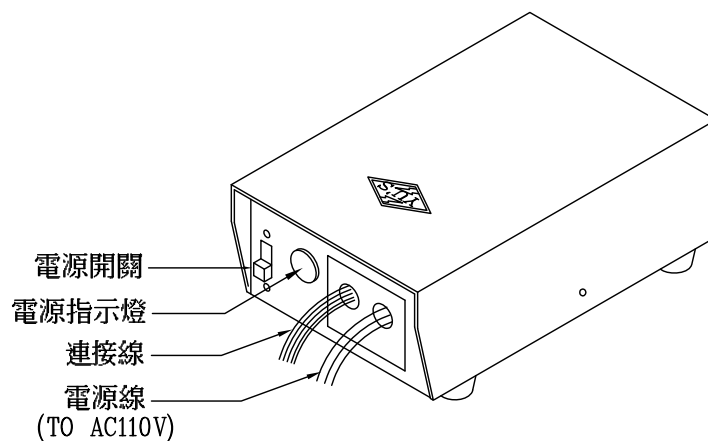

俞氏牌 電鎖對講機接線圖 LT-385B

- 註: 1. 本系統有與門口機密話對講, 開鎖及 1~6 台室內機相互呼叫對講等功能。
 2. 門口機呼叫室內機接 ① 電鈴聲。室內機間呼叫接 OP1 跳線, 1 號室內機 OP1 跳線插至 1, 2 號室內機跳線插至 2, 依此類推。
 3. 門口機呼叫室內機及室內機間相互呼叫, 各自擁有一個蜂鳴器, 呼叫鈴聲頻率不同, 可易於區別何處呼叫。

各部功能示意圖
門口機 (DP-53B)

安裝示意圖
(DP-53B)

外觀尺寸: 長 281mm × 寬 194mm × 高 42mm

各部功能示意圖
保密箱 (CC-12A)

外觀尺寸: 長 156mm × 寬 95mm × 高 57mm

各部功能示意圖
電鎖 (EL-380A)

外觀尺寸: 長 158mm × 寬 106mm × 高 48mm