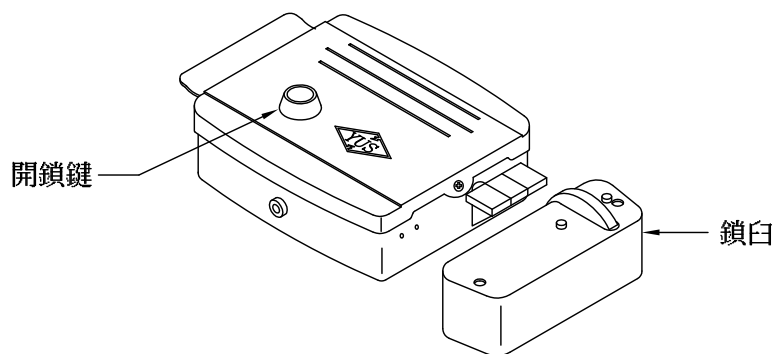

俞氏牌 電鎖對講機接線圖 LT-385B

- 註: 1. 本系統有與門口機密話對講, 開鎖及 1~6 台室內機相互呼叫對講等功能。
 2. 門口機呼叫室內機接 ① 電鈴聲。室內機間呼叫接 OP1 跳線, 1 號室內機 OP1 跳線插至 1, 2 號室內機跳線插至 2, 依此類推。
 3. 門口機呼叫室內機及室內機間相互呼叫, 各自擁有一個蜂鳴器, 呼叫鈴聲頻率不同, 可易於區別何處呼叫。

各部功能示意圖
門口機 (DP-53B)

安裝示意圖
(DP-53B)

外觀尺寸: 長 281mm × 寬 194mm × 高 42mm

各部功能示意圖
保密箱 (CC-12A)

外觀尺寸: 長 156mm × 寬 95mm × 高 57mm

各部功能示意圖
電鎖 (EL-380A)

外觀尺寸: 長 158mm × 寬 106mm × 高 48mm