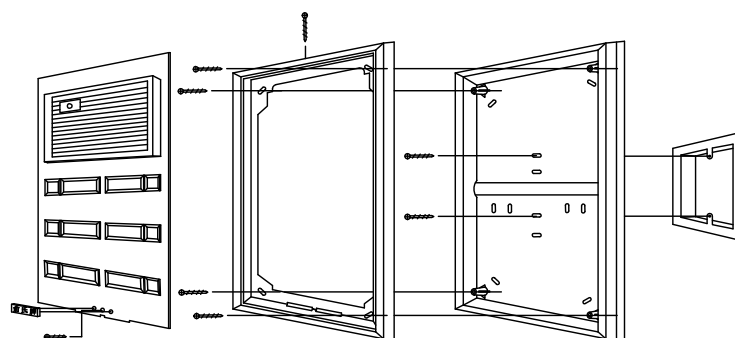

俞氏牌 電鎖對講機接線圖 LT-385B

- 註: 1. 本系統有與門口機密話對講, 開鎖及 1~6 台室內機相互呼叫對講等功能。
 2. 門口機呼叫室內機接 ① 電鈴聲。室內機間呼叫接 OP1 跳線, 1 號室內機 OP1 跳線插至 1, 2 號室內機跳線插至 2, 依此類推。
 3. 門口機呼叫室內機及室內機間相互呼叫, 各自擁有一個蜂鳴器, 呼叫鈴聲頻率不同, 可易於區別何處呼叫。

各部功能示意圖
門口機 (DP-53B)

安裝示意圖
(DP-53B)

外觀尺寸: 長 281mm × 寬 194mm × 高 42mm

各部功能示意圖
保密箱 (CC-12A)

外觀尺寸: 長 156mm × 寬 95mm × 高 57mm

各部功能示意圖
電鎖 (EL-380A)

外觀尺寸: 長 158mm × 寬 106mm × 高 48mm