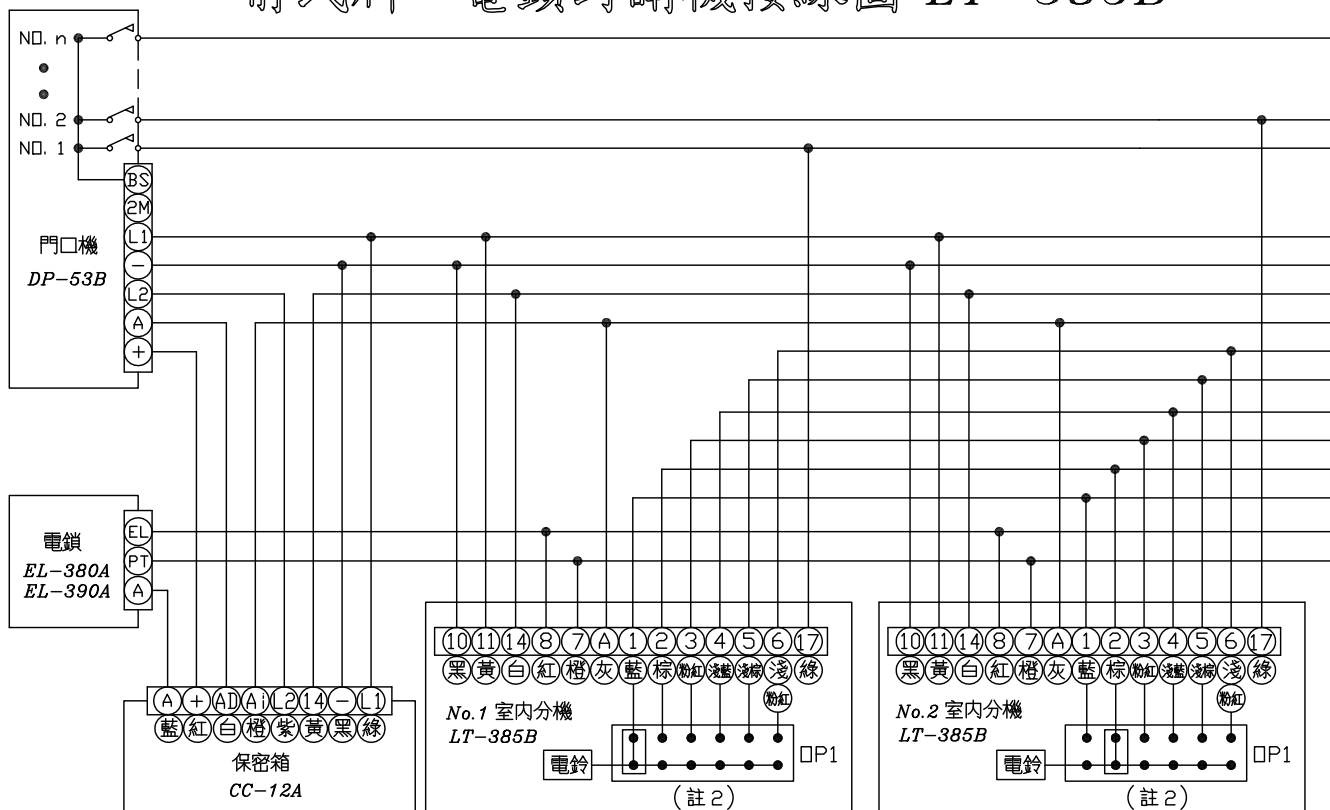

俞氏牌 電鎖對講機接線圖 LT-385B

- 註: 1. 本系統有與門口機密話對講, 開鎖及 1~6 台室內機相互呼叫對講等功能。
 2. 門口機呼叫室內機接 ① 電鈴聲。室內機間呼叫接 OP1 跳線, 1 號室內機 OP1 跳線插至 1, 2 號室內機跳線插至 2, 依此類推。
 3. 門口機呼叫室內機及室內機間相互呼叫, 各自擁有一個蜂鳴器, 呼叫鈴聲頻率不同, 可易於區別何處呼叫。

各部功能示意圖
門口機 (DP-53B)

安裝示意圖
(DP-53B)

外觀尺寸: 長 281mm × 寬 194mm × 高 42mm

各部功能示意圖
保密箱 (CC-12A)

外觀尺寸: 長 156mm × 寬 95mm × 高 57mm

各部功能示意圖
電鎖 (EL-380A)

外觀尺寸: 長 158mm × 寬 106mm × 高 48mm